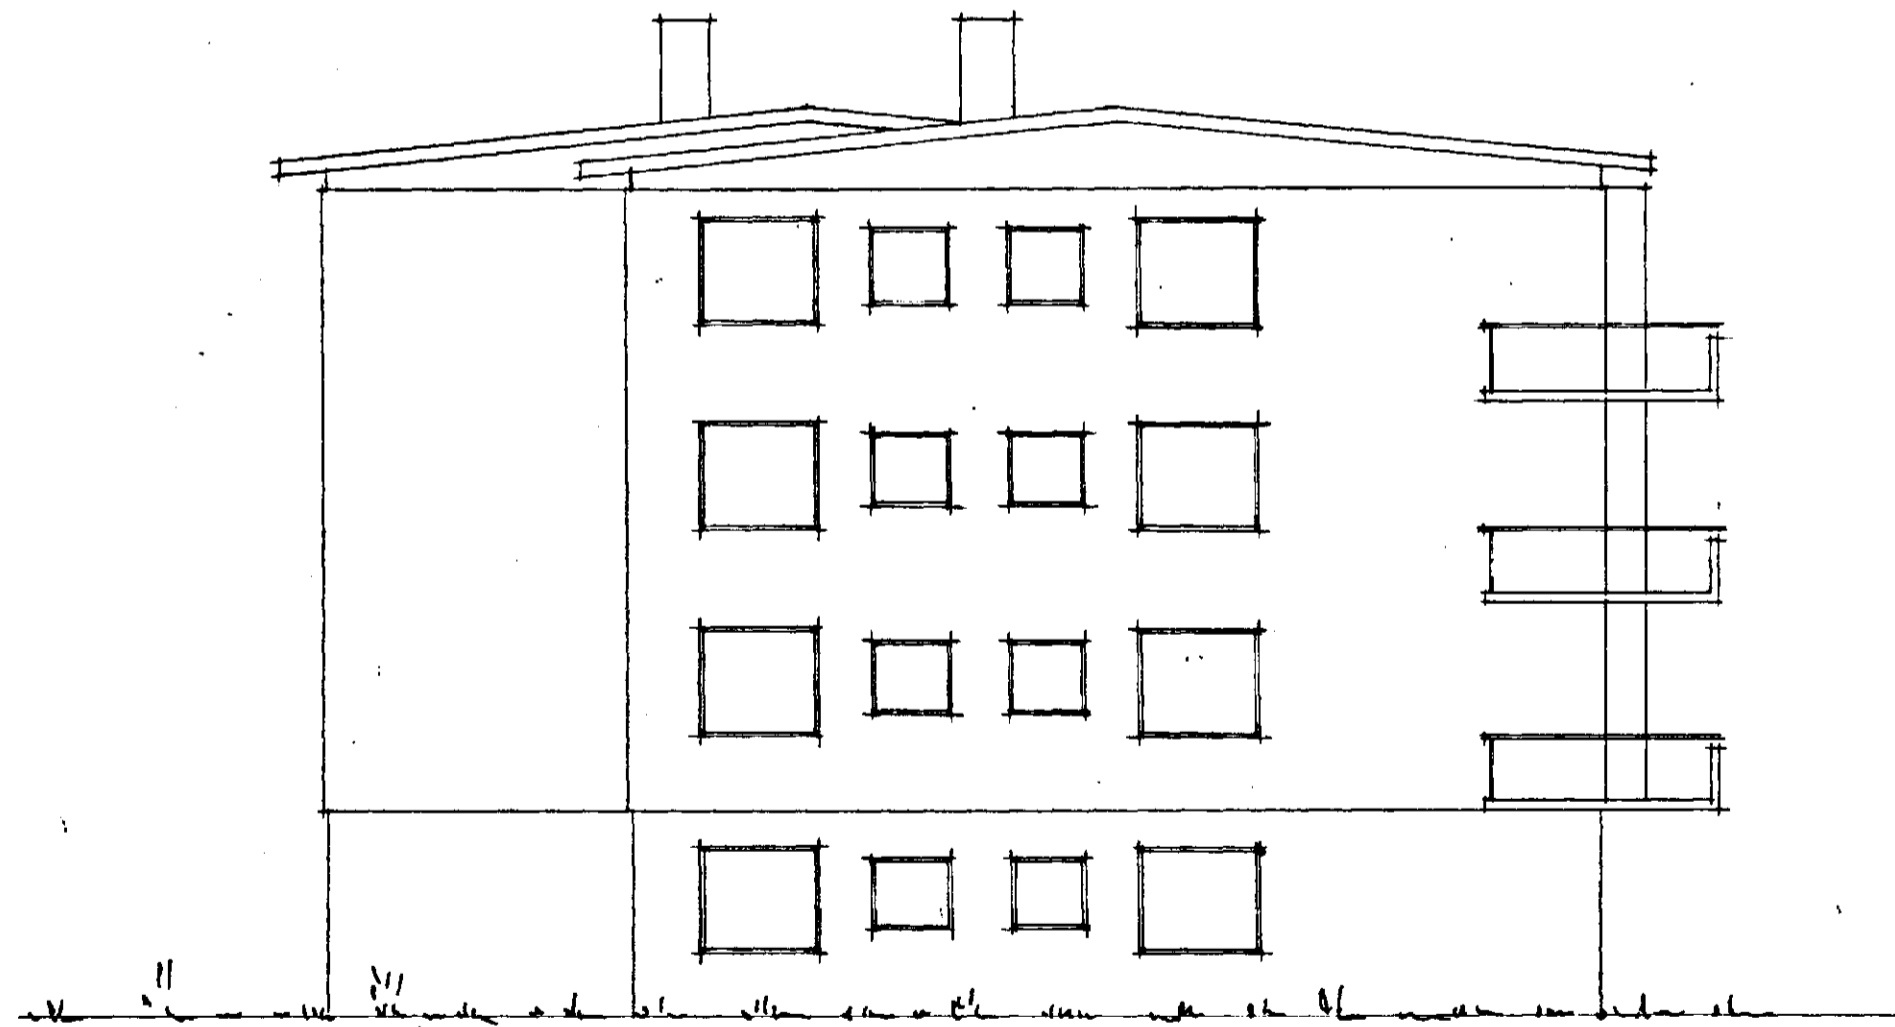

SLÉTTAHRÁUN NR. 32-34 HEIÐNARFIRÐI LAUSLEG TILAGA.

STORD-VESTUR

SUD-AUSTUR

HESTOÐUMYND, M. 1:1000
FLATARMÁL HÚSS

hl. ca 560m²
löt ca 4250m²

VERKEFNI SLÉTTAHRÁUN NR. 32-34	MÁL M 1:100	DAGS.	NR.
TEIKN.	BR.		
SAMP. <i>J. Jartan Sveinsson</i>			
TEIKNISTOFA KJARTANS SVEINSSONAR SKÚLAGOTU 63 SÍMI 16534			