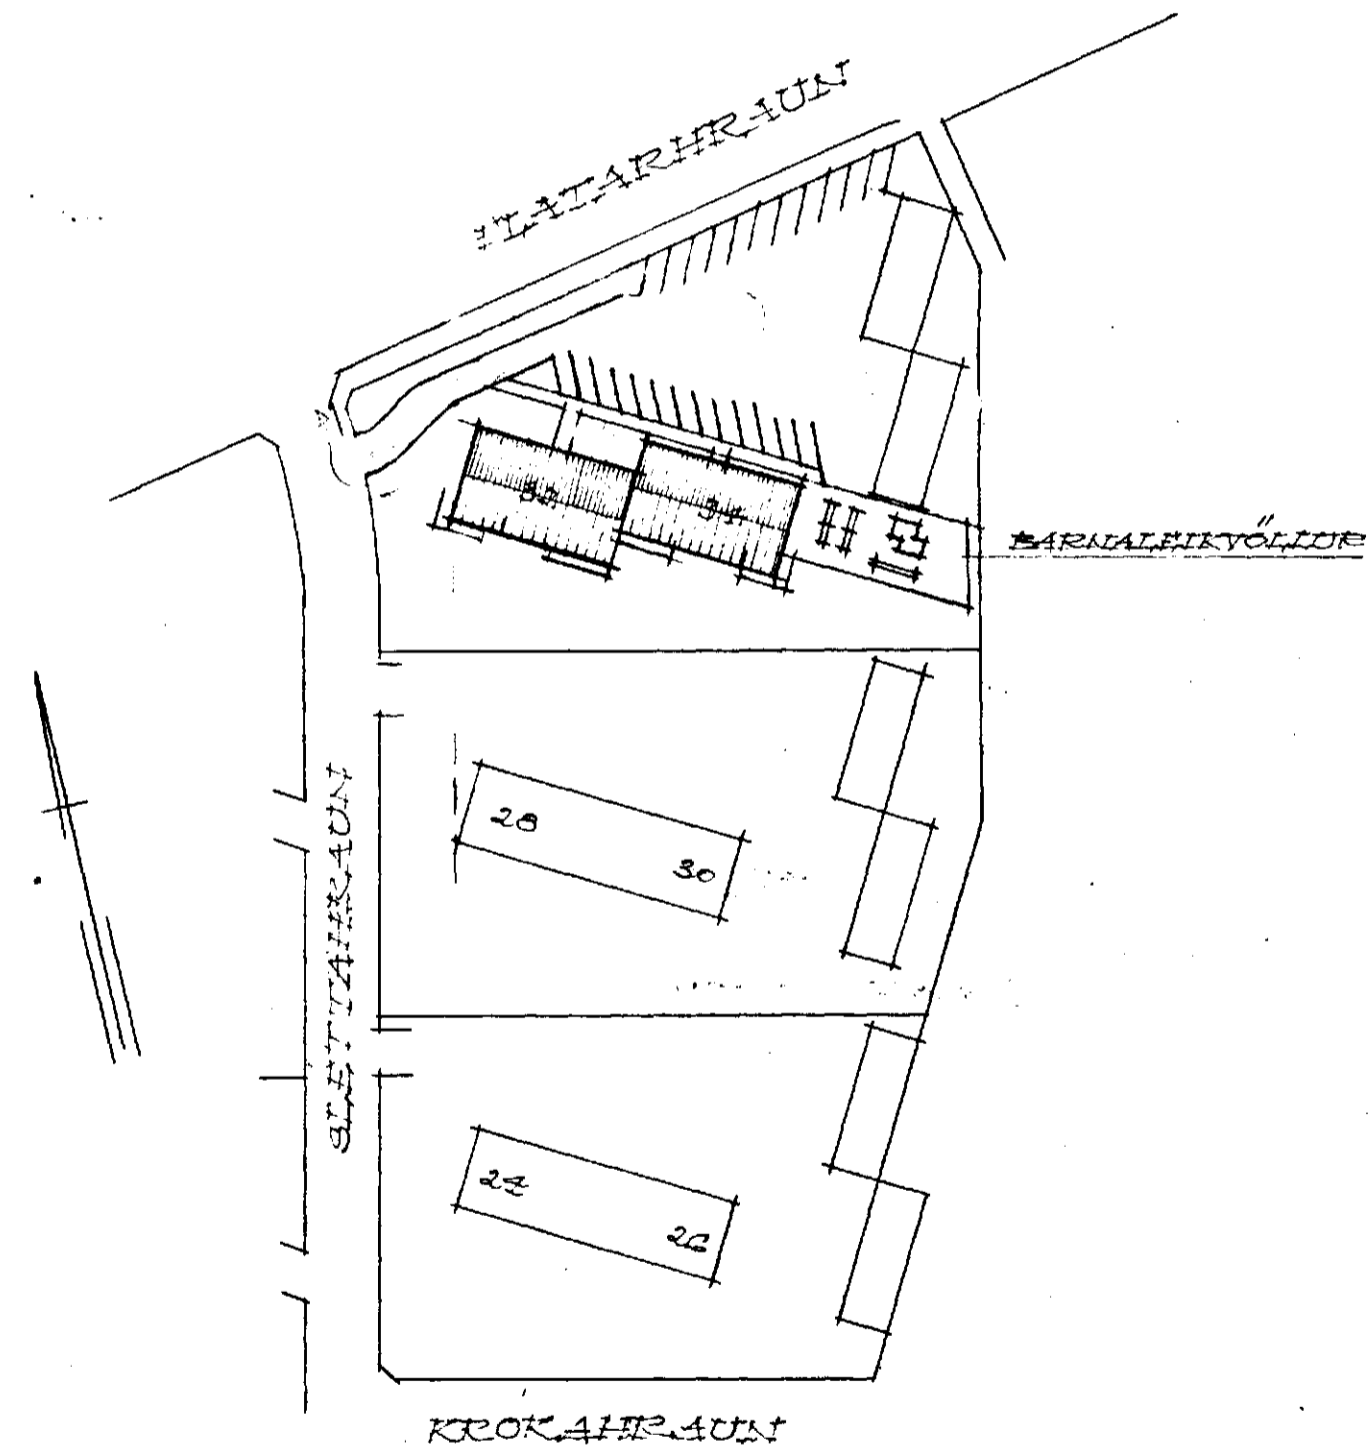

SLÉTTAHRÁUN NR. 32-34 HEIÐNARFIRÐI LAUSLEG TILAGA.

STORD-VESTUR

SUD-AUSTUR

HESTOÐUMYND, M. 1:1000
FLATARMÁL HÚSS

hl. ca 560m²
löt ca 4250m²

VERKEFNI SLÉTTAHRÁUN NR. 32-34	MÁL M 1:100	DAGS.	NR.
TEIKN.	BR.		
SAMP. <i>J. Jartan Sveinsson</i>			
TEIKNISTOFA KJARTANS SVEINSSONAR SKÚLAGOTU 63 SÍMI 16534			