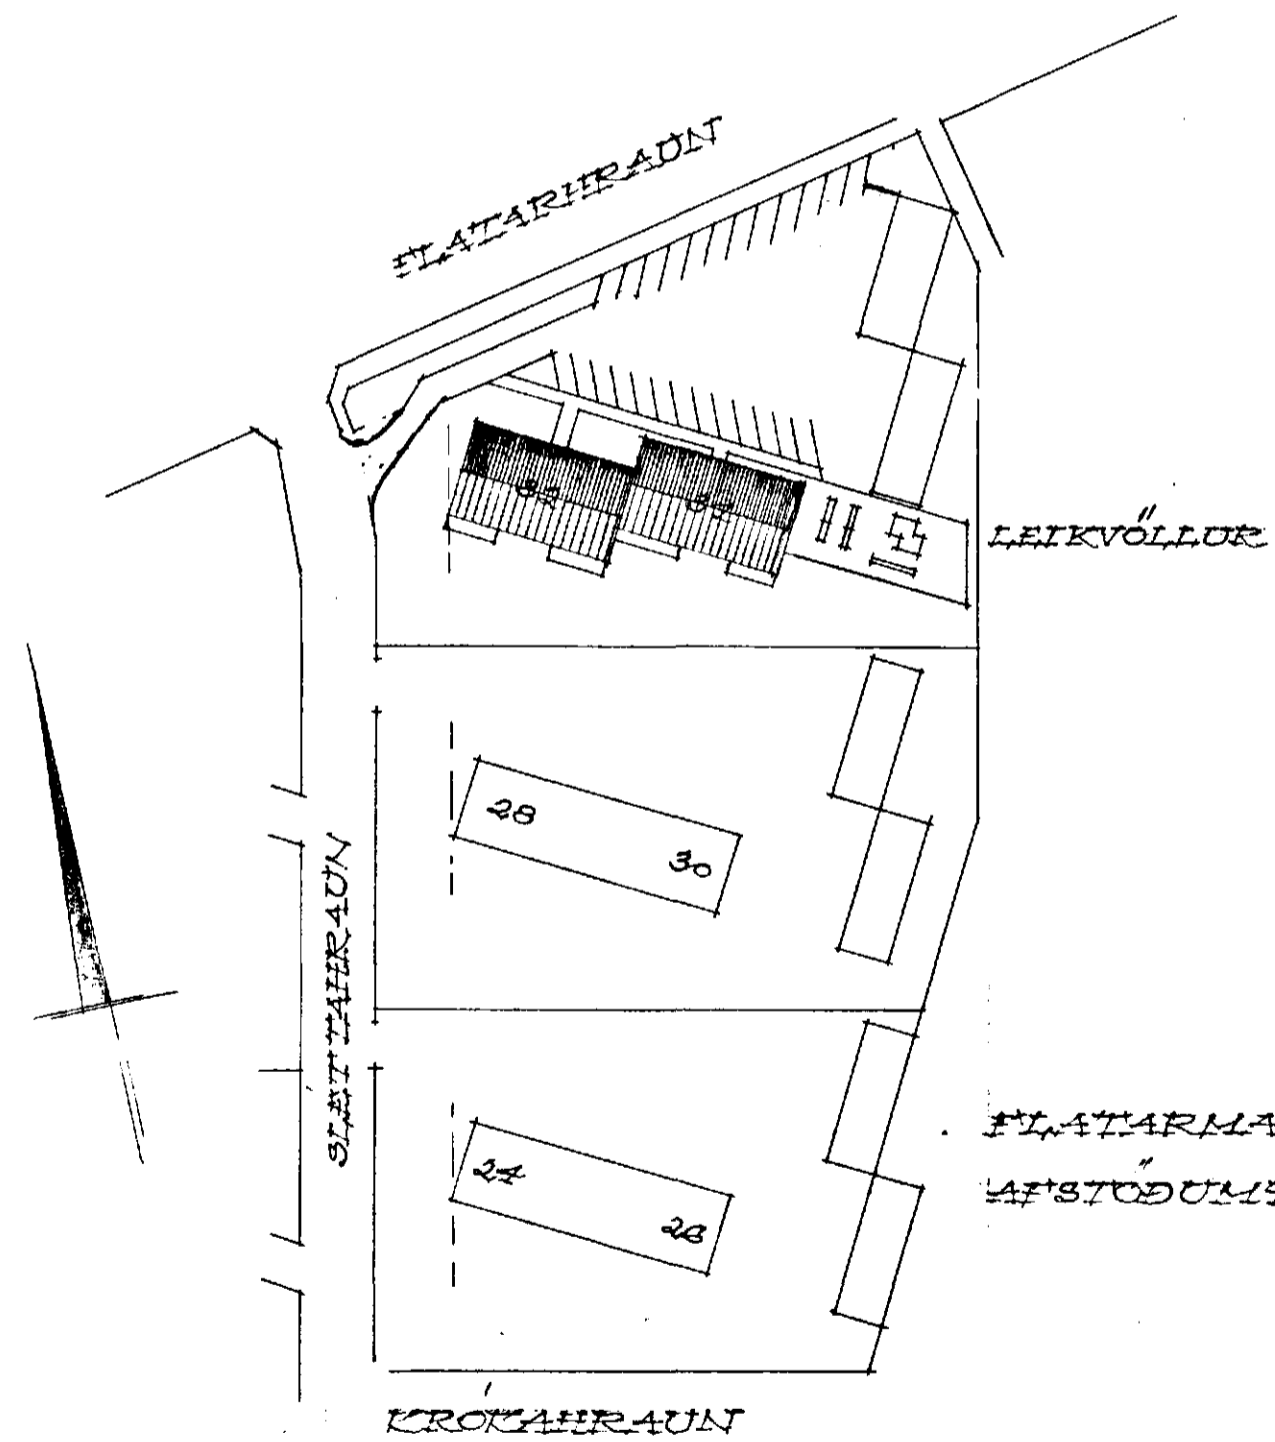

VESTUR

AUSTUR

FLATARMÁL HÚSA 563.72 M.²
AFSTÖÐUMÁÐND M. 1:1000

VERKEFNI	MÁL	DAGS.	NR.
SLÉTTAHRÁUN NR. 32-34	1:100-1:1000	NOV. 67	
FLAÐNARFIRÐI	TEIKN.	BR.	
	SAMP.	Jóhann Sveinsson	
TEIKNISTOFA KJARTANS SVEINSSONAR SKÚLAGOTU 63 SÍMI 16534			