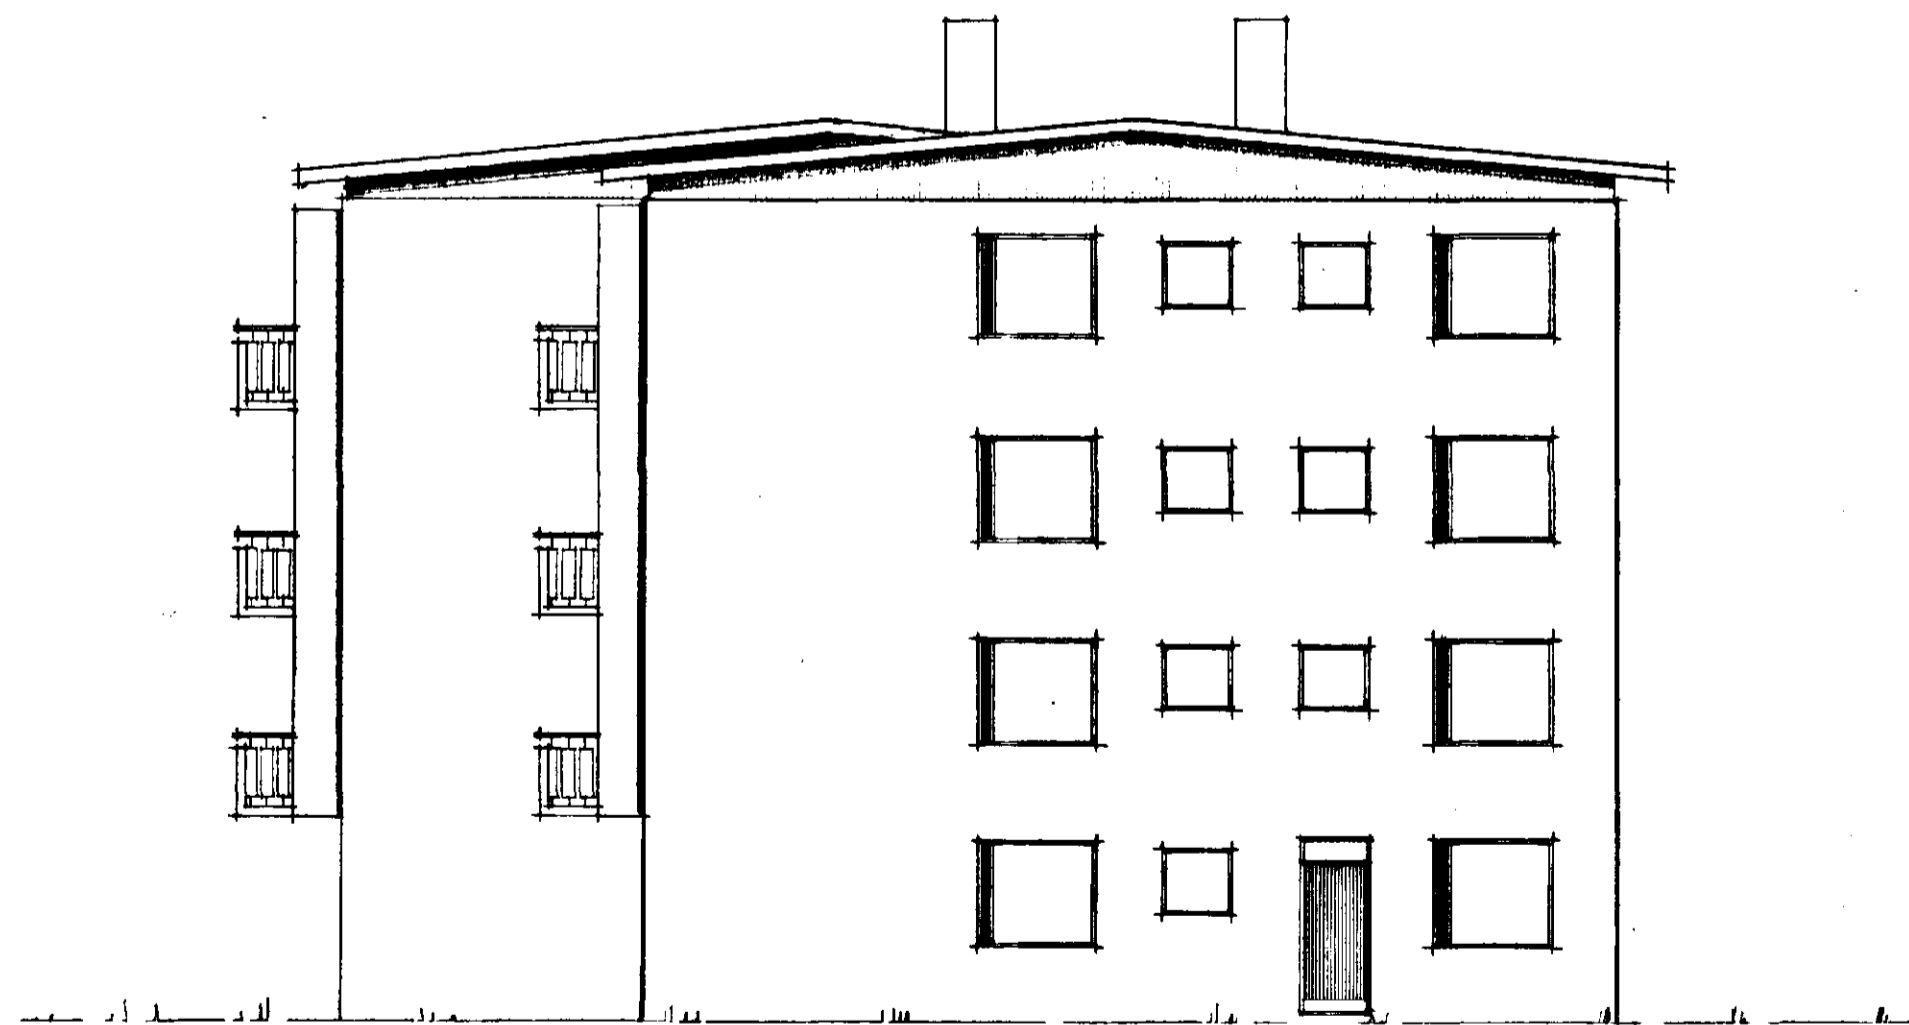

VESTUR

AUSTUR

FLATARMÁL HÚSA 563.72 M.²
AFSTÖÐUMÁÐND M. 1:1000

VERKEFNI	MÁL	DAGS.	NR.
SLÉTTAHRÁUN NR. 32-34	1:100-1:1000	NOV. 67	
FLAÐNARFIRÐI	TEIKN.	BR.	
	SAMP.	Jóhann Sveinsson	
TEIKNISTOFA KJARTANS SVEINSSONAR SKÚLAGOTU 63 SÍMI 16534			