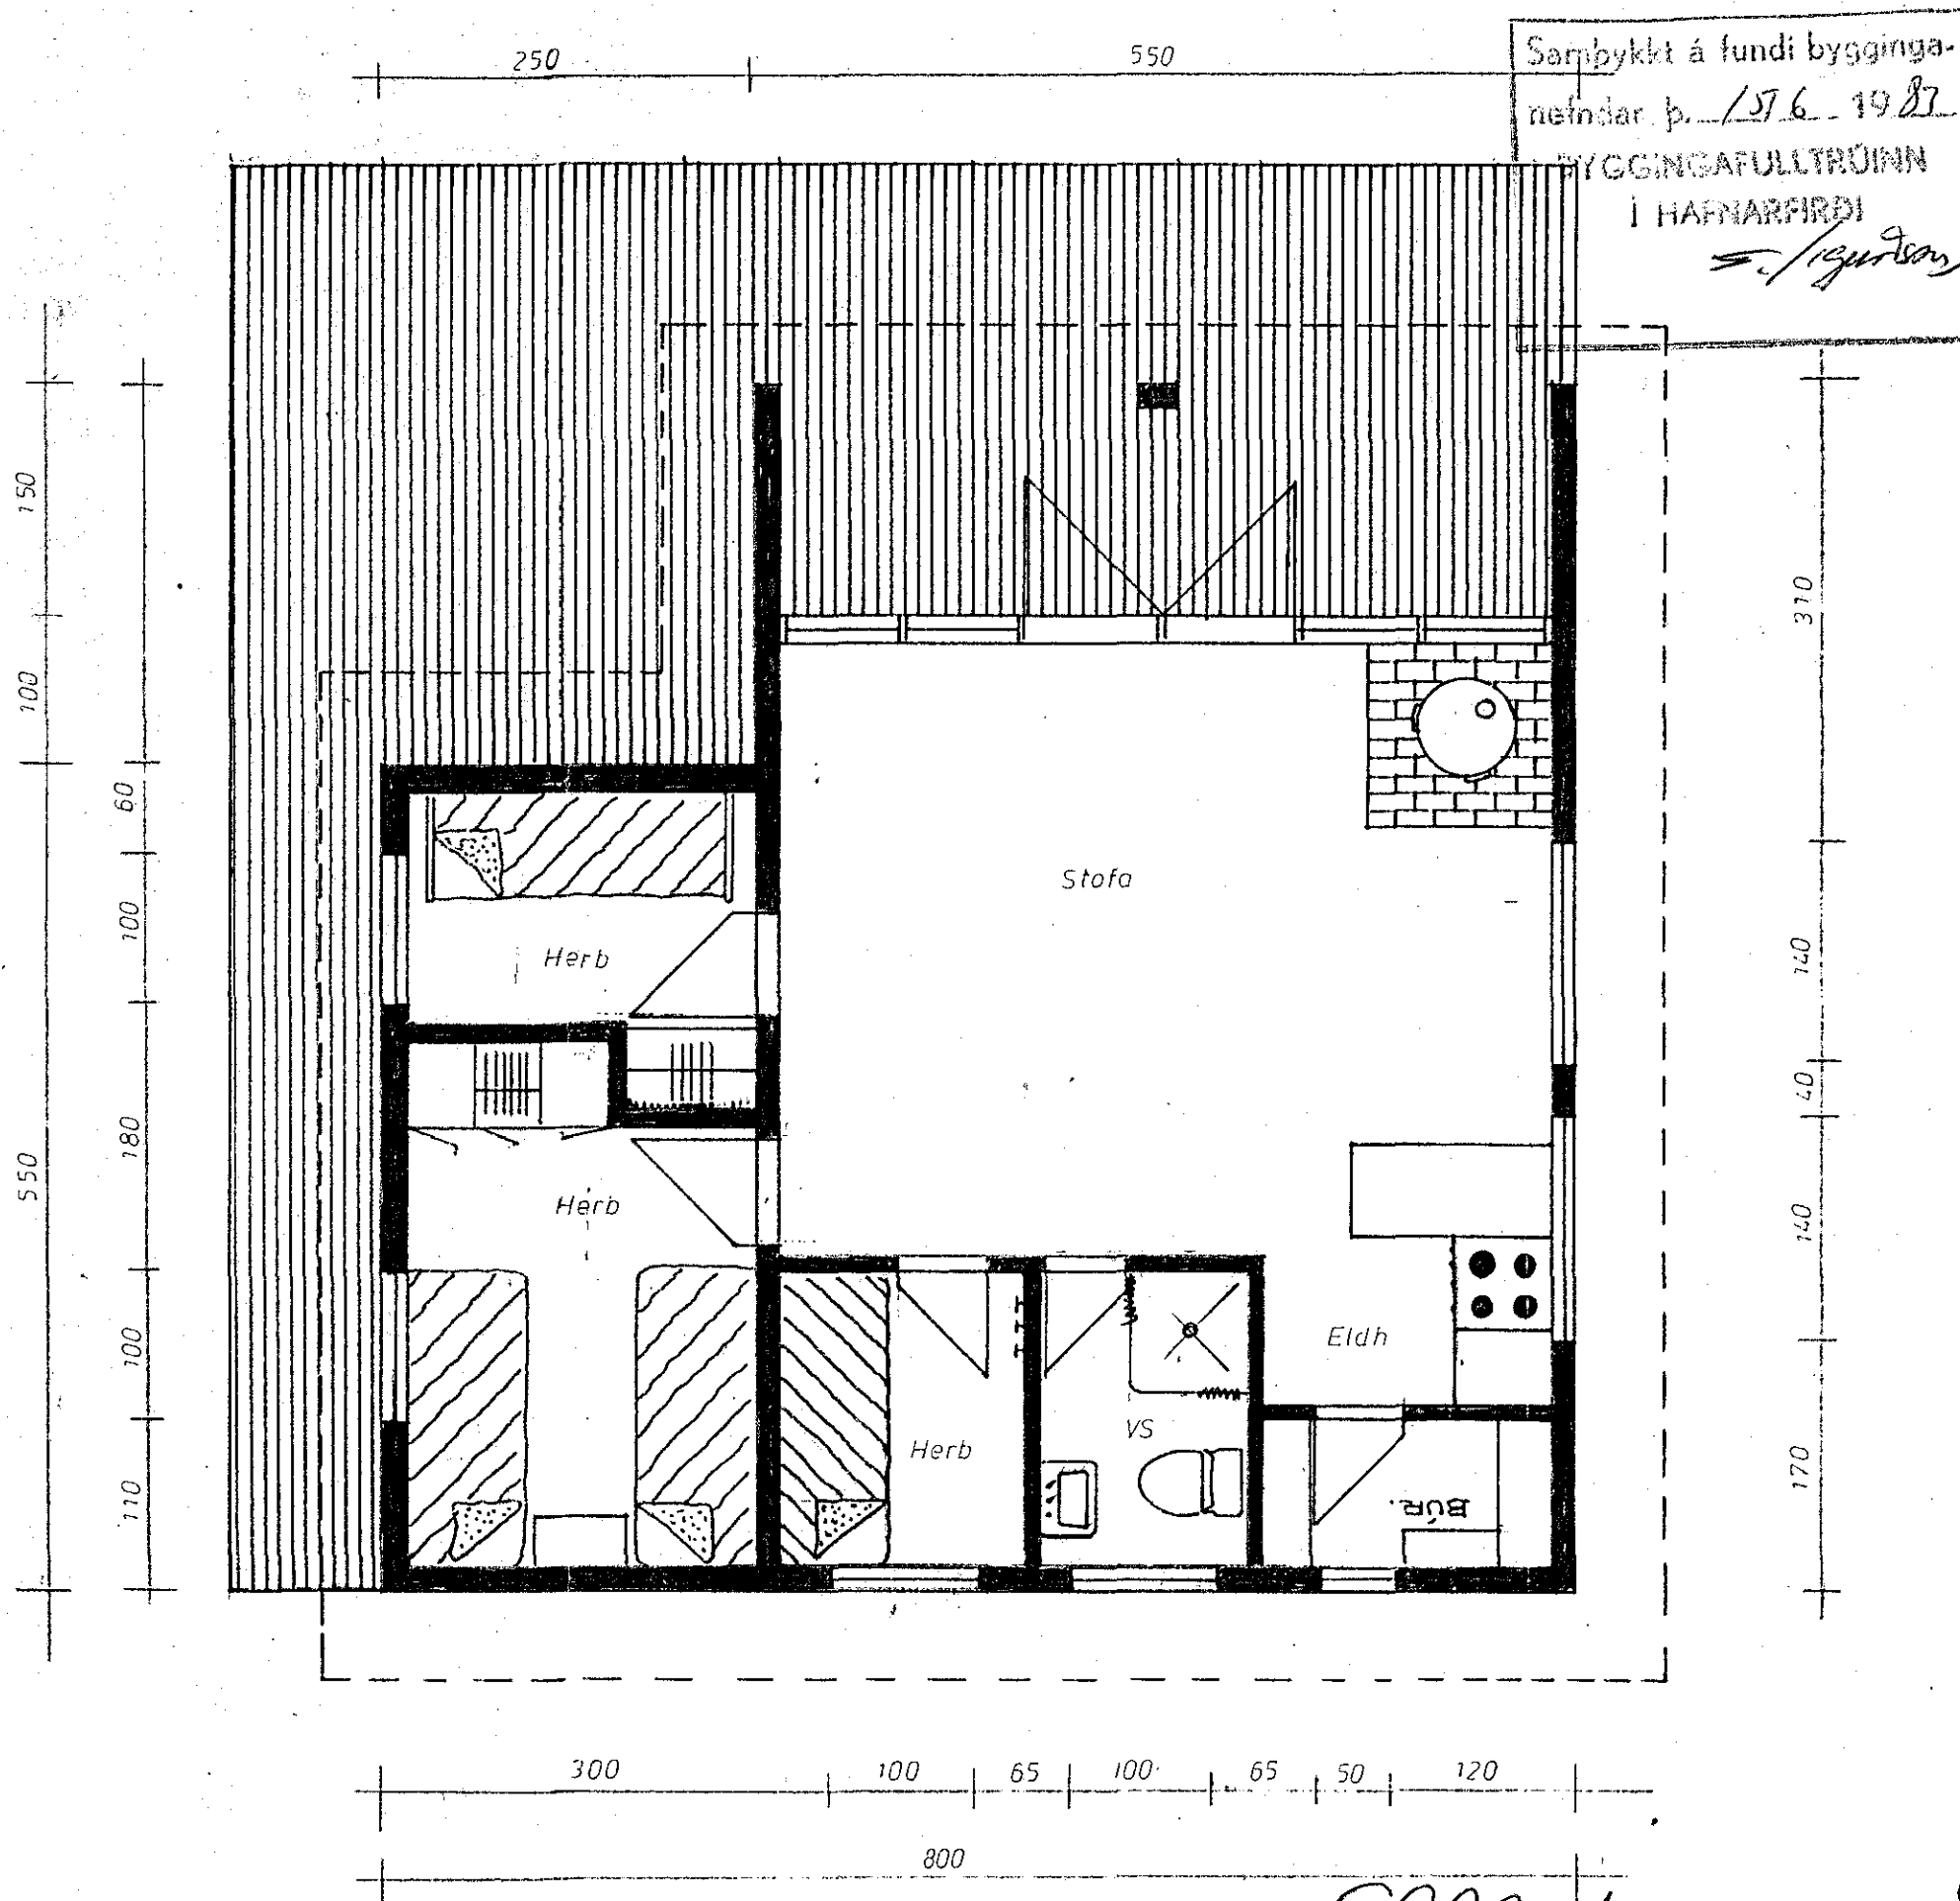

Hlíðarendi
 sumarhús í Sléttuhlíð
 v. Kaldársselsveg
 lóð nr. 9998 6260

Br. flatarm. 49,5 fm
 Br. rúmmál 132 · rm

Samþykkt á fundi bygginga-
 nefndar þ. 15.6. 1987
 BYGGINGAFLUTRÖNN
 Í HAFNARFIRÐI
 S. Jónsson