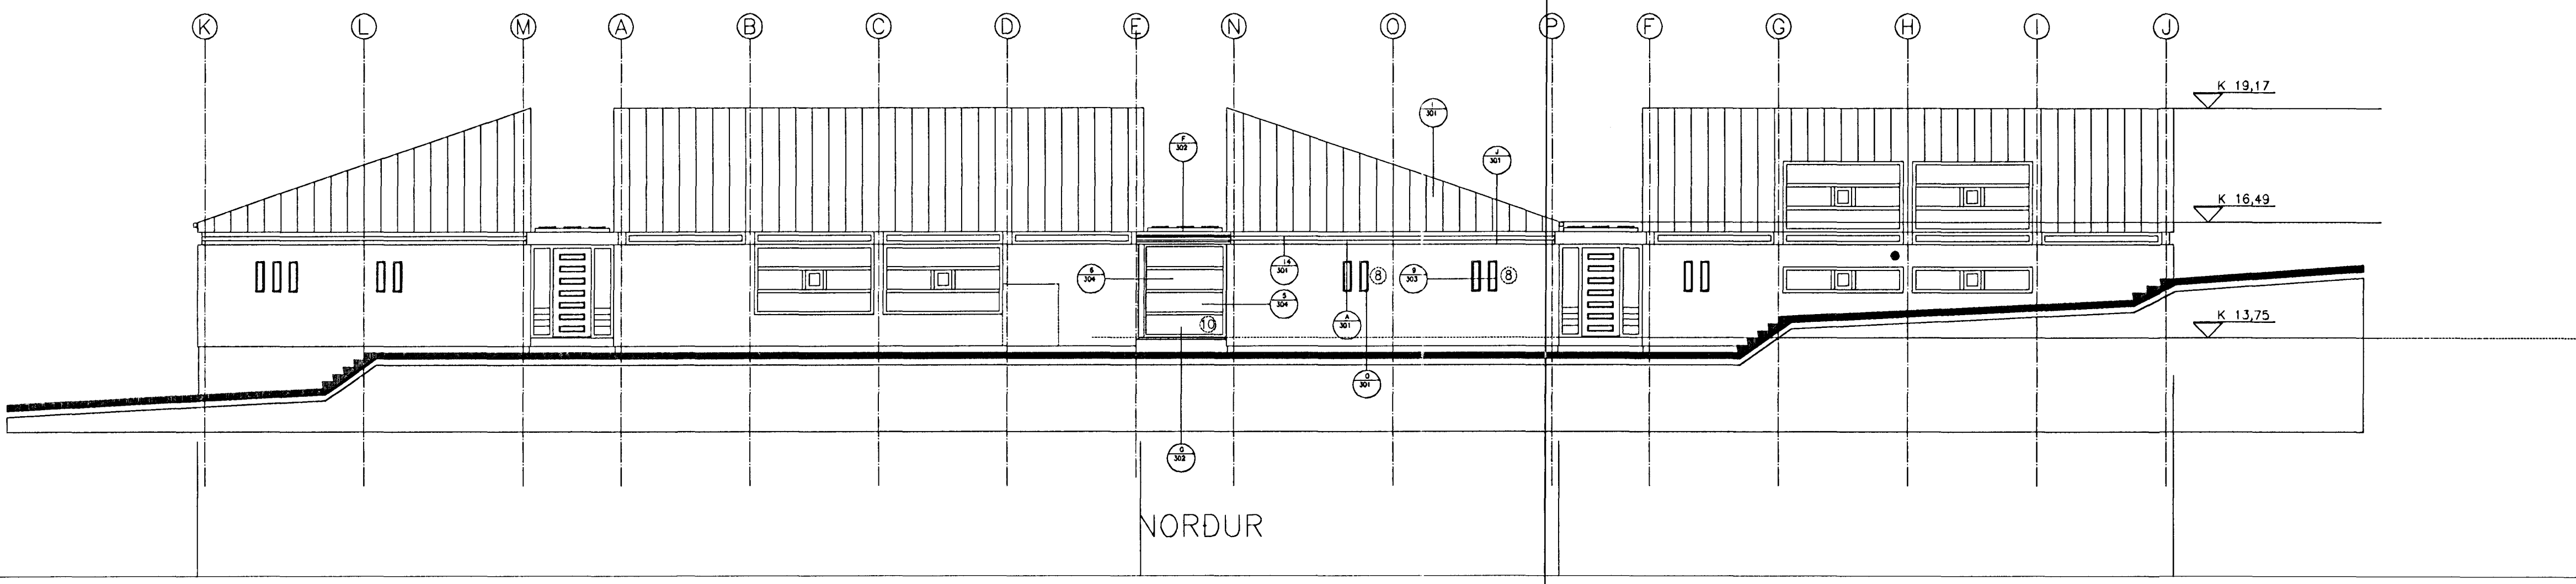

Sambykkt datt  
27 JAN. 2003  
Byggingakvæðing í Hafnarfirdi  
Erlingur Halldórsson  
Pú. Afs. 6

C:  
B:  
A:  
BREYTINGAR: DAGS:

LEIKSKÓLINN SMÁRALUNÐUR SMÁRABARDI 1  
HAFNARFIRÐI  
ADALTEIKNINGAR  
VERK: SMAR 0116  
KVARDI: 1:100  
DAGS: 06.07.2002  
TEIKN: JPP/GAH  
SKRÁ: LEIKSKÓLI. DWG