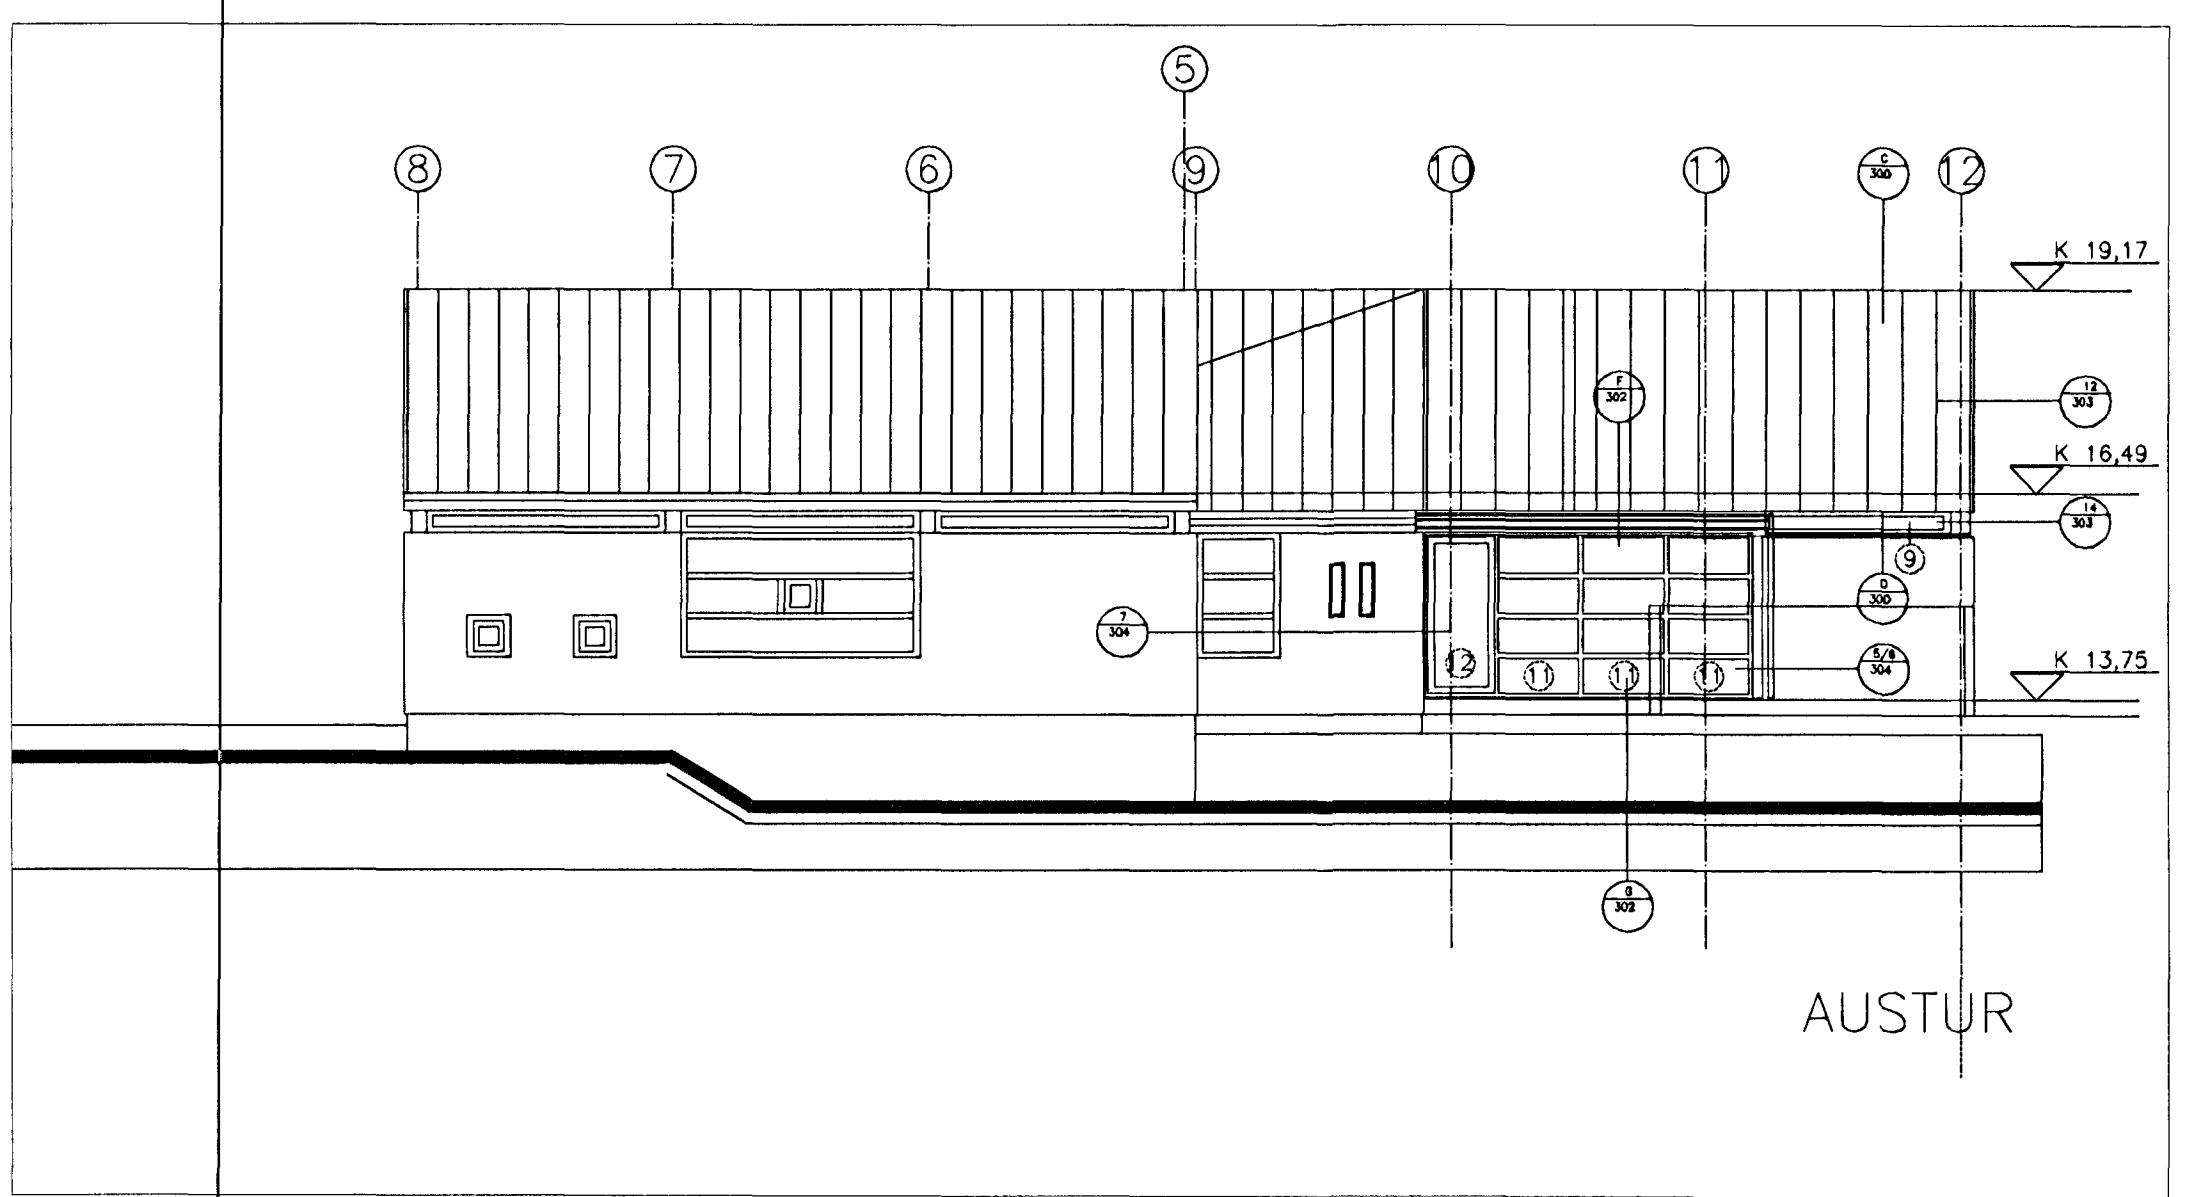

Sambykkt datt  
27 JAN. 2003  
Byggingakvæðing í Hafnarfirdi  
Erlingur Halldórsson  
Pú. Afs. 6

C:  
B:  
A:  
BREYTINGAR: DAGS:

LEIKSKÓLINN SMÁRALUNÐUR SMÁRABARDI 1  
HAFNARFIRÐI  
ADALTEIKNINGAR  
VERK: SMAR 0116  
KVARDI: 1:100  
DAGS: 06.07.2002  
TEIKN: JPP/GAH  
SKRÁ: LEIKSKÓLI. DWG