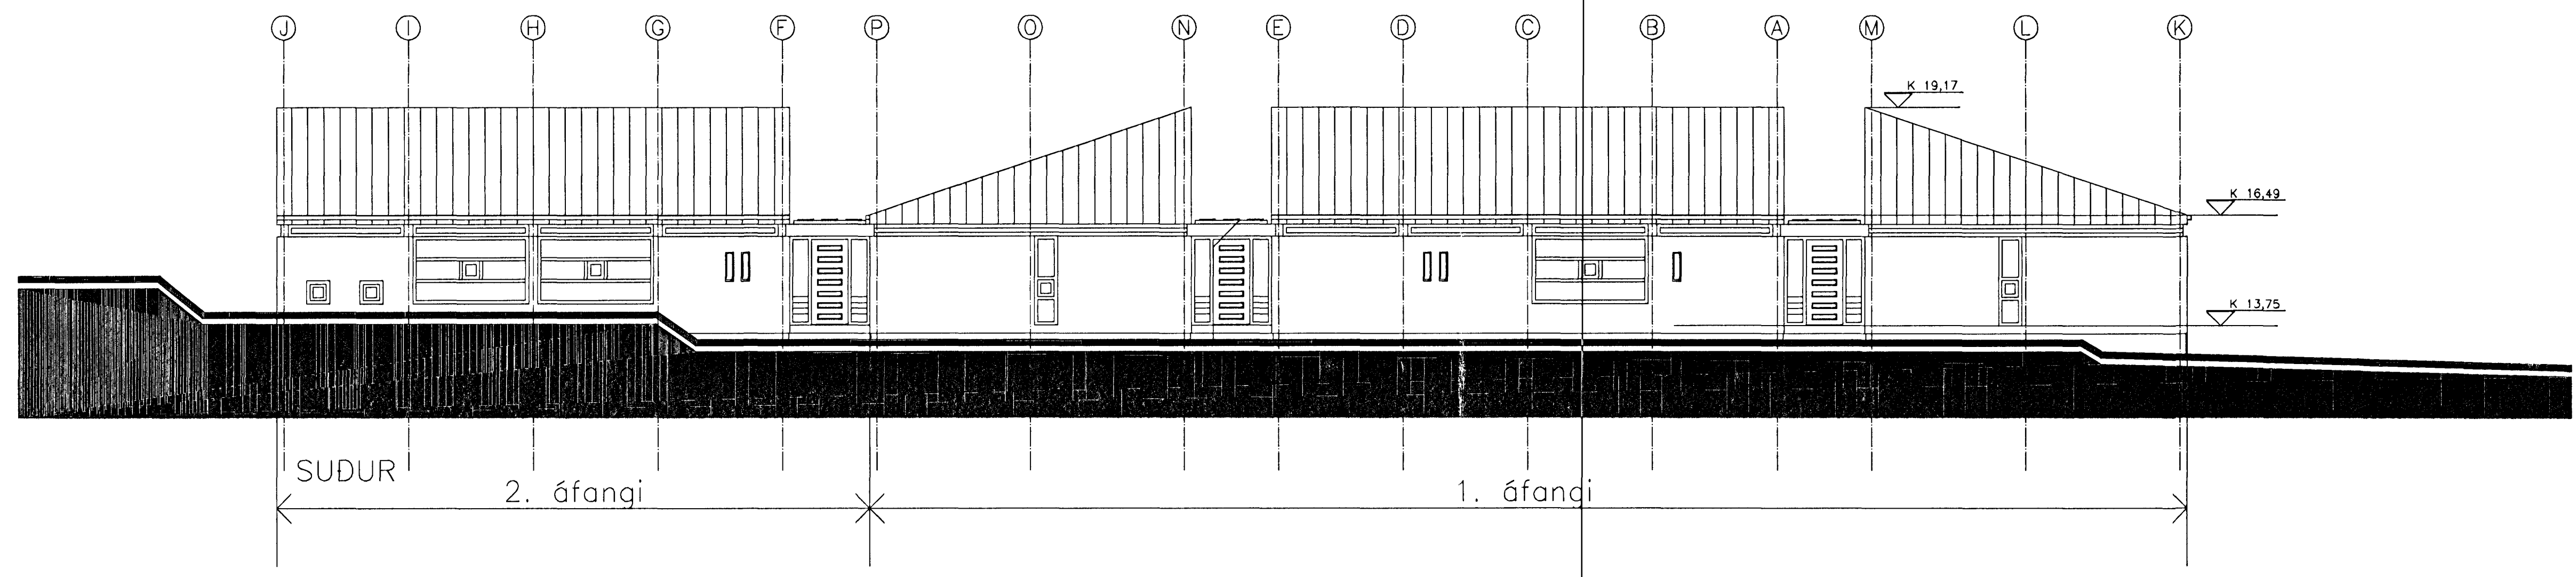

Sambykkt datt  
27 JAN. 2003  
Byggingakvæðing í Hafnarfirdi  
Erlingur Halldórsson  
Pú. Afs. 6

C:  
B:  
A:  
BREYTINGAR: DAGS:

LEIKSKÓLINN SMÁRALUNÐUR SMÁRABARDI 1  
HAFNARFIRÐI  
ADALTEIKNINGAR  
VERK: SMAR 0116  
KVARDI: 1:100  
DAGS: 06.07.2002  
TEIKN: JPP/GAH  
SKRÁ: LEIKSKÓLI. DWG