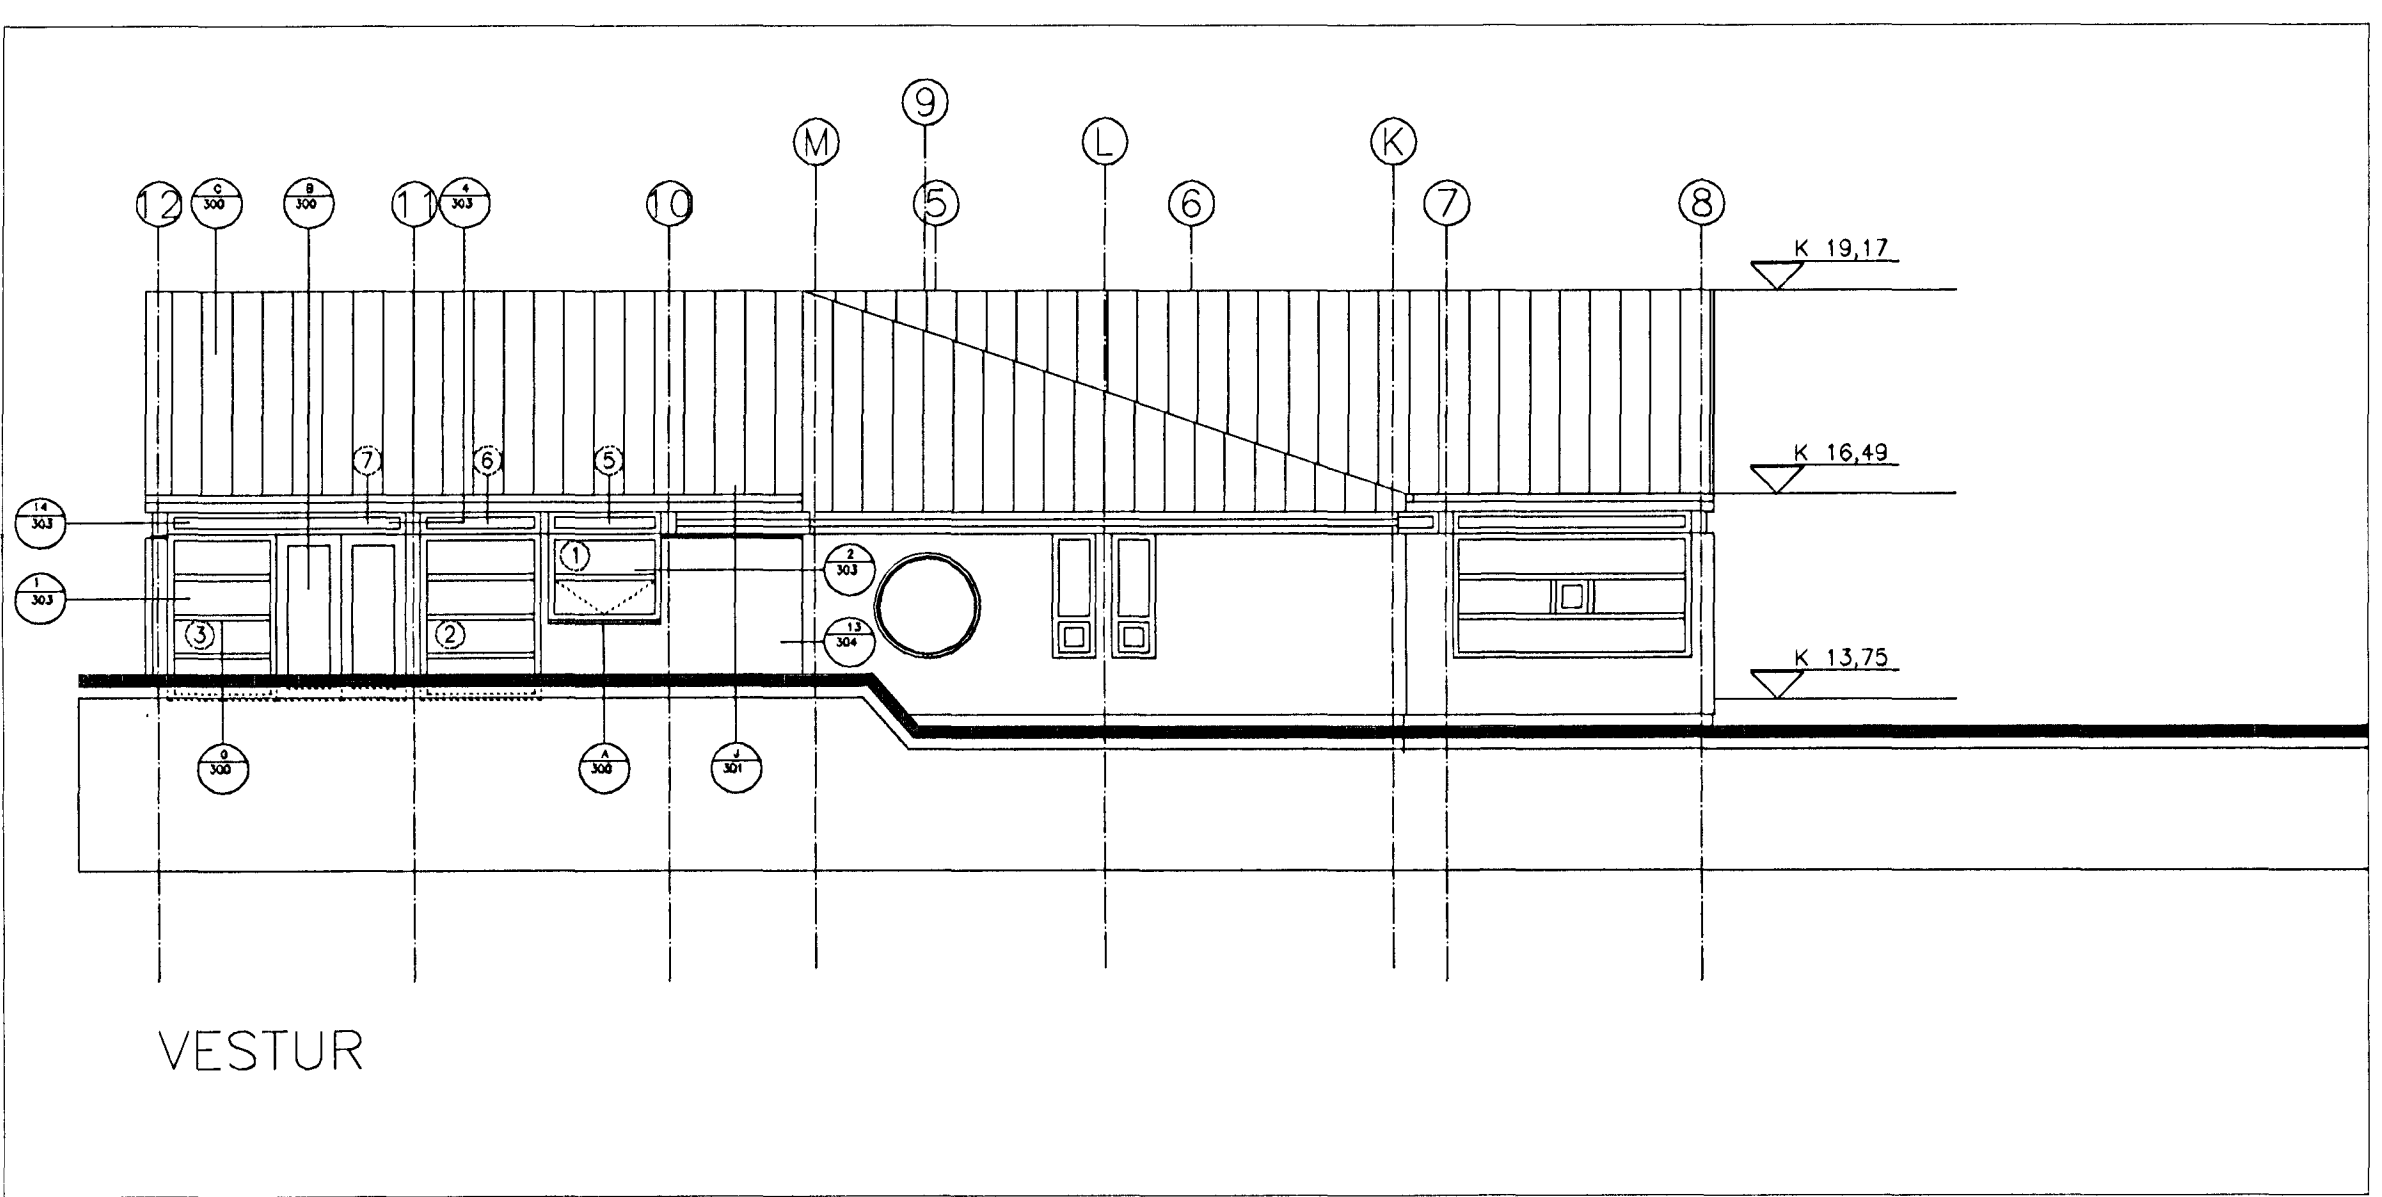

Sambykkt datt  
27 JAN. 2003  
Byggingakvæðing í Hafnarfirdi  
Erlingur Halldórsson  
Pú. Afs. 6

C:  
B:  
A:  
BREYTINGAR: DAGS:

LEIKSKÓLINN SMÁRALUNÐUR SMÁRABARDI 1  
HAFNARFIRÐI  
ADALTEIKNINGAR  
VERK: SMAR 0116  
KVARDI: 1:100  
DAGS: 06.07.2002  
TEIKN: JPP/GAH  
SKRÁ: LEIKSKÓLI. DWG