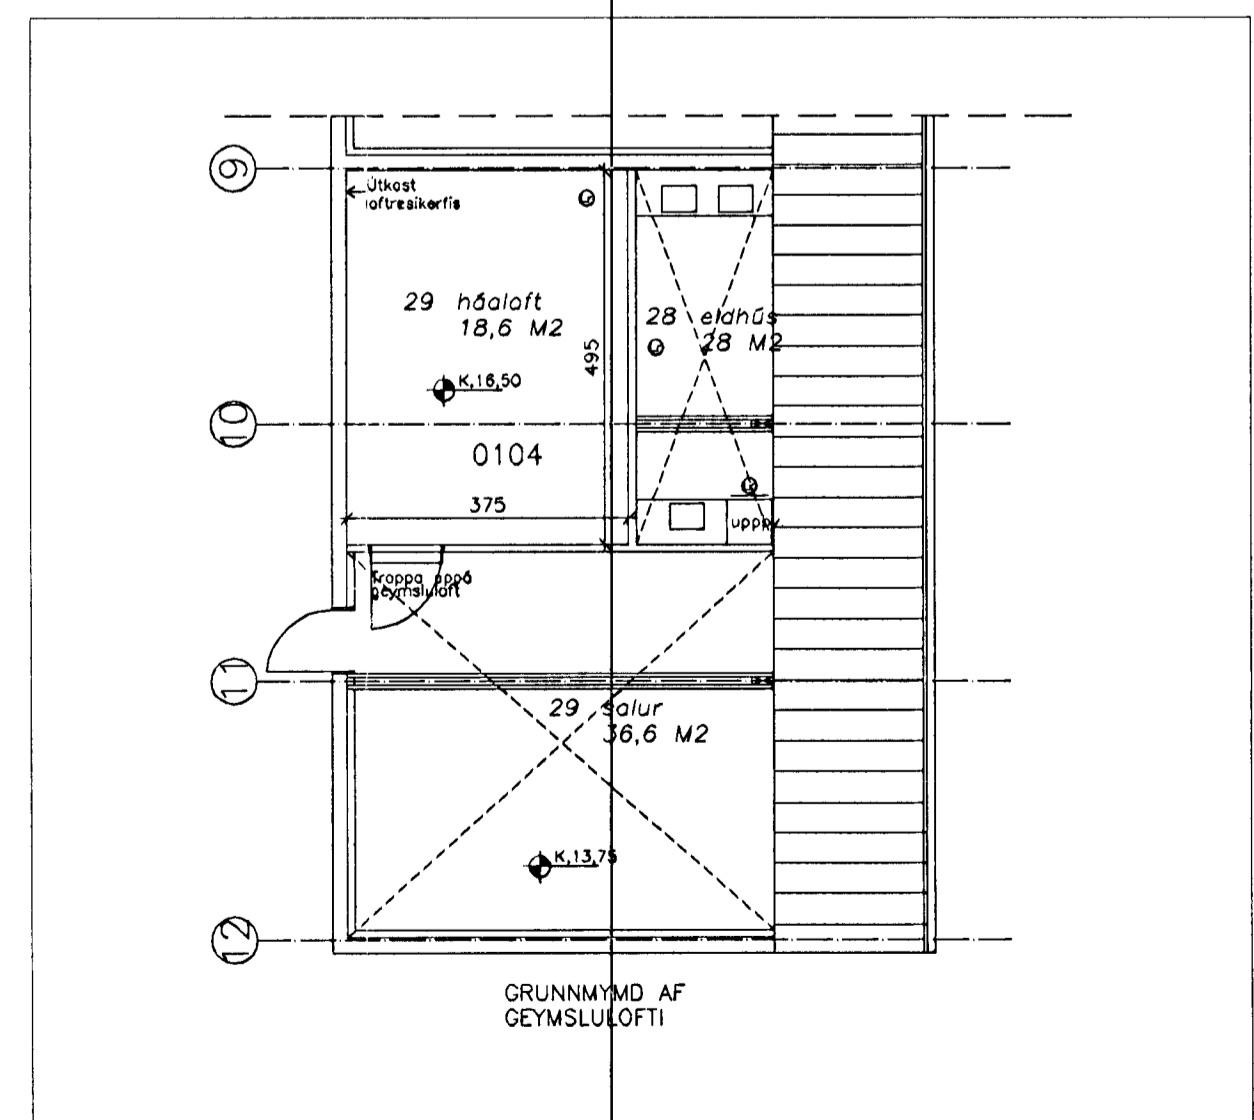

GRUNNMYND JARDHÆÐAR

GRUNNMYND GEYMSLULOFTS

C:
B:
A:
BREYTINGAR: DAGS:

LEIKSKÓLINN SMÁRALUNDUR SMÁRABARDI 1
HAFNARFIRDI
ADALTEIKNINGAR
GRUNNMYNDIR
VERK: SMAR 0116
KVARDI: 1:100
DAGS: 06.07.2002
TEIKN: JPB/GAH
SKRÁ: LEIKSKÓLI. DWG