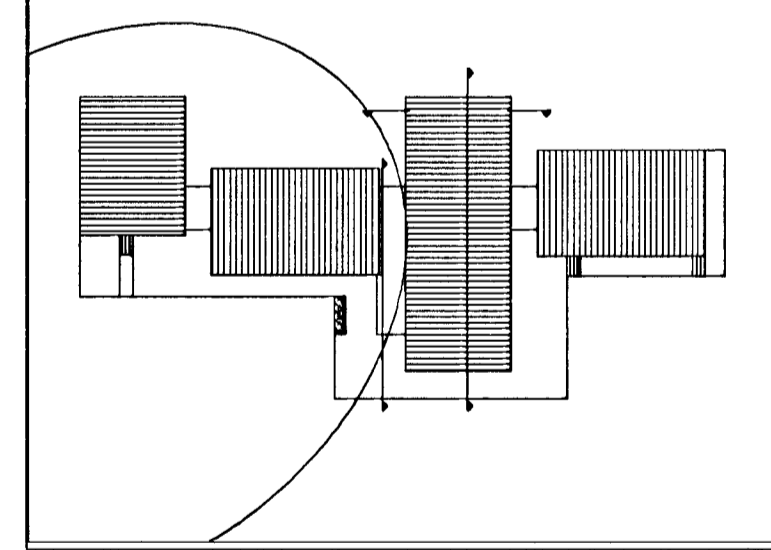

GRUNNMYND JARDHÆÐAR

GRUNNMYND GEYMSLULOFTS

C:
B:
A:
BREYTINGAR: DAGS:

LEIKSKÓLINN SMÁRALUNDUR SMÁRABARDI 1
HAFNARFIRDI
ADALTEIKNINGAR
GRUNNMYNDIR
VERK: SMAR 0116
KVARDI: 1:100
DAGS: 06.07.2002
TEIKN: JPB/GAH
SKRÁ: LEIKSKÓLI. DWG