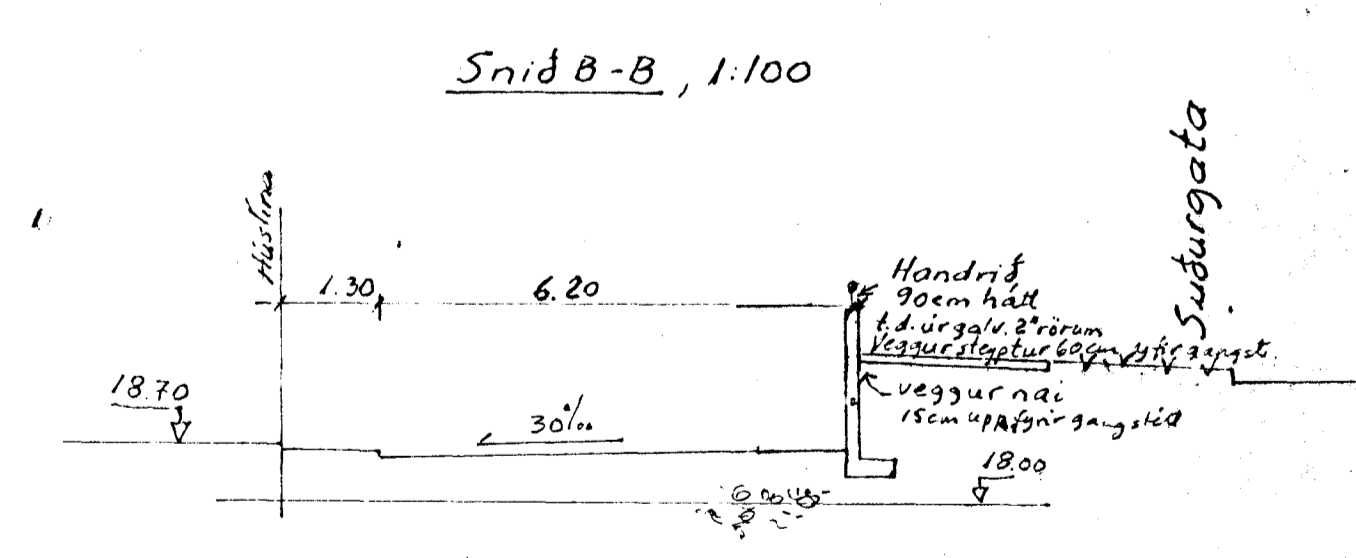

Brættningar eru gáðar
 á 8. og 9. hæðum í smárabarði.
 Jan 88 Auðuney

Smárabarð 2, Hæðarlega lóðar
 30,887 R.H.
 Br. 5687 skv. óskumbyggingarfulltrúa
 Ath. Tölur á lóðamörkum eru mældarhæðir
 18.65, 18.65, 20.35