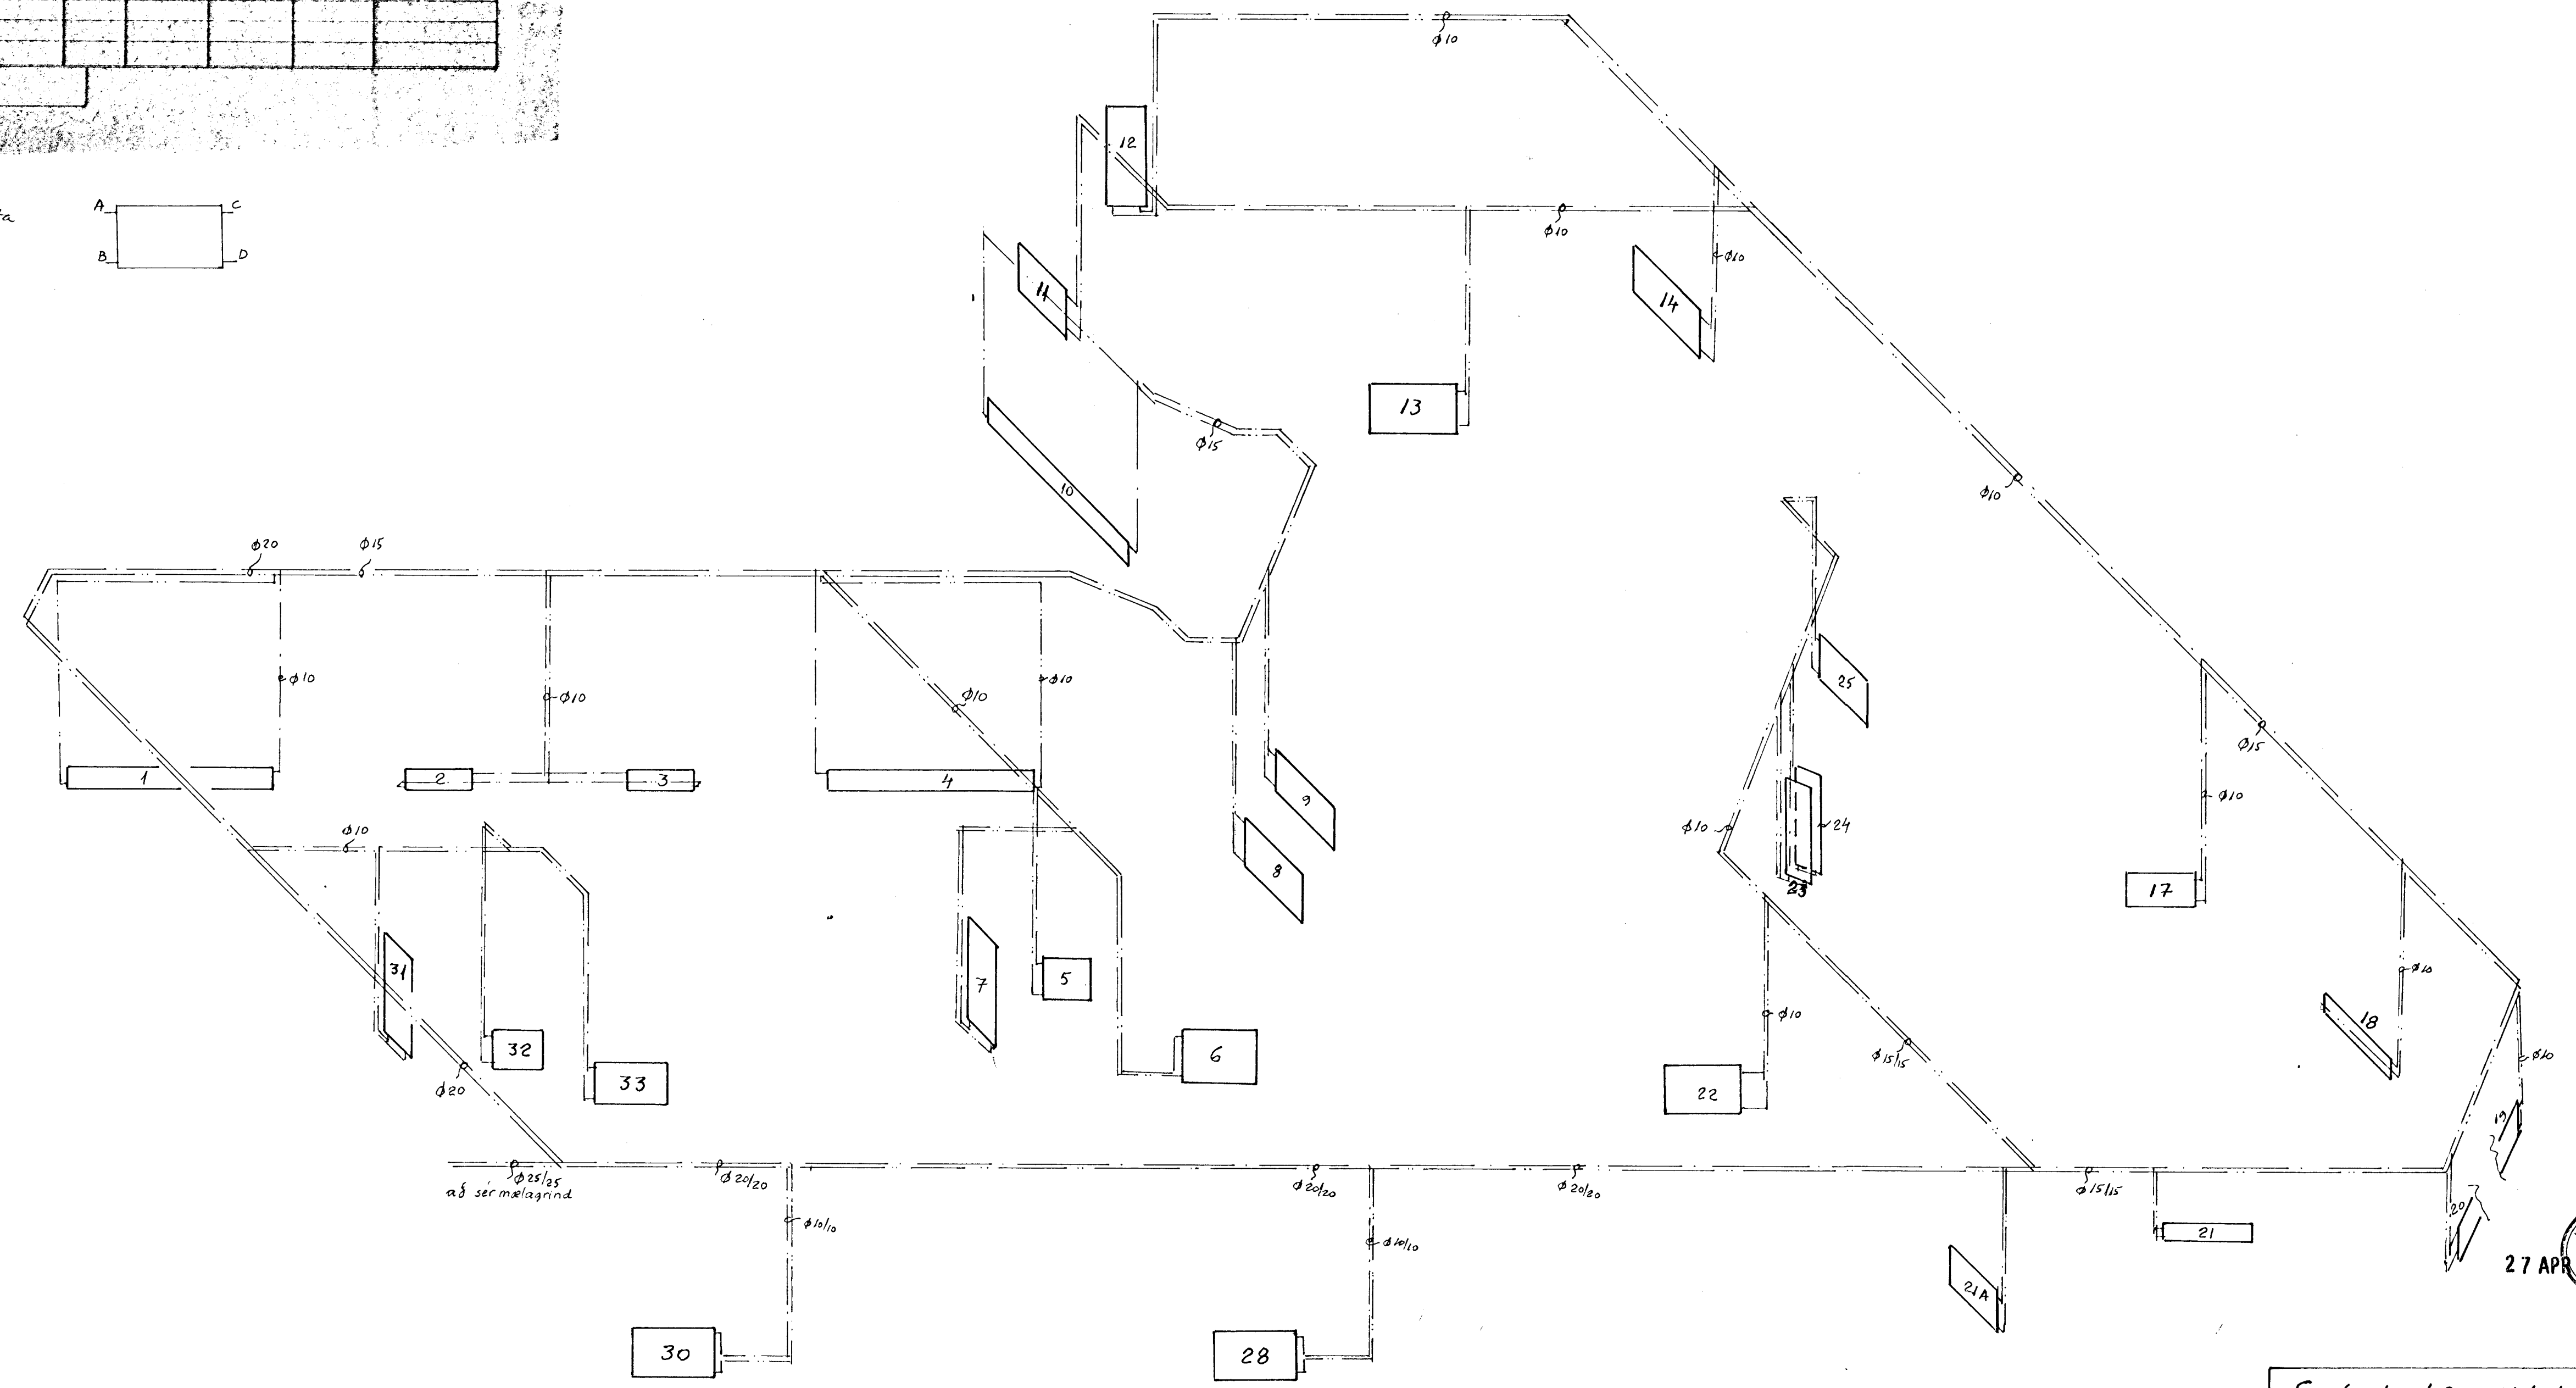

Ofnaskrá Smárabarð 2, 1. hæð 68-106

Ofn	Mesta		Varna- þæf- Real/kt	Stað- setn- stúla	Gerð ofna			Tákn fram- leiðanda
	Lengd cm	Hæð cm			Lengd cm	Hæð cm	Þykkt cm	
1	280	22	1750	AD				
2	80	22	900	GD				
3	80	22	900	AD				
4	280	22	1750	AD				
5	160	50	550	AG				
6	70	100	600	AB				
7	50	120	400	BD				
8	52	100	350	CD				
9	52	100	350	CD				
10	22	240	1650	AD				
11	70	70	400	AB				
12	50	120	400	BD				
13	72	100	450	AD				
14	22	90	1000	CD				
15	70	70	350	AB				
16	70	70	350	CD				
17	70	70	400	AB				
18	110	22	350	CD				
19	180	22	1850	CD				
20	180	22	1850	CD				
21	110	22	350	CD				
22	70	70	350	AB				
23	50	120	400	BD				
24	50	120	400	BD				
25	70	70	350	CD				
26	70	70	350	CD				
27	70	70	350	AB				
28	100	62	1100	CD				
29	70	70	350	AB				
30	100	62	1100	CD				
31	70	120	400	BD				
32	40	58	350	CD				
33	100	70	600	CD				
21A	70	70	400	AB				

Altafni  
2. hæð

Altafni  
2. hæð

Staðsetning stúla  
(Séð framán)

Smárabarð 2, Hitalegn á 1. hæð, rúmmynd  
 Verkfæðistofa Kristjáns Þ. Haraldssonar 5672310  
 Mkv. 1:50 Teikn.nr. Hannað jan '89 Teiknað Apríl '89  
 k.H. E. Steinar