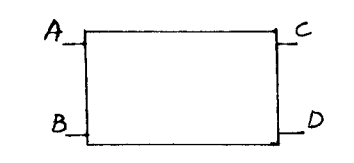

Ofnaskrá Smárabarð 2, 1. hæð 68-106

Ofn	Mesta		Varna- þæf- Real/kt	Stað- setn- stúla	Gerð ofna			Tákn fram- leiðanda
	Lengd cm	Hæð cm			Lengd cm	Hæð cm	Þykkt cm	
1	280	22	1750	AD				
2	80	22	900	GD				
3	80	22	900	AD				
4	280	22	1750	AD				
5	160	50	550	AG				
6	70	100	600	AB				
7	50	120	400	BD				
8	52	100	350	CD				
9	52	100	350	CD				
10	22	240	1650	AD				
11	70	70	400	AB				
12	50	120	400	BD				
13	72	100	450	AD				
14	22	90	1000	CD				
15	70	70	350	AB				
16	70	70	350	CD				
17	70	70	400	AB				
18	110	22	350	CD				
19	180	22	1850	CD				
20	180	22	1850	CD				
21	110	22	350	CD				
22	70	70	350	AB				
23	50	120	400	BD				
24	50	120	400	BD				
25	70	70	350	CD				
26	70	70	350	CD				
27	70	70	350	AB				
28	100	62	1100	CD				
29	70	70	350	AB				
30	100	62	1100	CD				
31	70	120	400	BD				
32	40	58	350	CD				
33	100	70	600	CD				
21A	70	70	400	AB				

Altafni
2. hæð

Altafni
2. hæð

Staðsetning stúla
(Séð framán)

Smárabarð 2, Hitalegn á 1. hæð, rúmmynd
Verkfæðistofa Kristjáns Þ. Haraldssonar 5672310
Mkv. 1:50 Teikn.nr. Hannað jan '89 Teiknað Apríl '89
k.H. E. Steinar