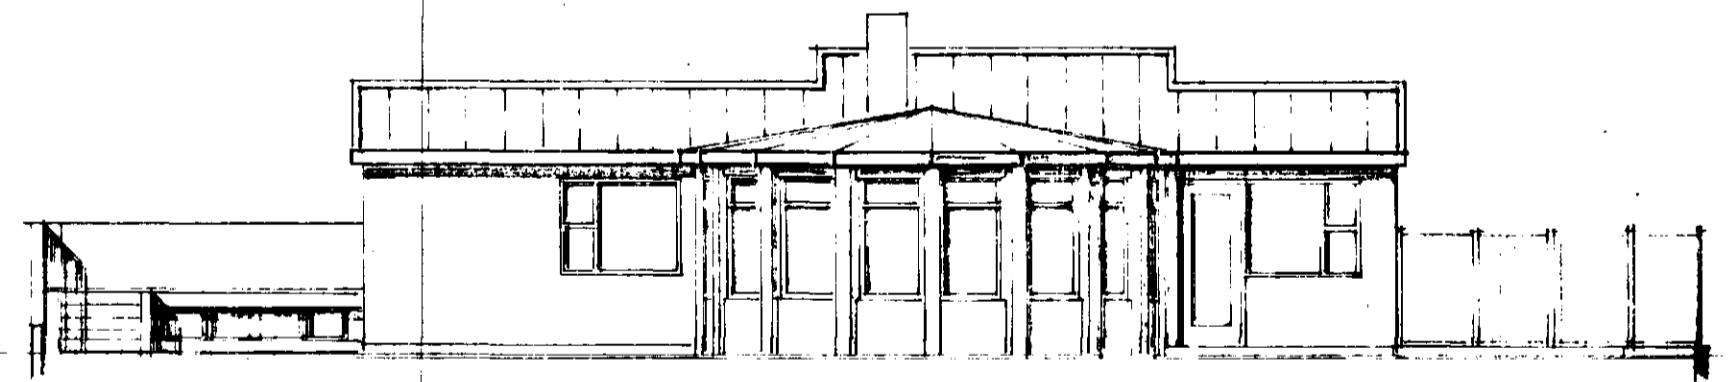

I Samþykkt þann  
 30 MAI 1996  
 Byggingatulltrúinn / Hafnarfirði  
 Erlendur Hjálmarsson

SMÁRAHVAMMUR 13  
 ÚTLITSMYNDR 1:100  
 SNEIDING BÍFR.GEYMSLA 1:100

VESTUR

NORDUR

AUSTUR

SUDUR

*Handwritten note in Icelandic:*  
 Þessi myndir byggisgerðar eru fínir og  
 gæmdu þessum Smárahvammur  
 myndir til að gefa smárahvammur