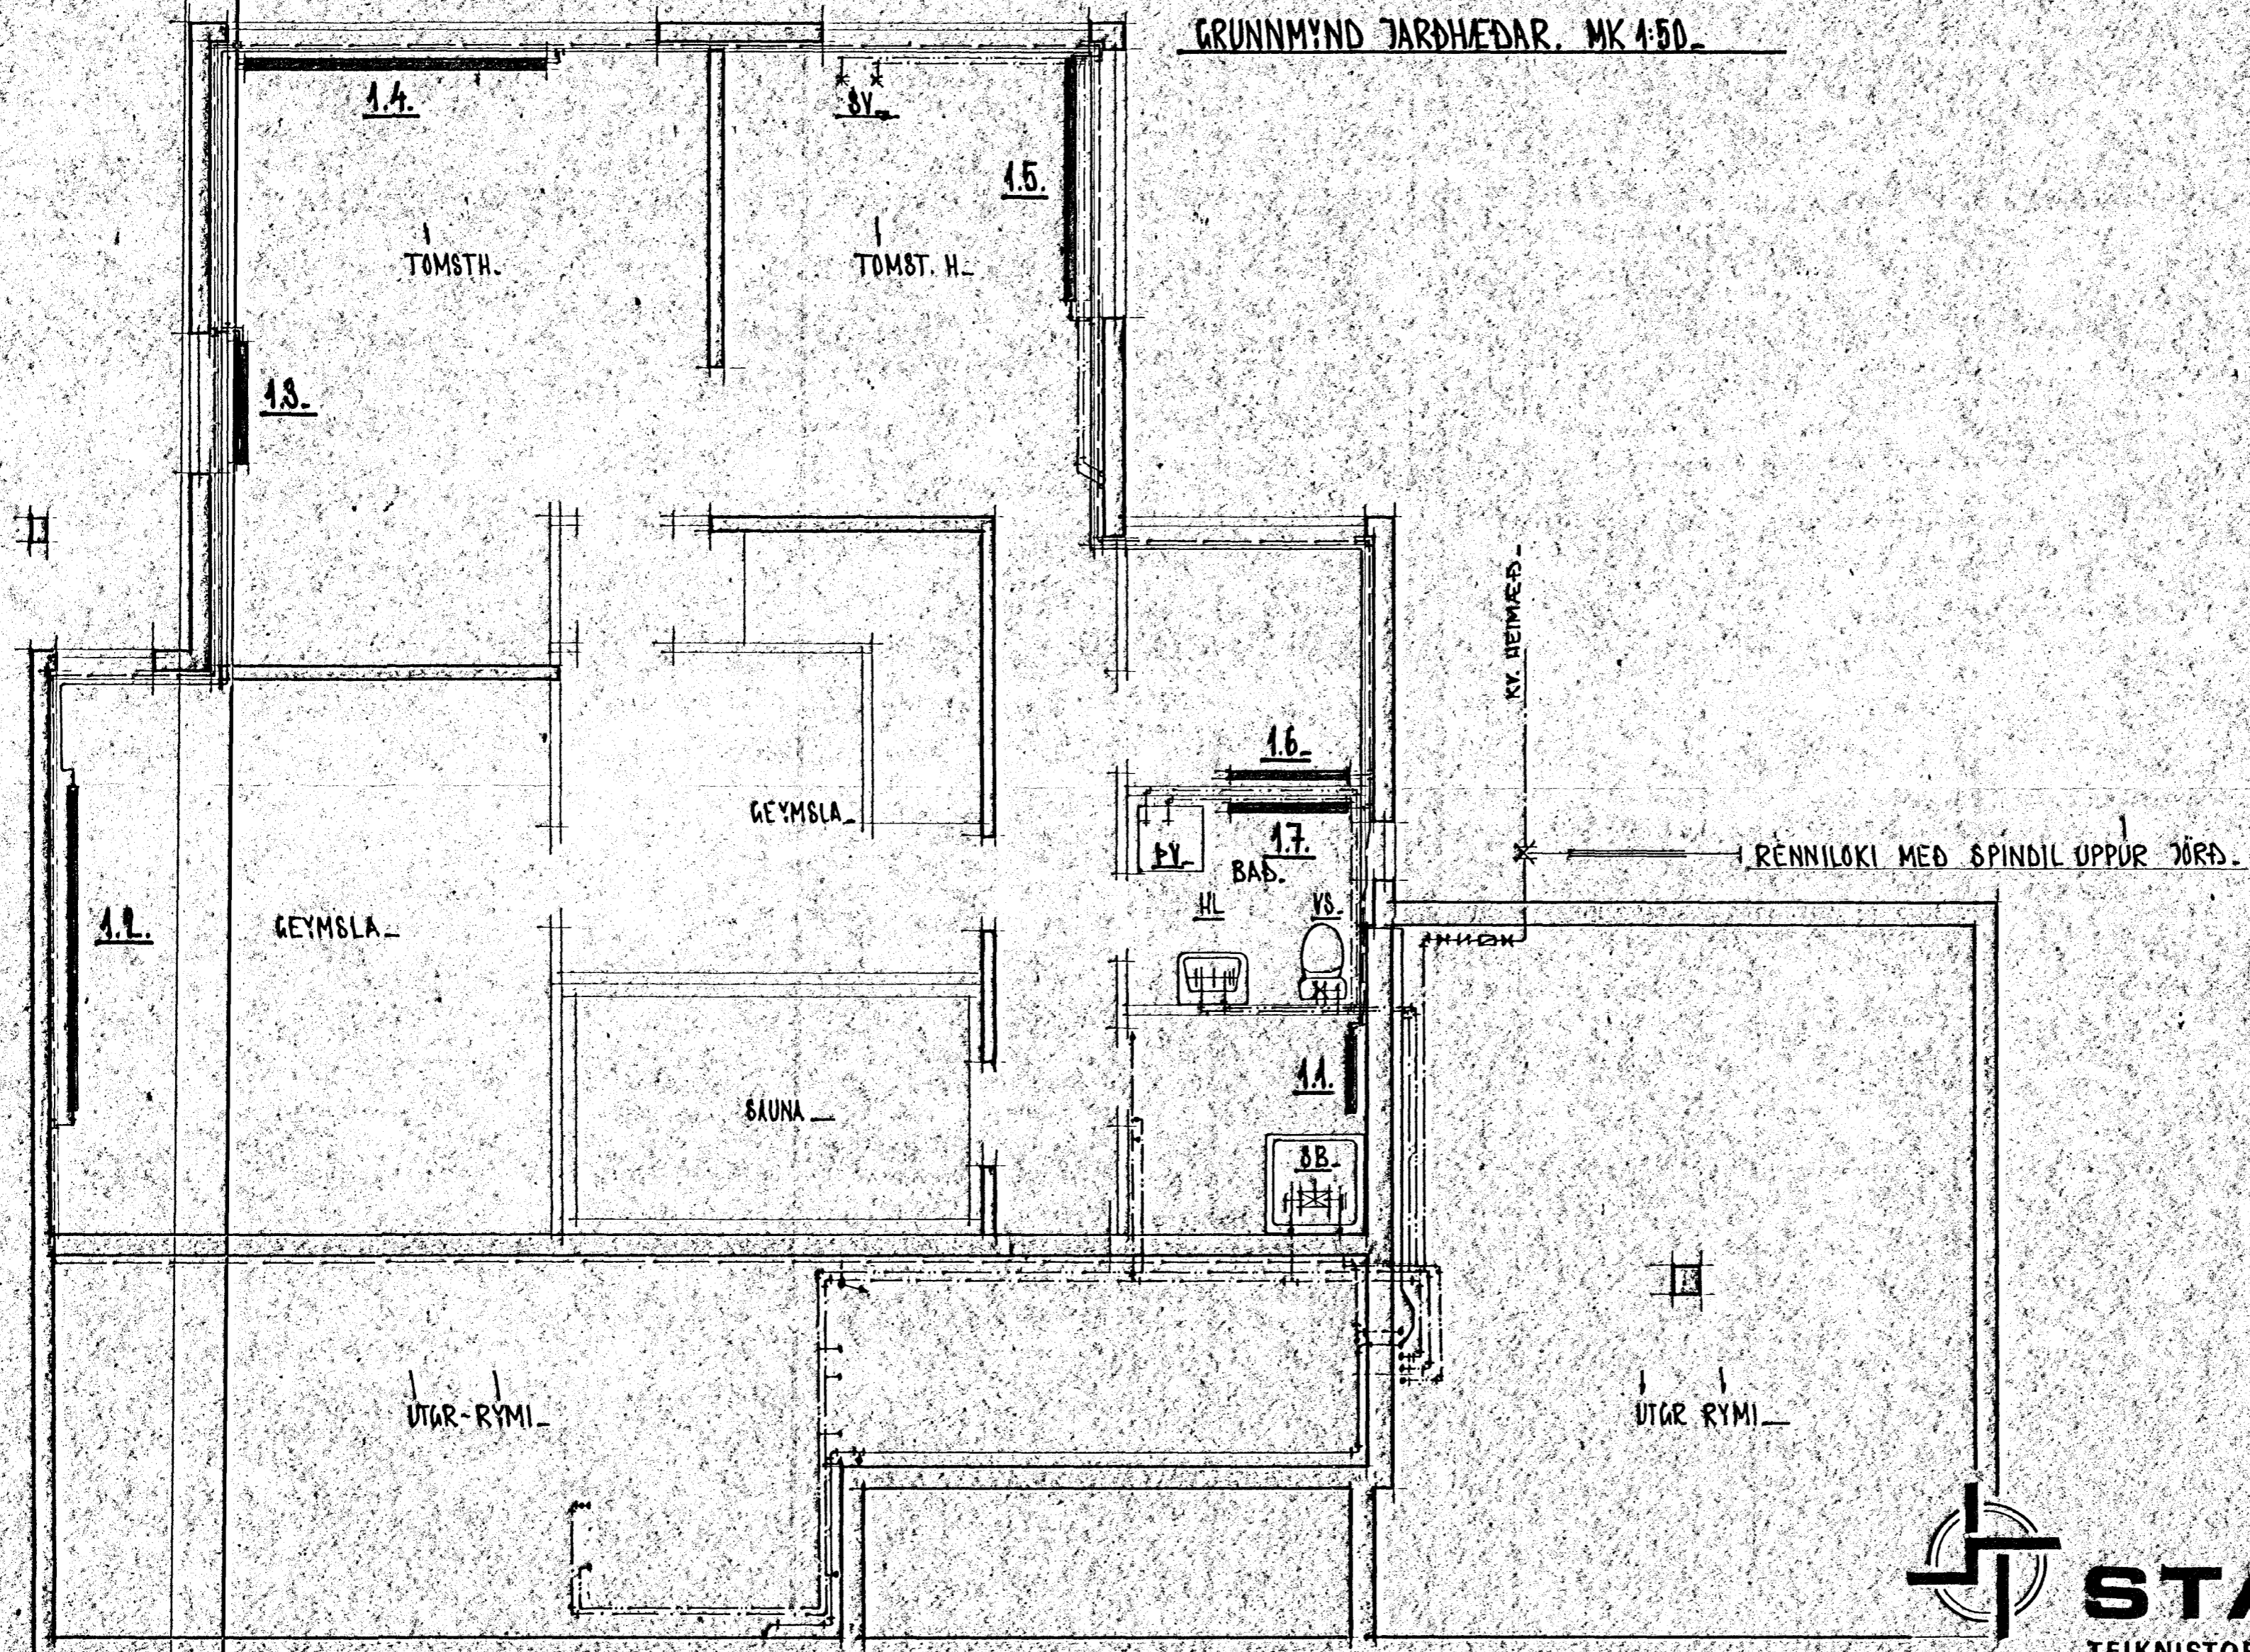

SMÁRAHVAMMUR 14

GRUNNMYND JARDHEDAR. MK 1-50.

STADALHÚS S F

TEIKNISTOFA SÍÐUMÚLA 31 SÍMI 83141

VERKEFNI	DAGS.	ÁBBIL.	VERK NR
HITALÖGN OG NEYSLUVATNSLÖGN.	MKV.	1-50.	SU 40
SMÁRAHVAMMUR 14. HAFNARFIRÐI.	BR. 22/82	EX	
	BLÁD NR	8.02.	
SIGURDUR GUDMUNDSSON		SIGURDUR P. KRISTJÁNSSON YTFI	