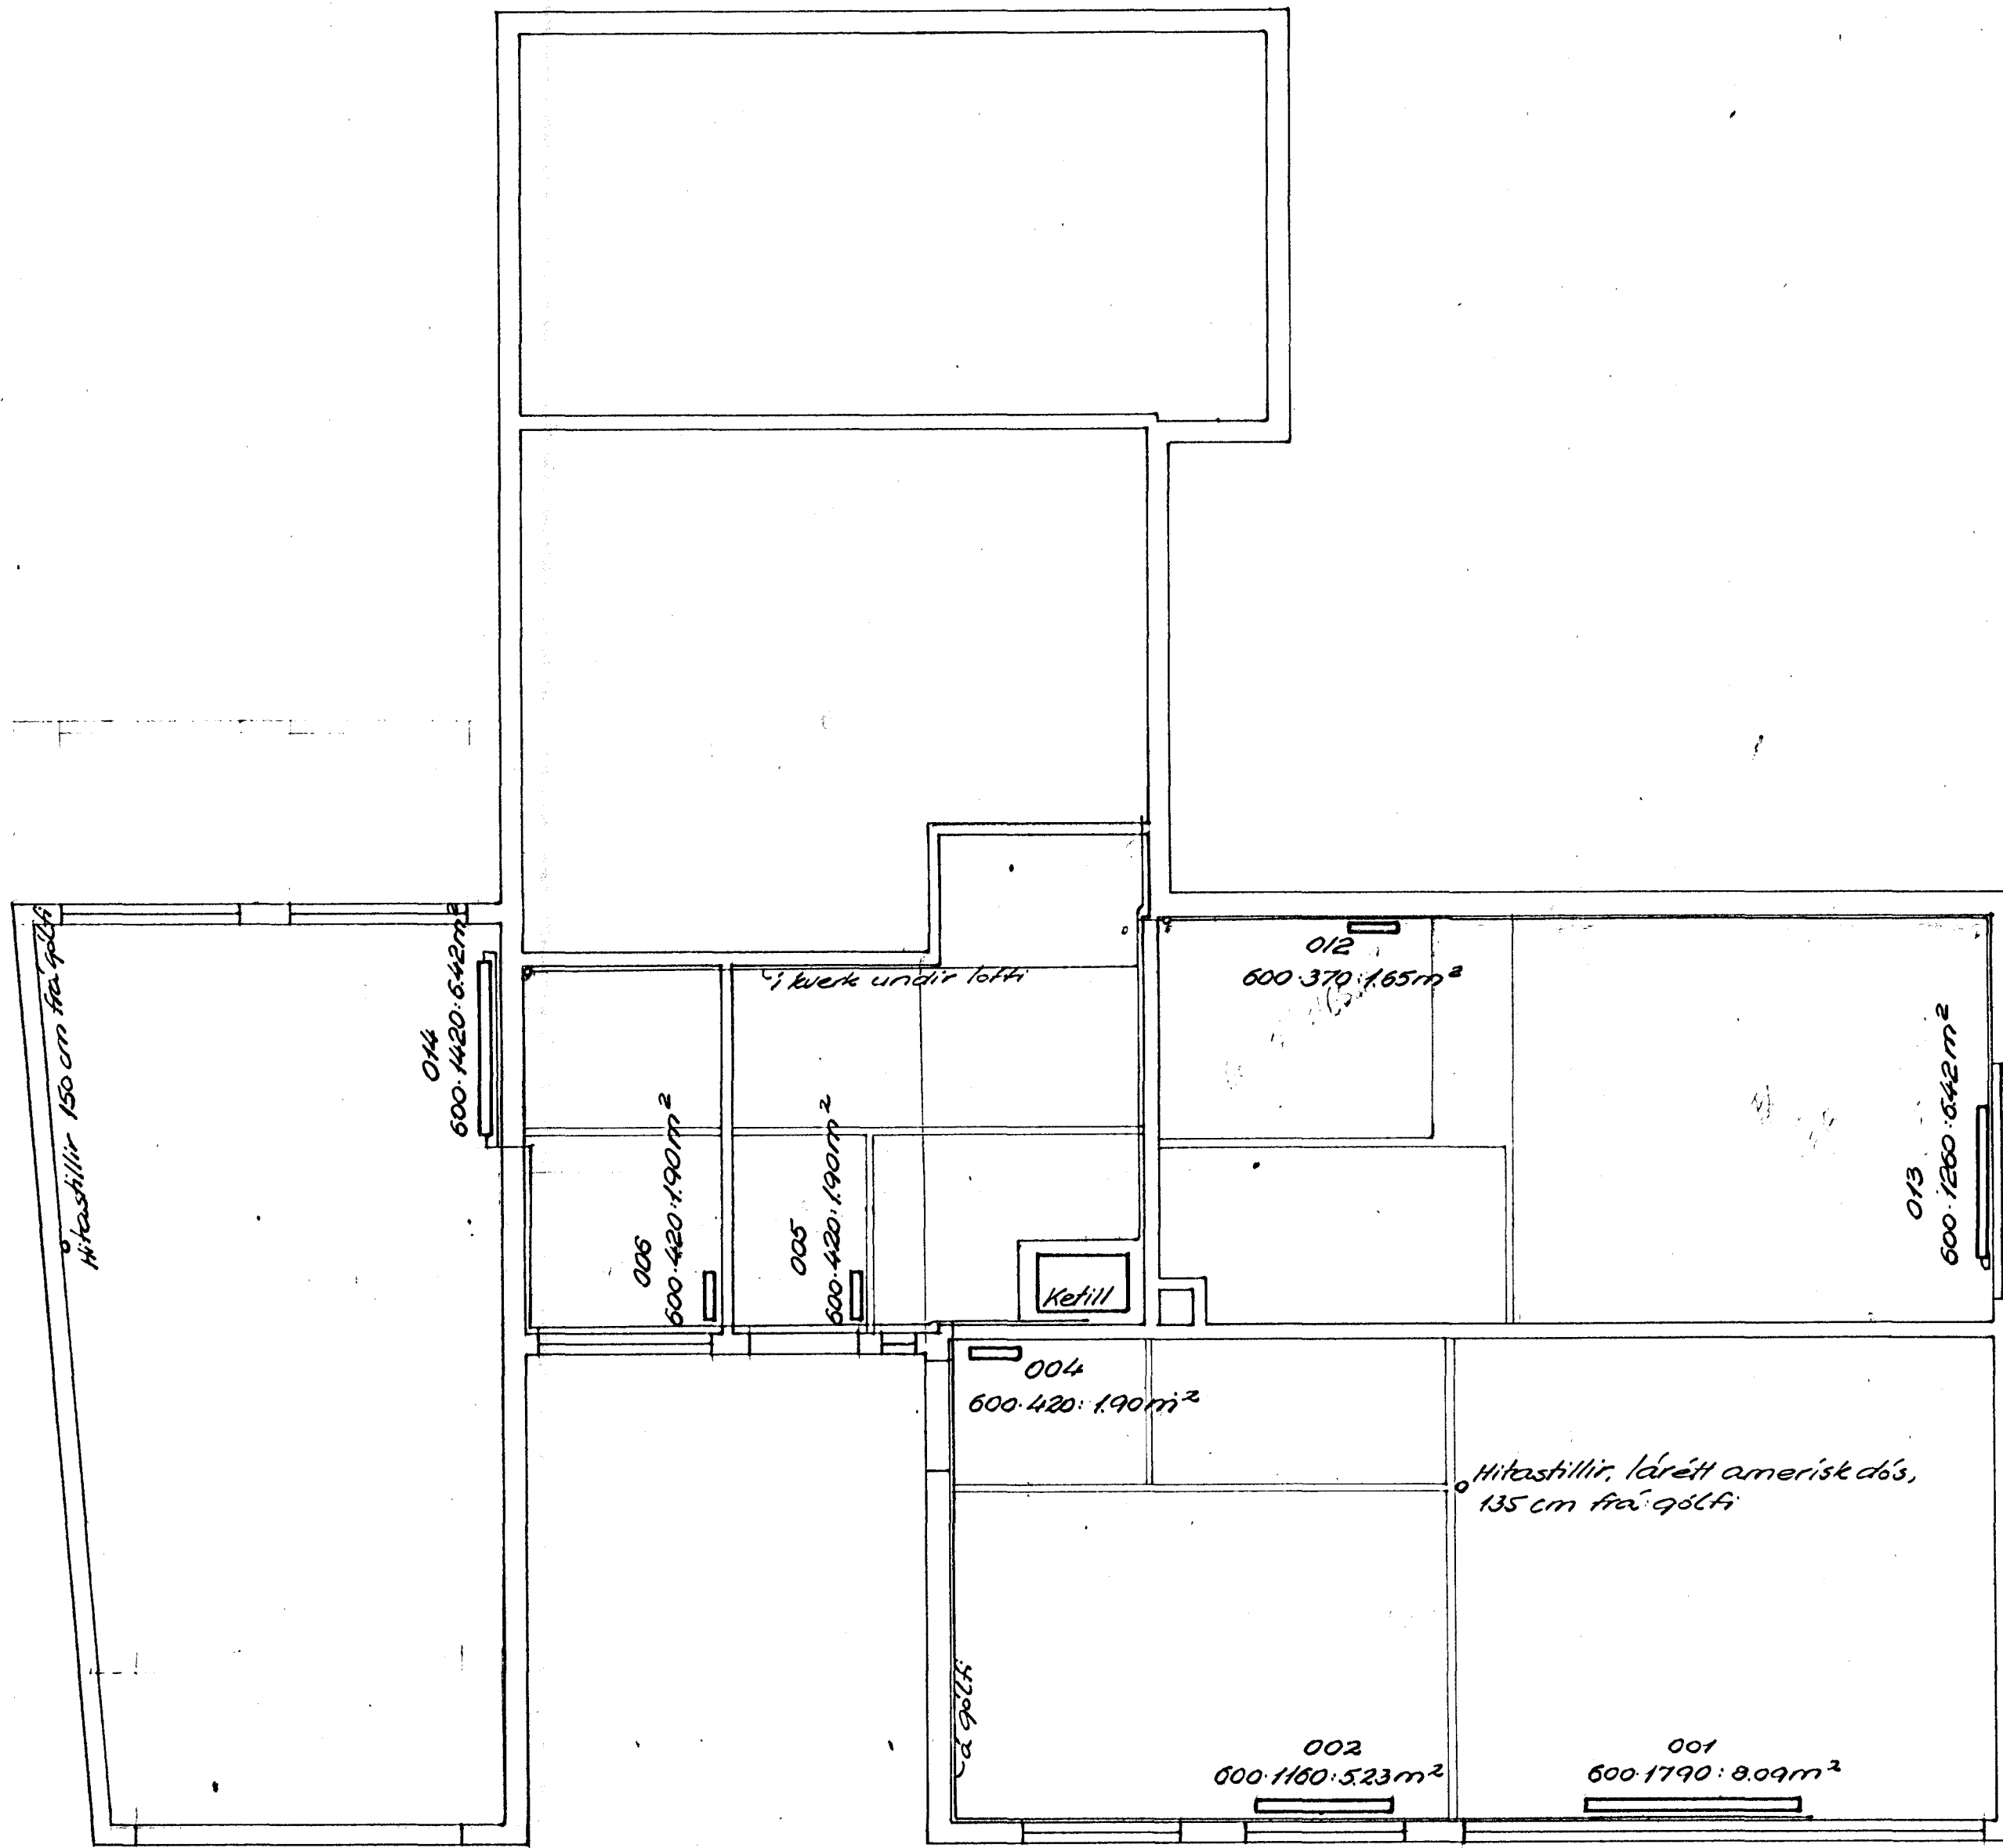

Kjallari 1:50

Stærðir ofna eru miðaðar við
82mm þykka helluafna

	Sveinn Torfi Sveinsson verkfræðingur	
<i>[Signature]</i>	SMARIA Lindarhvamur ¹⁵ ₂₀	1:50
Hafnarfjörður	Hitalegn, Grunnmund kjallara	2