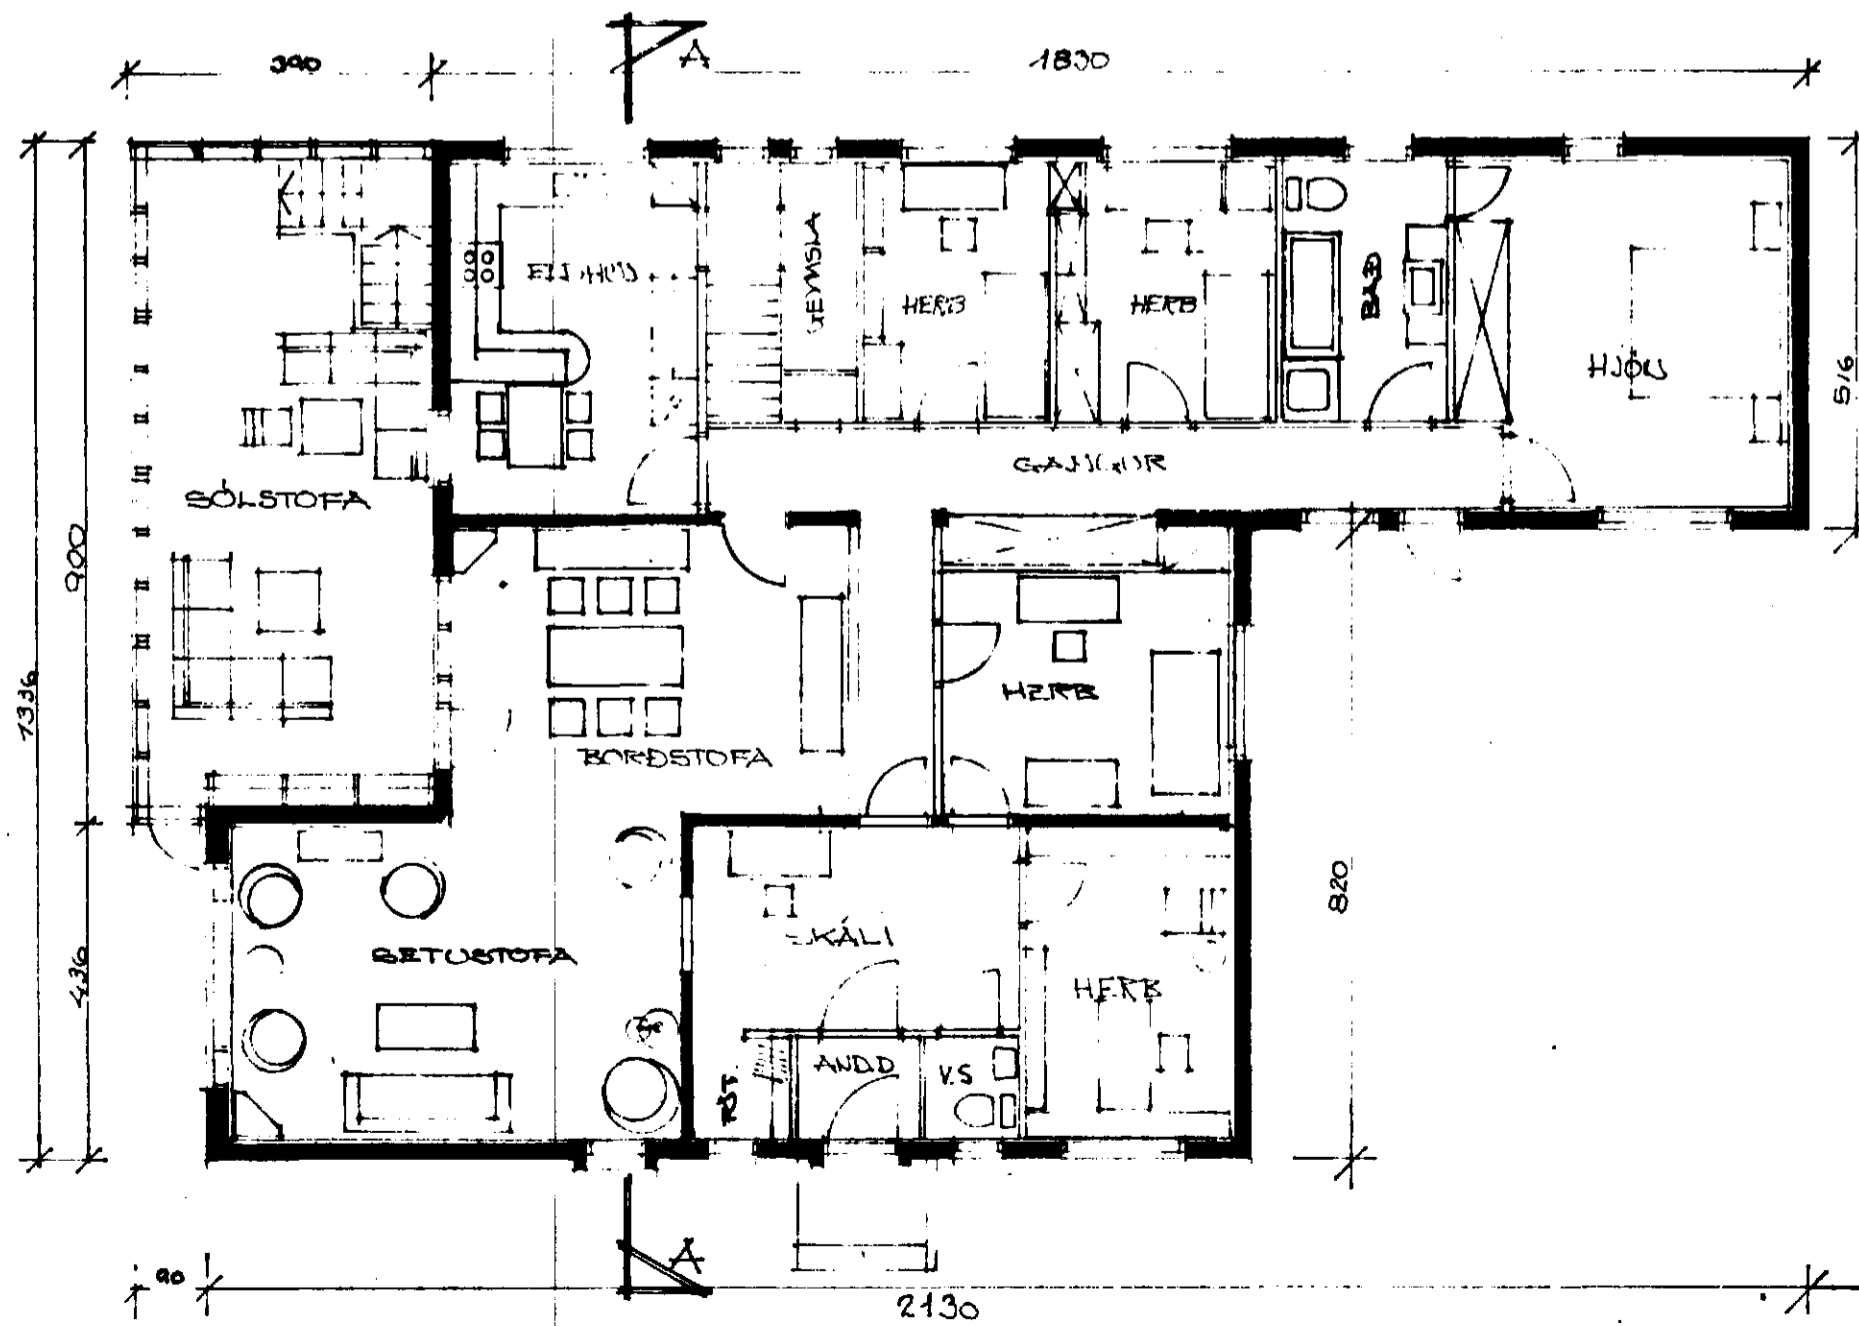

SMÁRAHVAMMUR 18. HAFNARFIRÐI.

7890 - 0180 - 01

NORÐ-AUSTUR. M. 1:100

Samþykkt á fundi bygginga-
nefndar þ. 28/7 1982
BYGGINGAFULLTRÚNN
Í HAFNARFIRÐI
S. Sigurðsson

SUÐ-AUSTUR. M. 1:100

SUÐ-VESTUR. M. 1:100.

NORÐ-VESTUR. M. 1:100.

GRUNNUMYND HAFSAR M. 1:100

GRUNNUMYND KJALLARA. M. 1:100.

GNIDA-A. M. 1:100.

HÚSIÐ TEIKNAD Í SEPT 1982
AF ANEL KRISTJÁNSSYNI

ENDURTEIKNAD Í JULÍ 1982 BÆYTING & ÞAKI OG
GILTI SÖLSTOFU. SIGURÐUR ÞORVARÐARSON BYGGINGARFRÆÐINGUR
BREIÐVAUÐI 28 HF. S. 94092.