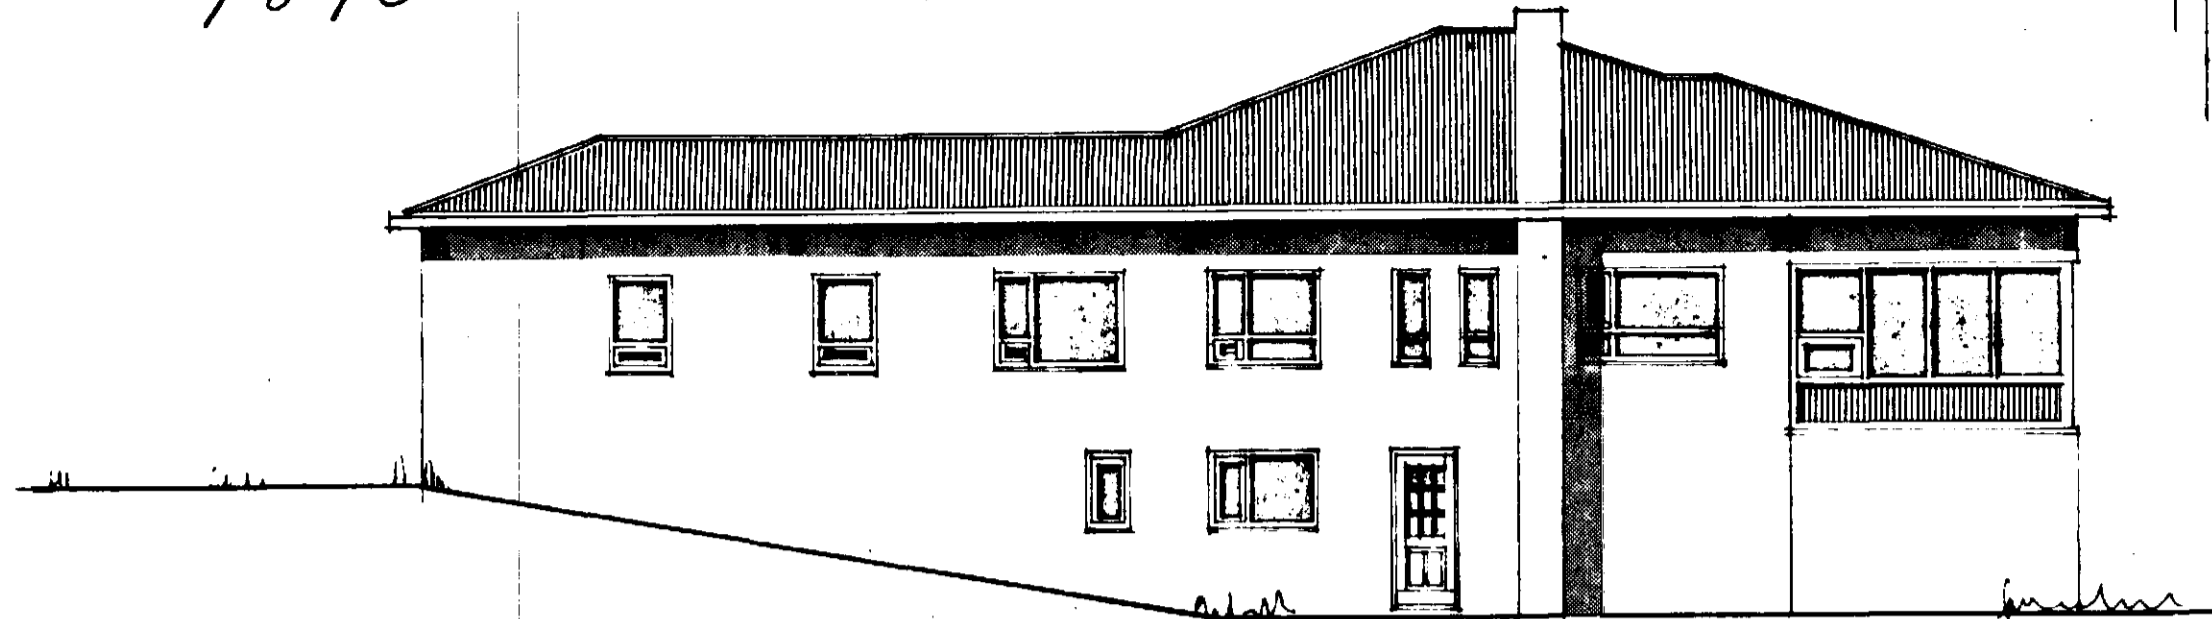

SMÁRAHVAMMUR 18. HAFNARFIRÐI.

7890 - 0180 - 01

NORÐ-AUSTUR. M. 1:100

Samþykkt á fundi bygginga-
nefndar þ. 28/7 1982
BYGGINGAFULLTRÚNN
Í HAFNARFIRÐI
S. Sigurðsson

SUÐ-AUSTUR. M. 1:100

SUÐ-VESTUR. M. 1:100.

NORÐ-VESTUR. M. 1:100.

GRUNNUMYND HAFSAR M. 1:100

GRUNNUMYND KJALLARA. M. 1:100.

GNIDA-A. M. 1:100.

HÚSIÐ TEIKNAD Í SEPT 1982
AF ANEL KRISTJÁNSSYNI

ENDURTEIKNAD Í JULÍ 1982 BÆYTING & ÞAKI OG
GILTI SÖLSTOFU. SIGURÐUR ÞORVARÐARSON BYGGINGARFRÆÐINGUR
BREIÐVAUÐI 28 HF. S. 94092.