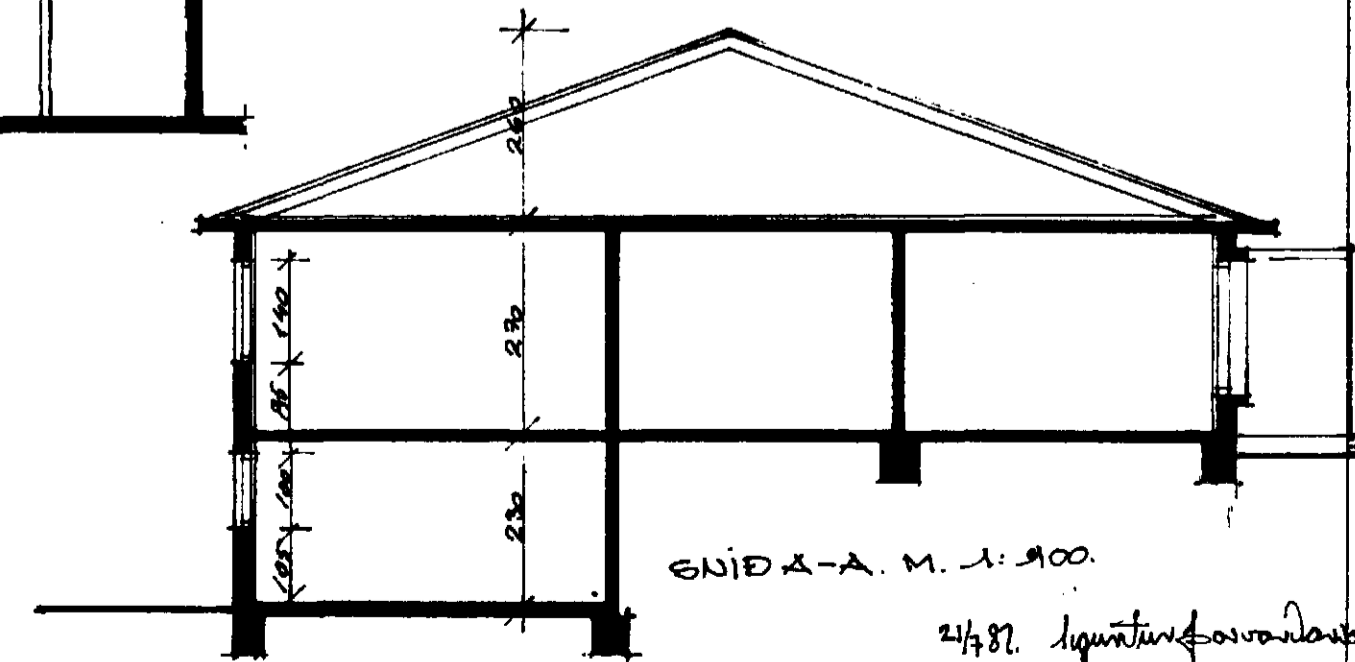

SMÁRAHVAMMUR 18. HAFNARFIRÐI.

7890 - 0180 - 01

NORÐ-AUSTUR. M. 1:100

Samþykkt á fundi bygginga-
nefndar þ. 28/7 1982
BYGGINGAFULLTRÚNN
Í HAFNARFIRÐI
S. Sigurðsson

SUÐ-AUSTUR. M. 1:100

SUÐ-VESTUR. M. 1:100.

NORÐ-VESTUR. M. 1:100.

GRUNNUMYND HAFSAR M. 1:100

GRUNNUMYND KJALLARA. M. 1:100.

GNIDA-A. M. 1:100.

HÚSIÐ TEIKNAD Í SEPT 1982
AF ANEL KRISTJÁNSSYNI

ENDURTEIKNAD Í JULÍ 1982 BÆYTING & ÞAKI OG
GILTI SÖLSTOFU. SIGURÐUR ÞORVARÐARSON BYGGINGARFRÆÐINGUR
BREIÐVAUÐI 28 HF. S. 94092.