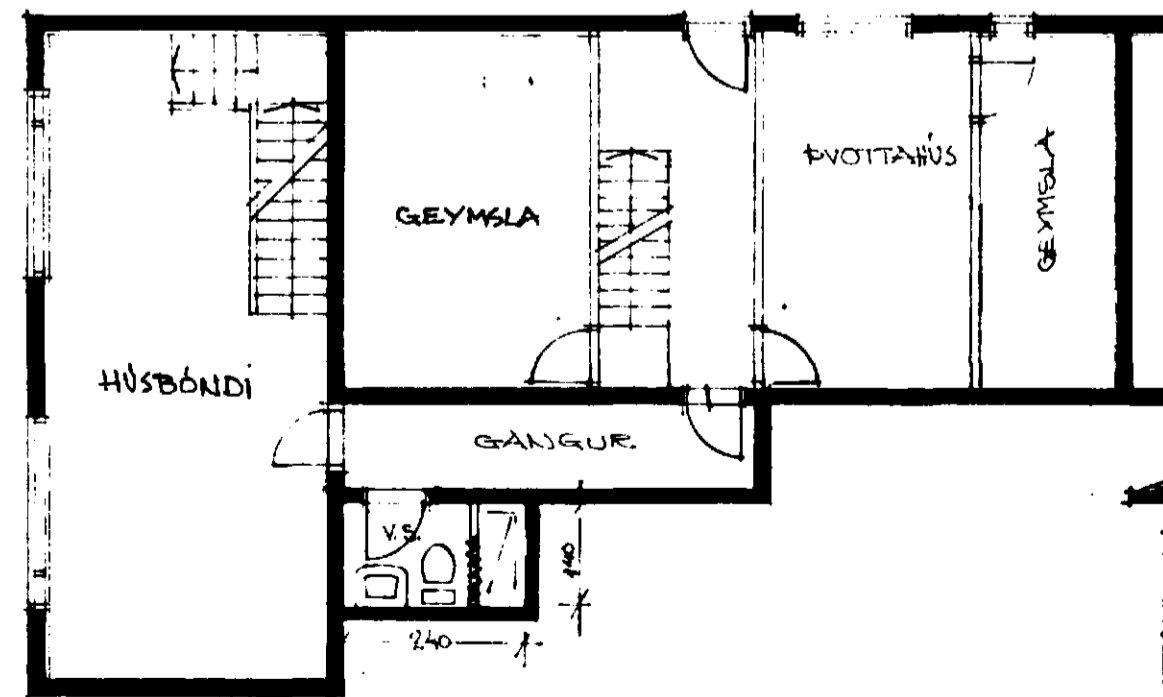

SMÁRAHVAMMUR 18. HAFNARFIRÐI.

7890 - 0180 - 01

NORÐ-AUSTUR. M. 1:100

Samþykkt á fundi bygginga-
nefndar þ. 28/7 1982
BYGGINGAFULLTRÚNN
Í HAFNARFIRÐI
S. Sigurðsson

SUÐ-AUSTUR. M. 1:100

SUÐ-VESTUR. M. 1:100.

NORÐ-VESTUR. M. 1:100.

GRUNNUMYND HAFSAR M. 1:100

GRUNNUMYND KJALLARA. M. 1:100.

GNIDA-A. M. 1:100.

HÚSIÐ TEIKNAD Í SEPT 1982
AF ANEL KRISTJÁNSSYNI

ENDURTEIKNAD Í JULÍ 1982 BÆYTING & ÞAKI OG
GILTI SÖLSTOFU. SIGURÐUR ÞORVARÐARSON BYGGINGARFRÆÐINGUR
BREIÐVAUÐI 28 HF. S. 94092.