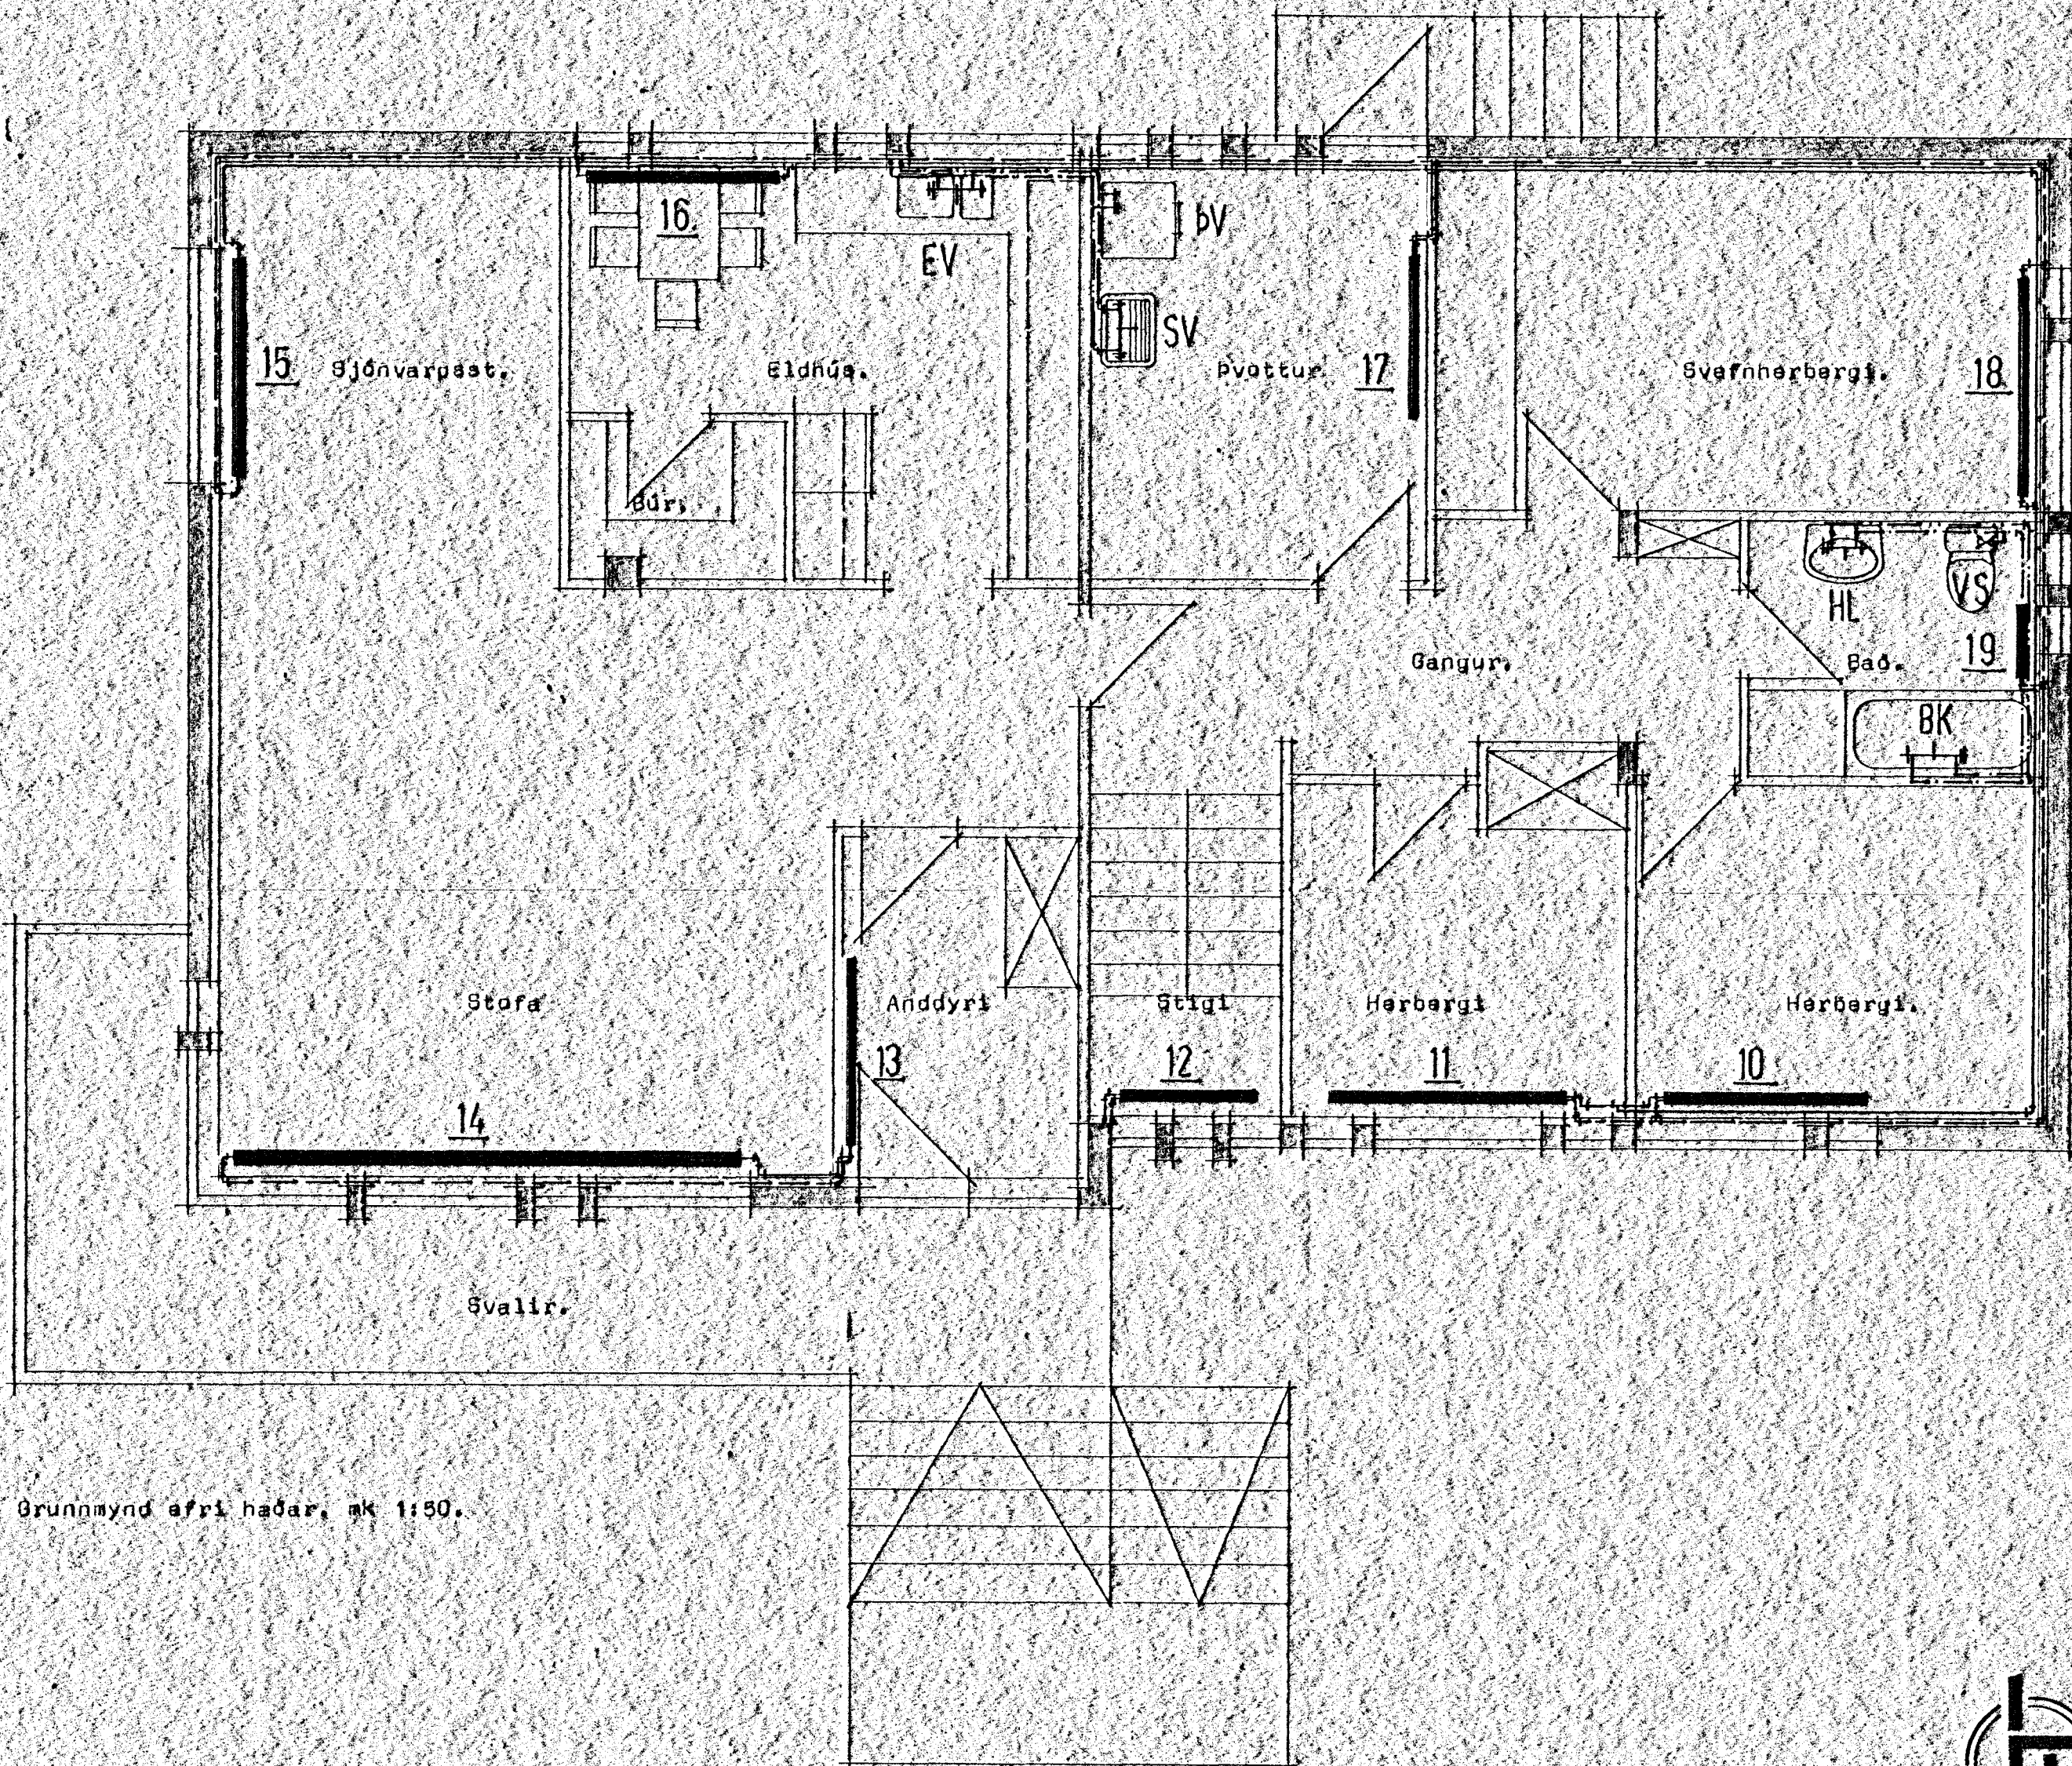

SMÁRAHVAMMUR 2

Grunnmynd afri hæðar, sk 1:50.

STADALHÚS

TEIKNISTOFA SÍÐUMÚLA 3I SÍMI 83141

VERKEFNI	DAGS.	1980	VERK NR
Hitalögn og nýsluvatnslögn.	MKV.	1:50	
Smárahvammur 2, Hafnarfirdi.	BB.		HI
	BLAD NR	3104	