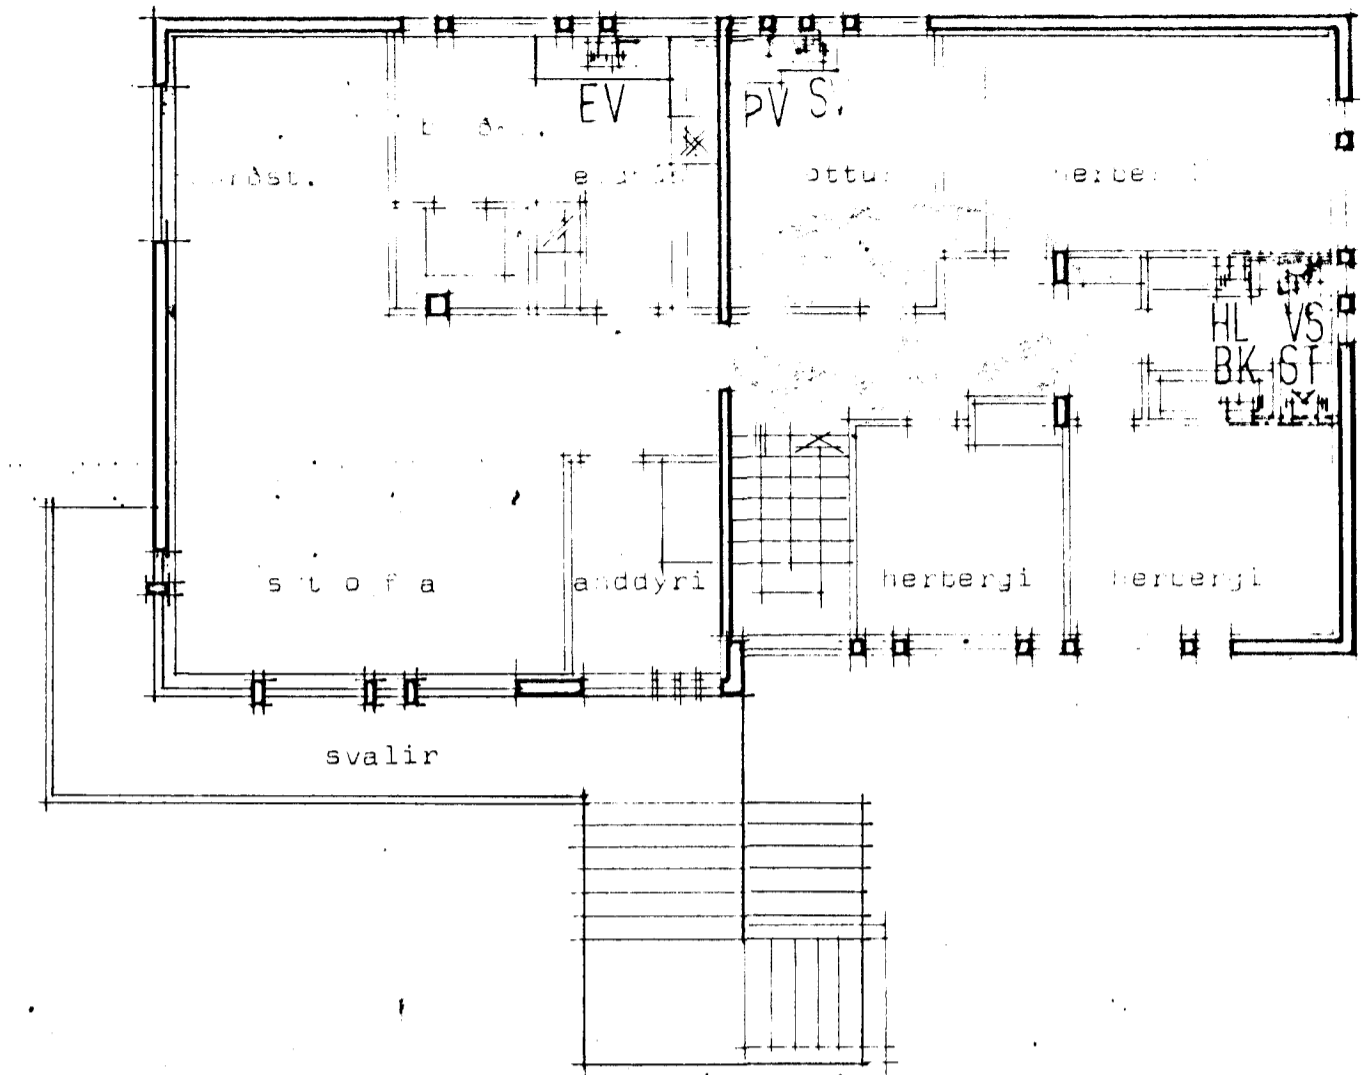

SMÁRAHVAMMUR 2.

Grunnmynd jarðnaðar Mkv 1:50

Grunnmynd hæðar Mkv 1:100

KR

Renniloki, m spindli upp úr jörð.

Rúmmynd.

STAÐALHÚS S F

TEIKNISTOFA Síðumúla 31. Sími 83141