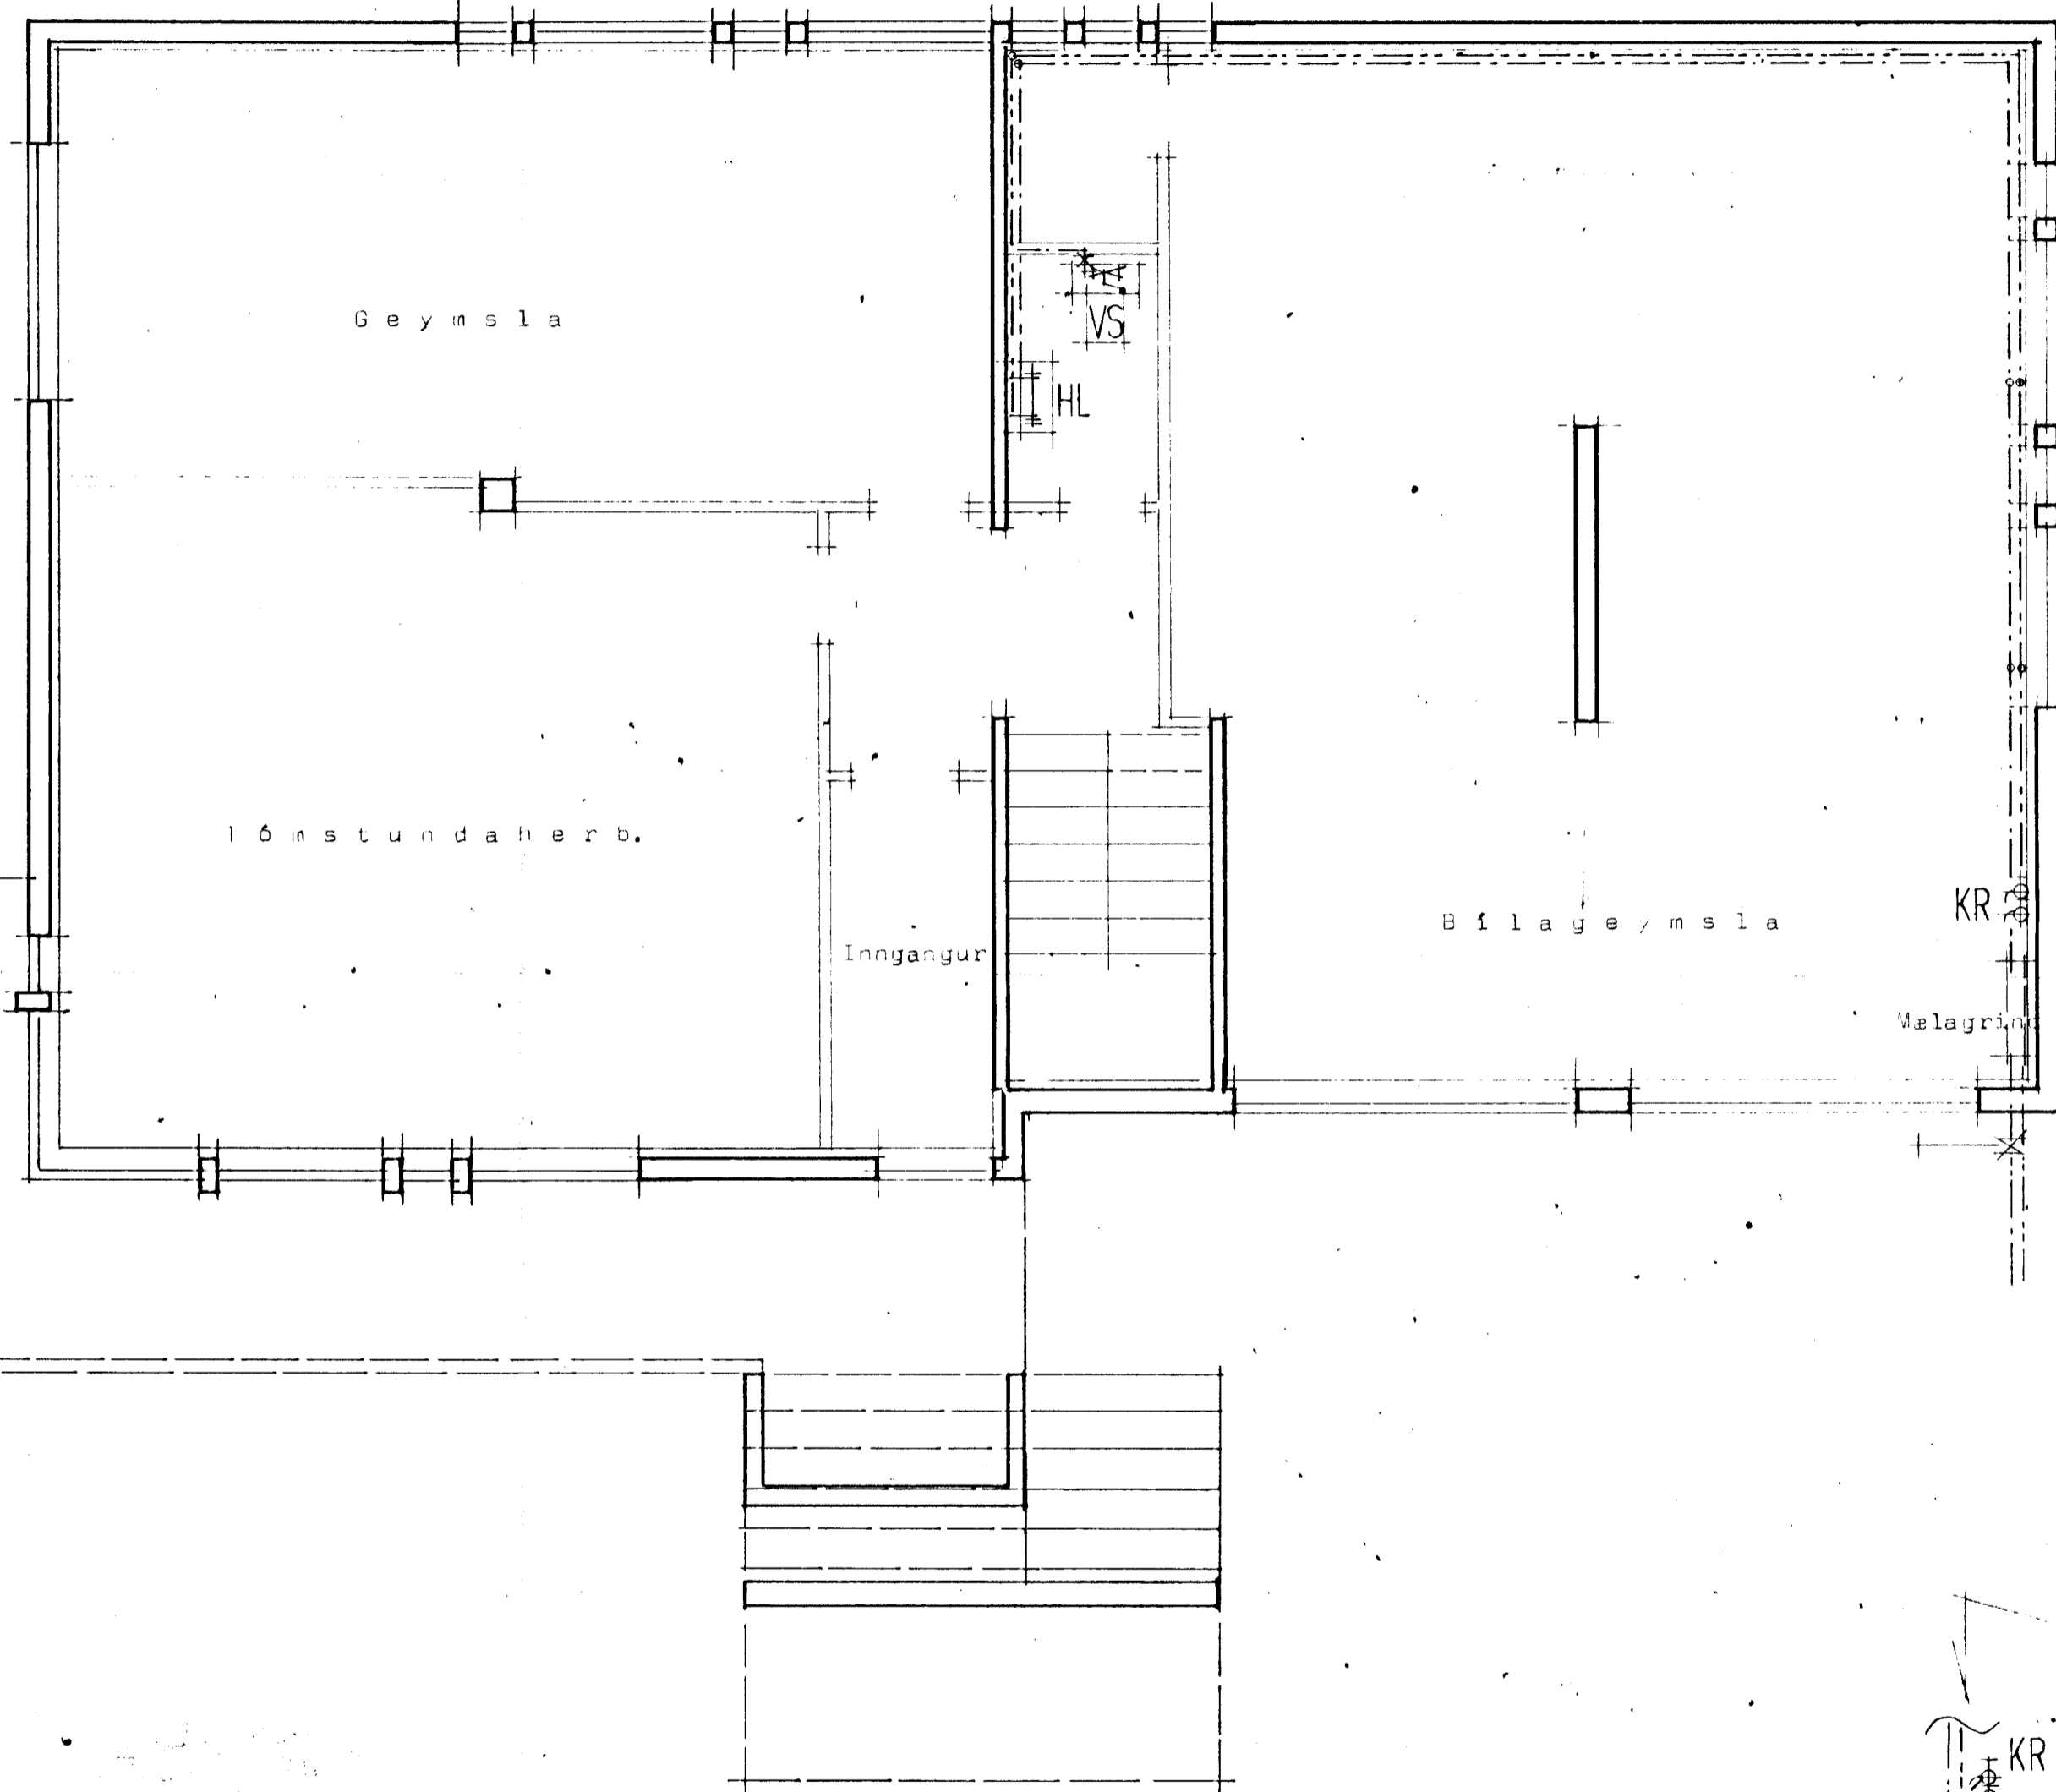

SMÁRAHVAMMUR 2.

Grunnmynd jarðnaðar Mkv 1:50

Grunnmynd hæðar Mkv 1:100

KR

Renniloki, m spindli upp úr jörð.

Rúmmynd.

STAÐALHÚS S F

TEIKNISTOFA Síðumúla 31. Sími 83141