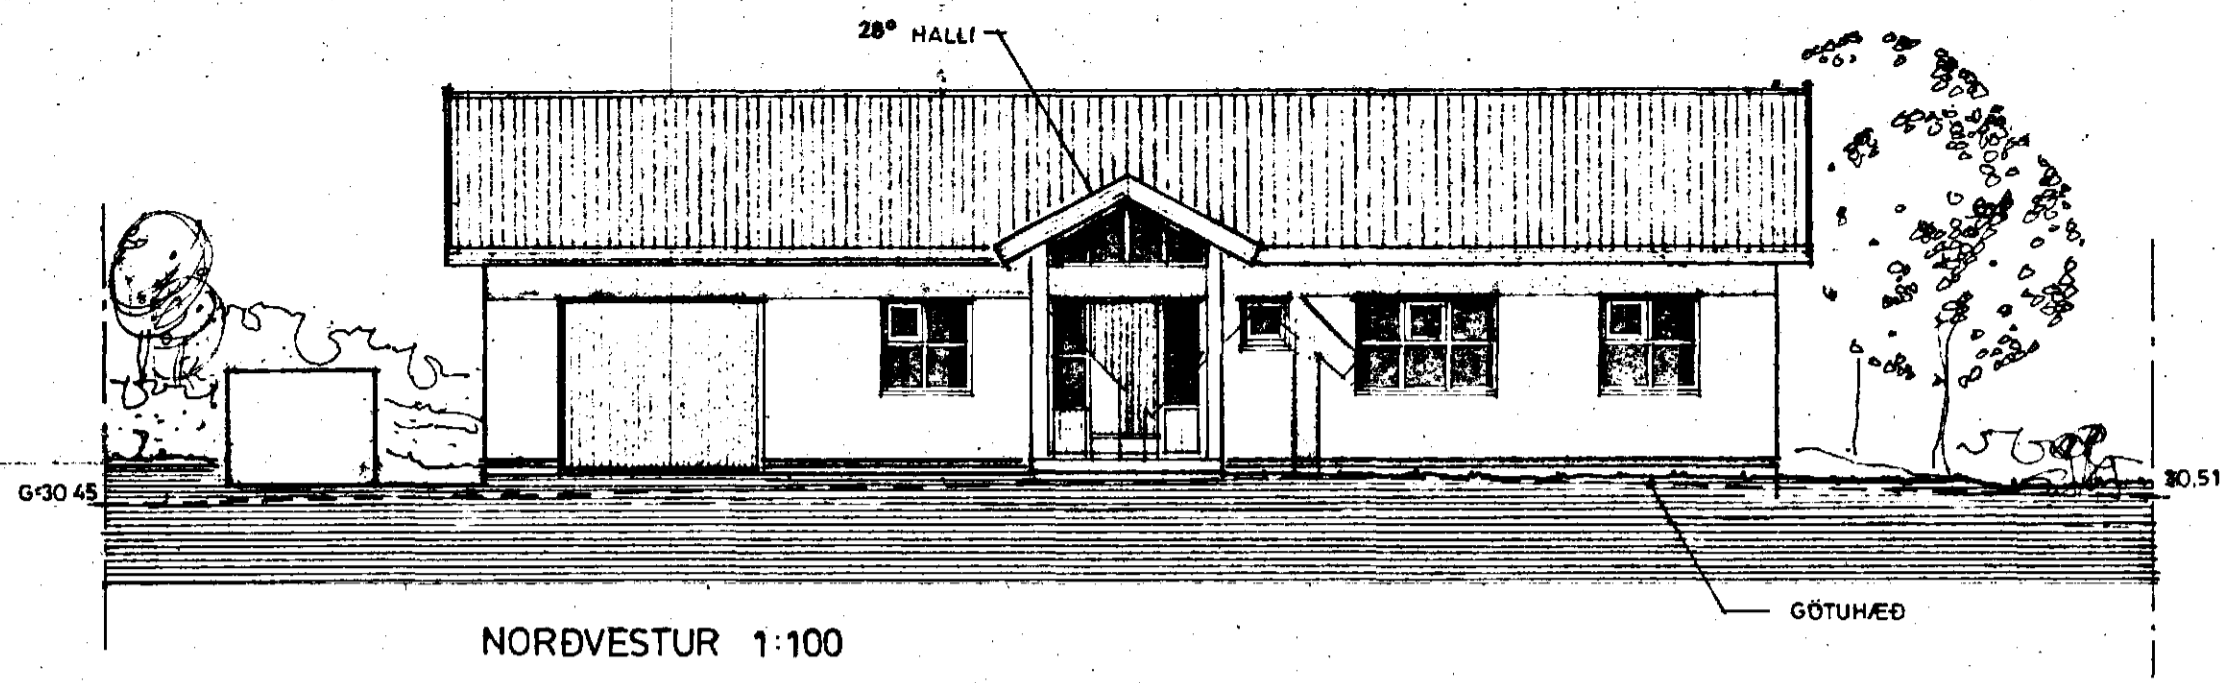

Samþykkt á fundi bygginga-  
nefndar þ. 15.12.1988  
BYGGINGAFULLTRÚINN  
HAFNARFIRÐI

Ganga stíll frá opnu...  
skilgreint í samvæmi  
við reglugerðir

NORÐVESTUR 1:100

NORÐAUSTUR 1:100

SUÐVESTUR 1:100

SUÐAUSTUR 1:100

BREYTT Í AGÚST '88  
BREYTT Í MAÍ 1988

TEIKNISTOFAN SUBURGÖTU 14 220 HAFNARFJÖRDUR  
PÁLL V. BJARNASON ARKITEKT FAI SÍMI 54355

208.03

SMÁRAHVAMMUR 3, HAFNARFIRÐI EINBÝLISHÚS  
ÚTLITSMYNDIR

*Páll V. Bjarnason*