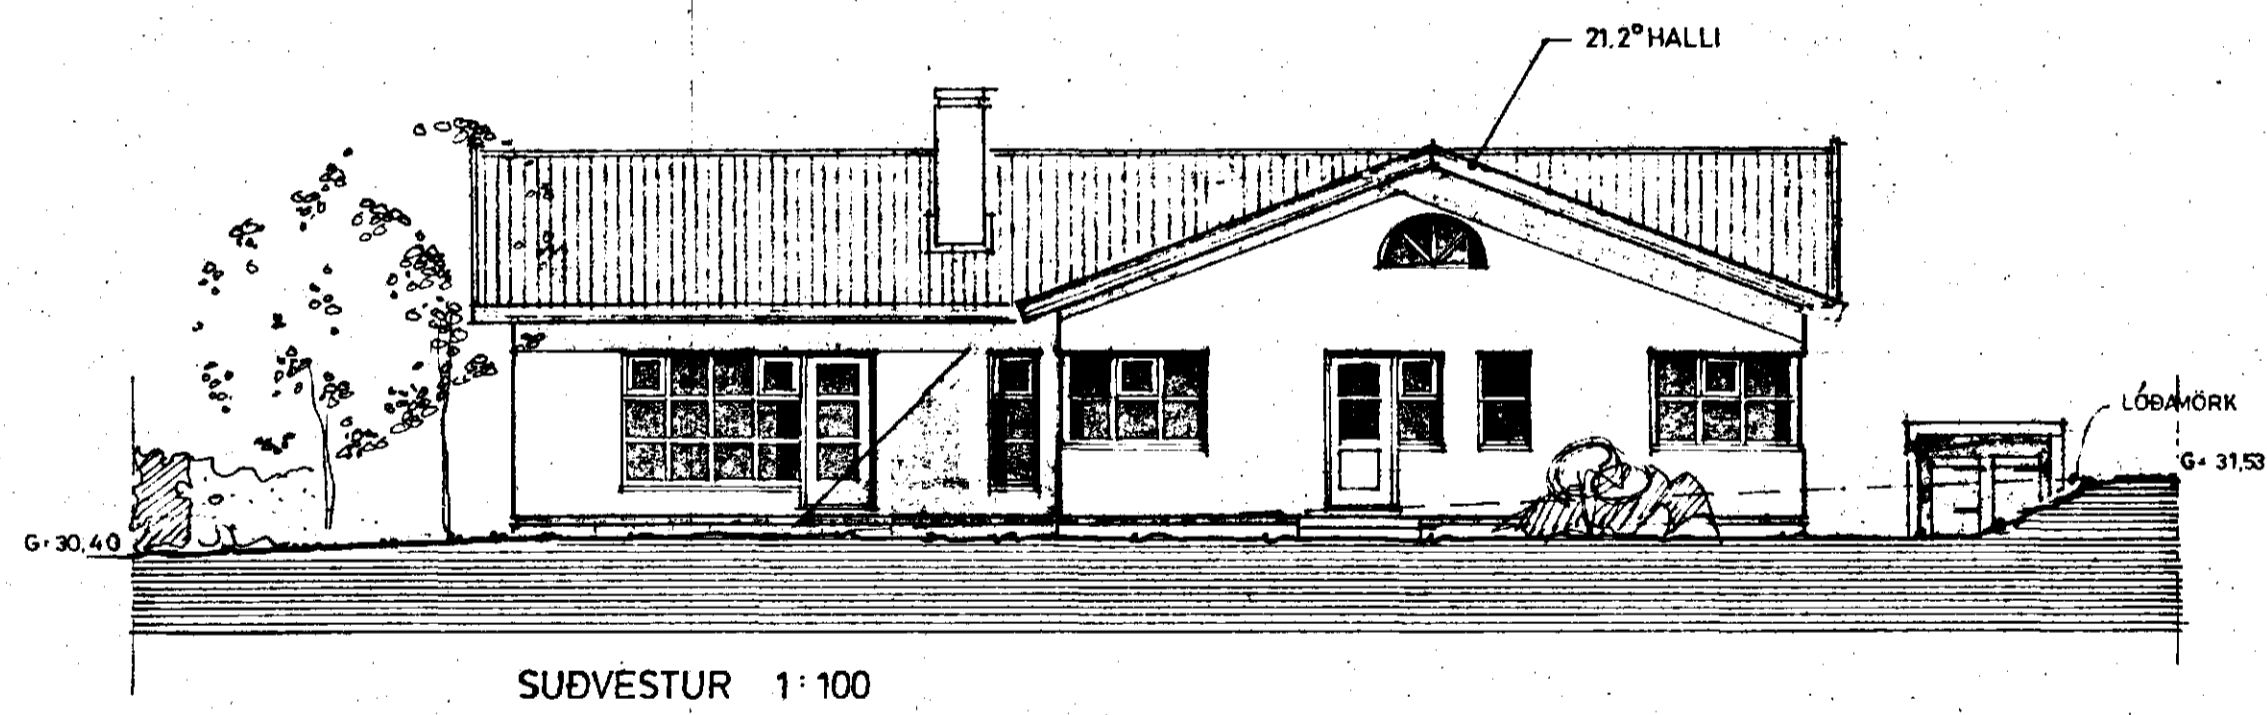

Samþykkt á fundi bygginga-  
nefndar þ. 15.12.1988  
BYGGINGAFULLTRÚINN  
HAFNARFIRÐI

Ganga stíll frá opnu...  
skilgreint í samvæmi  
við reglugerðir

NORÐVESTUR 1:100

NORÐAUSTUR 1:100

SUÐVESTUR 1:100

SUÐAUSTUR 1:100

BREYTT Í AGÚST '88  
BREYTT Í MAÍ 1988

TEIKNISTOFAN SUBURGÖTU 14 220 HAFNARFJÖRDUR  
PÁLL V. BJARNASON ARKITEKT FAI SÍMI 54355

208.03

SMÁRAHVAMMUR 3, HAFNARFIRÐI EINBÝLISHÚS  
ÚTLITSMYNDIR

*Páll V. Bjarnason*