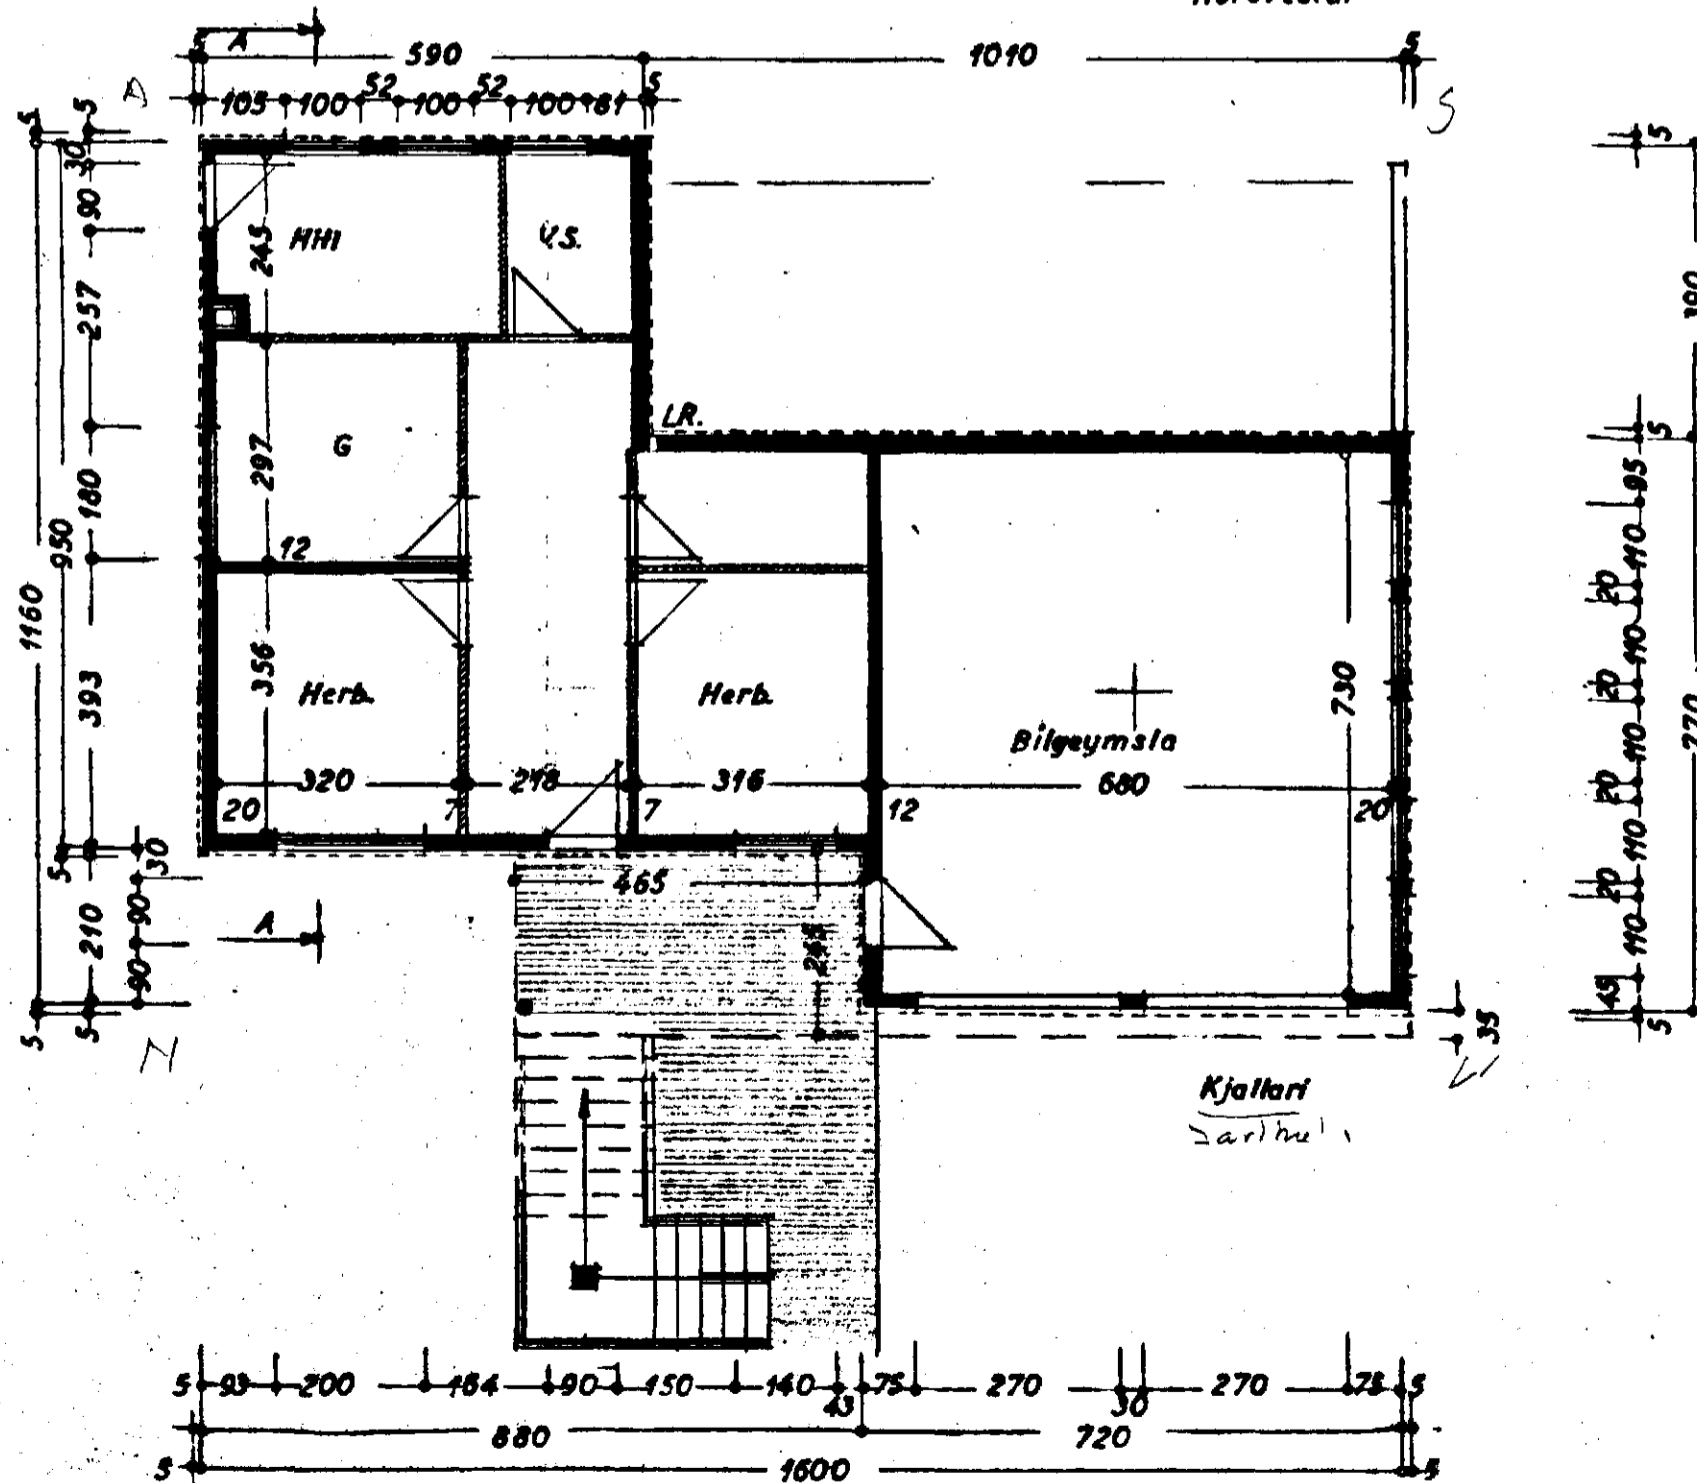

Norðvestur

STERD:

Löð 750,0 m²

Húsa 130,5 m² 742,8 m²

Samþykkt á fundi bygginga-
nefndar þ. 3/8 1966

BYGGINGAFLITAFÖLNI
[Signature]

SMÁRRHVAMMUR 8

LINDARHVAMMUR NR. 26

Grünmyndir }
Snið } 1:100
ÖNH }

Afstöðumynd 1:1000

Hafnarstræti 2 júlí 1966
[Signature]