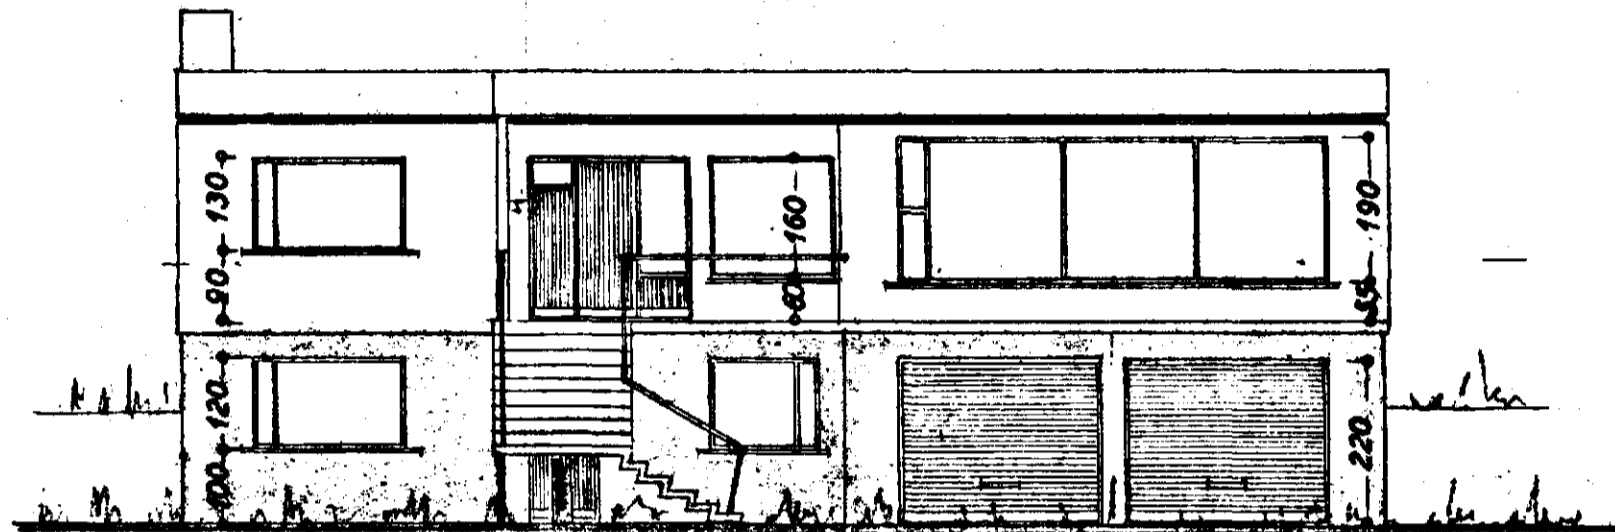

Norðvestur