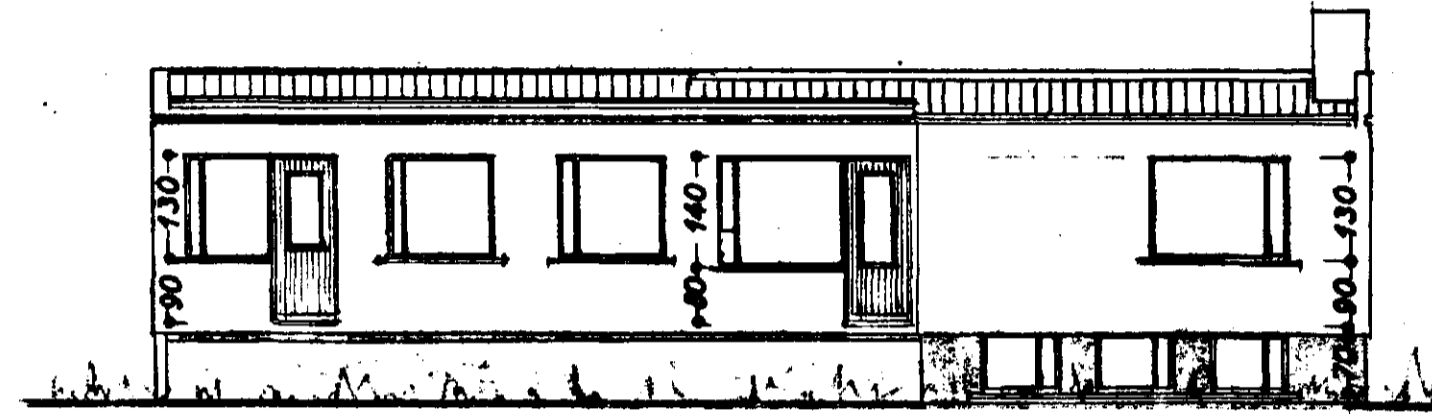

Snið: AA

Norðaustur

Suðvestur

Norðvestur

Suðaustur

AFSTÖÐUMYND  
1:1000

Lindarhvamur

STERD:

Löð 750,0 m<sup>2</sup>

Húsa 130,5 m<sup>2</sup> 742,8 m<sup>2</sup>

Samþykkt á fundi bygginga-  
nefndar þ. 3/8 1966

BYGGINGAFLITAFÖLNI  
*[Signature]*

SMÁRRHVAMMUR 8

LINDARHVAMMUR NR. 26

Grünmyndir }  
Snið } 1:100  
ÖNH }