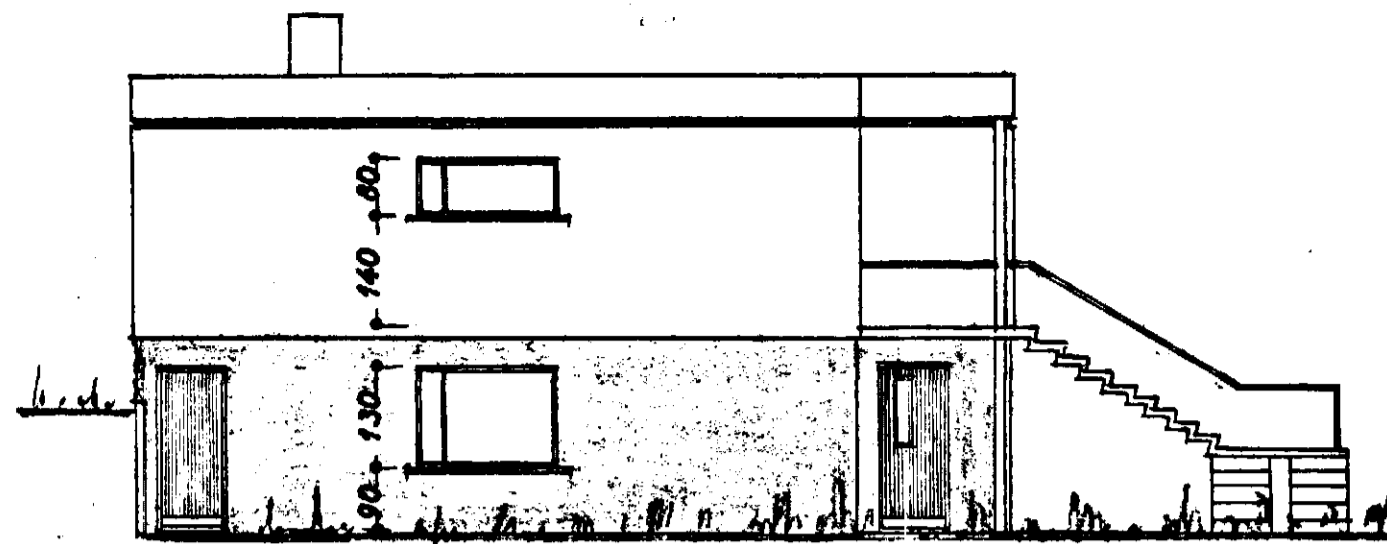

Snið: AA

Norðaustur

Suðvestur

Norðvestur

Suðaustur

AFSTÖÐUMYND  
1:1000

Lindarhvamur

STERD:

Löð 750,0 m<sup>2</sup>

Húsa 130,5 m<sup>2</sup> 742,8 m<sup>2</sup>

Samþykkt á fundi bygginga-  
nefndar þ. 3/8 1966

BYGGINGAFLITAFÖLNI  
*[Signature]*

SMÁRRHVAMMUR 8

LINDARHVAMMUR NR. 26

Grünmyndir }  
Snið } 1:100  
ÖNH }