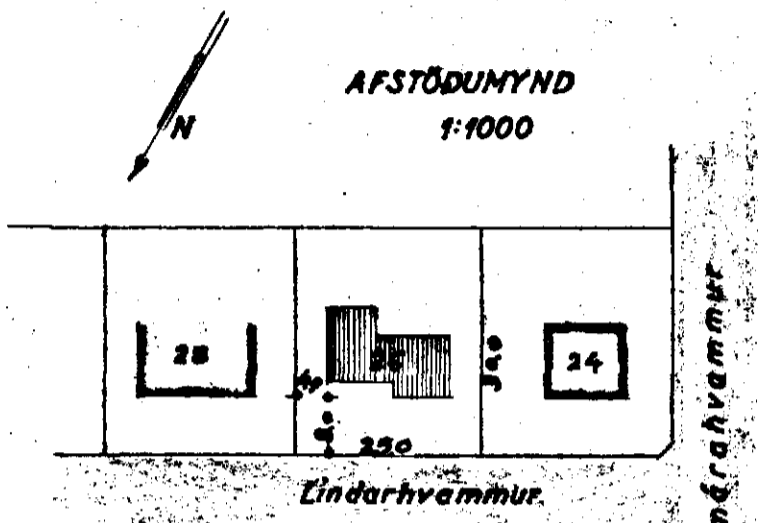

Snið: AA

Norðaustur

Suðvestur

Norðvestur

Suðaustur

AFSTÖÐUMYND  
1:1000

Lindarhvamur

STERD:

Löð 750,0 m<sup>2</sup>

Húsa 130,5 m<sup>2</sup> 742,8 m<sup>2</sup>

Samþykkt á fundi bygginga-  
nefndar þ. 3/8 1966

BYGGINGAFLITAFÖLNI  
*[Signature]*

SMÁRRHVAMMUR 8

LINDARHVAMMUR NR. 26

Grünmyndir }  
Snið } 1:100  
ÖNH }