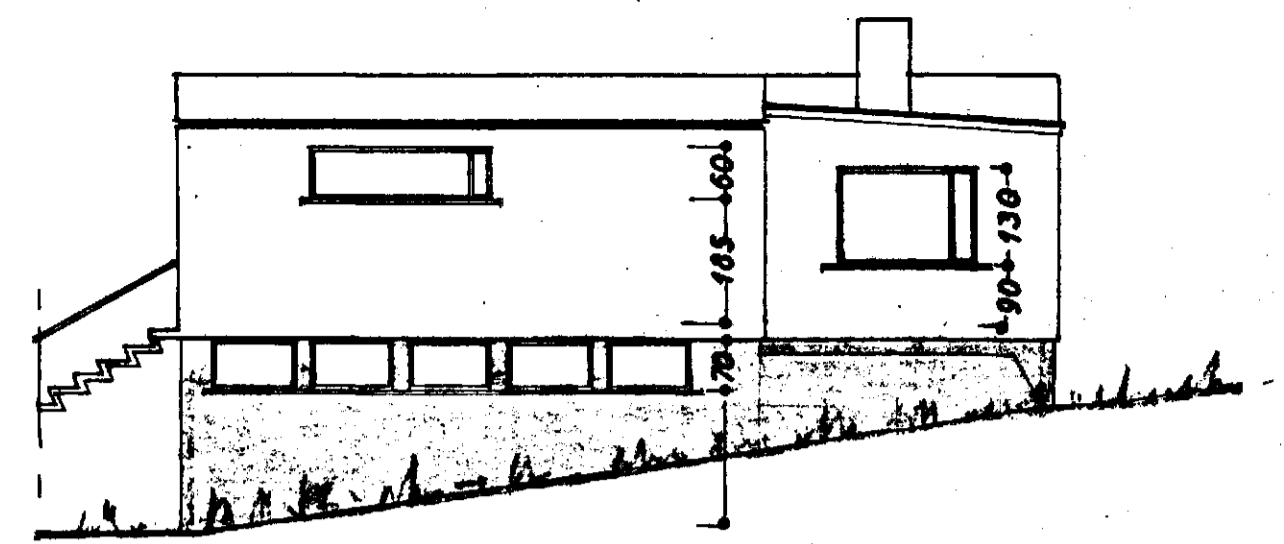

Snið: AA

Norðaustur

Suðvestur

Norðvestur

Suðaustur

AFSTÖÐUMYND  
1:1000

Lindarhvamur

STERD:

Löð 750,0 m<sup>2</sup>

Húsa 130,5 m<sup>2</sup> 742,8 m<sup>2</sup>

Samþykkt á fundi bygginga-  
nefndar þ. 3/8 1966

BYGGINGAFLITAFÖLNI  
*[Signature]*

SMÁRRHVAMMUR 8

LINDARHVAMMUR NR. 26

Grünmyndir }  
Snið } 1:100  
ÖNH }