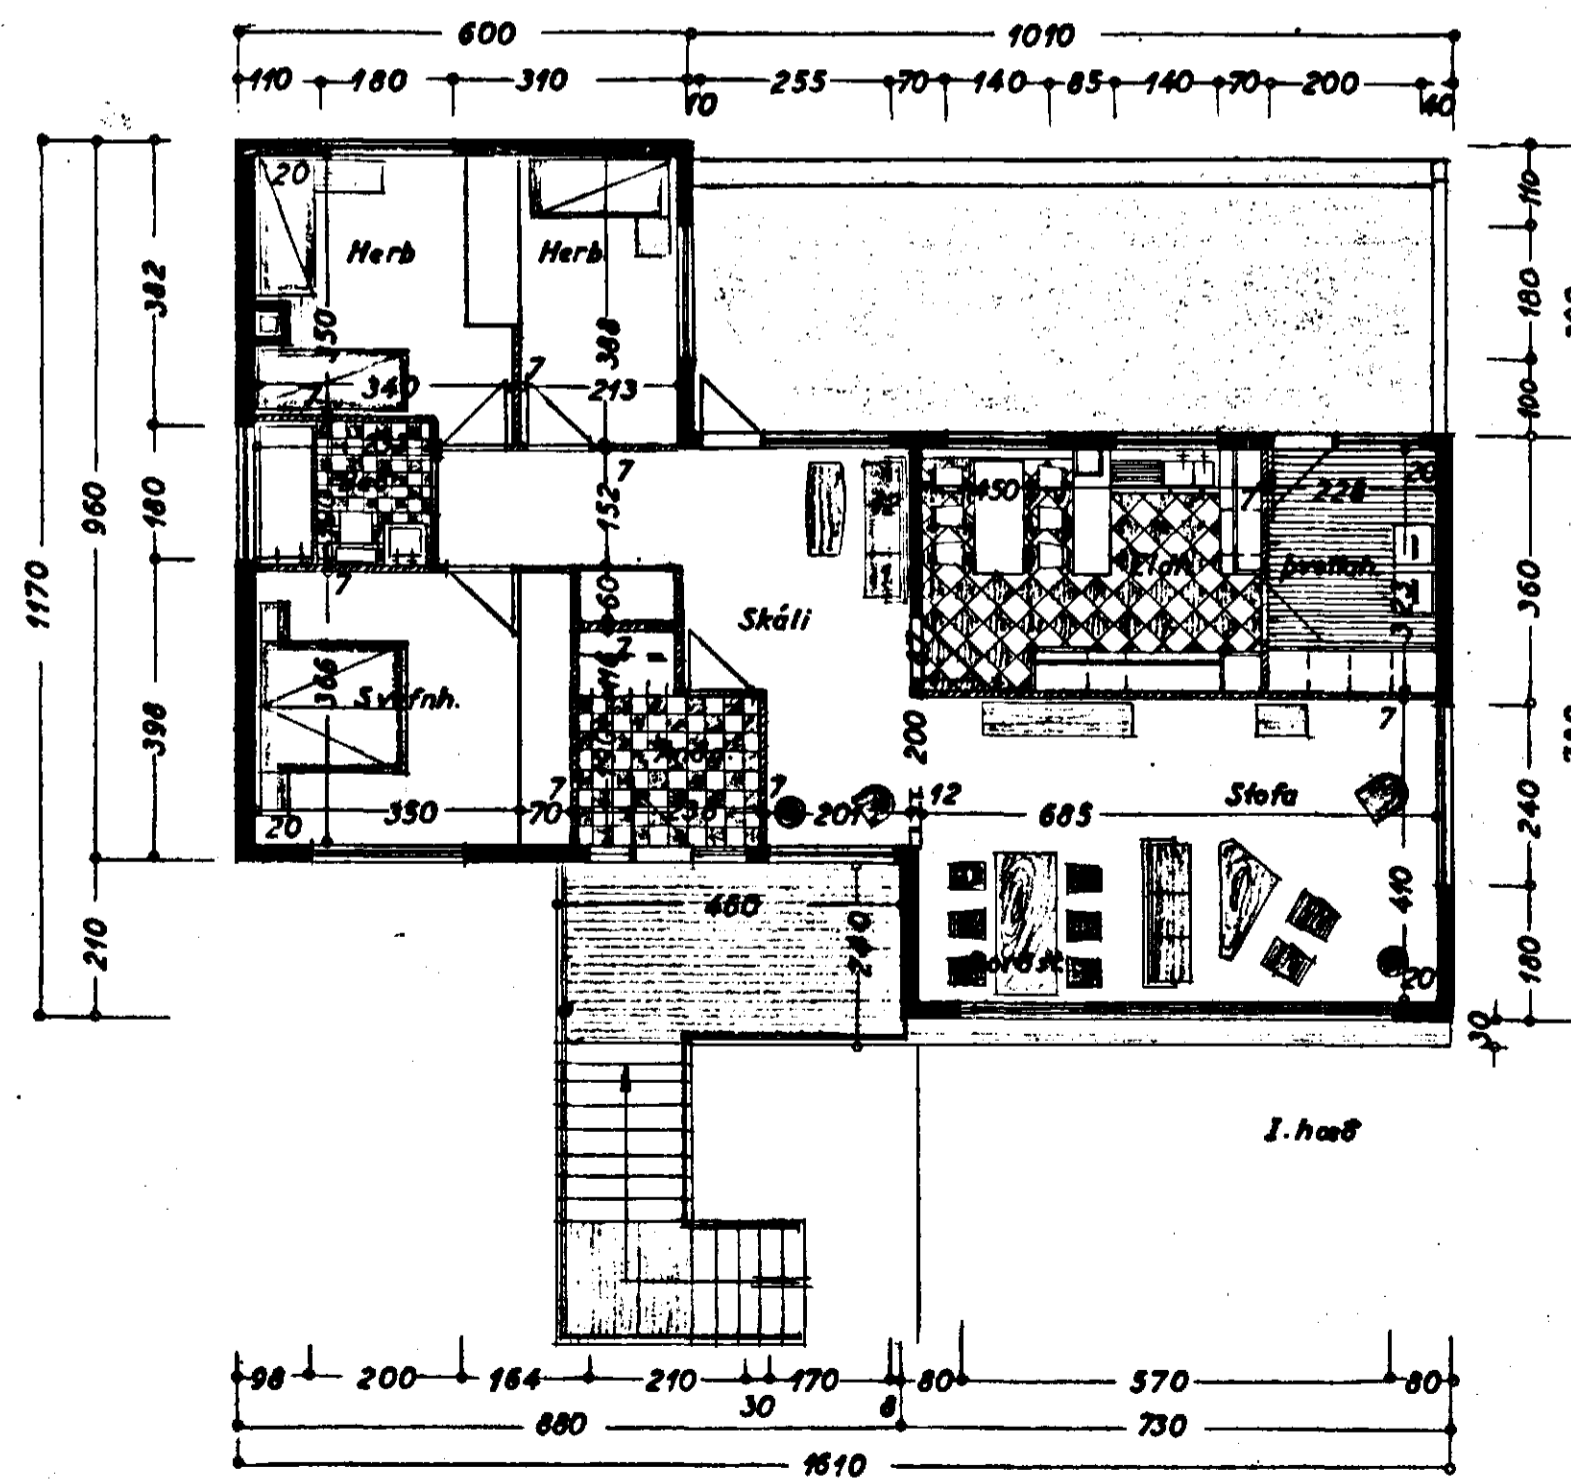

Suðaustur

STERD:

Löð 750,0 m²

Húsa 130,5 m² 742,8 m²

Samþykkt á fundi bygginga-
nefndar þ. 3/8 1966

BYGGINGAFLITAFÖLNI
[Signature]

SMÁRRHVAMMUR 8

LINDARHVAMMUR NR. 26

Grünmyndir }
Snið } 1:100
ÖNH }

Afstöðumynd 1:1000

Hafnarstræti 2 júlí 1966
[Signature]