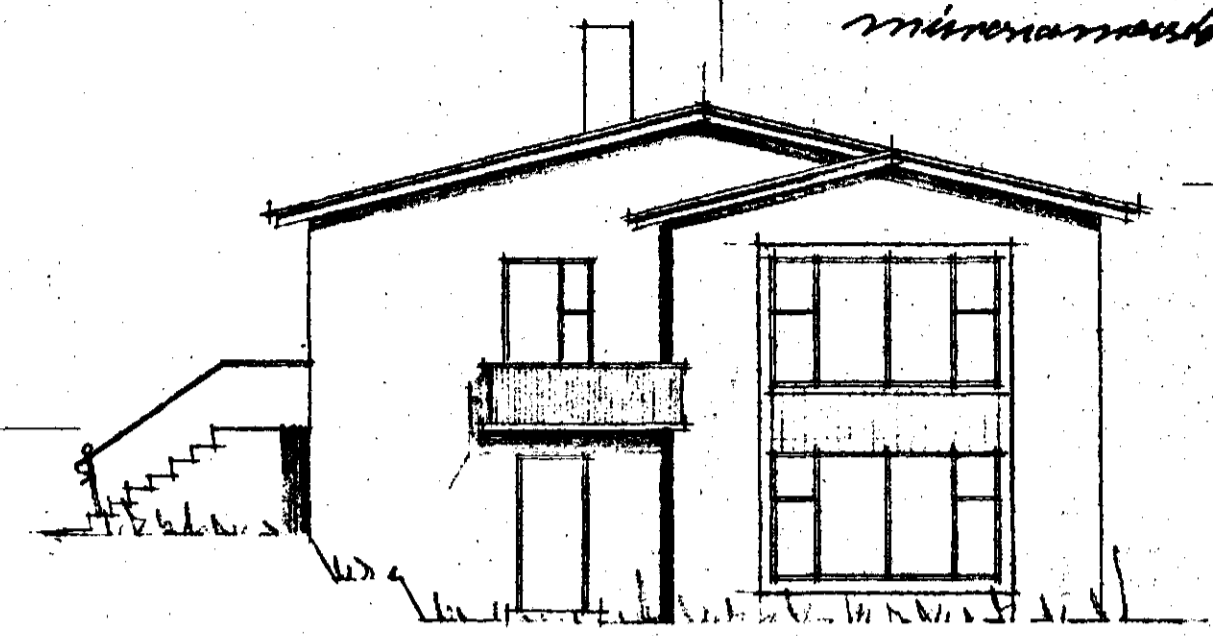

HUS VIKTORS ÞORVALDSSONAR  
 VÍÐ LINNETSTÍG NR. 1, HAFNARTÍRÐI  
 M 1:100

Gísli Þórðarson  
 hönnuð.  
 Sigurjón Jónsson  
 málari

NORÐAUSTUR

NORÐVESTUR

SÜÐVESTUR

SÜÐAUSTUR

SNEIDING

LINNETSTIGUR

Hús: 110.5 M<sup>2</sup>

AFSTÖÐUMYND - M. 1:500

STOFUHEÐ

KJALLARI

ÞVIK í MAÍ '58  
 Guðrún Guðjónsdóttir