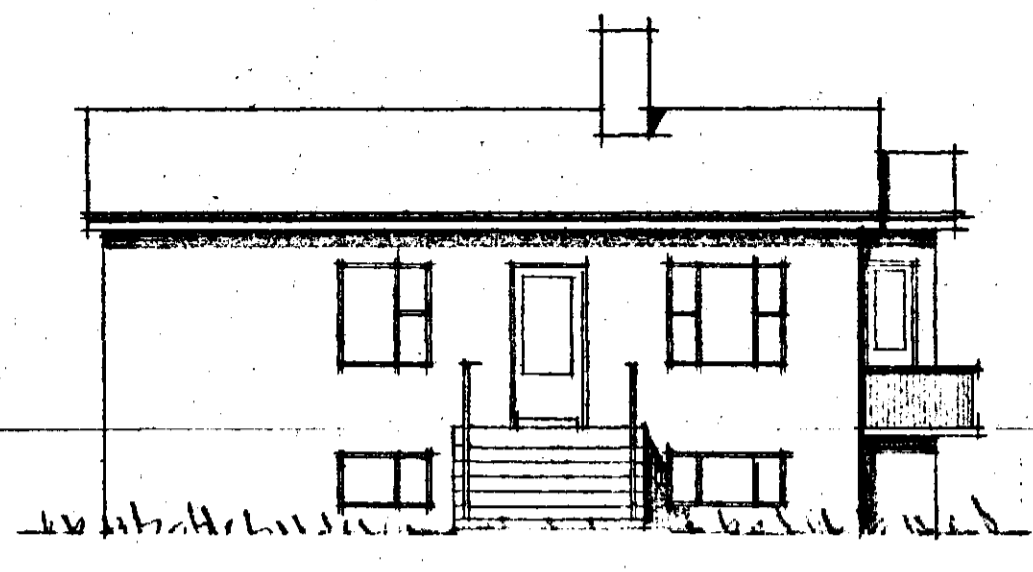

HUS VIKTORS ÞORVALDSSONAR  
 VÍÐ LINNETSTÍG NR. 1, HAFNARTÍRÐI  
 M 1:100

Gísli Þórðarson  
 hönnuð.  
 Sigurjón Jónsson  
 málari

NORÐAUSTUR

NORÐVESTUR

SÜÐVESTUR

SÜÐAUSTUR

SNEIDING

LINNETSTIGUR

Hús: 110.5 M<sup>2</sup>

AFSTÖÐUMYND - M. 1:500

STOFUHEÐ

KJALLARI

ÞVIK í MAÍ '58  
 Guðrún Guðjónsdóttir