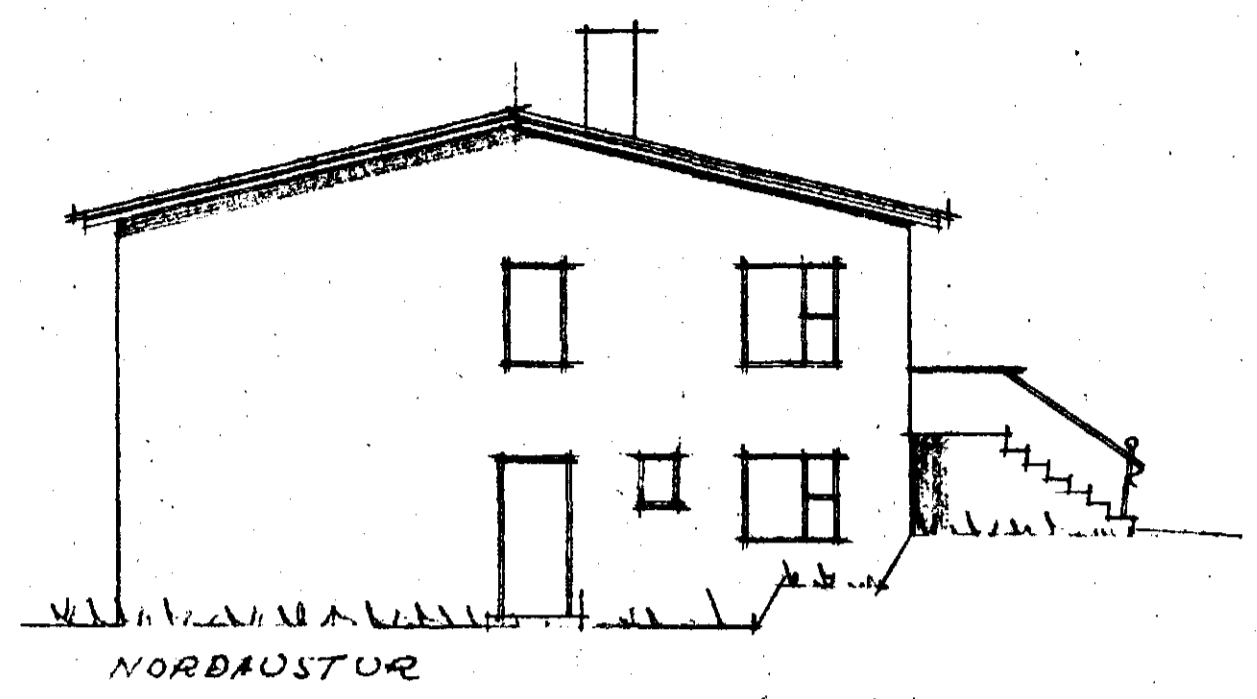

HUS VIKTORS ÞORVALDSSONAR  
 VÍÐ LINNETSTÍG NR. 1, HAFNARTÍRÐI  
 M 1:100

Gísli Þórðarson  
 hönnuð.  
 Sigurjón Jónsson  
 málari

NORÐAUSTUR

NORÐVESTUR

SÜÐVESTUR

SÜÐAUSTUR

SNEIDING

LINNETSTIGUR

Hús: 110.5 M<sup>2</sup>

AFSTÖÐUMYND - M. 1:500

STOFUHEÐ

KJALLARI

ÞVIK í MAÍ '58  
 Guðrún Guðjónsdóttir