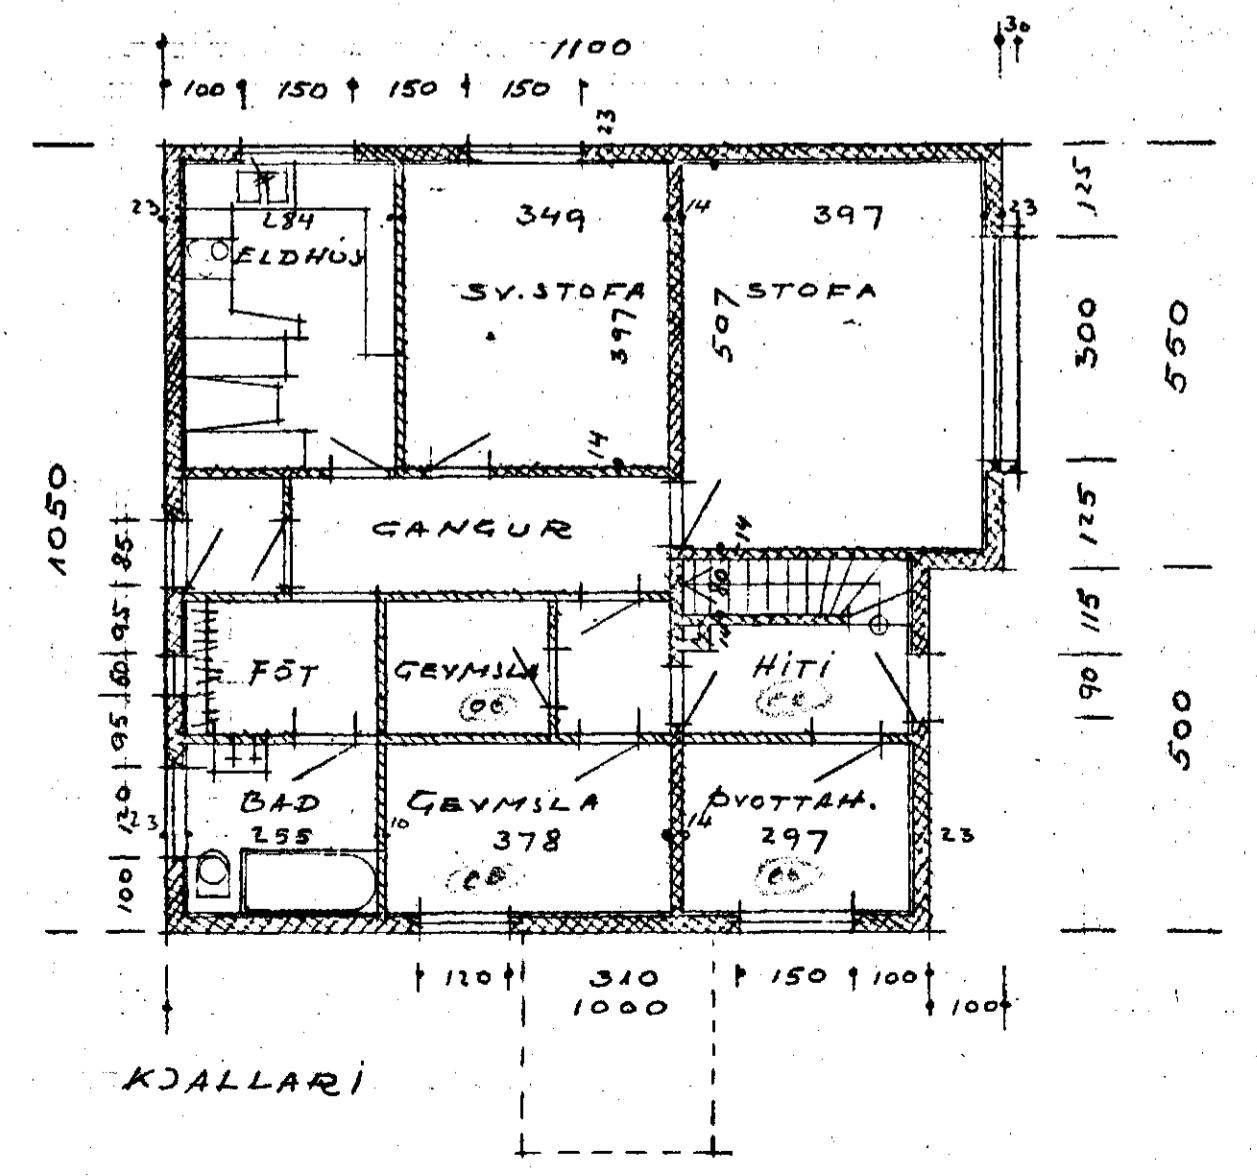

HUS VIKTORS ÞORVALDSSONAR  
 VÍÐ LINNETSTÍG NR. 1, HAFNARTÍRÐI  
 M 1:100

Gísli Þórðarson  
 hönnuð.  
 Sigurjón Jónsson  
 málari

NORÐAUSTUR

NORÐVESTUR

SÜÐVESTUR

SÜÐAUSTUR

SNEIDING

LINNETSTIGUR

Hús: 110.5 M<sup>2</sup>

AFSTÖÐUMYND - M. 1:500

STOFUHEÐ

KJALLARI

ÞVIK í MAÍ '58  
 Guðrún Guðjónsdóttir