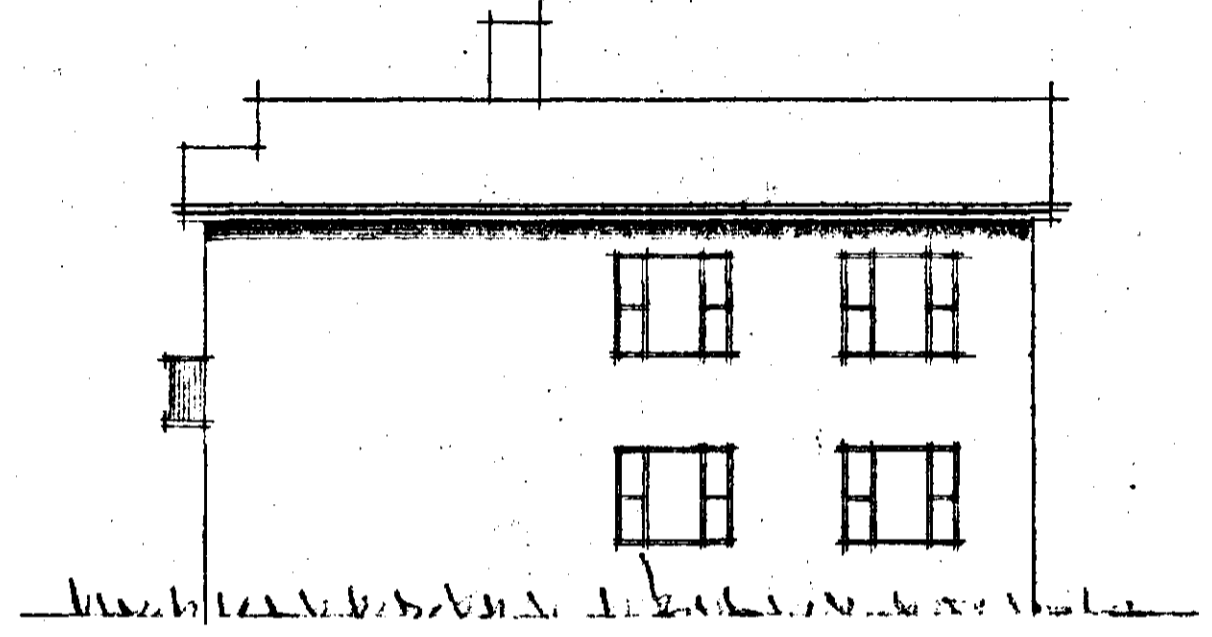

HUS VIKTORS ÞORVALDSSONAR  
 VÍÐ LINNETSTÍG NR. 1, HAFNARTÍRÐI  
 M 1:100

Gísli Þórðarson  
 hönnuð.  
 Sigurjón Jónsson  
 málari

NORÐAUSTUR

NORÐVESTUR

SÜÐVESTUR

SÜÐAUSTUR

SNEIDING

LINNETSTIGUR

Hús: 110.5 M<sup>2</sup>

AFSTÖÐUMYND - M. 1:500

STOFUHEÐ

KJALLARI

ÞVIK í MAÍ '58  
 Guðrún Guðjónsdóttir