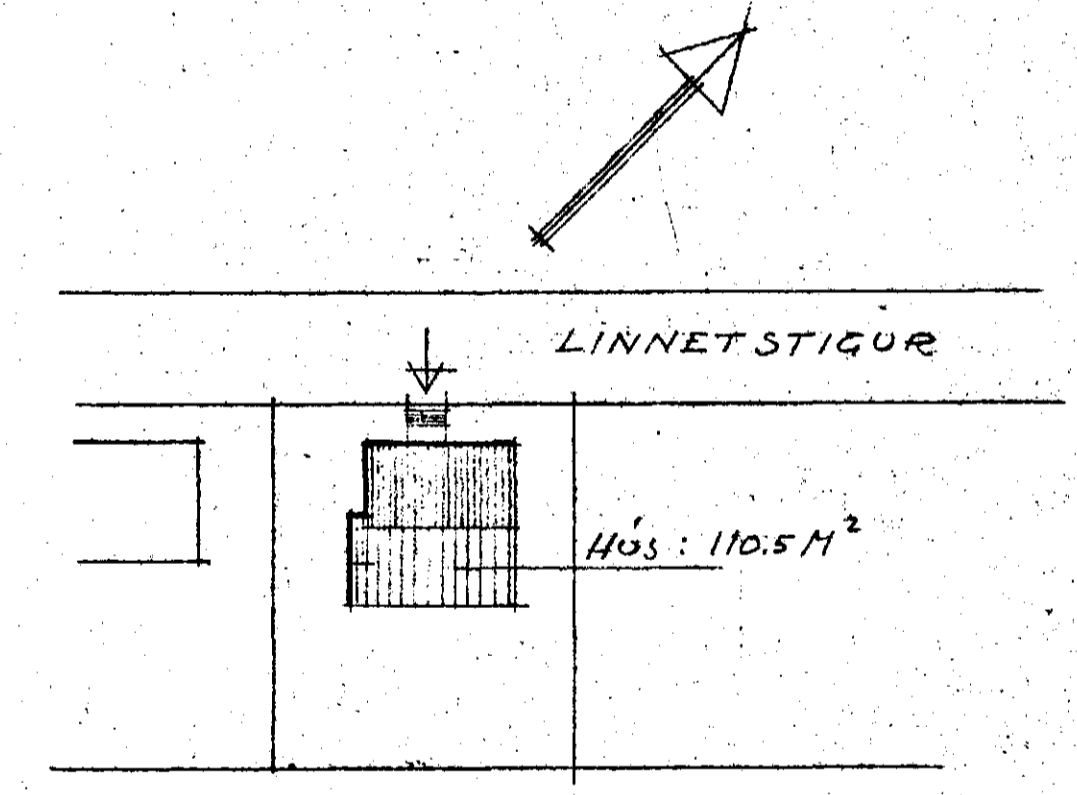

HUS VIKTORS ÞORVALDSSONAR  
 VÍÐ LINNETSTÍG NR. 1, HAFNARTÍRÐI  
 M 1:100

Gísli Þórðarson  
 hönnuð.  
 Sigurjón Jónsson  
 málari

NORÐAUSTUR

NORÐVESTUR

SÜÐVESTUR

SÜÐAUSTUR

SNEIDING

LINNETSTIGUR

Hús: 110.5 M<sup>2</sup>

AFSTÖÐUMYND - M. 1:500

STOFUHEÐ

KJALLARI

ÞVIK í MAÍ '58  
 Guðrún Guðjónsdóttir