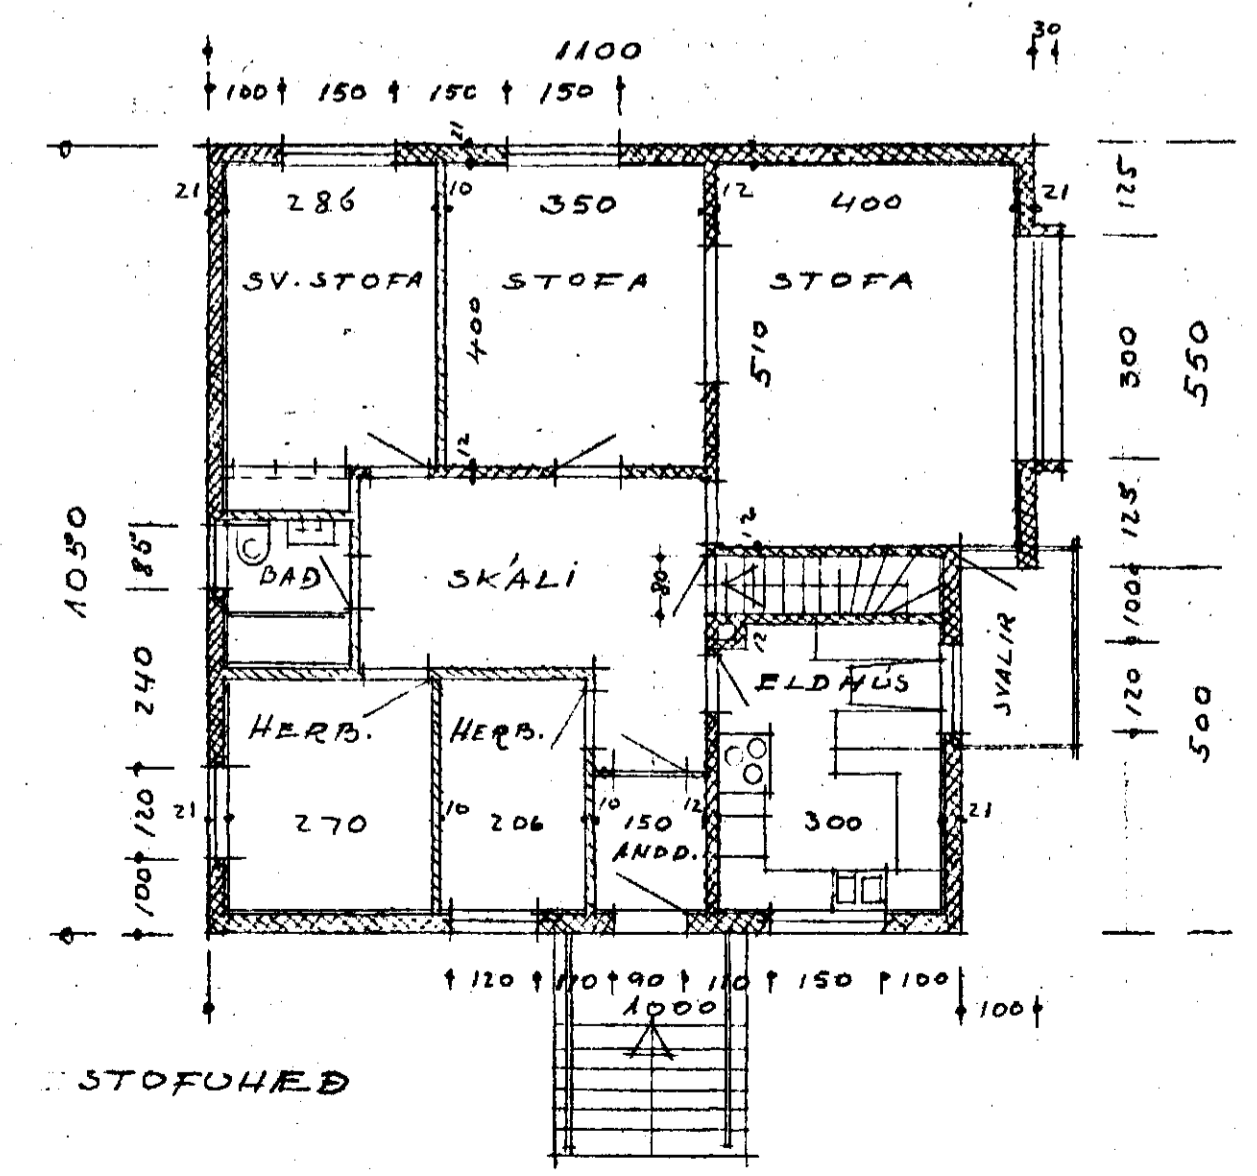

HUS VIKTORS ÞORVALDSSONAR  
 VÍÐ LINNETSTÍG NR. 1, HAFNARTÍRÐI  
 M 1:100

Gísli Þórðarson  
 hönnuð.  
 Sigurjón Jónsson  
 málari

NORÐAUSTUR

NORÐVESTUR

SÜÐVESTUR

SÜÐAUSTUR

SNEIDING

LINNETSTIGUR

Hús: 110.5 M<sup>2</sup>

AFSTÖÐUMYND - M. 1:500

STOFUHEÐ

KJALLARI

ÞVIK í MAÍ '58  
 Guðrún Guðjónsdóttir