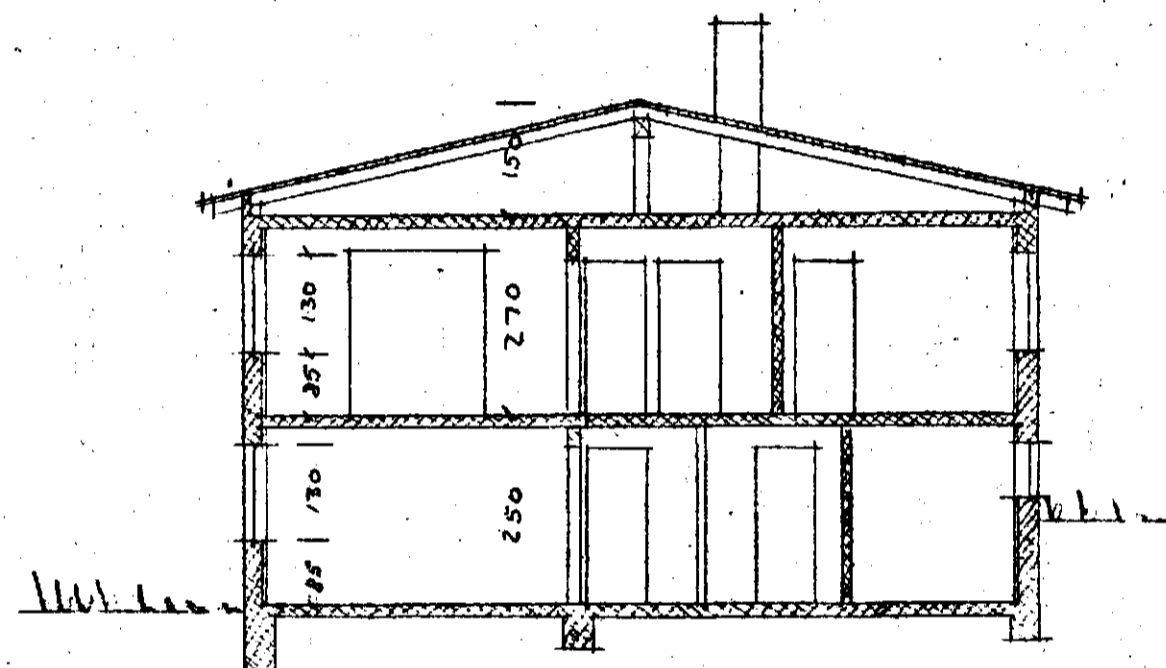

HUS VIKTORS ÞORVALDSSONAR  
 VÍÐ LINNETSTÍG NR. 1, HAFNARTÍRÐI  
 M 1:100

Gísli Þórðarson  
 hönnuð.  
 Sigurjón Jónsson  
 málari

NORÐAUSTUR

NORÐVESTUR

SÜÐVESTUR

SÜÐAUSTUR

SNEIDING

LINNETSTIGUR

Hús: 110.5 M<sup>2</sup>

AFSTÖÐUMYND - M. 1:500

STOFUHEÐ

KJALLARI

ÞVIK í MAÍ '58  
 Guðrún Guðjónsdóttir