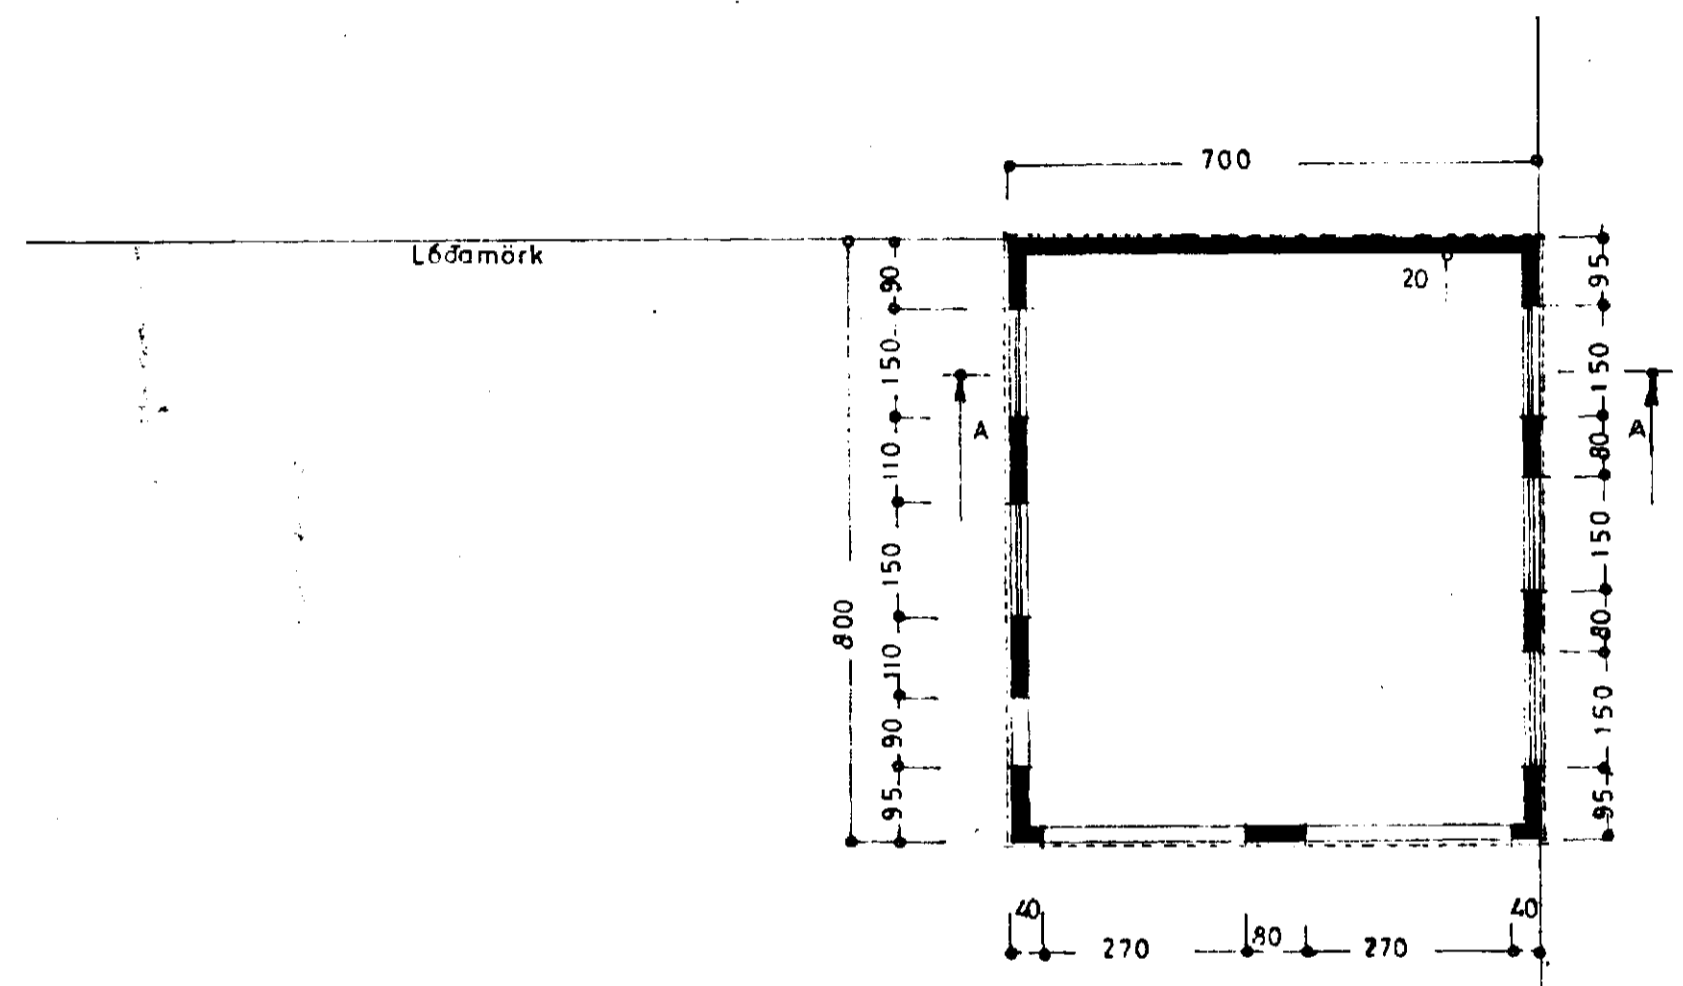

Nordvestur

Grundmynd