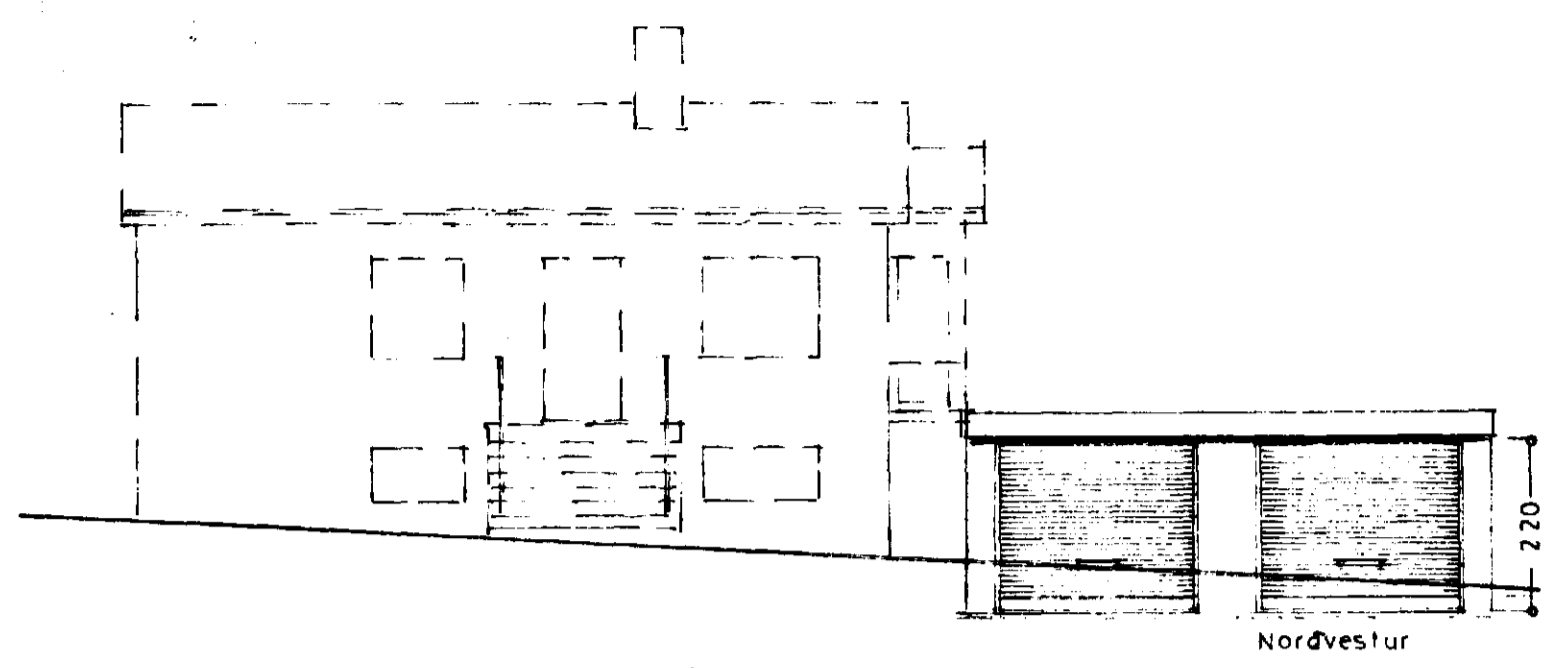

Sambykkt á fundi Bygginga-
nefndar þ. 26. 7. 1972
BYGGINGAFLUTRÖNN
I HANNAFIRÐI
S. Sigurðsson