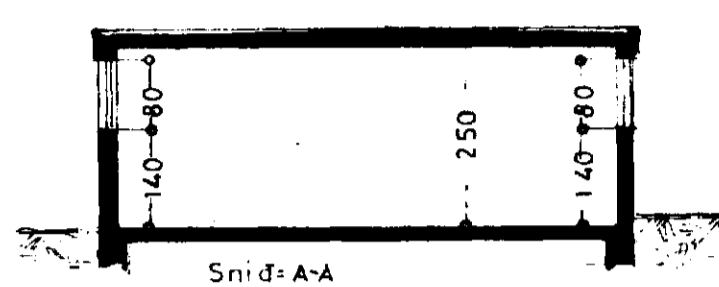

Sambykkt á fundi Bygginga-
nefndar þ. 26. 7. 1972
BYGGINGAFLUTRÖNN
I HANNAFIRÐI
S. Sigurðsson

Snid A-A

12

STÆRD:
Lóð 660,0 m²
Hús 110,5 m²
Bilg. 56,0 m², 140,0 m³

SMYRLAURAUN NR12
BILGEYMSLA

Útlit } 1:100
Grundmynd }
Snid }
Afstöðumynd 1:500

Opnabirt 2. júlí 1972
S. Sigurðsson
Teikn. *J. Jónsson*