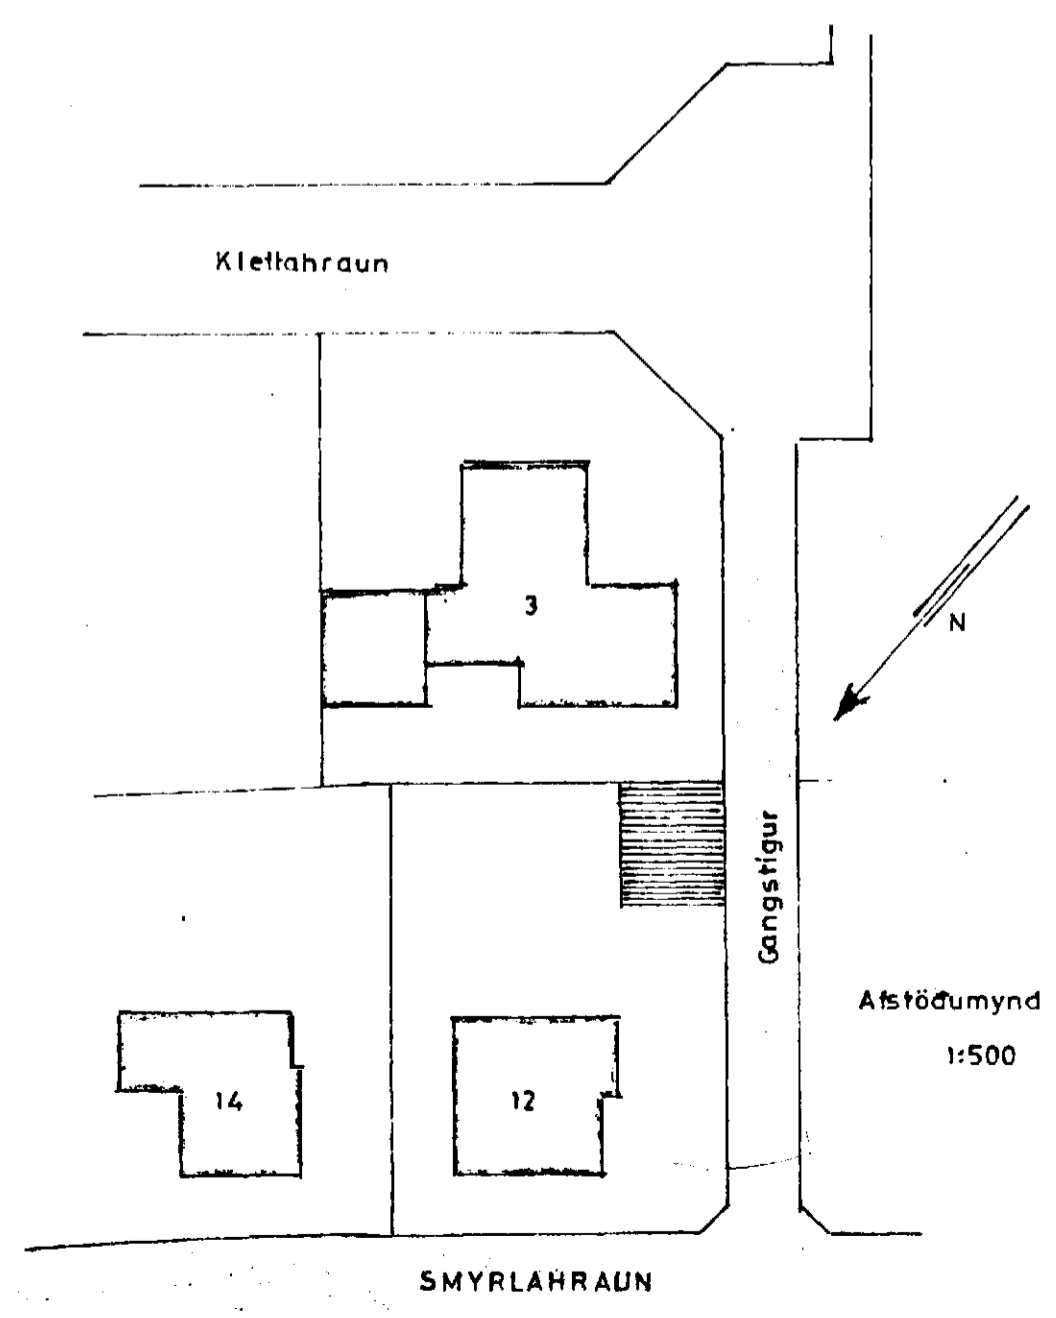

Sambykkt á fundi Bygginga-
nefndar þ. 26. 7. 1972
BYGGINGAFLUTRÖNN
I HANNAFIRÐI
S. Sigurðsson

Nordvestur

Snid A-A

Sudraustur

Grundmynd

Nordraustur

Sudvestur

12

STÆRD:
Lóð 660,0 m²
Hús 110,5 m²
Bilg. 56,0 m², 140,0 m³

SMYRLAURAUN NR12
BILGEYMSLA

Útlit } 1:100
Grundmynd }
Snid }
Afstöðumynd 1:500

Opnabirt 2. júlí 1972
S. Sigurðsson
Teikn. *J. Jónsson*