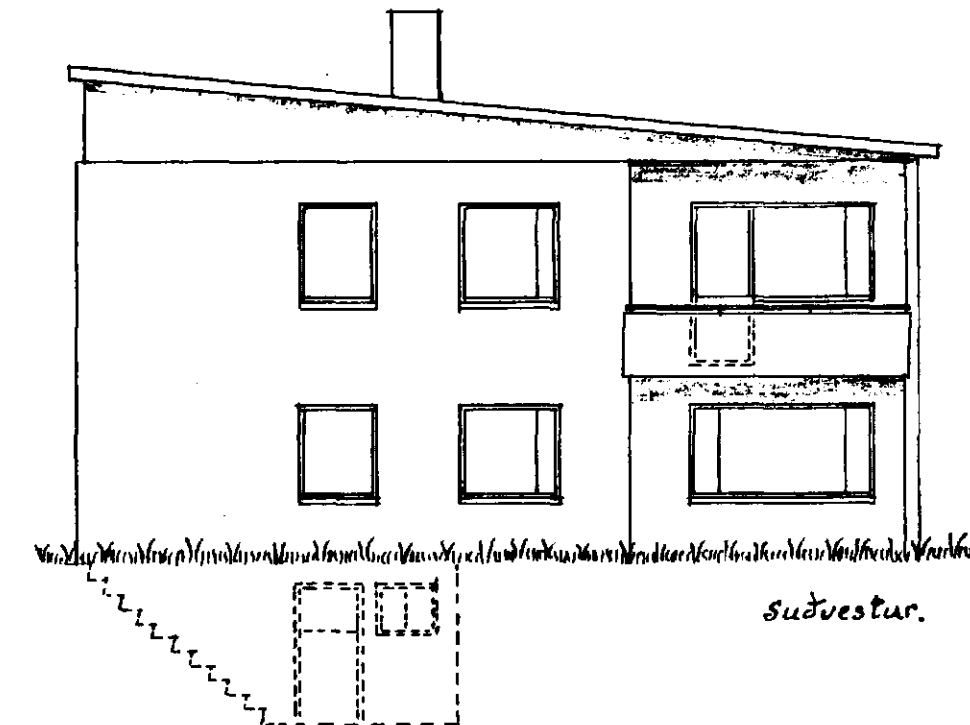

Hús Anna Sigurjónsson við Smyglahvann nr 14,
og Baldurs Árnasonar. Hafnarfirdi

Flatarmál 110,6 m² - Mál: 1:100

Samþykkt á fundi bygginga-
nefndar þ. 15.11.1963

BYGGINGAFULLTRÚINN
Í HAFNARFIRÐI

Jón Berg

Húsaörn. *Anna Sigurjónsson*
Múraraörn. *Þorbjörn Jónsson*

Afstöðuneynd 1:100

Lofthú 198

Hafnarfirdi desemb. 1963

Sigmar Guðmundsson