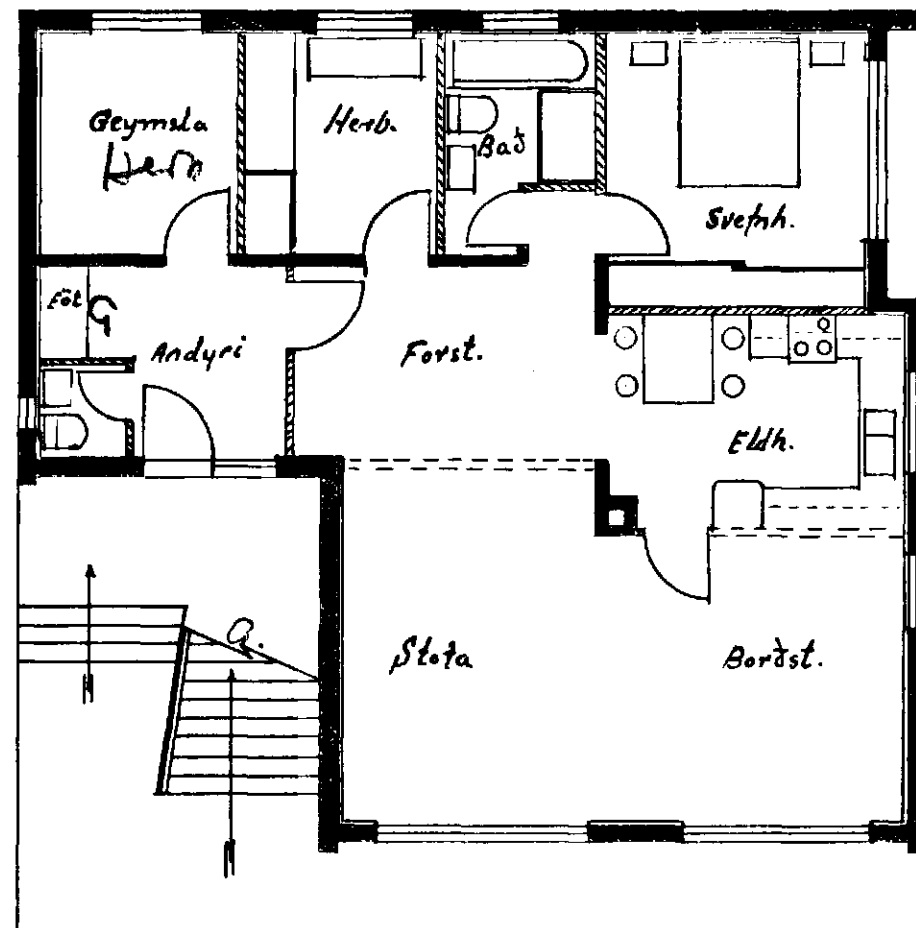

Hús Anna Sigurjónsson við Smyglahvann nr 14,
og Baldurs Árnasonar. Hafnarfirdi

Flatarmál 110,6 m² - Mál: 1:100

Samþykkt á fundi bygginga-
nefndar þ. 15.11.1963

BYGGINGAFULLTRÚINN
Í HAFNARFIRÐI

Jón Berg

Húsaörn. *Anna Sigurjónsson*
Múraraörn. *Þorbjörn Jónsson*

Afstöðuneynd 1:100

Lofthú 198

Hafnarfirdi desemb. 1963

Sigmar Guðmundsson