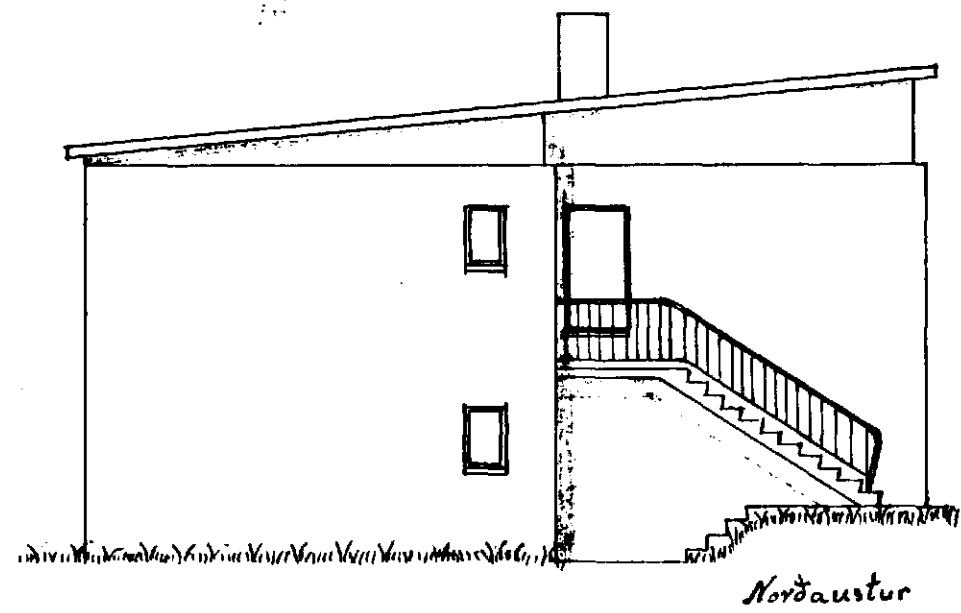

Hús Anna Sigurjónsson við Smyglahvann nr 14,
og Baldurs Árnasonar. Hafnarfirdi

Flatarmál 110,6 m² - Mál: 1:100

Samþykkt á fundi bygginga-
nefndar þ. 15.11.1963

BYGGINGAFULLTRÚINN
Í HAFNARFIRÐI

Jón Berg

Húsaörn. *Anna Sigurjónsson*
Múraraörn. *Þorbjörn Jónsson*

Afstöðuneynd 1:100

Lofthú 198

Hafnarfirdi desemb. 1963

Sigmar Guðmundsson