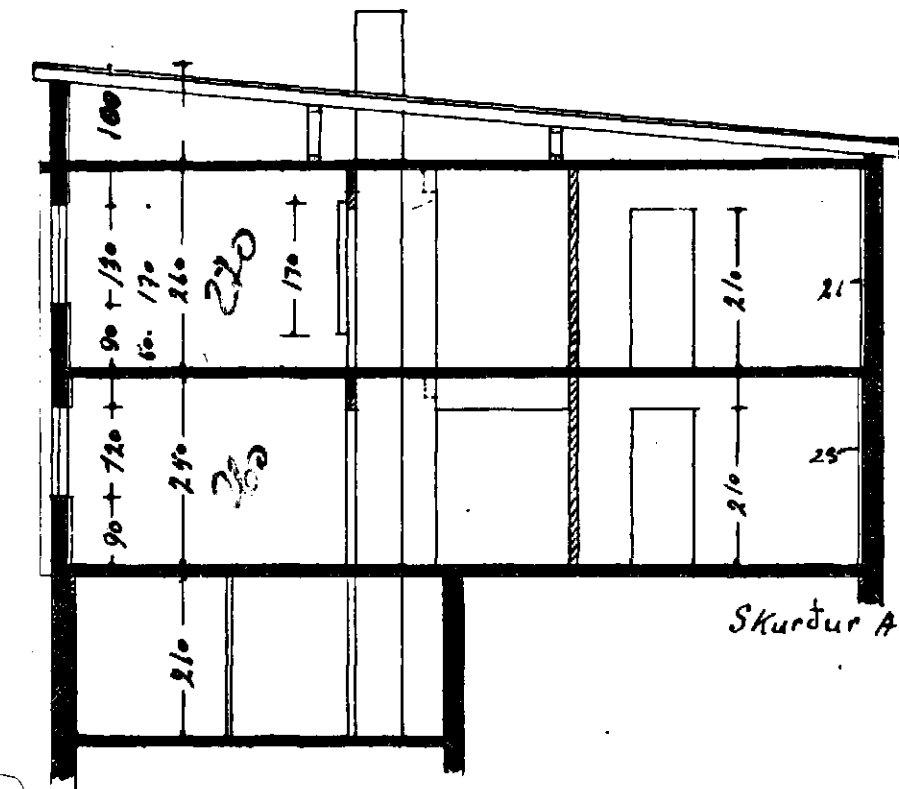

Hús Anna Sigurjónsson við Smyglahvann nr 14,
og Baldurs Árnasonar. Hafnarfirdi

Flatarmál 110,6 m² - Mál: 1:100

Samþykkt á fundi bygginga-
nefndar þ. 15.11.1963

BYGGINGAFULLTRÚINN
Í HAFNARFIRÐI

Jón Berg

Húsaörn. *Anna Sigurjónsson*
Múraraörn. *Þorbjörn Jónsson*

Afstöðuneynd 1:100

Lofthú 198

Hafnarfirdi desemb. 1963

Sigmar Guðmundsson