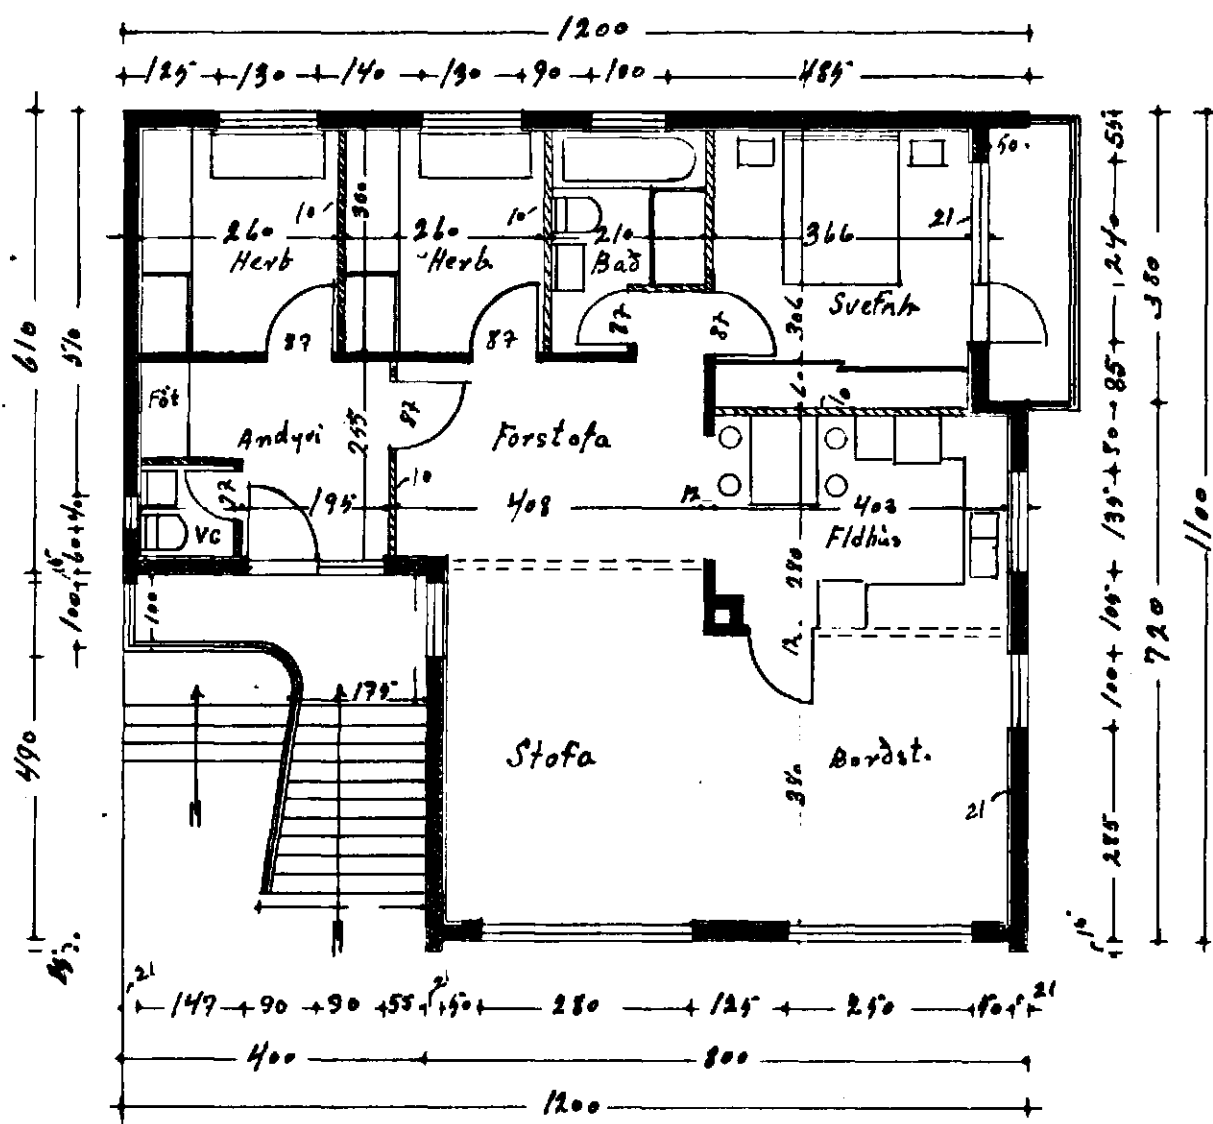

Hús Anna Sigurjónsson við Smyglahvann nr 14,
og Baldurs Árnasonar. Hafnarfirdi

Flatarmál 110,6 m² - Mál: 1:100

Samþykkt á fundi bygginga-
nefndar þ. 15.11.1963

BYGGINGAFULLTRÚINN
Í HAFNARFIRÐI

Jón Berg

Húsaörn. *Anna Sigurjónsson*
Múraraörn. *Þorbjörn Jónsson*

Afstöðuneynd 1:100

Lofthú 198

Hafnarfirdi desemb. 1963

Sigmar Guðmundsson