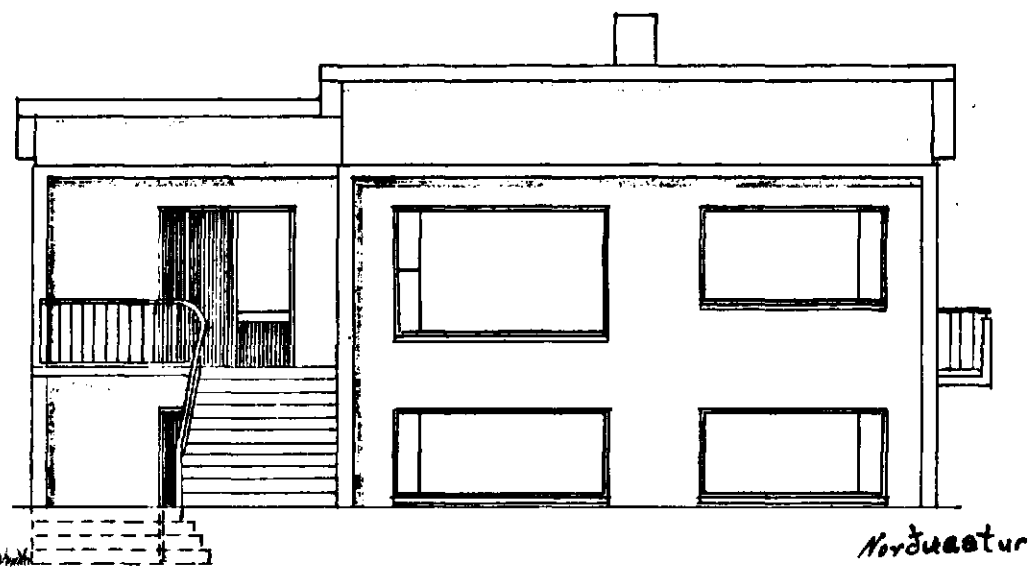

Hús Anna Sigurjónsson við Smyglahvann nr 14,
og Baldurs Árnasonar. Hafnarfirdi

Flatarmál 110,6 m² - Mál: 1:100

Samþykkt á fundi bygginga-
nefndar þ. 15.11.1963

BYGGINGAFULLTRÚINN
Í HAFNARFIRÐI

Jón Berg

Húsaörn. *Anna Sigurjónsson*
Múraraörn. *Þorbjörn Jónsson*

Afstöðuneynd 1:100

Lofthú 198

Hafnarfirdi desemb. 1963

Sigmar Guðmundsson