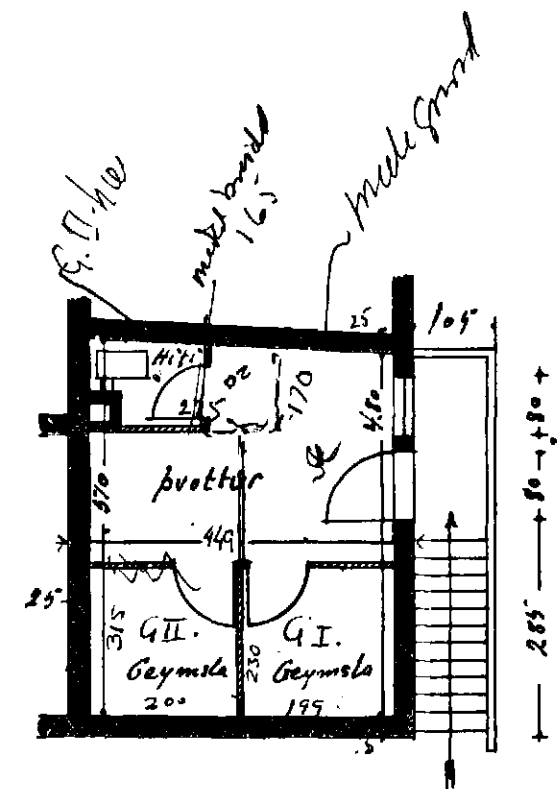

Hús Anna Sigurjónsson við Smyglahvann nr 14,
og Baldurs Árnasonar. Hafnarfirdi

Flatarmál 110,6 m² - Mál: 1:100

Samþykkt á fundi bygginga-
nefndar þ. 15.11.1963

BYGGINGAFULLTRÚINN
Í HAFNARFIRÐI

Jón Berg

Húsaörn. *Anna Sigurjónsson*
Múraraörn. *Þorbjörn Jónsson*

Afstöðuneynd 1:100

Lofthú 198

Hafnarfirdi desemb. 1963

Sigmar Guðmundsson