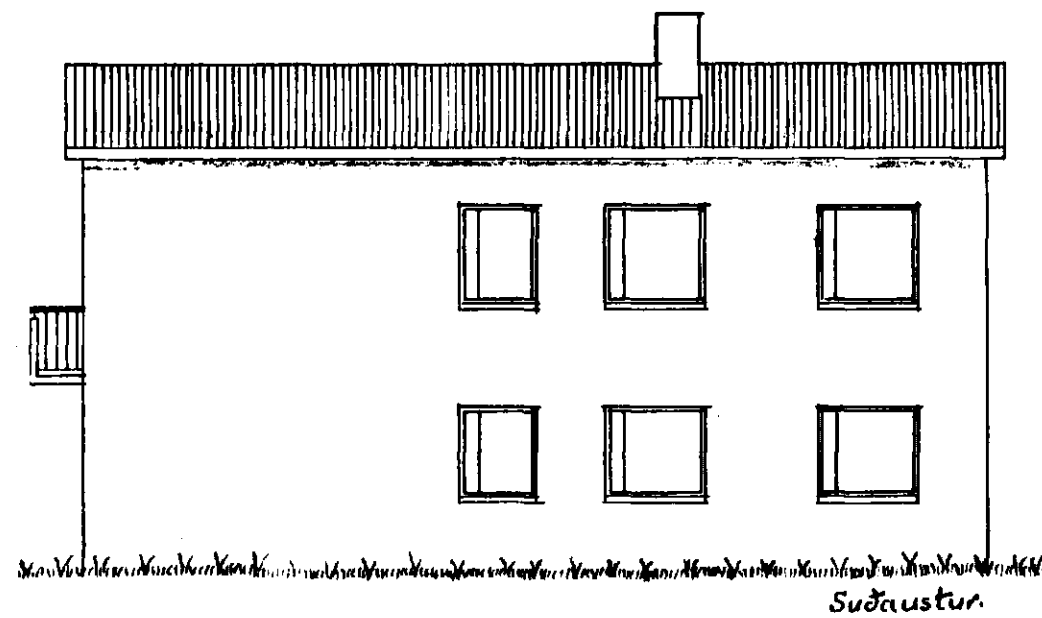

Hús Anna Sigurjónsson við Smyglahvann nr 14,
og Baldurs Árnasonar. Hafnarfirdi

Flatarmál 110,6 m² - Mál: 1:100

Samþykkt á fundi bygginga-
nefndar þ. 15.11.1963

BYGGINGAFULLTRÚINN
Í HAFNARFIRÐI

Jón Berg

Húsaörn. *Anna Sigurjónsson*
Múraraörn. *Þorbjörn Jónsson*

Afstöðuneynd 1:100

Lofthú 198

Hafnarfirdi desemb. 1963

Sigmar Guðmundsson