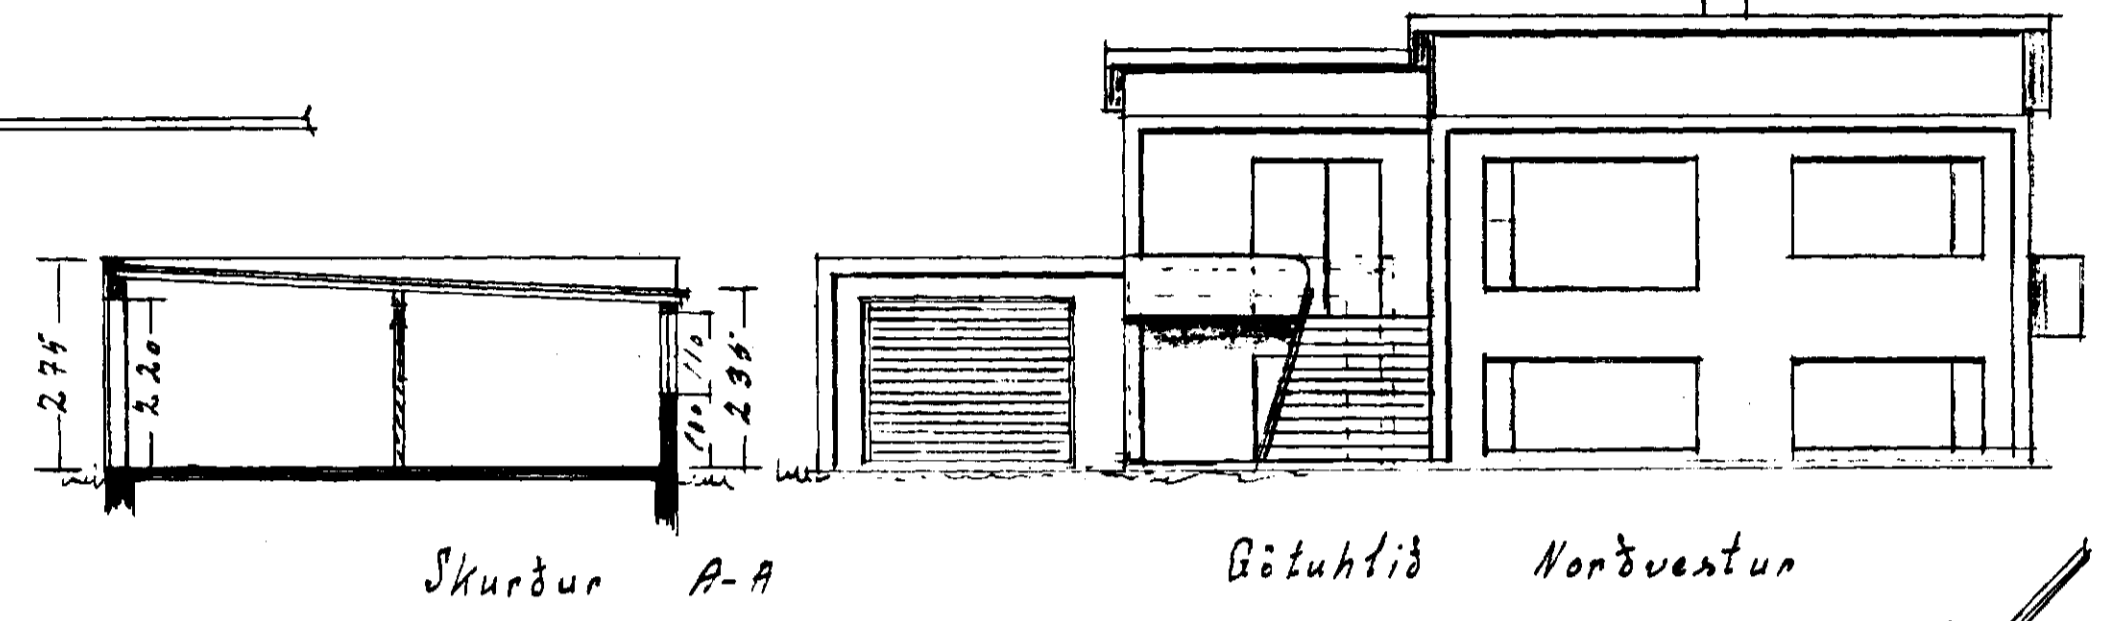

Bilgæymsla
 Arni Sigurjónsson Smyplahraun 14.
 Baldurs Arnasonar Flátmál 60m² Matk. 1.100

Samþykkt & fundi bygginga-
 nefndar þ. 28. 6. 1967
 BYGGINGAFLTRÚINN
 Í HAFNARFIRDI
 Sigurður Guðmundsson

Afstöðumynd 1:500