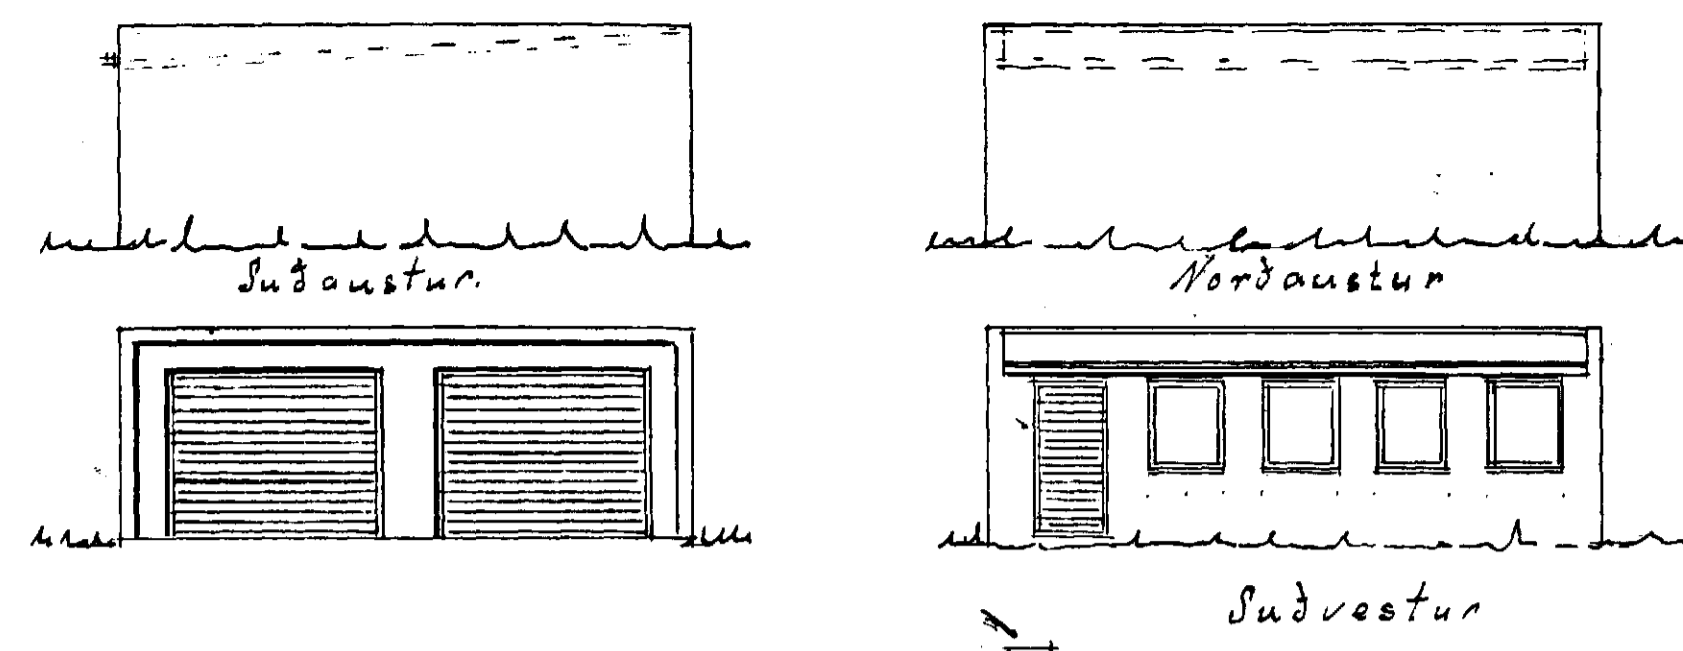

Bilgæymsla
 Arni Sigurjónsson Smyplahraun 14.
 Baldurs Arnasonar Flátmál 60m² Matk. 1.100

Samþykkt & fundi bygginga-
 nefndar þ. 28. 6. 1967
 BYGGINGAFLTRÚINN
 Í HAFNARFIRDI
 Sigurður Guðmundsson

Afstöðumynd 1:500