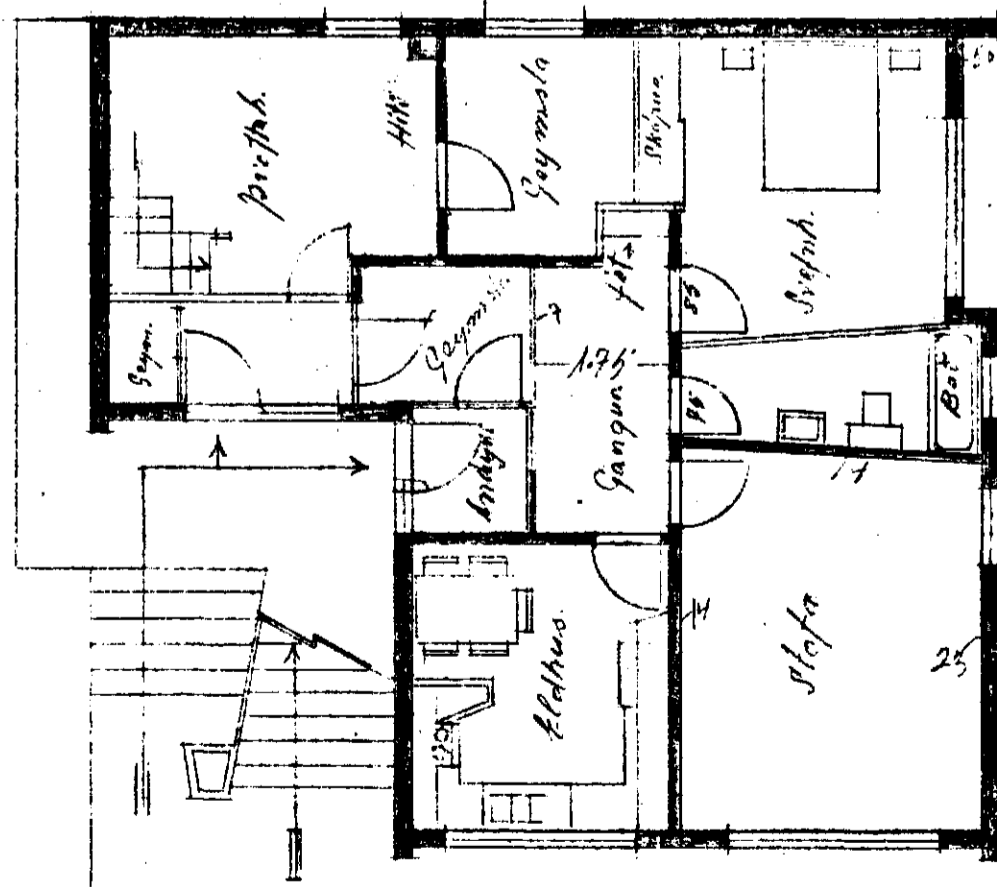

Kjallarah.