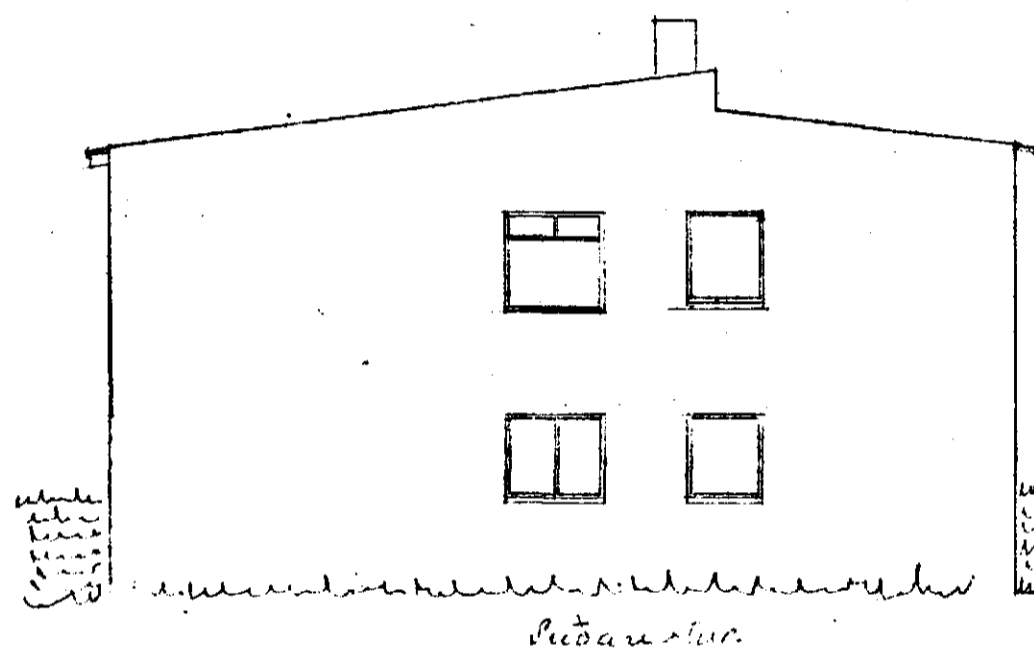

Þéðanustur.