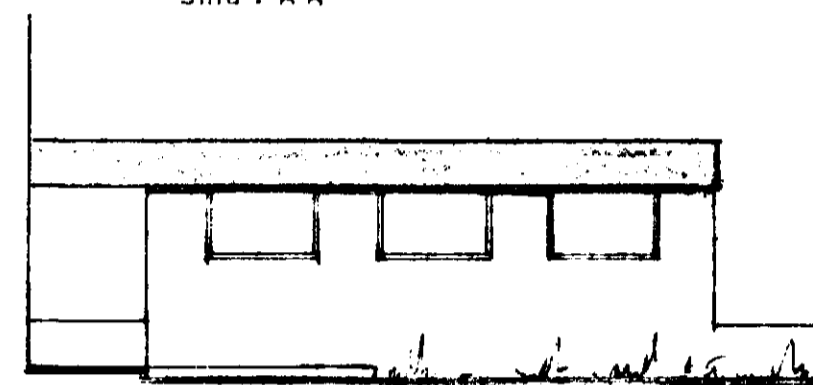

42/66

Gamþykkt & fundi bygginga-  
neindar þ. 18.5 1966

BYGGINGAFULLTRÚINN  
Í HAFNARFIRÐI

Suðaustur

Snid: A-A

Stærð bilg.

52,5 m<sup>2</sup> 136,0 m<sup>3</sup>

Suðvestur