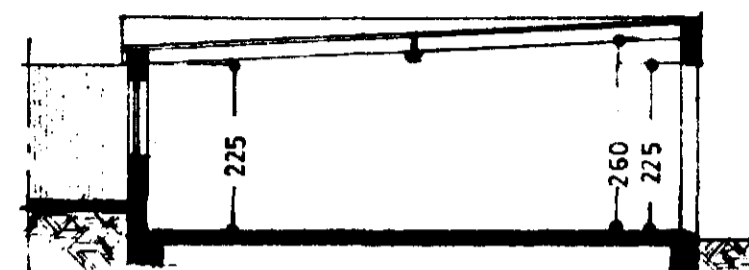

42/66

Gamþykkt & fundi bygginga-  
neindar þ. 18.5 1966

BYGGINGAFULLTRÚINN  
Í HAFNARFIRÐI

Suðaustur

Snid: A-A

Stærð bilg.

52,5 m<sup>2</sup> 136,0 m<sup>3</sup>

Suðvestur