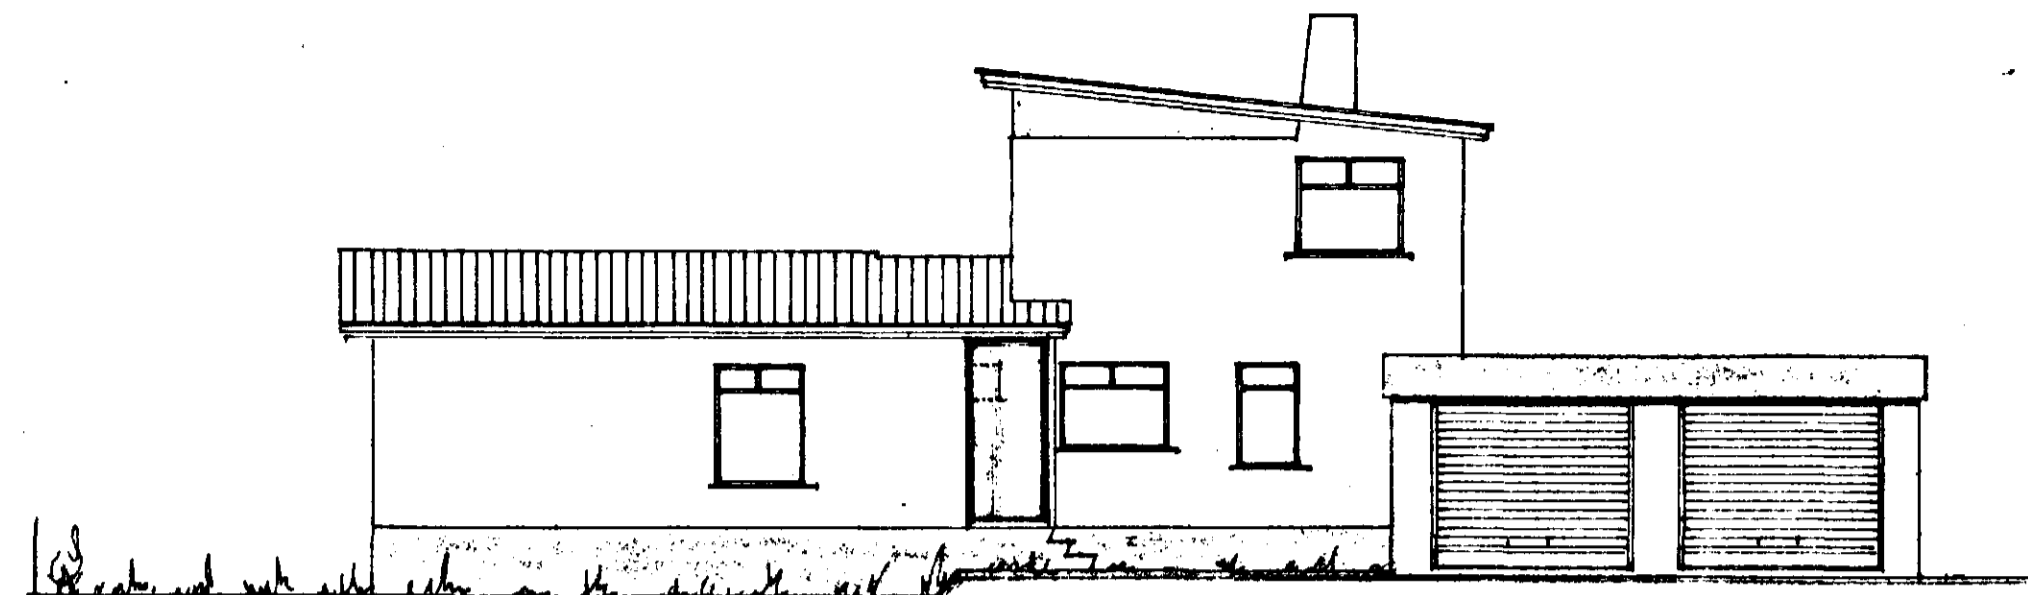

42/66

Gamþykkt & fundi bygginga-  
neindar þ. 18.5 1966

BYGGINGAFULLTRÚINN  
Í HAFNARFIRÐI

Suðaustur

Snid: A-A

Stærð bilg.

52,5 m<sup>2</sup> 136,0 m<sup>3</sup>

Suðvestur

BILGEYMSLA SÓLSKÝLI

Útlit } 1:100  
Grundmynd }  
Snid }  
Afstöðumynd 1:500

Hafnarfirði í apríl 1966

F. Sigurðsson