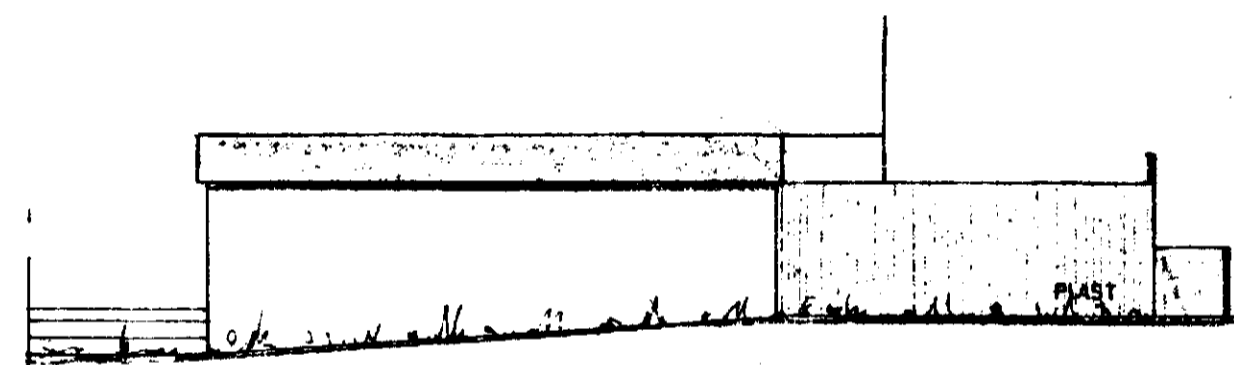

42/66

Gamþykkt & fundi bygginga-  
neindar þ. 18.5 1966

BYGGINGAFULLTRÚINN  
Í HAFNARFIRÐI

Suðaustur

Snid: A-A

Stærð bilg.

52,5 m<sup>2</sup> 136,0 m<sup>3</sup>

Suðvestur

BILGEYMSLA SÓLSKÝLI

Útlit } 1:100  
Grundmynd }  
Snid }  
Afstöðumynd 1:500

Hafnarfirði í apríl 1966

F. Sigurðsson