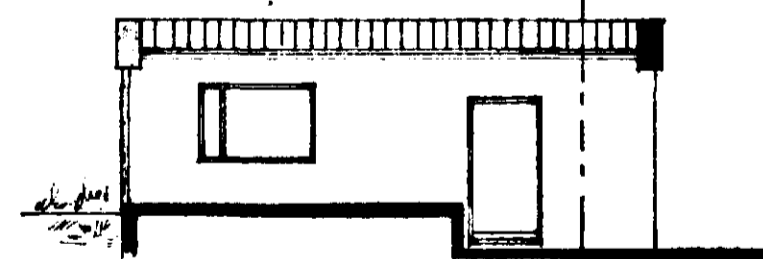

Nordvestur