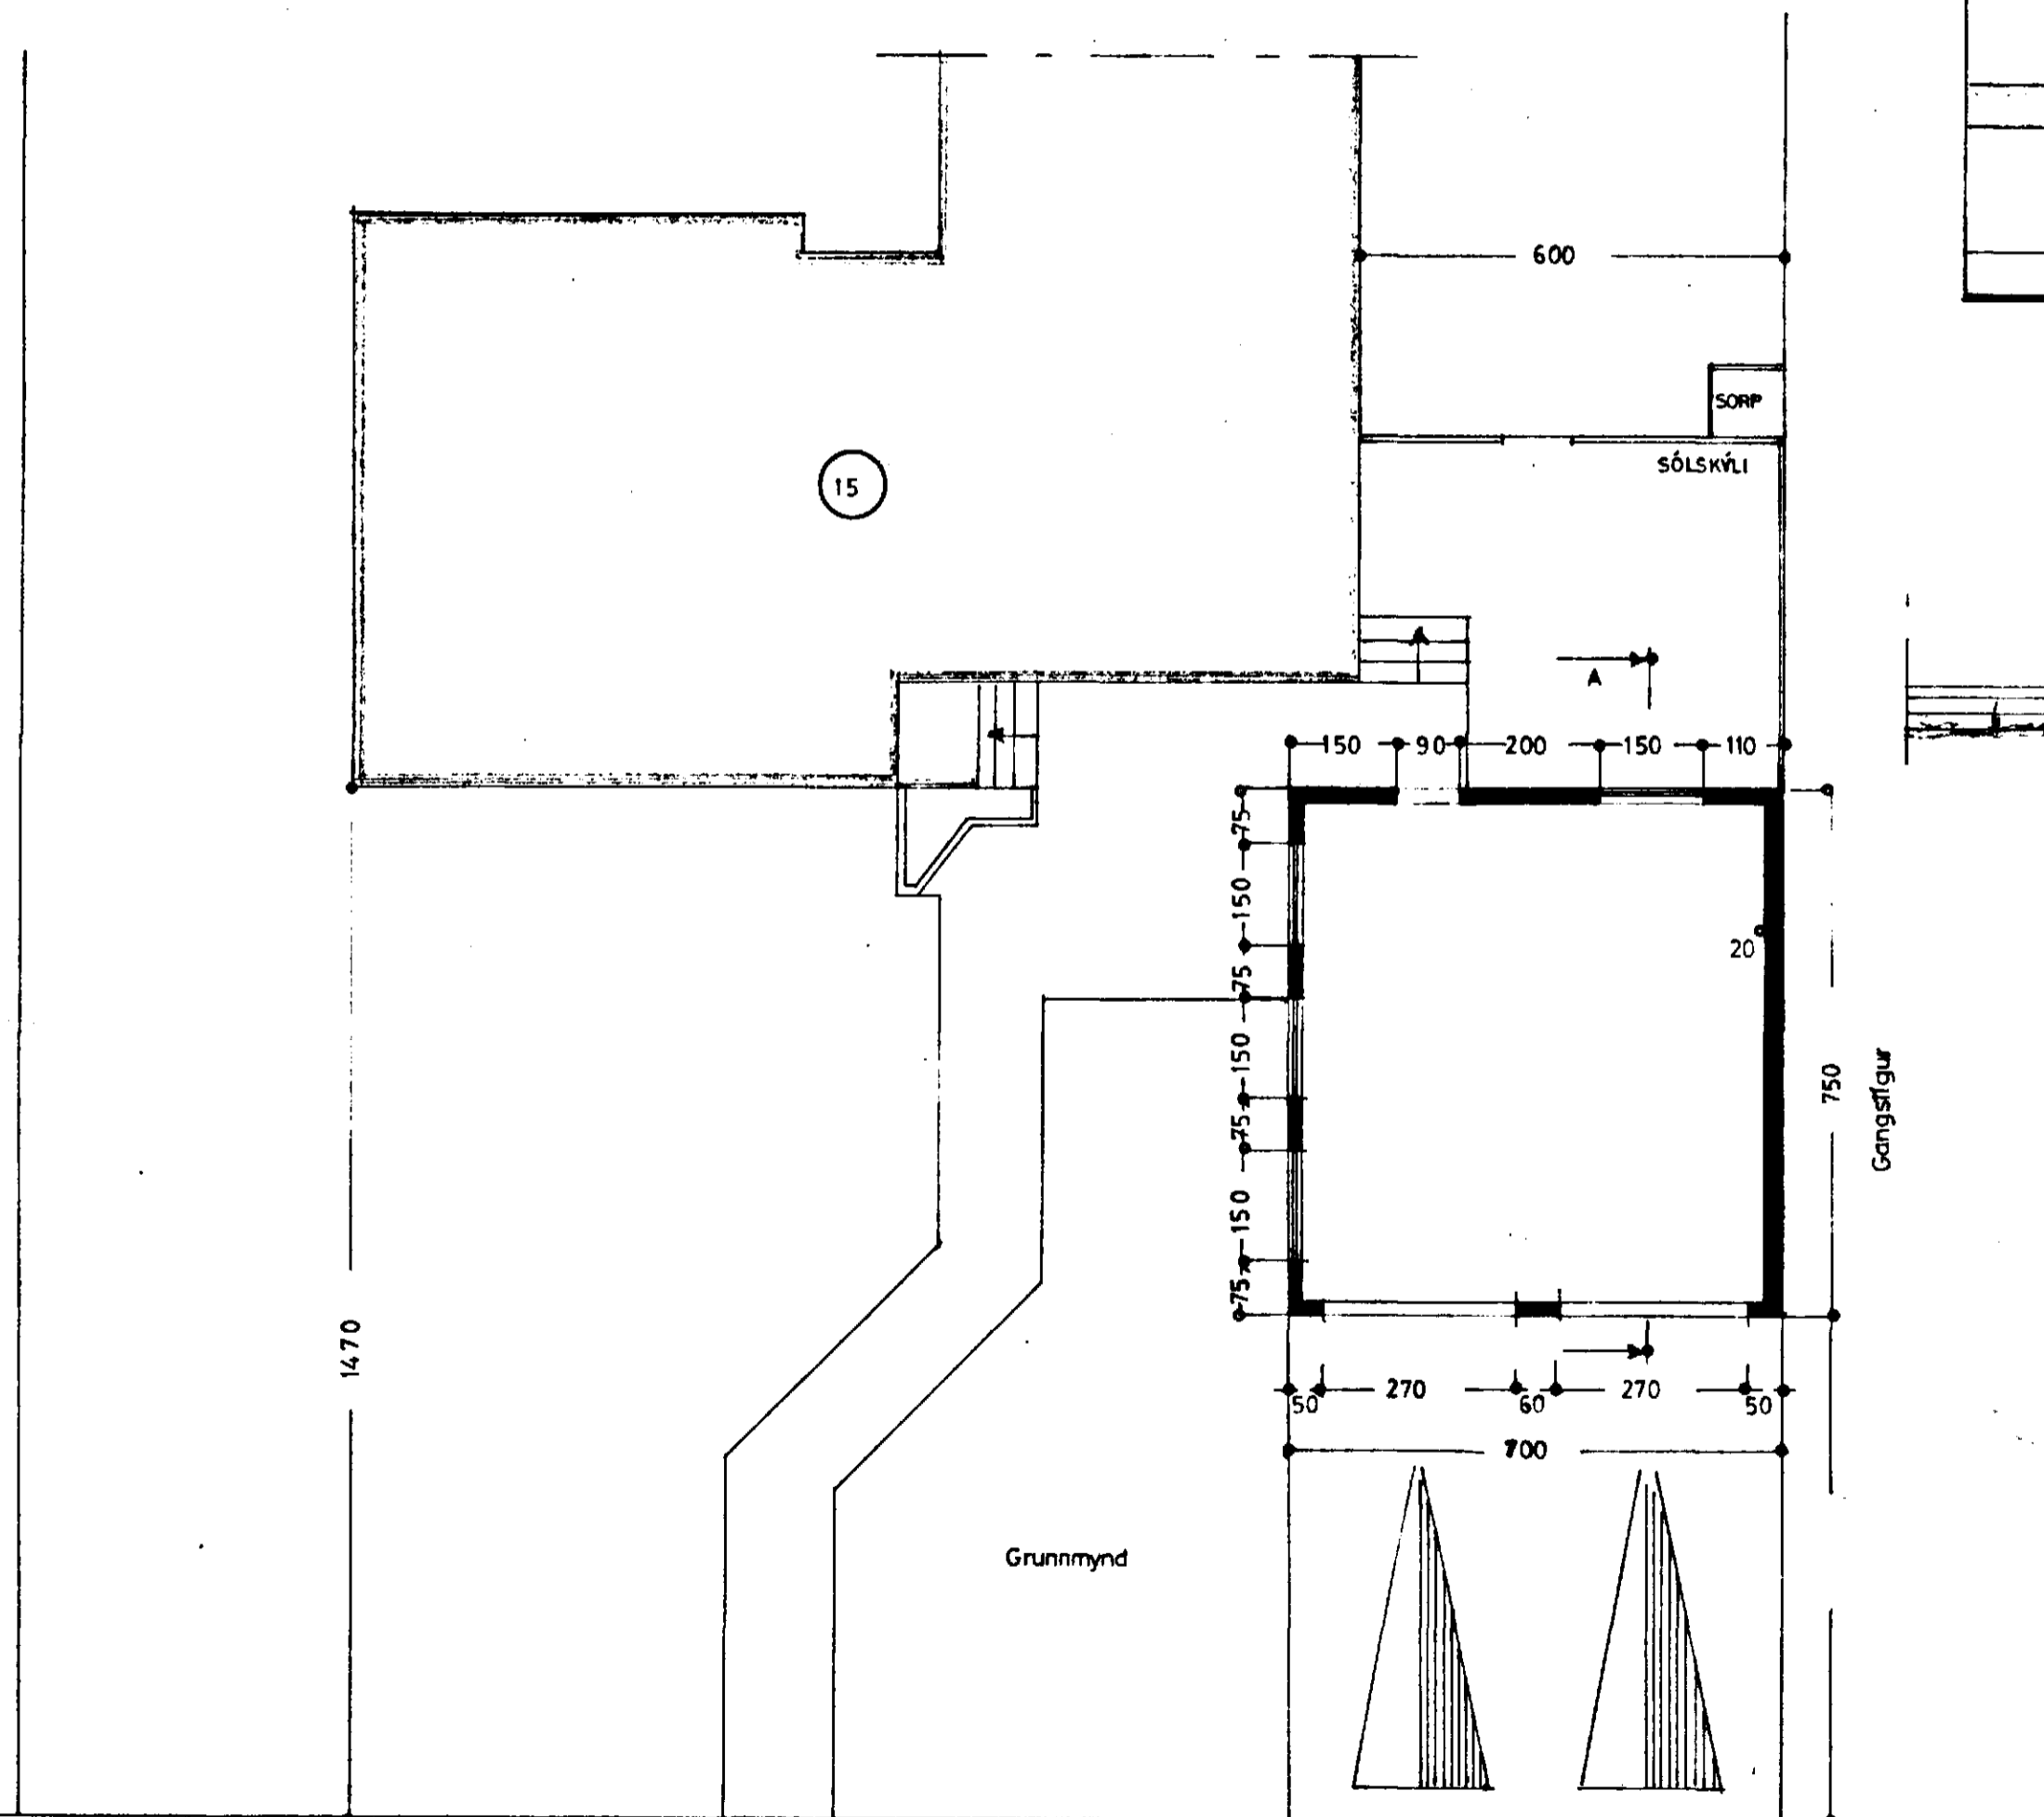

42/66

Gamþykkt & fundi bygginga-  
neindar þ. 18.5 1966

BYGGINGAFULLTRÚINN  
Í HAFNARFIRÐI

Suðaustur

Snid: A-A

Stærð bilg.

52,5 m<sup>2</sup> 136,0 m<sup>3</sup>

Suðvestur

Norðaustur

Afstöðumynd  
1:500

SMYRLAHRAUN

Nordvestur

Nordvestur

Grundmynd

SMYRLAHRAUN

SMYRLAHRAUN NR 15