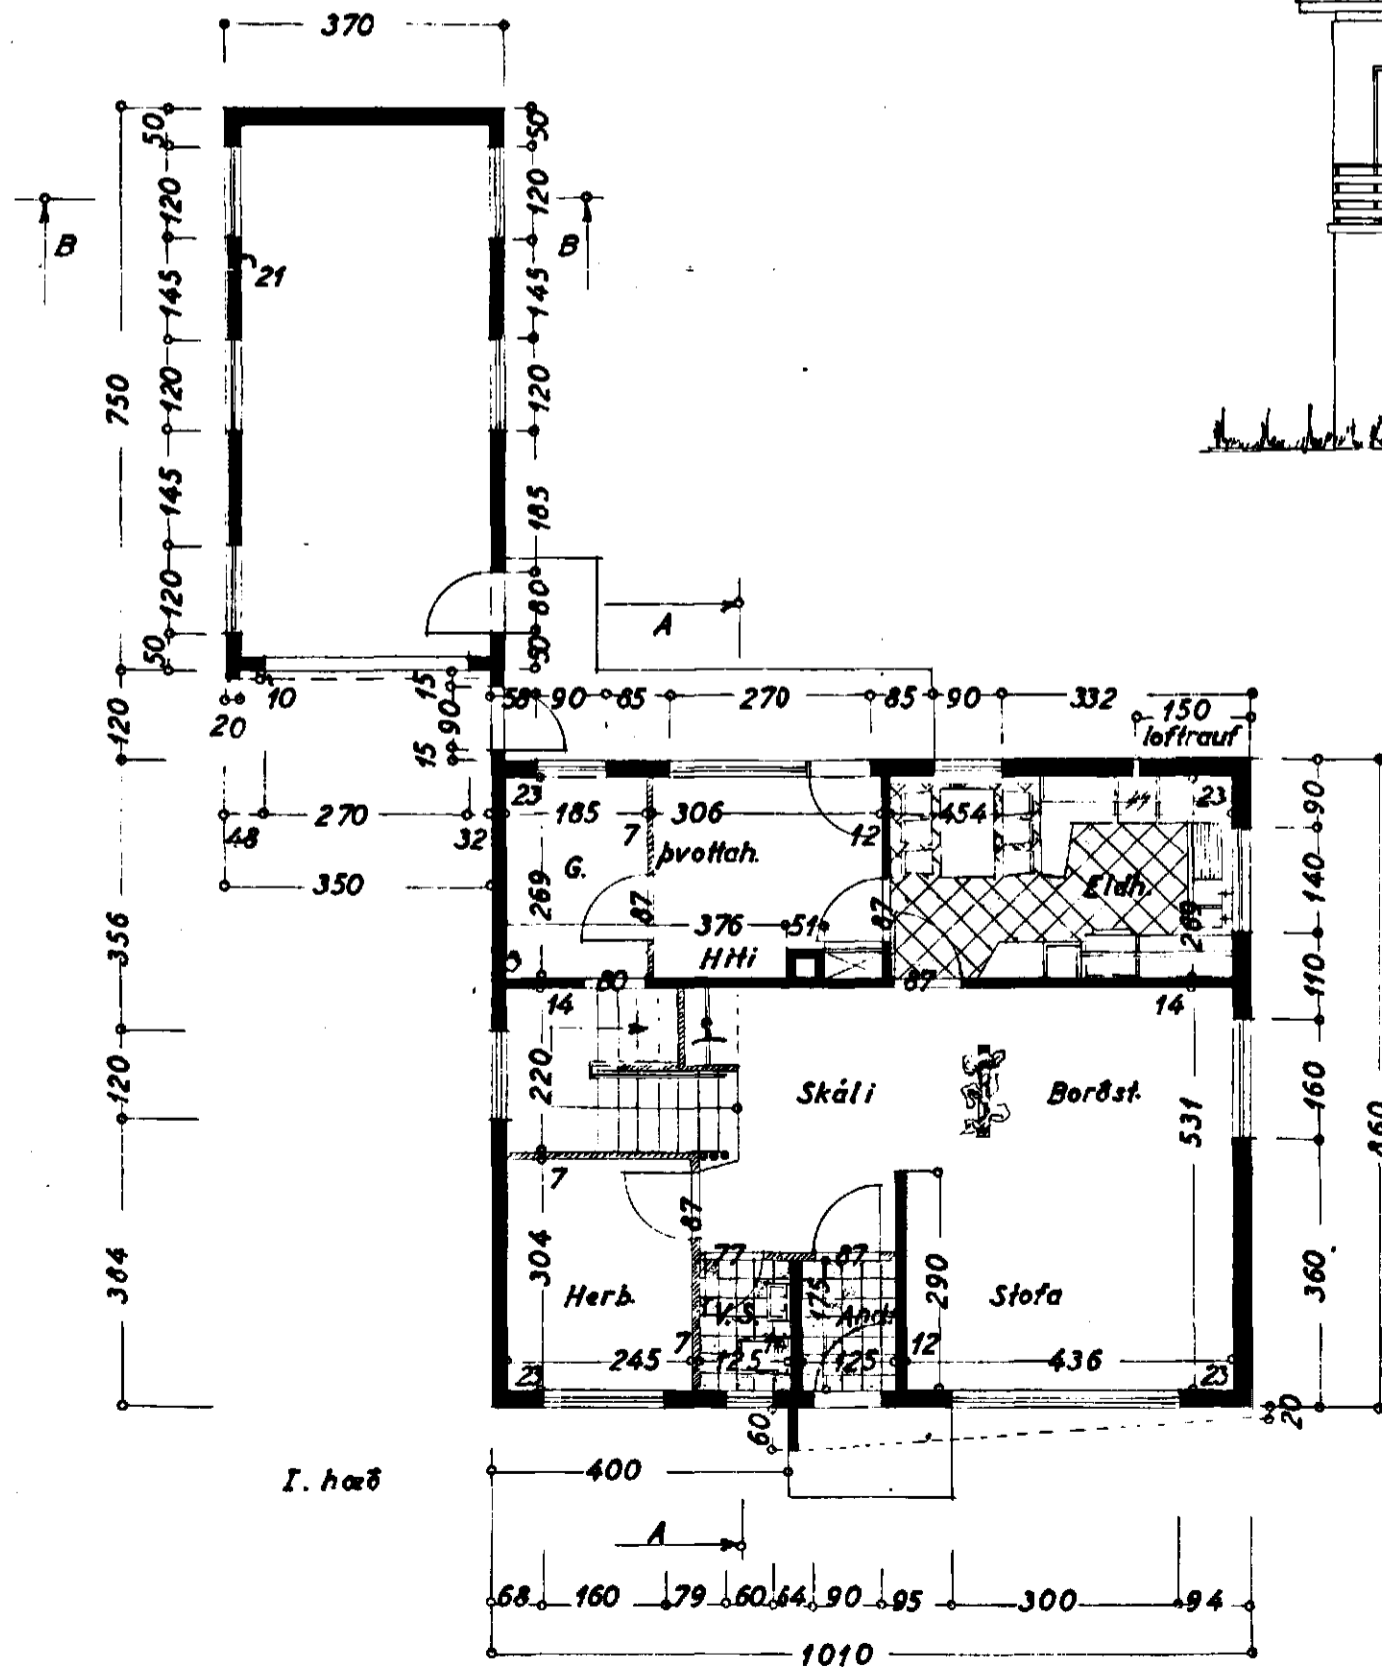

Stærð húss:  
66,86 m<sup>2</sup>  
507,00 m<sup>3</sup>  
Bilgeymsla:  
27,75 m<sup>2</sup>  
69,00 m<sup>3</sup>

Norðvestur

Suðaustur

Norðaustur

Suðvestur

I. hæð

II. hæð

Snið: AA