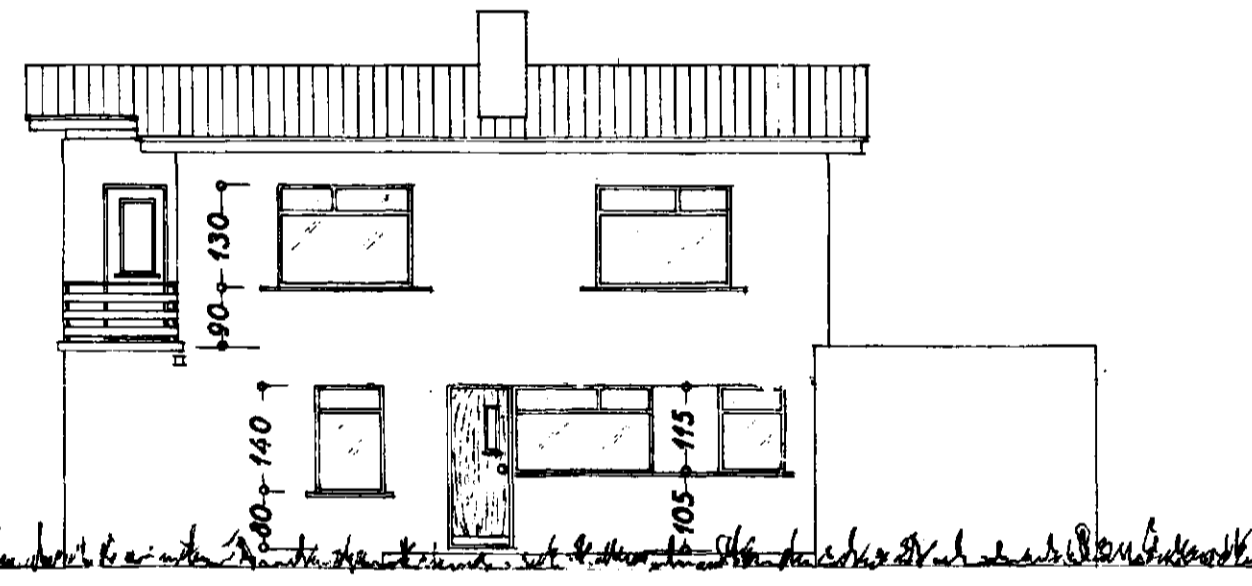

Linnetsstigur nr. 22. Eigi: Guðmundur Þorleifsson  
Smyrlátraun nr. 16

1:100

AFSTÖÐUMYND

1:2000

Samþykkt á fundi bygginga-  
nefndar þ. 8/7 1960

BYGGINGAFULLTRÚINN  
Í HAFNARFIRDI

*Jón Þorgeirsson*

*Hilfari Sigurðsson*  
HÚSASMÍÐAMEISTARI:  
*Guðmundur Þorleifsson*  
MURARAMEISTARI:

Stærð húss:  
66,86 m<sup>2</sup>  
507,00 m<sup>3</sup>  
Bilgeymsla:  
27,75 m<sup>2</sup>  
69,00 m<sup>3</sup>

Norðvestur

Suðaustur

Norðaustur

Suðvestur

I. hæð

II. hæð

Snið: AA