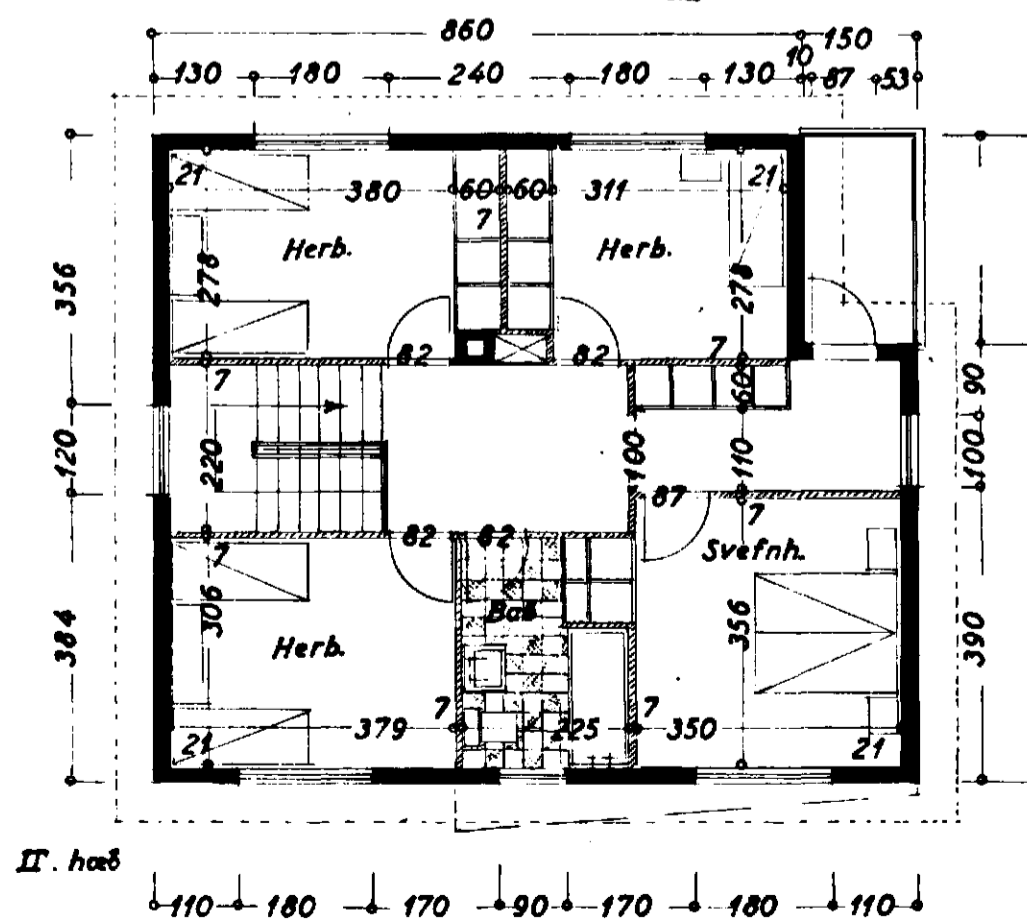

Stærð húss:  
66,86 m<sup>2</sup>  
507,00 m<sup>3</sup>  
Bilgeymsla:  
27,75 m<sup>2</sup>  
69,00 m<sup>3</sup>

Norðvestur

Suðaustur

Norðaustur

Suðvestur

I. hæð

II. hæð

Snið: AA