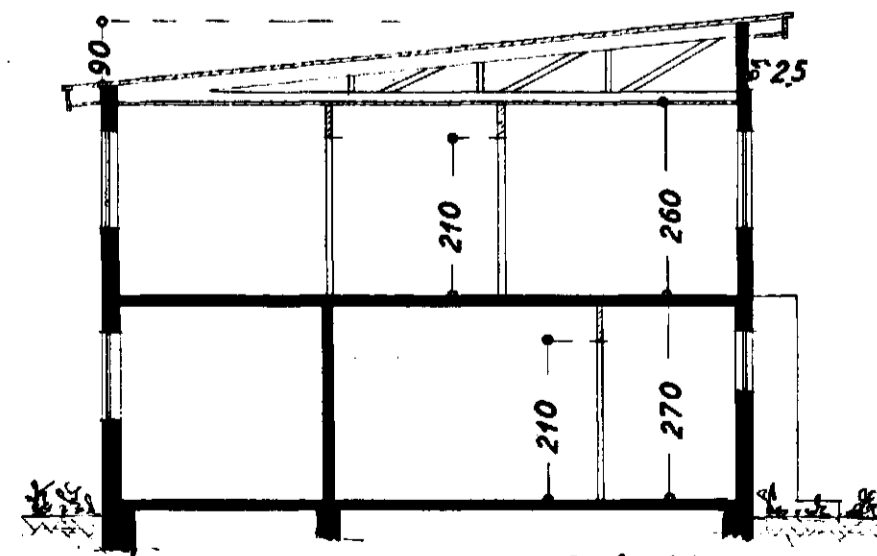

Stærð húss:  
66,86 m<sup>2</sup>  
507,00 m<sup>3</sup>  
Bilgeymsla:  
27,75 m<sup>2</sup>  
69,00 m<sup>3</sup>

Norðvestur

Suðaustur

Norðaustur

Suðvestur

I. hæð

II. hæð

Snið: AA