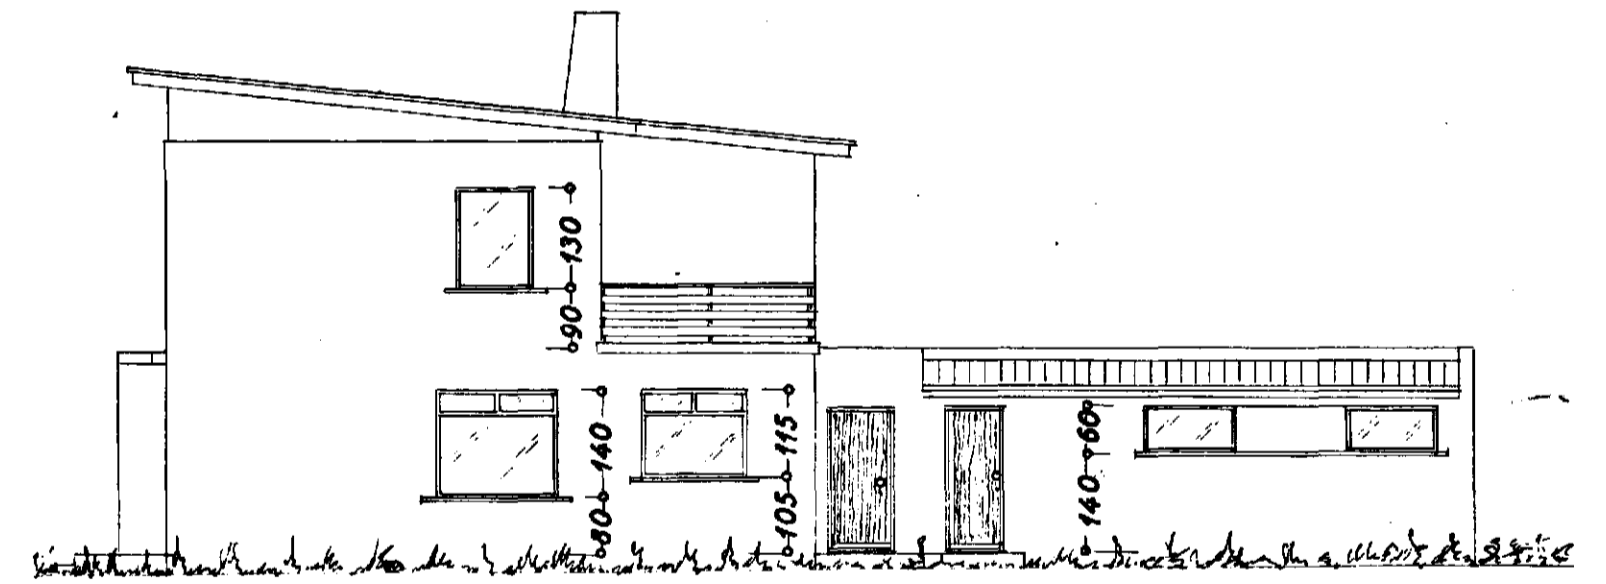

Stærð húss:  
66,86 m<sup>2</sup>  
507,00 m<sup>3</sup>  
Bilgeymsla:  
27,75 m<sup>2</sup>  
69,00 m<sup>3</sup>

Norðvestur

Suðaustur

Norðaustur

Suðvestur

I. hæð

II. hæð

Snið: AA