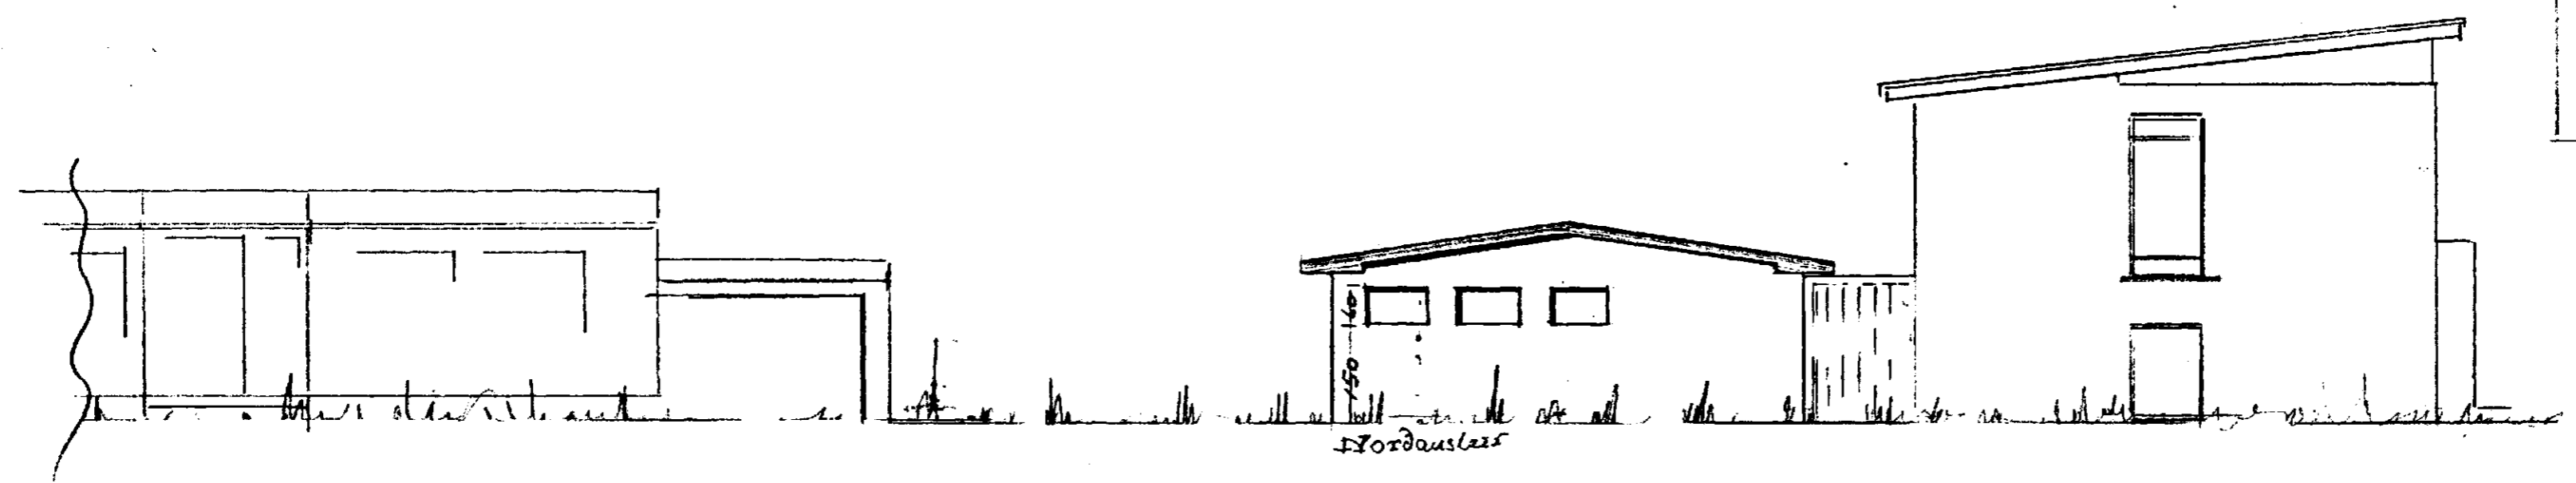

Samþykkt á fundi bygginga-  
nefndar þ. 12/5 1982  
BYGGINGAFULLTRÚINN  
I HAFNAFIRÐI  
S. Jónsson

Úr Gildi

Síðanútsýning

Nordvestur

Smíð

Súðvestur

Grunnmund

Afritöðun mynd  
1:500

stafr. 525 m<sup>2</sup>, 157 m<sup>2</sup>

SMYRLAHRUN NR 16  
BÍLGÆYMSLA  
1:100

21/maí '82  
S. Jónsson