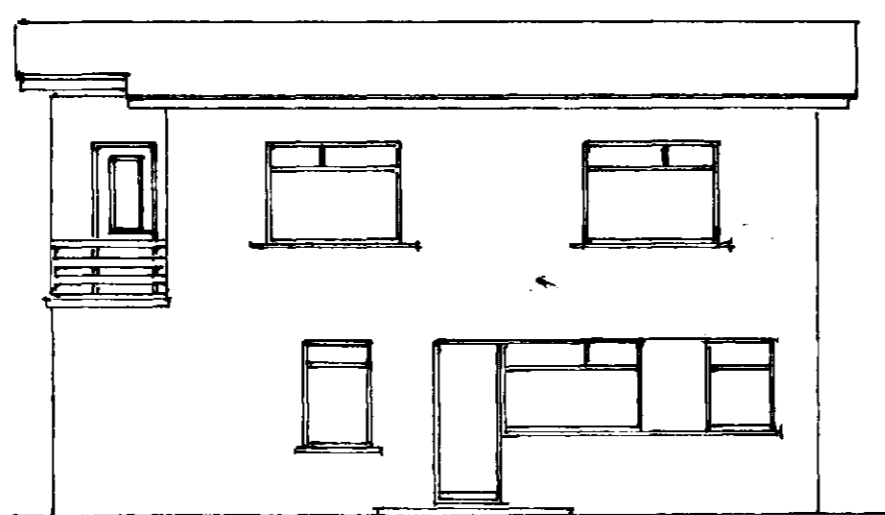

Samþykkt á fundi bygginga-
nefndar þ. 21/5 1980
BYGGINGAFULLTRÚINN
Í HAFNARFIRÐI
[Signature]

Úr Gildi

NORÐVESTUR

SUÐAUSTUR

SUÐVESTUR

FYRIR BREYTINGU
EFTIR BREYTINGU

NORÐVESTUR

SUÐAUSTUR

SUÐVESTUR

SMYRLAHRUN NR 16
GLUGGABREYTING

ÚTLIT 1:100

Hafnarfirði 21. maí 1980
[Signature]