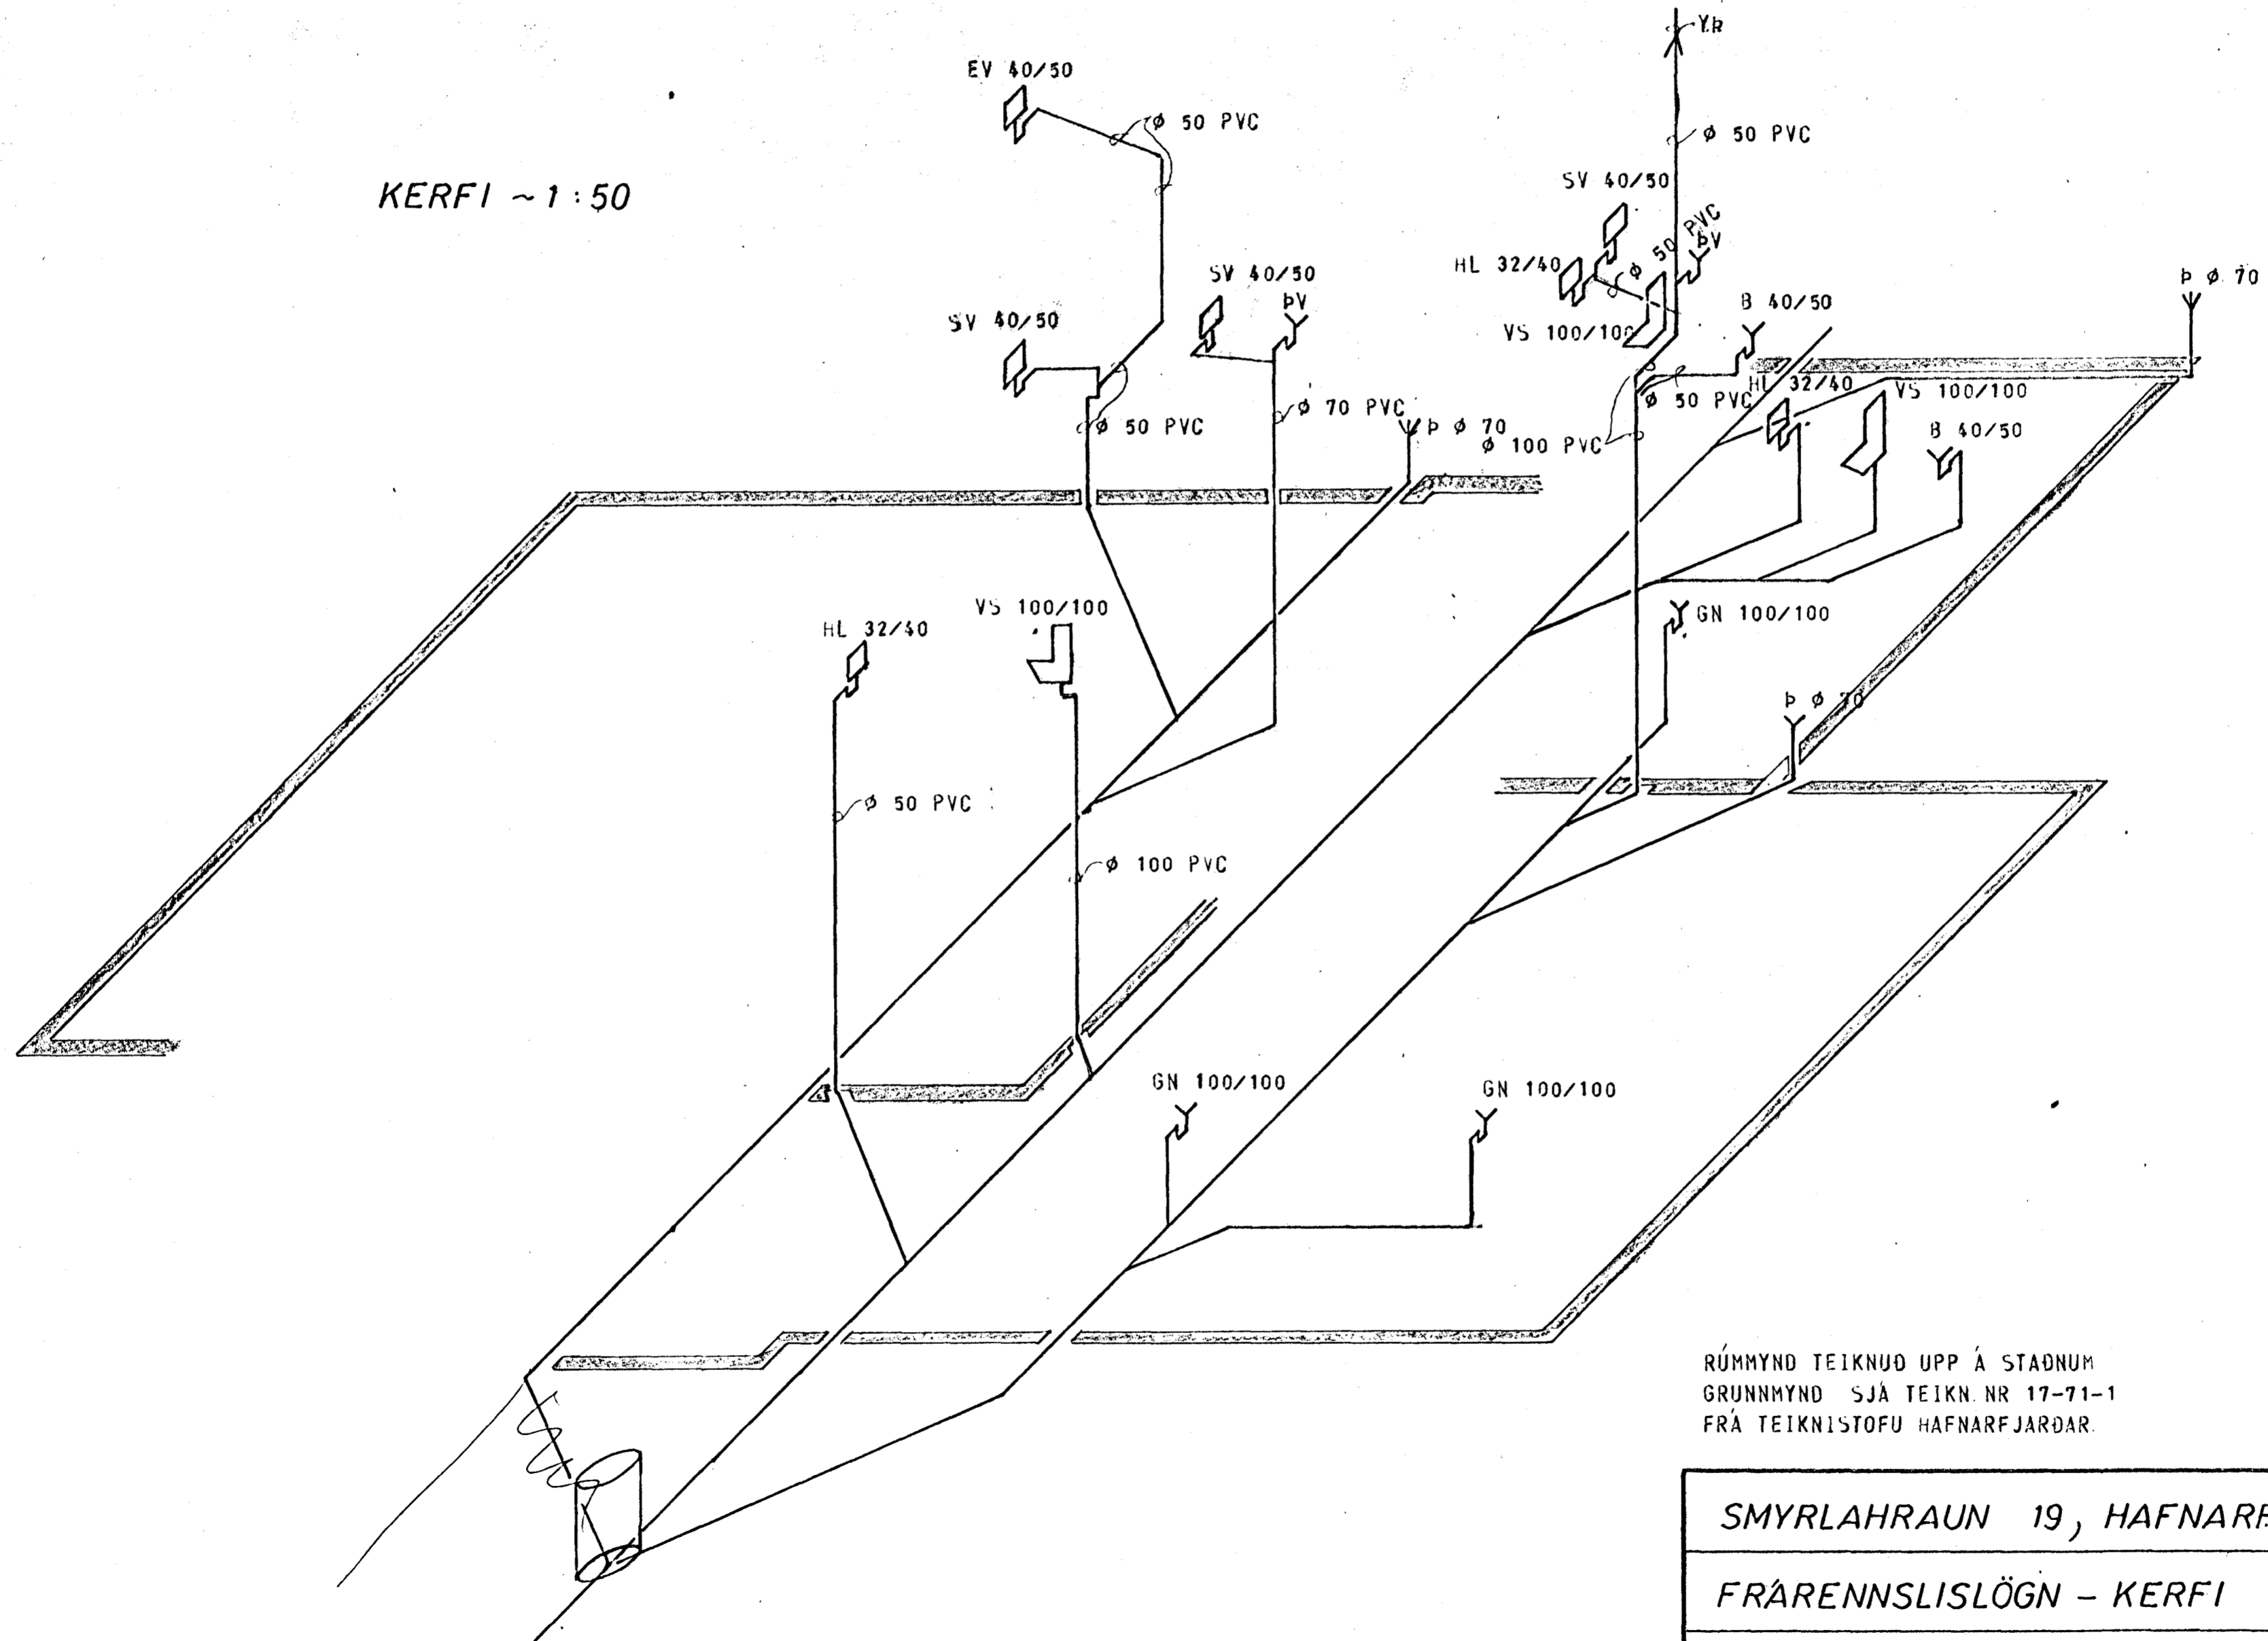

KERFI ~ 1:50

RÚMMYND TEIKNUÐ UPP Á STADNUM
GRUNNMYND SJÁ TEIKN NR 17-71-1
FRÁ TEIKNISTOFU HAFNARFJARÐAR.

SMYRLAHRAUN 19, HAFNARF	MÆLIKVARDI ~ 1:50	VERK 7901	TEIKN NR 1
FRÆRENNSLISLÖGN - KERFI	Hannað: Teiknað: <i>[Signature]</i>	Yfirfarið: Samb:	DAGS JAN. 79
JÓHANN GUNNAR BERGPÓRSSON VERKFR MVFI STRANDGÖTU 11 - HAFNARFIRÐI - Sími 53315	BREYTT		