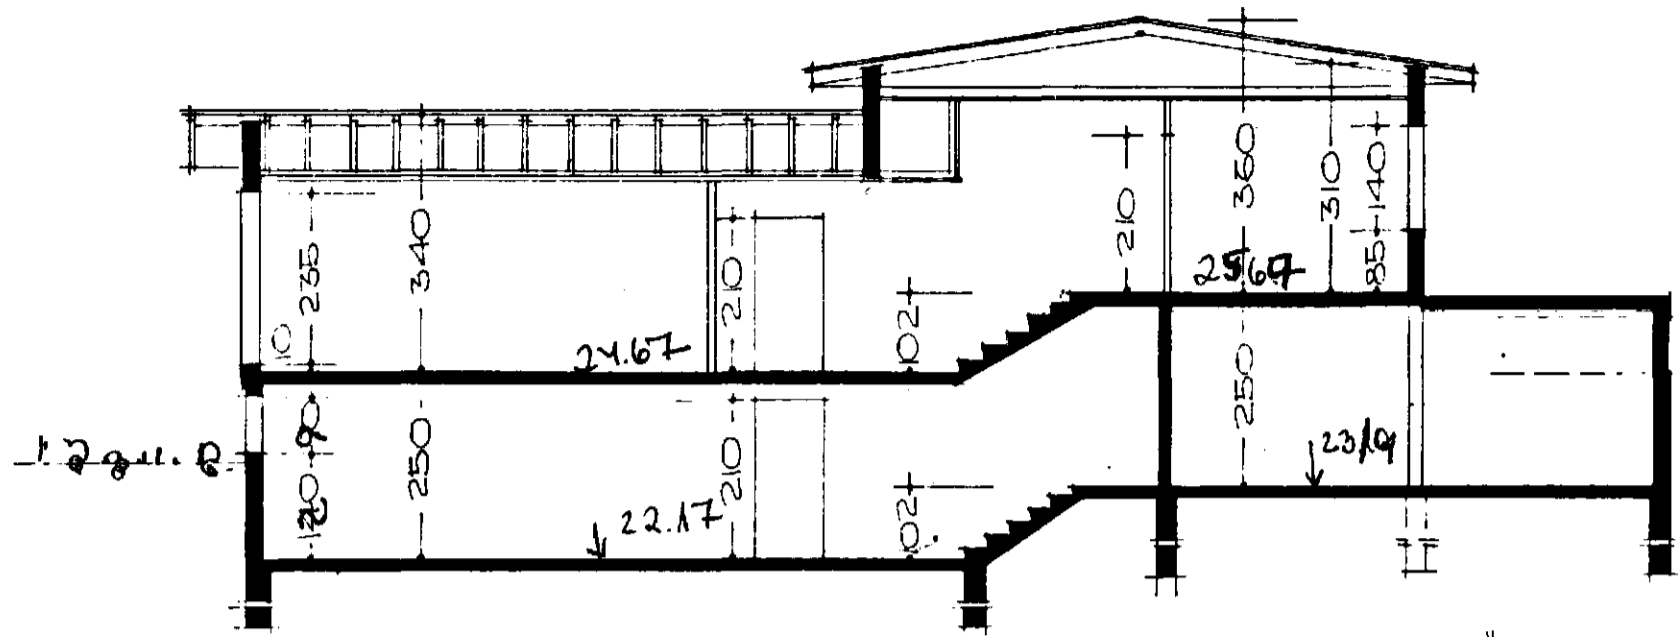

SMYRLAHEAUN NR. 19 MAL 1:100

Samþykkt á fundi bygginga-  
nefndar þ. 30/6 1971  
f.h. BYGGINGAFULLTRÚINN  
I HAFNARFIRÐI  
*Ásm. Sigvaldase*

SKURÐUR B-B.

AFSTÖÐUMYND I MAL 1:500  
FLATARMAL HÉÐAR 16447 M<sup>2</sup>