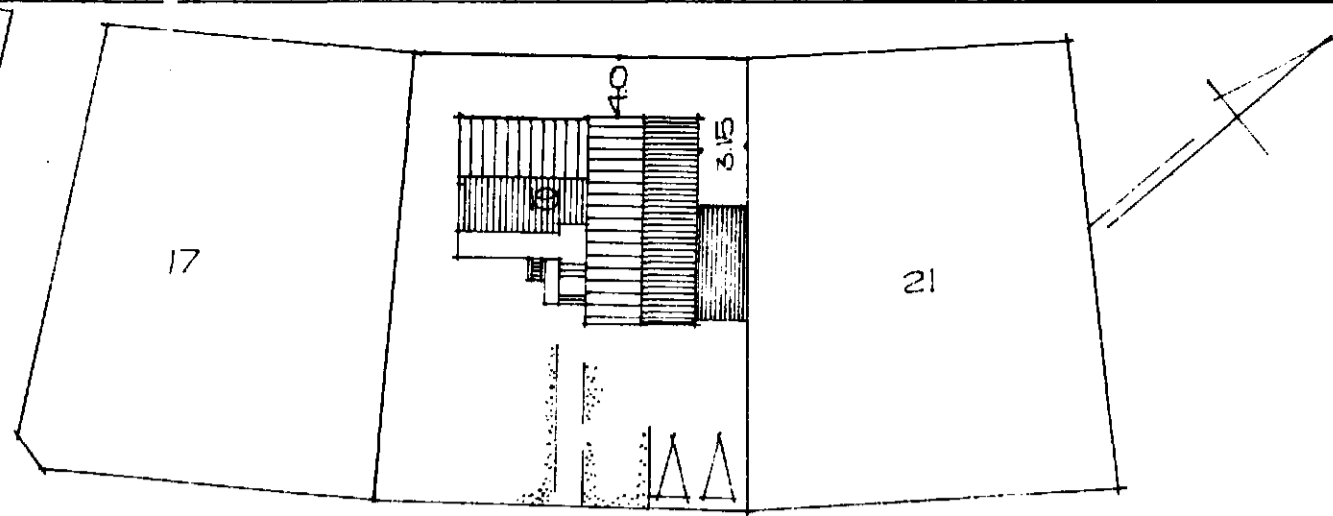

SMYRLAHEAUN NR. 19 MAL 1:100

Samþykkt á fundi bygginga-  
nefndar þ. 30/6 1971  
f.h. BYGGINGAFULLTRÚINN  
I HAFNARFIRÐI  
*Ásm. Sigvaldase*

SKURÐUR B-B.

AFSTÖÐUMYND I MAL 1:500  
FLATARMAL HÉÐAR 16447 M<sup>2</sup>