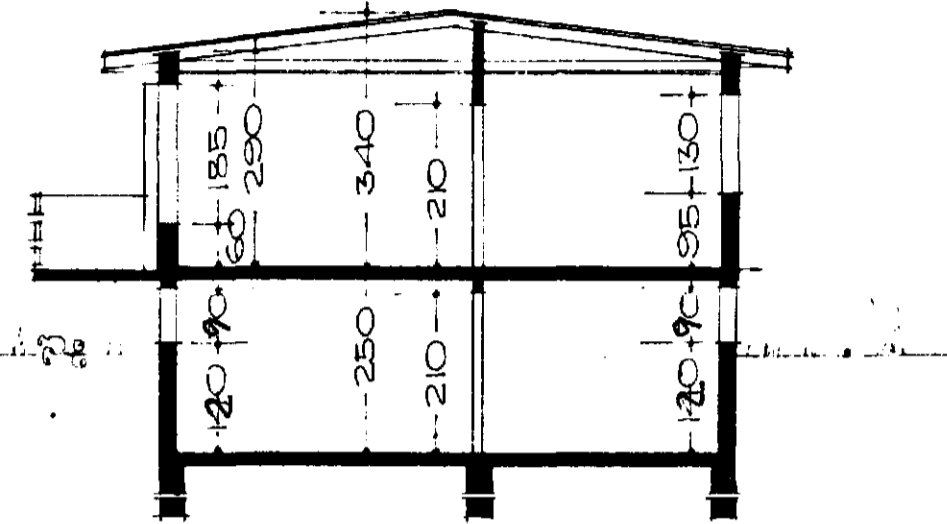

AFSTÖÐUMYND I MAL 1:500
FLATARMAL HÉÐAR 16447 M²

KLÆTTISHEAUN

SKURÐUR A-A.