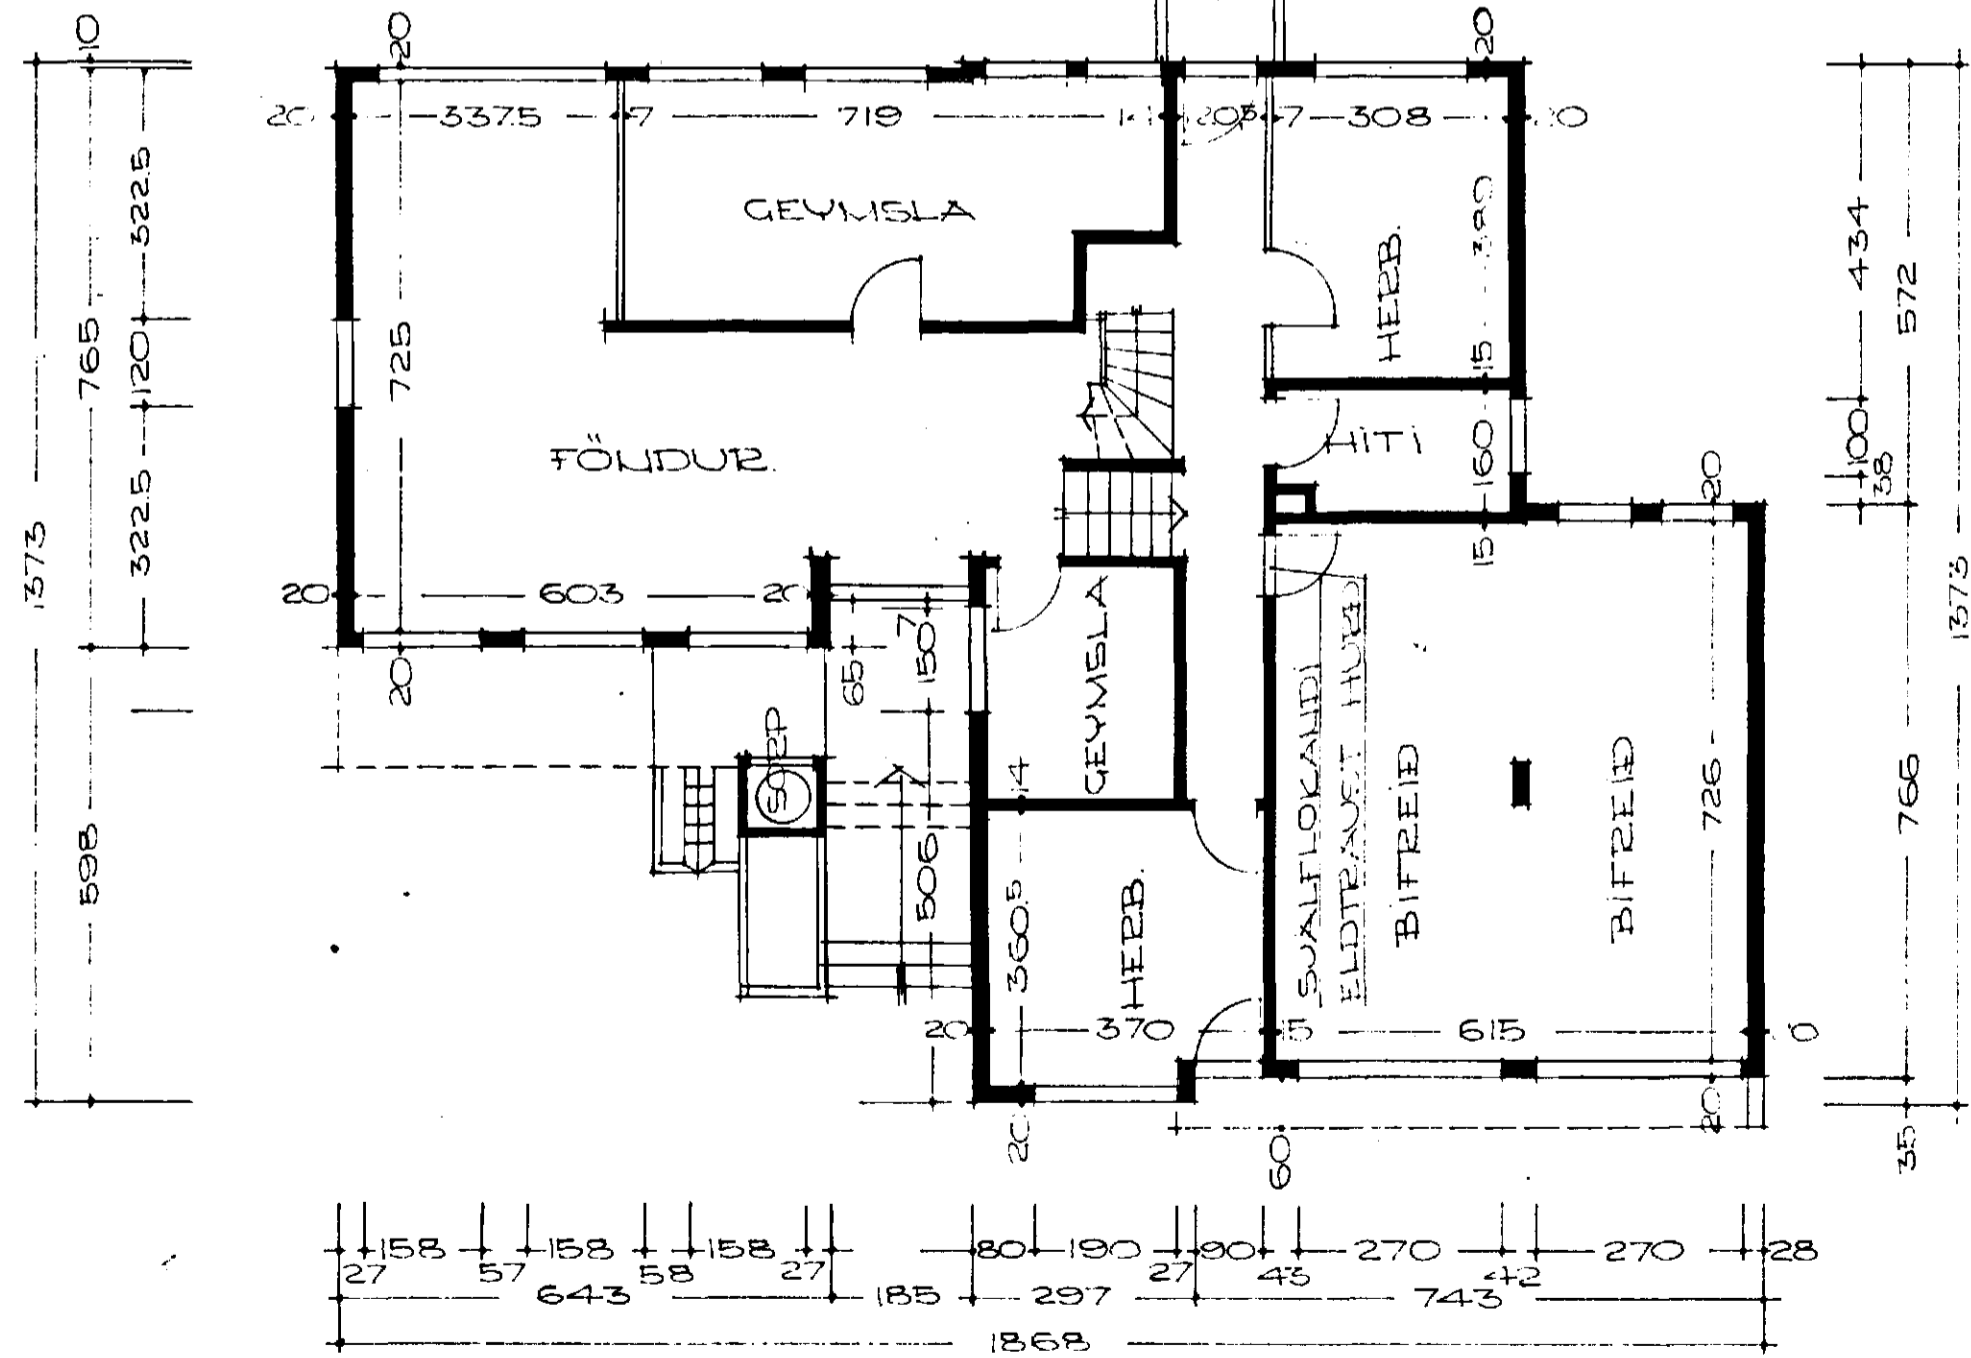

KVALLARI

REYKJAVÍK 1 JÚLÍ 1971.

Þyrtan Þeinnsson