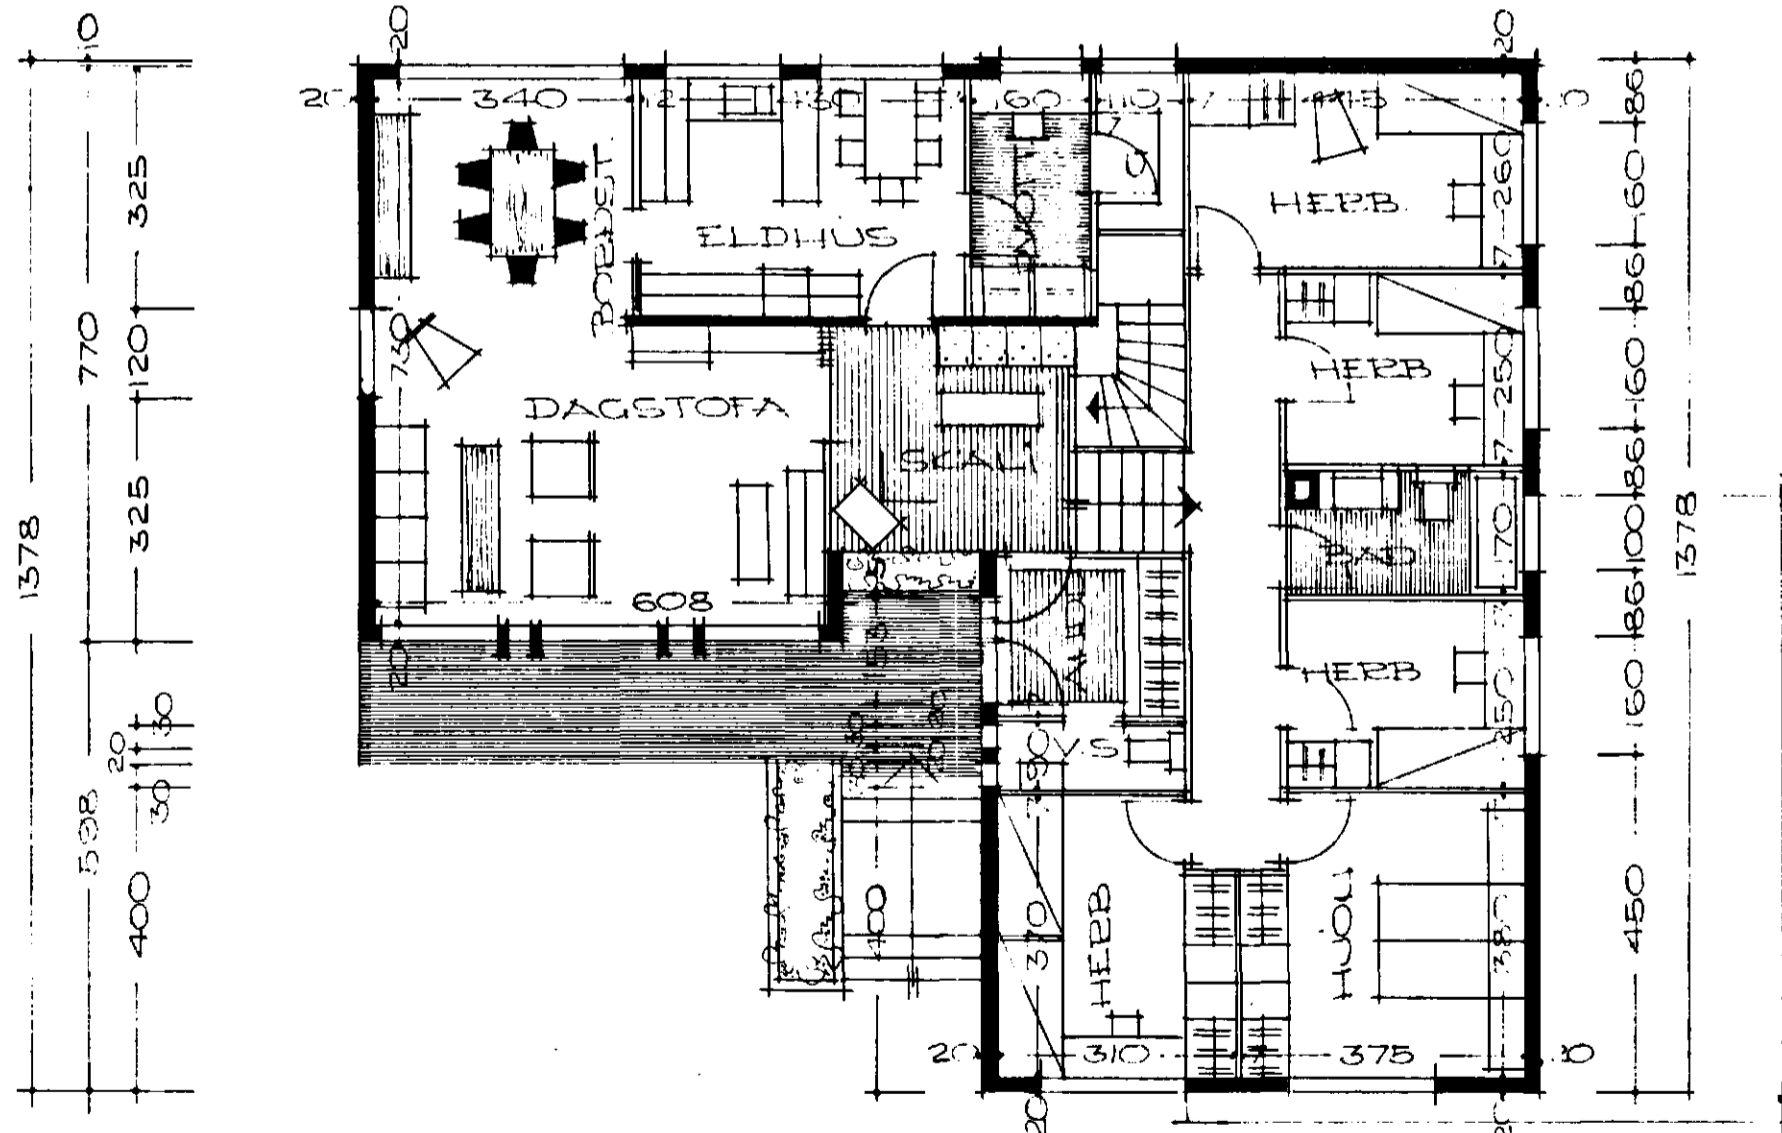

SMYRLAHEAUN NR. 19 MAL 1:100

Samþykkt á fundi bygginga-
nefndar þ. 30/6 1971
f.h. BYGGINGAFULLTRÚINN
I HAFNARFIRÐI
Ásm. Sigvaldase

AFSTÖÐUMYND I MAL 1:500
FLATARMAL HÉÐAR 16447 M²

KLÆTTISHEAUN

1. HÆÐ.

REYKJAVÍK 1 JÚLÍ 1971.

Þyrtan Þeinnsson