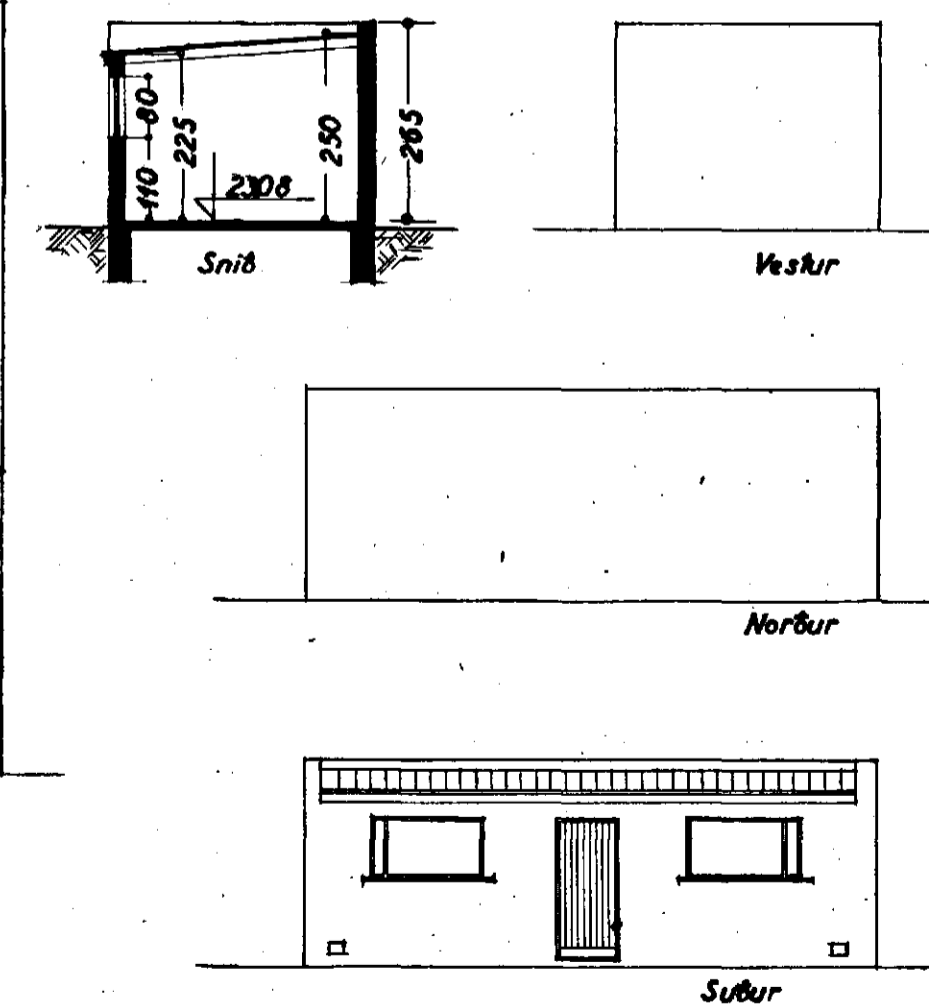

Hafnarbúvæðing 1962

F. Sigurðsson