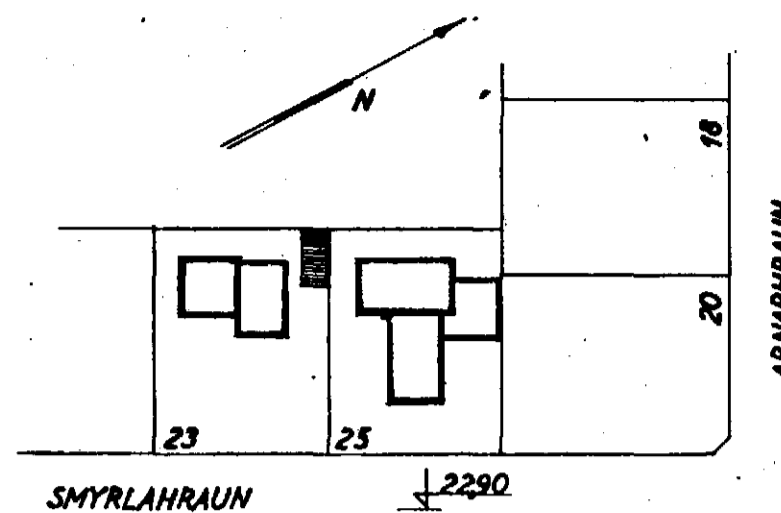

Smyrlahraun nr. 23

Eig:

Rafn Sigurðsson

Bilgeymsla

AFSTÖÐUMYND

1:1000

Stærð húsa: 125,20 m²
bilg: 26,25 m², 69,00 m²
Samtals: 151,45 m²

Stærð lóðar: 690,00 m²