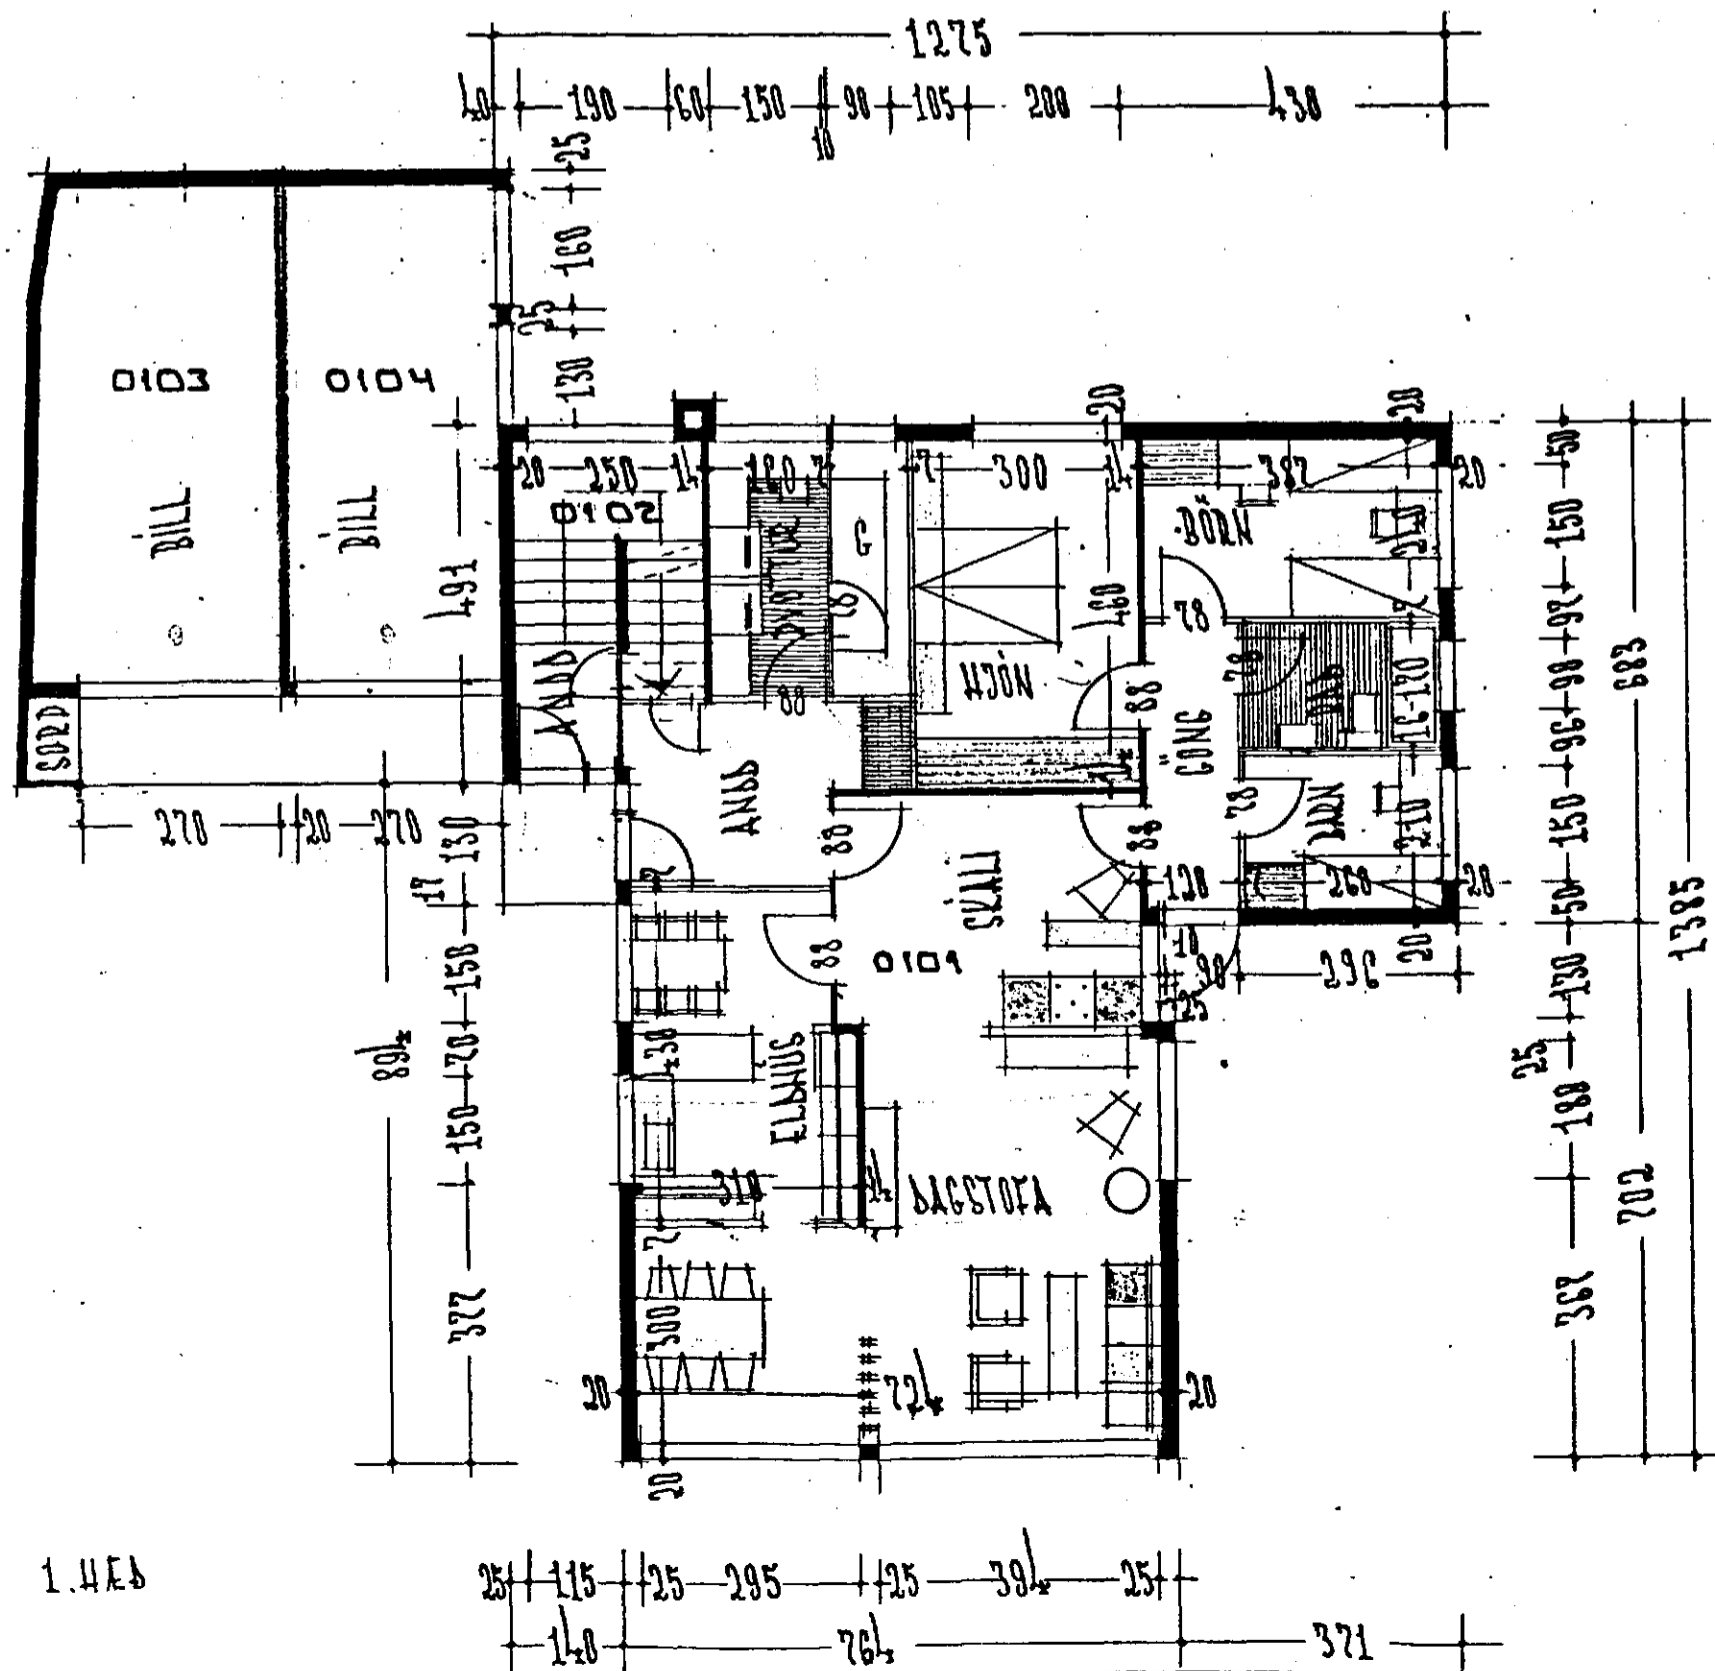

Samþykkt þann

05 JULI 1999

Byggingatulltrúinn í Hafnarfirði
F.h. Kristján Þórarinnsson

NORB-VESTUR

SUB-VESTUR

HÚS ÁÐUR TEIKAÐ AF KAÐARTALI
SVEINSSYNI 1 NOV 1963.

1.4.E.3

SNID A-A 1:100