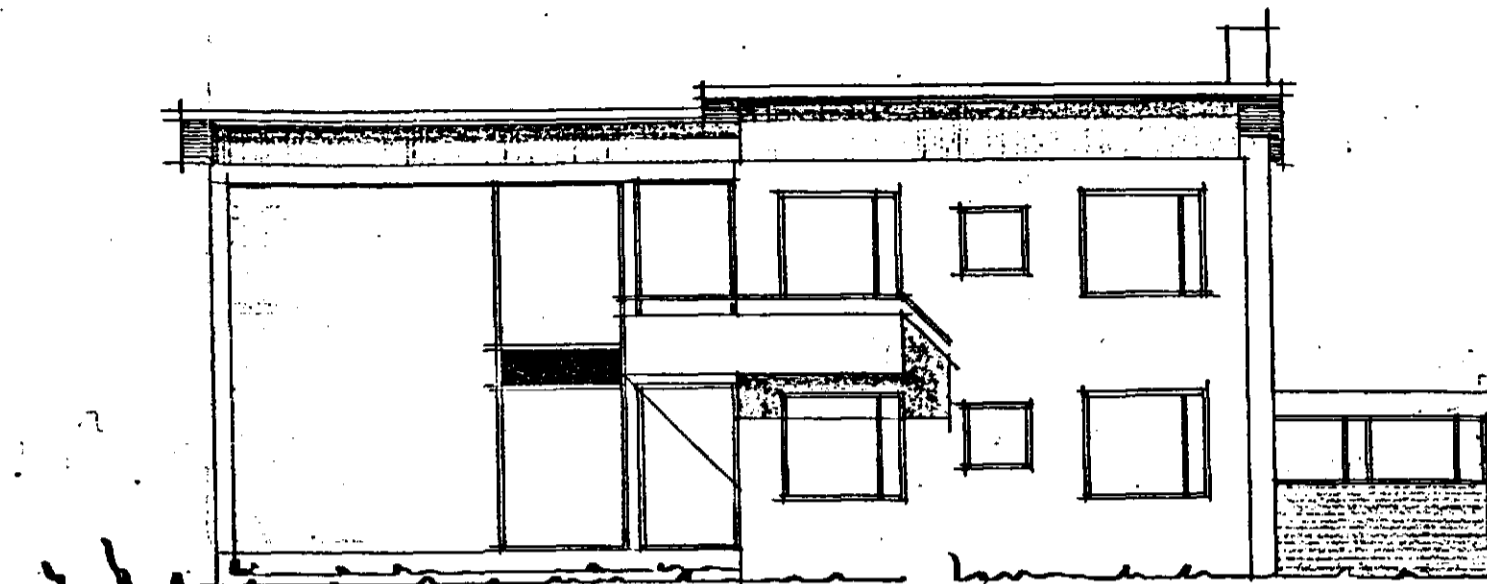

Samþykkt þann

05 JULI 1999

Byggingatulltrúinn í Hafnarfirði
F.h. Kristján Þórarinnsson

NORB-VESTUR

SUB-VESTUR

HÚS ÁÐUR TEIKAÐ AF KAÐARTALI
SVEINSSYNI 1 NOV 1963.

1.4.E.3

SNID A-A 1:100