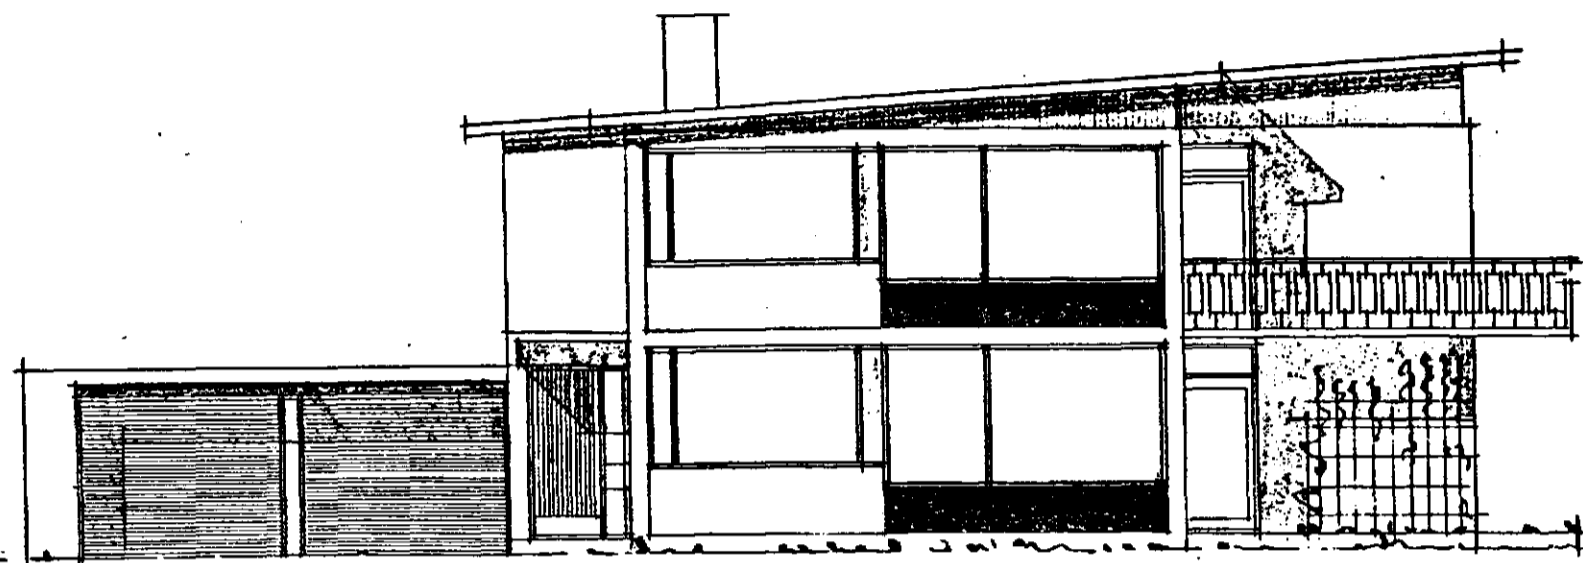

Samþykkt þann

05 JULI 1999

Byggingatulltrúinn í Hafnarfirði
F.h. Kristján Þórarinnsson

NORB-VESTUR

SUB-VESTUR

HÚS ÁÐUR TEIKAÐ AF KAÐARTALI
SVEINSSYNI 1 NOV 1963.

1.4.E.3

SNID A-A 1:100