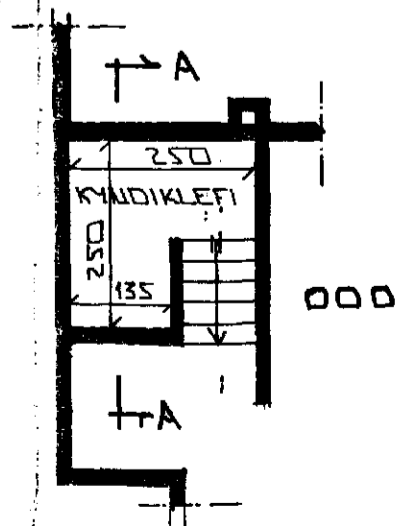

RÝMI LINDIR STIGA 1:100

UPPTEIKNAD VEGNA GERÐAR EIGNASKIFTALÝSINGU

BETT VÍÐ RÝMI LINDIR STIGA OG SNIDI A-A	
EÐLI BREVTINGAR	
SIGN.	

SMRLAHRAUN 24 HAFNARFIRÐI		DAGS. SEPT '99
GRUNNM. ÚTLIT, SNID		HANNAÐ
MELIKV. 1:100		TEIKAÐ GH
SIGURÐUR ÞORLEIFSSON		VERK NR. 9828
STRANDGÖTU 11 HAFNARFIRÐI SÍMI 54751		BLAD NR. 0-01