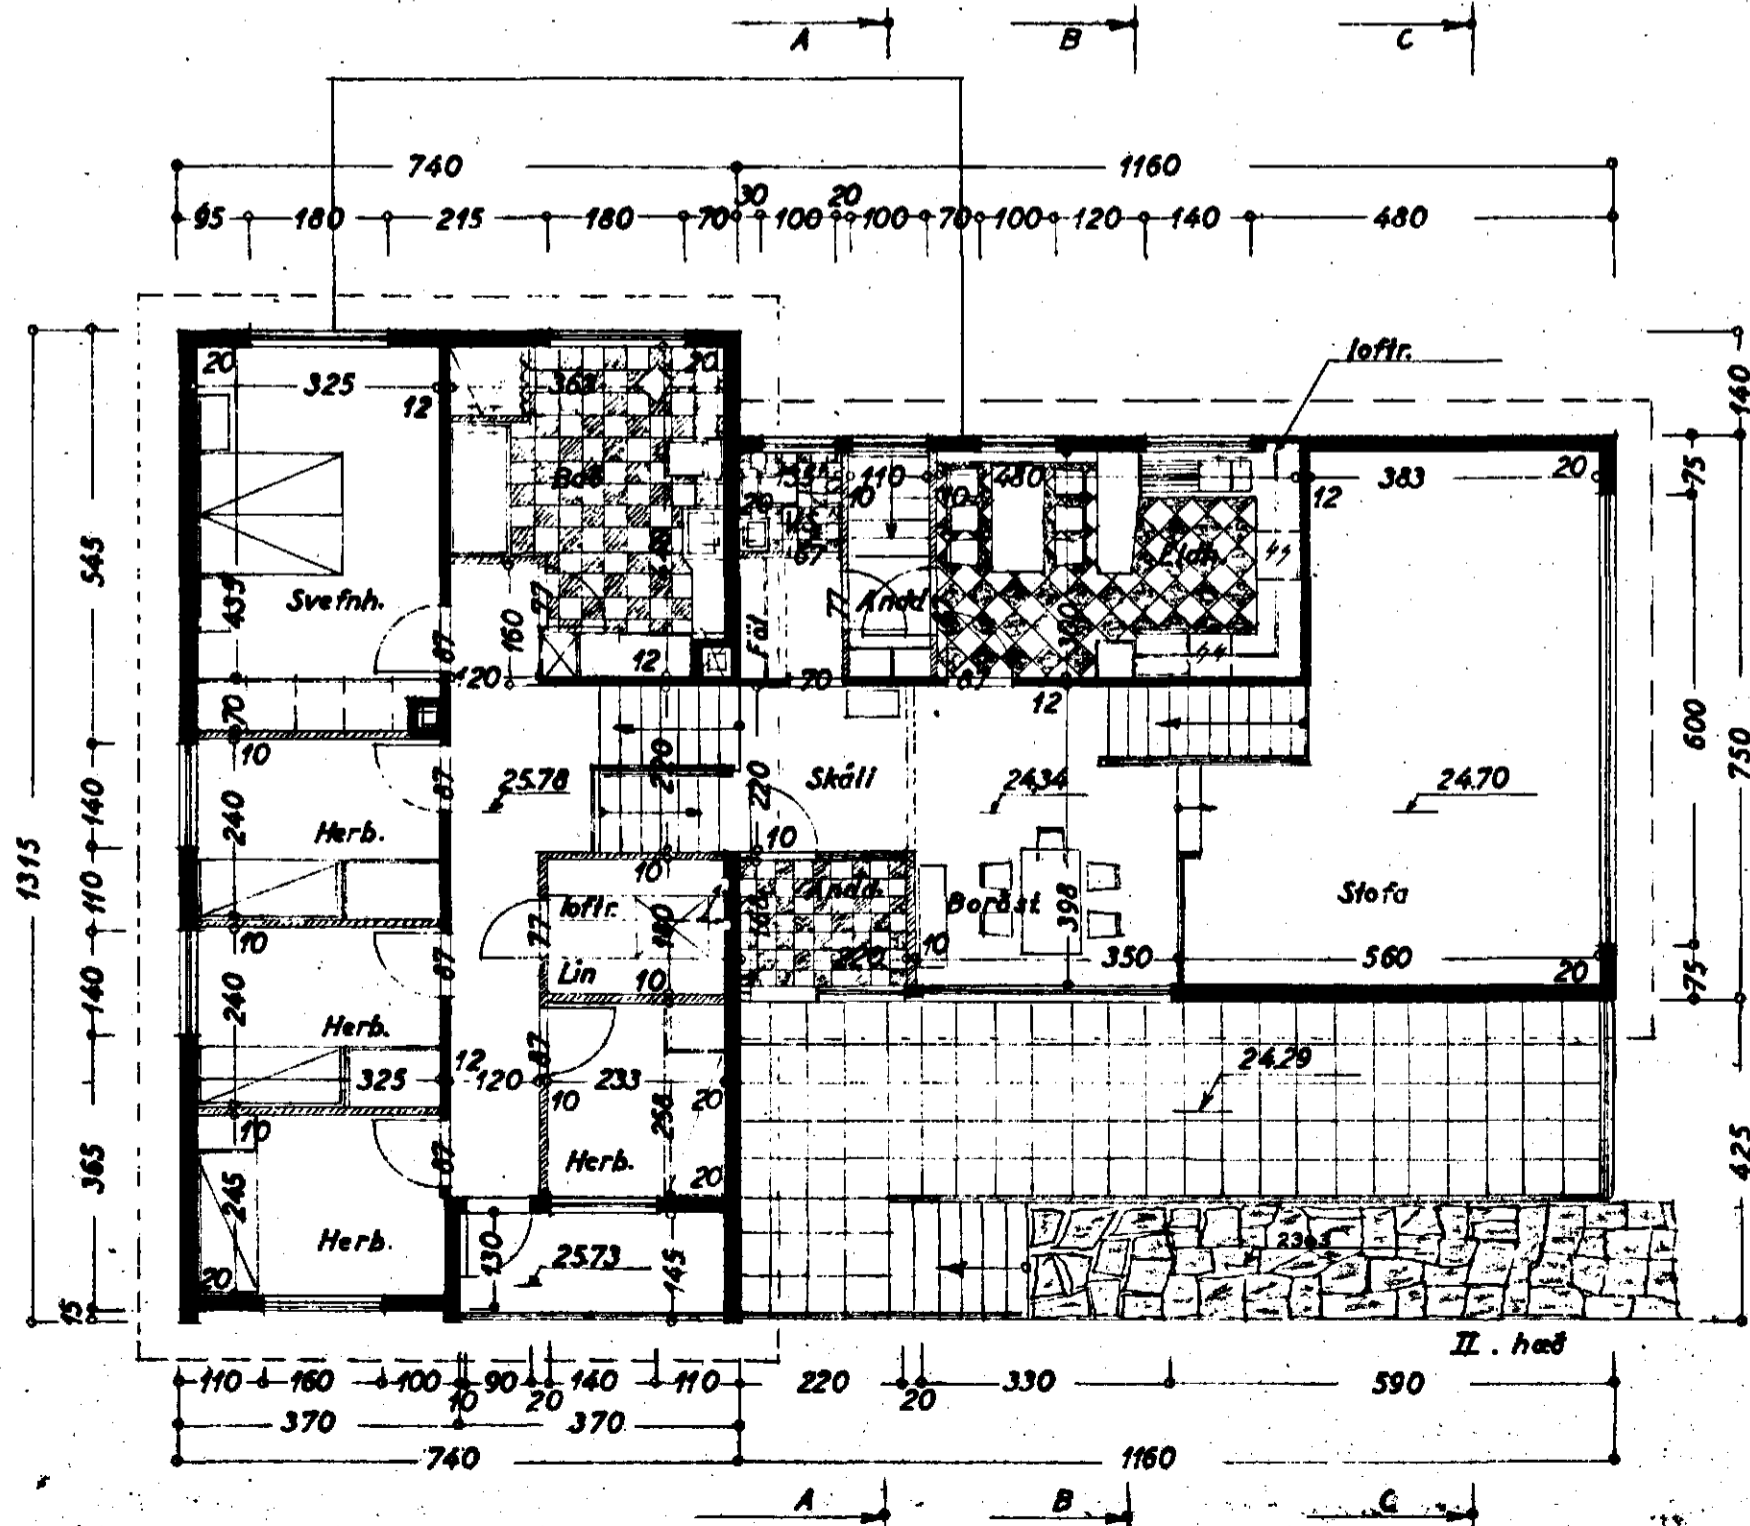

Smyrlahraun nr. 25

Eig:

Stefán Rafn Þórðarson

1:100

LOFTRAS FRA SORPGEYMSLU
1:20

Samþykkt & fundi bygginga-
nefndar þ. 28/3/1962

BYGGINGAFULLTRÚINN
L. HAFMARFIRÐI
F. Sigurðsson

Enda vestr. kynsléttli fluktur
áð útveggi.

Samþ. byggingarinn
29/3/62. Pósti Jónsson

Hafnarvíki í mars 62
F. Sigurðsson