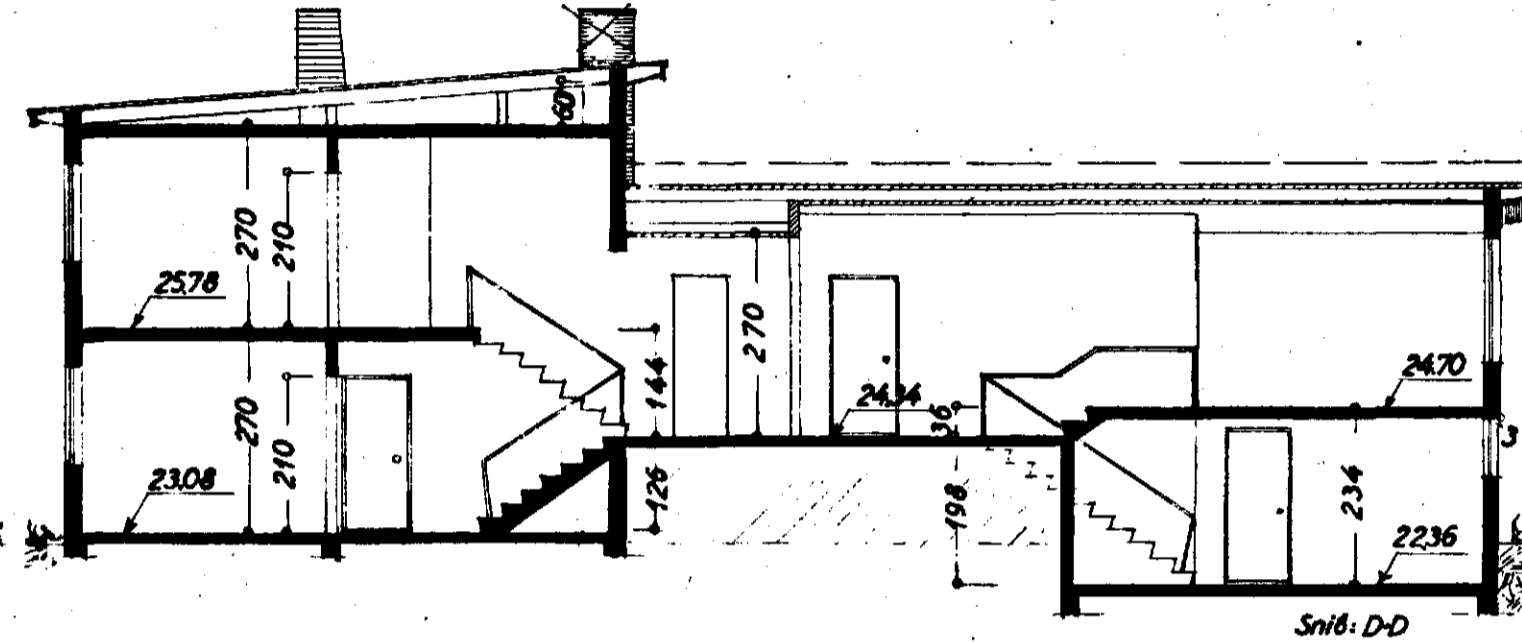

Smyrlahraun nr. 25

Eig:

Stefán Rafn Þórðarson

1:100

LOFTRAS FRA SORPGEYMSLU
1:20

Samþykkt & fundi bygginga-
nefndar þ. 28/3/1962

BYGGINGAFULLTRÚINN
L. HAFMARFIRÐI
F. Sigurðsson

Enda vestr. kynsléttli fluktur
áð útveggi.

Samþ. byggingarinn
29/3/62. Pósti Jónsson

Hafnarvíki í mars 62
F. Sigurðsson