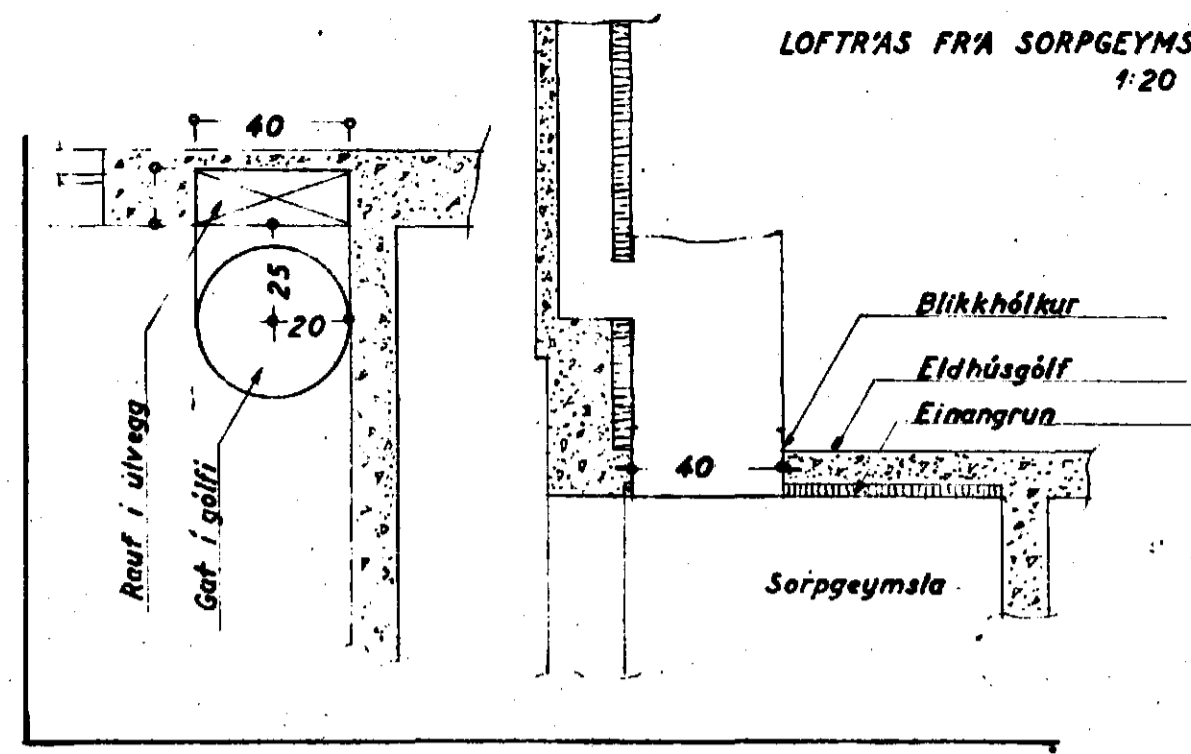

Smyrlahraun nr. 25

Eig:

Stefán Rafn Þórðarson

1:100

LOFTRAS FRA SORPGEYMSLU
1:20

Samþykkt & fundi bygginga-
nefndar þ. 28/3/1962

BYGGINGAFULLTRÚINN
L. HAFMARFIRÐI
F. Sigurðsson

Enda vestr. kynsléttli fluktur
áð útveggi.

Samþ. byggingarinn
29/3/62. Pósti Jónsson

Hafnarvíki í mars 62
F. Sigurðsson