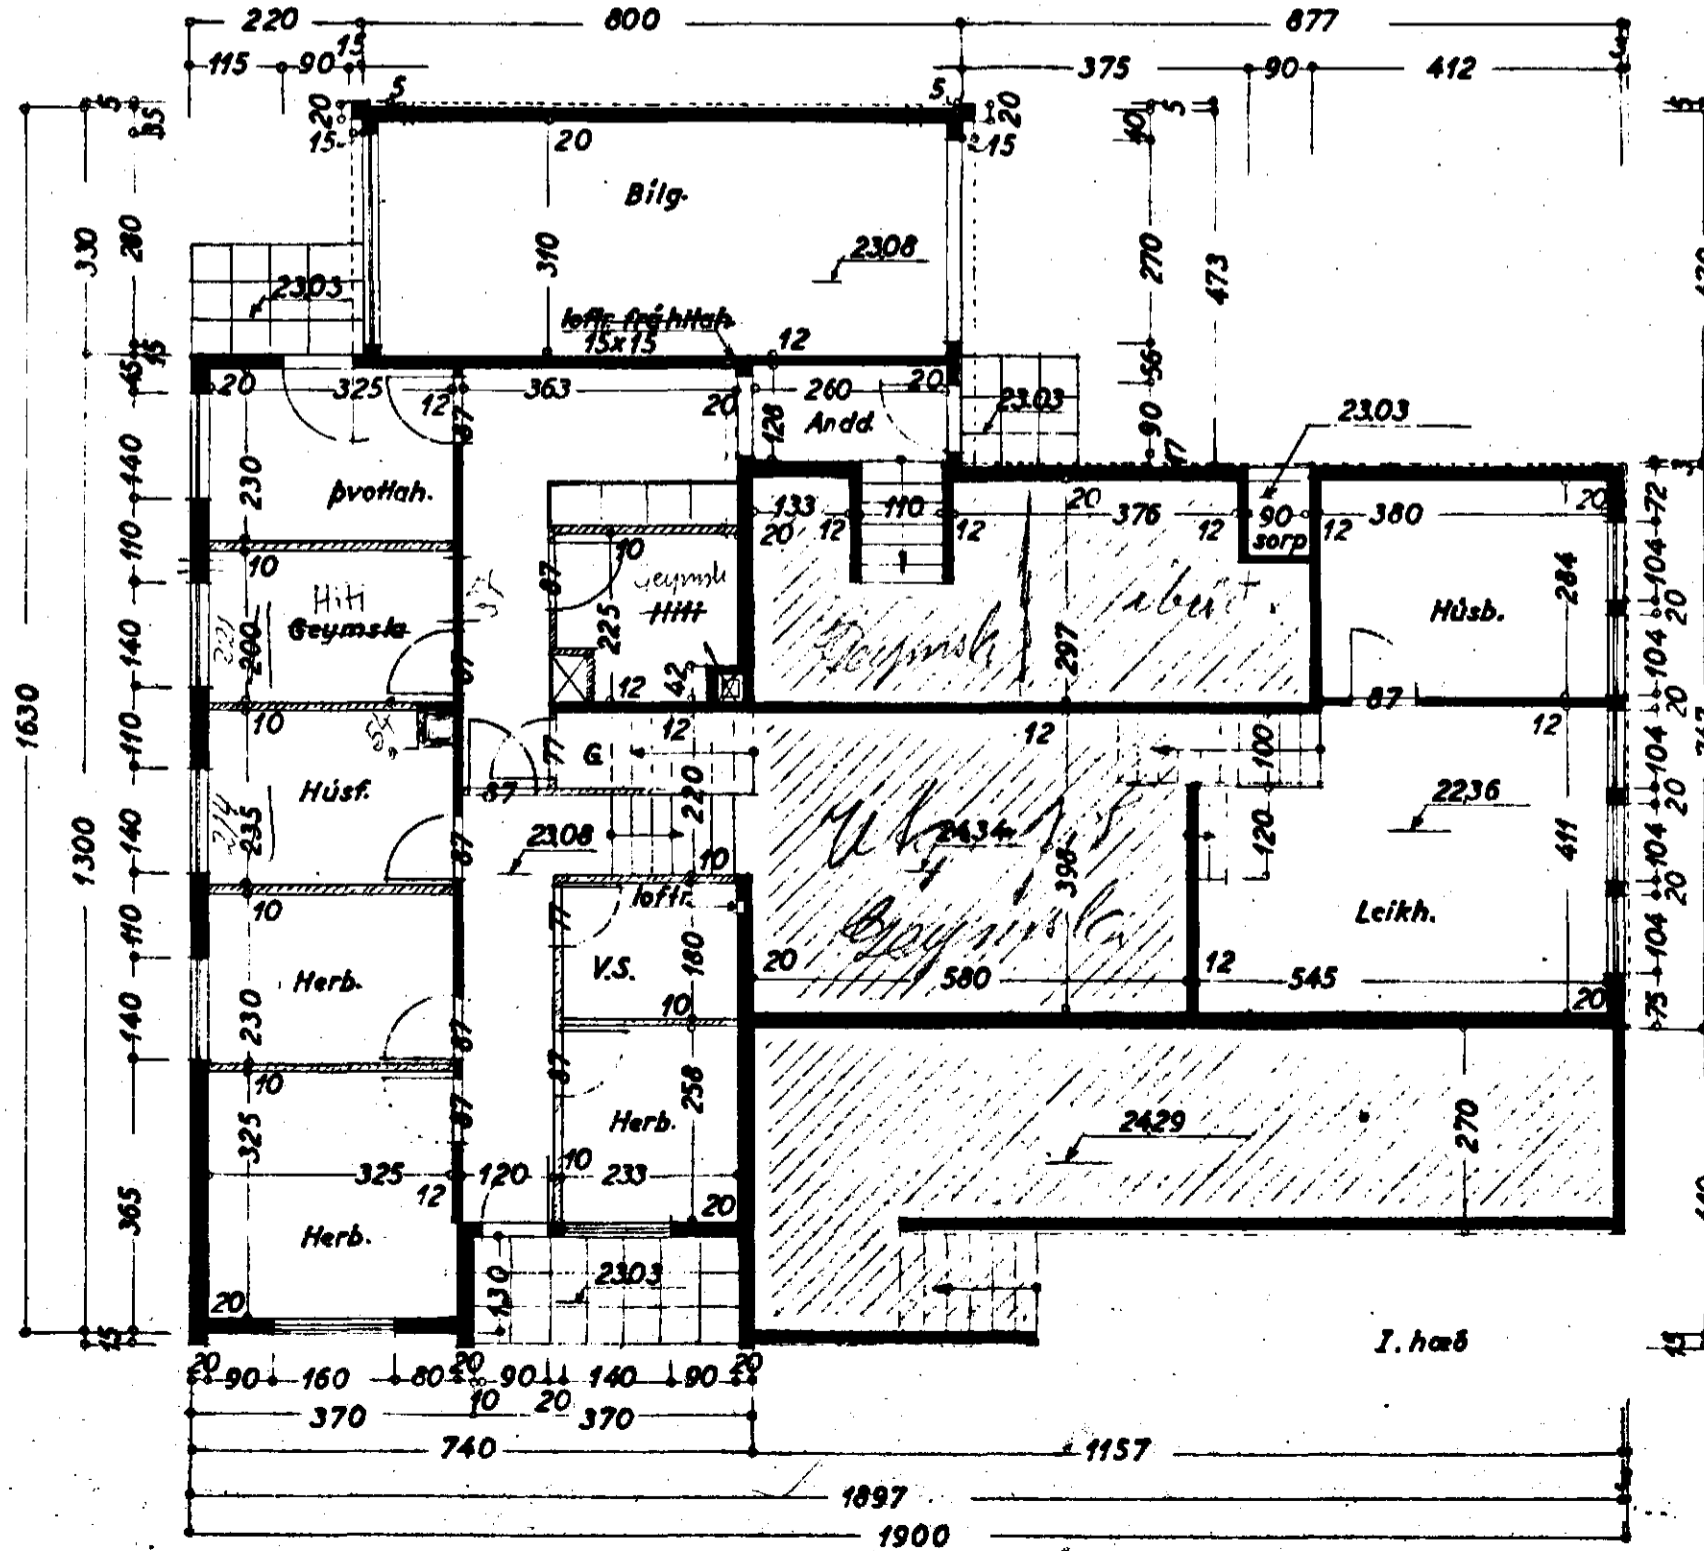

Smyrlahraun nr. 25

Eig:

Stefán Rafn Þórðarson

1:100

LOFTRAS FRA SORPGEYMSLU
1:20

Samþykkt & fundi bygginga-
nefndar þ. 28/3/1962

BYGGINGAFULLTRÚINN
L. HAFMARFIRÐI
F. Sigurðsson

Enda vestr. kynsléttli fluktur
áð útveggi.

Samþ. byggingarinn
29/3/62. Pósti Jónsson

Hafnarvíki í mars 62
F. Sigurðsson