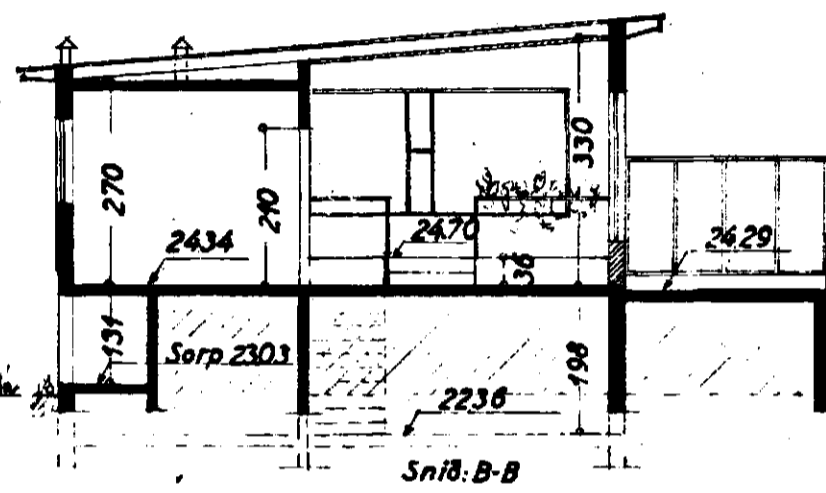

Smyrlahraun nr. 25

Eig:

Stefán Rafn Þórðarson

1:100

LOFTRAS FRA SORPGEYMSLU
1:20

Samþykkt & fundi bygginga-
nefndar þ. 28/3/1962

BYGGINGAFULLTRÚINN
L. HAFMARFIRÐI
F. Sigurðsson

Enda vestr. kynsléttli fluktur
áð útveggi.

Samþ. byggingarinn
29/3/62. Pósti Jónsson

Hafnarvíki í mars 62
F. Sigurðsson