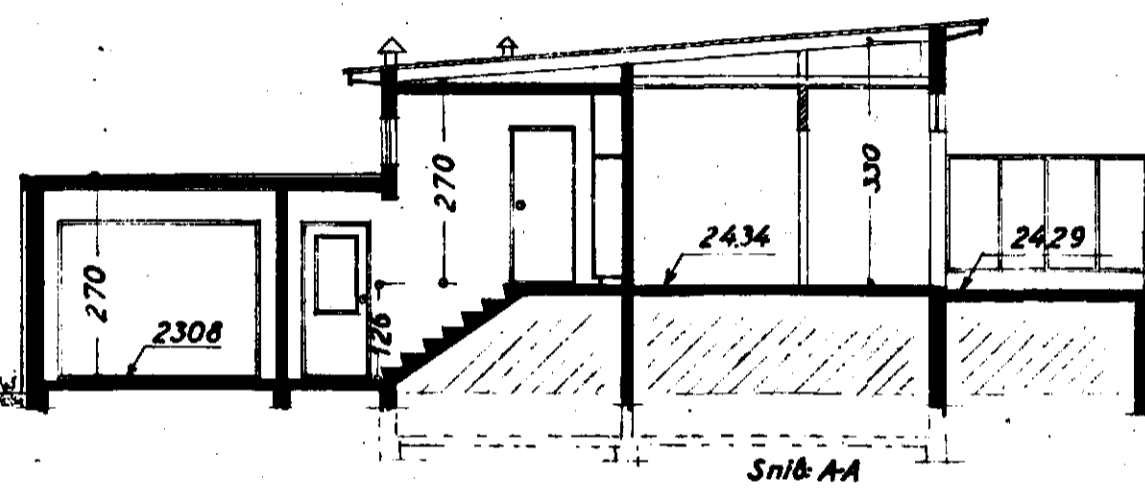

Smyrlahraun nr. 25

Eig:

Stefán Rafn Þórðarson

1:100

LOFTRAS FRA SORPGEYMSLU
1:20

Samþykkt & fundi bygginga-
nefndar þ. 28/3/1962

BYGGINGAFULLTRÚINN
L. HAFMARFIRÐI
F. Sigurðsson

Enda vestr. kynsléttli fluktur
áð útveggi.

Samþ. byggingarinn
29/3/62. Pósti Jónsson

Hafnarvíki í mars 62
F. Sigurðsson