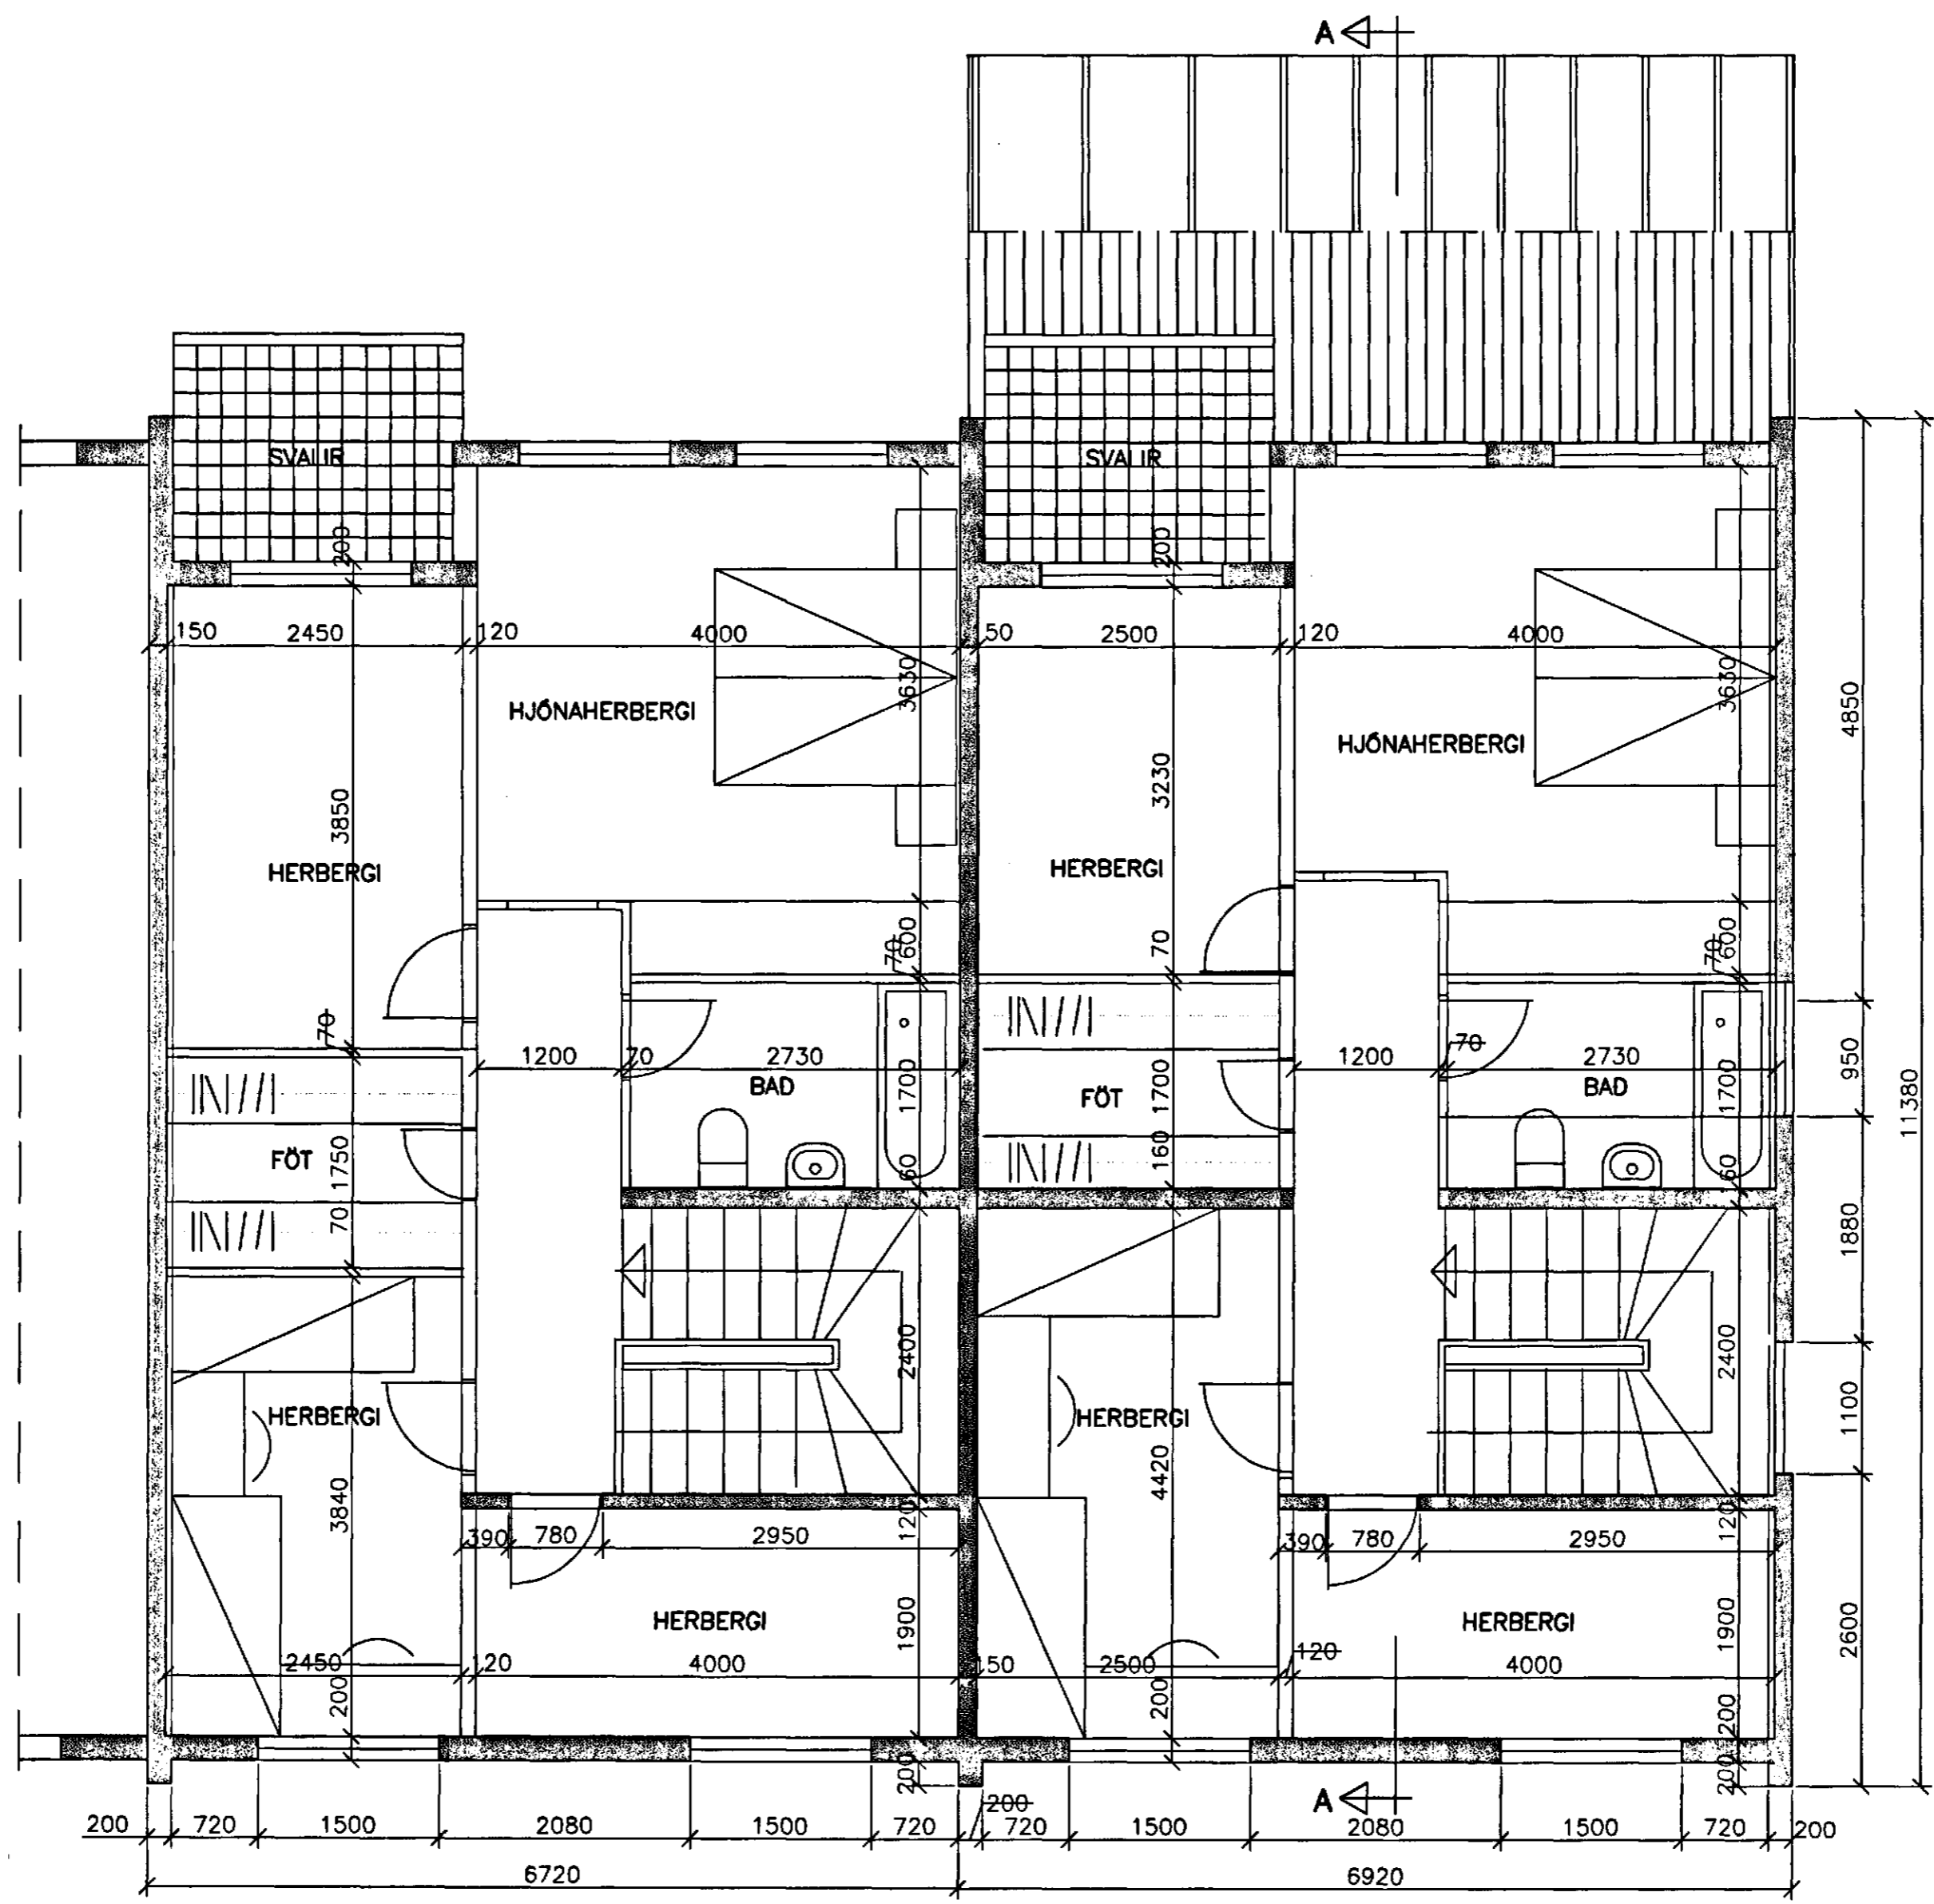

Samþykkt þann
 29. DES. 1999
 Byggingatulltrúinn / Hafnarfirði
 Erlendur Hjalmarsson

GRUNNMYND 2.HÆÐAR

HÖS UPPHAFLEGA TEIKNAD AF
 ARKITEKTUNUM:
 JÓNI HARALDSSYNI, BÁRDI DANÍELSSYNI
 OG STEFÁNI JÓNSSYNI. GERD Í JÚLÍ 1963.