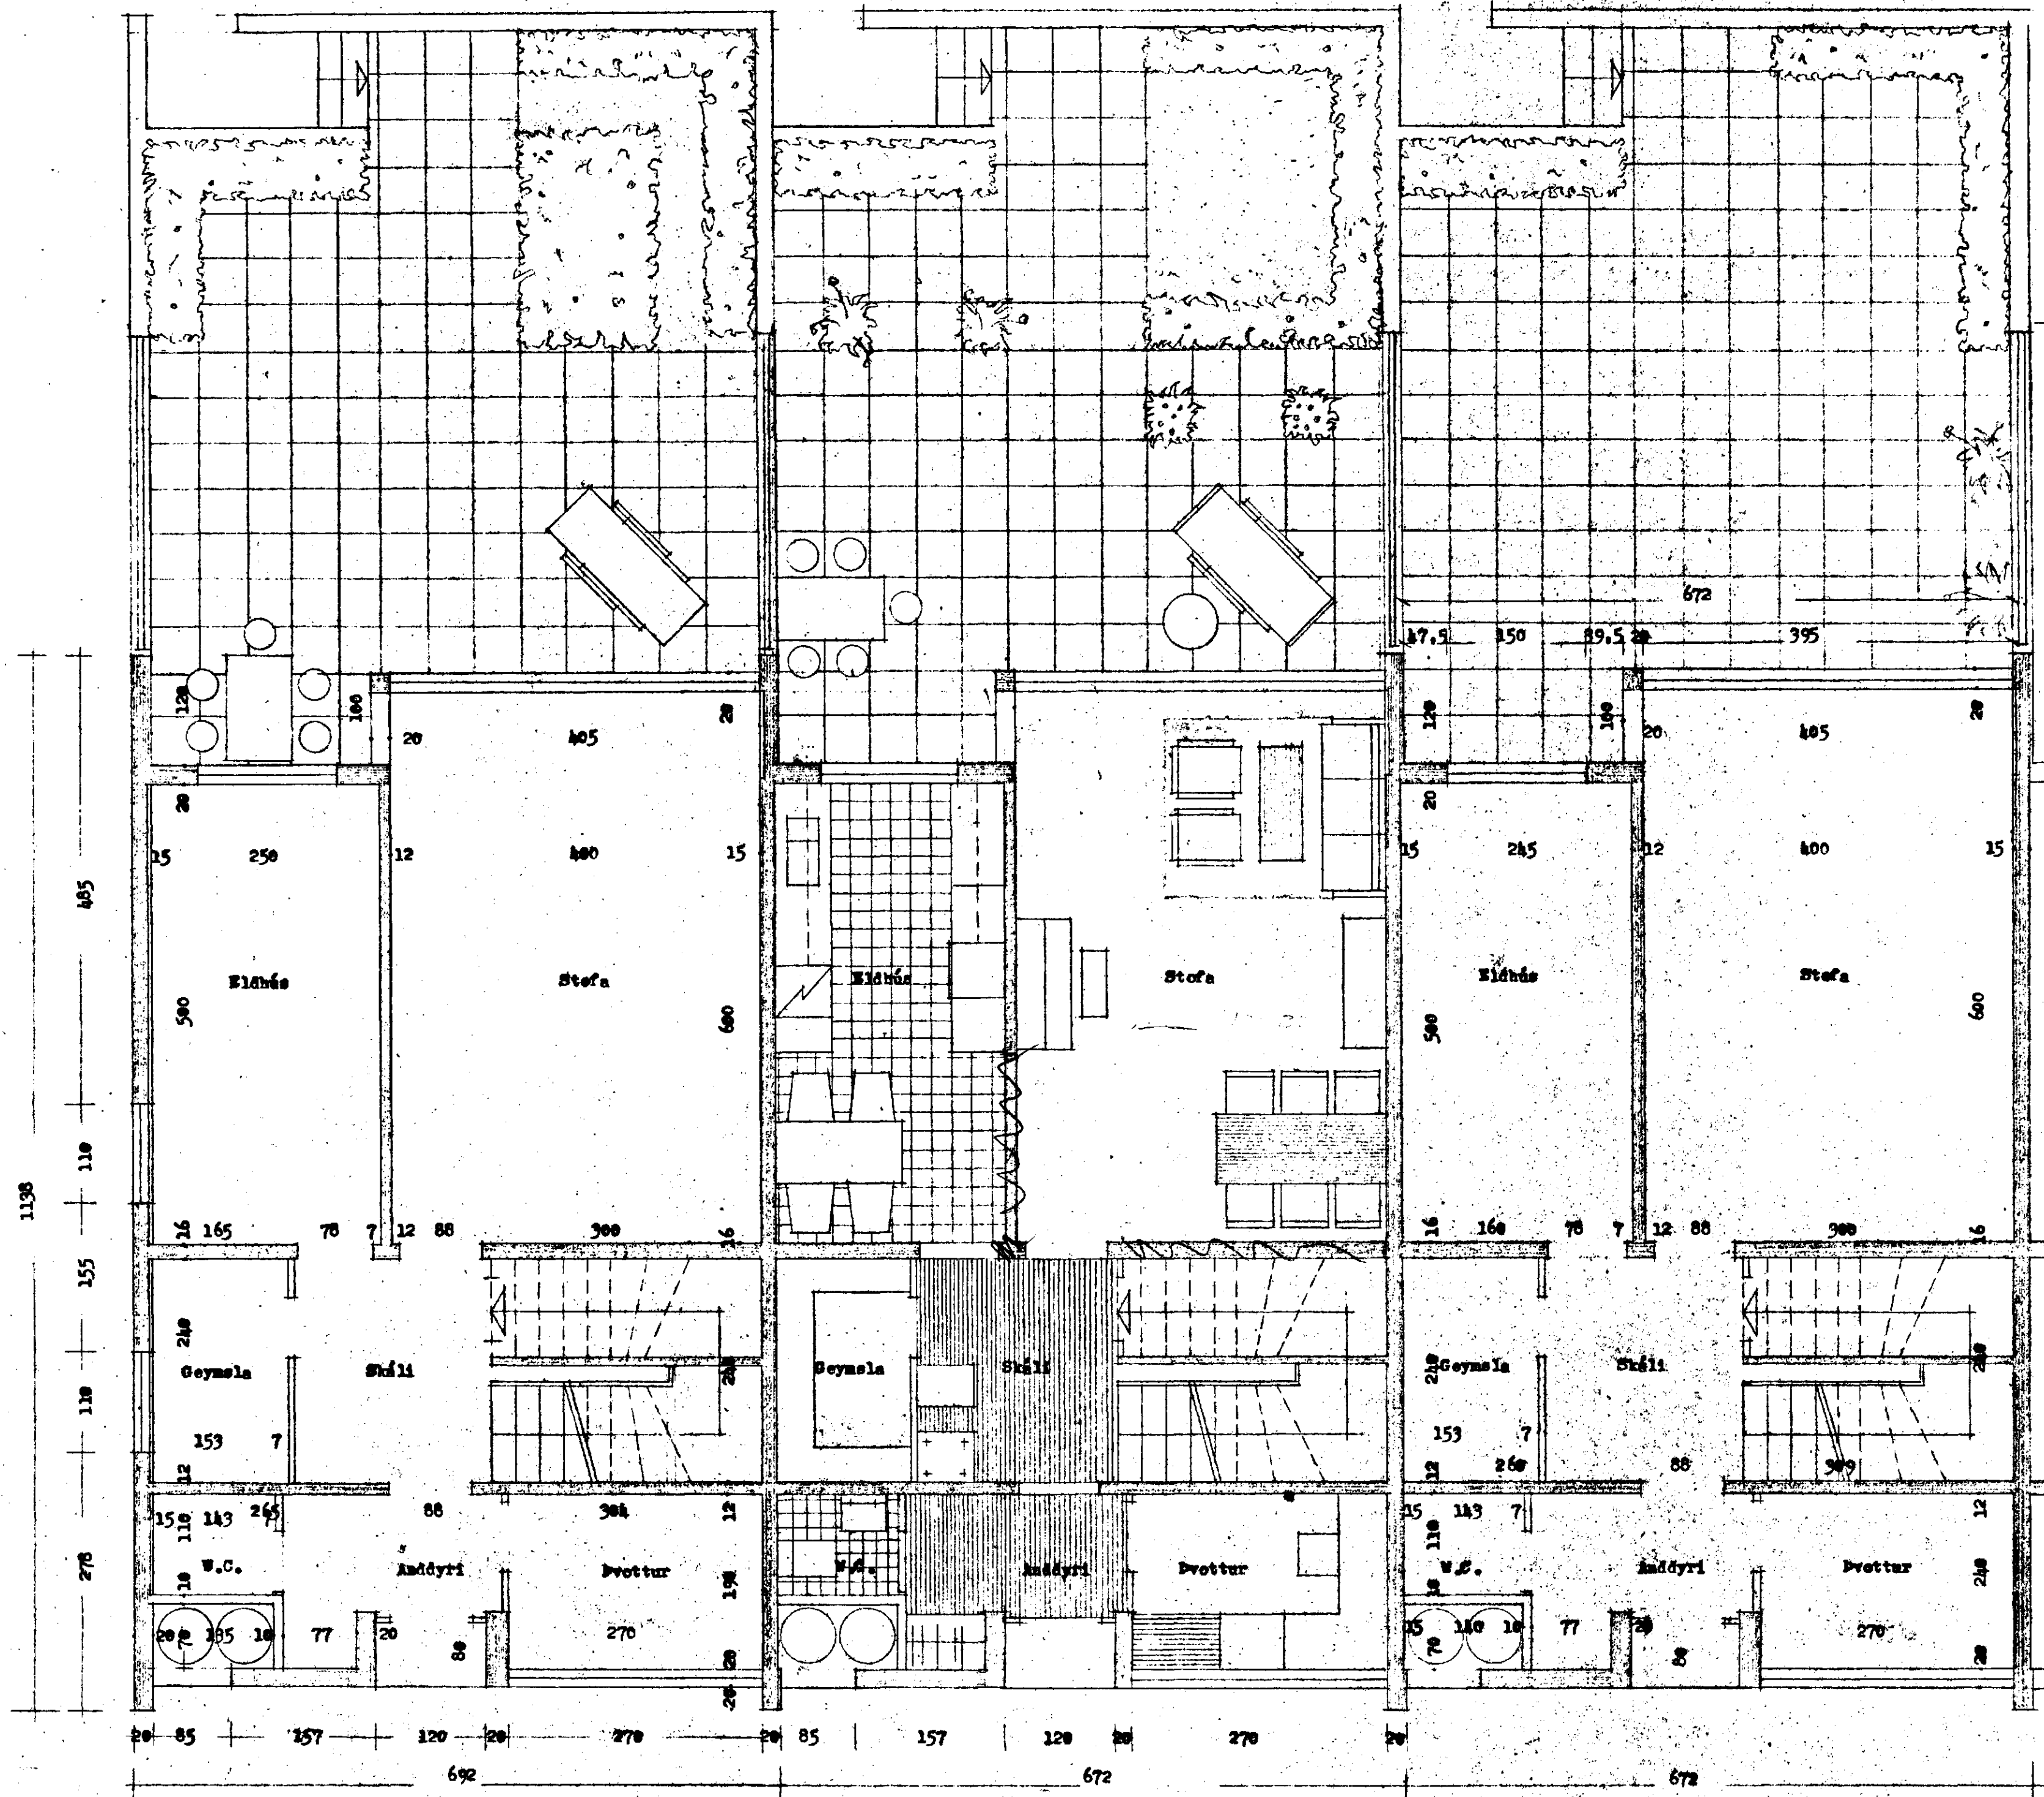

Gardar Simonsen
 Hóður Þorsteinsson
 Jón Hannes Páulsson

Stöðreting og ljuga á enghúsi

Rekhus við Smyrlahraun
 Hafnarfirði.
 Grunmynd, 1. hæð, M1150
 Blað.nr. 6
 Reykjavík, júlí, 1963.
 Jón Haraldsson
 Bárður Daníelsson
 Stefán Jónsson, arkitektar.