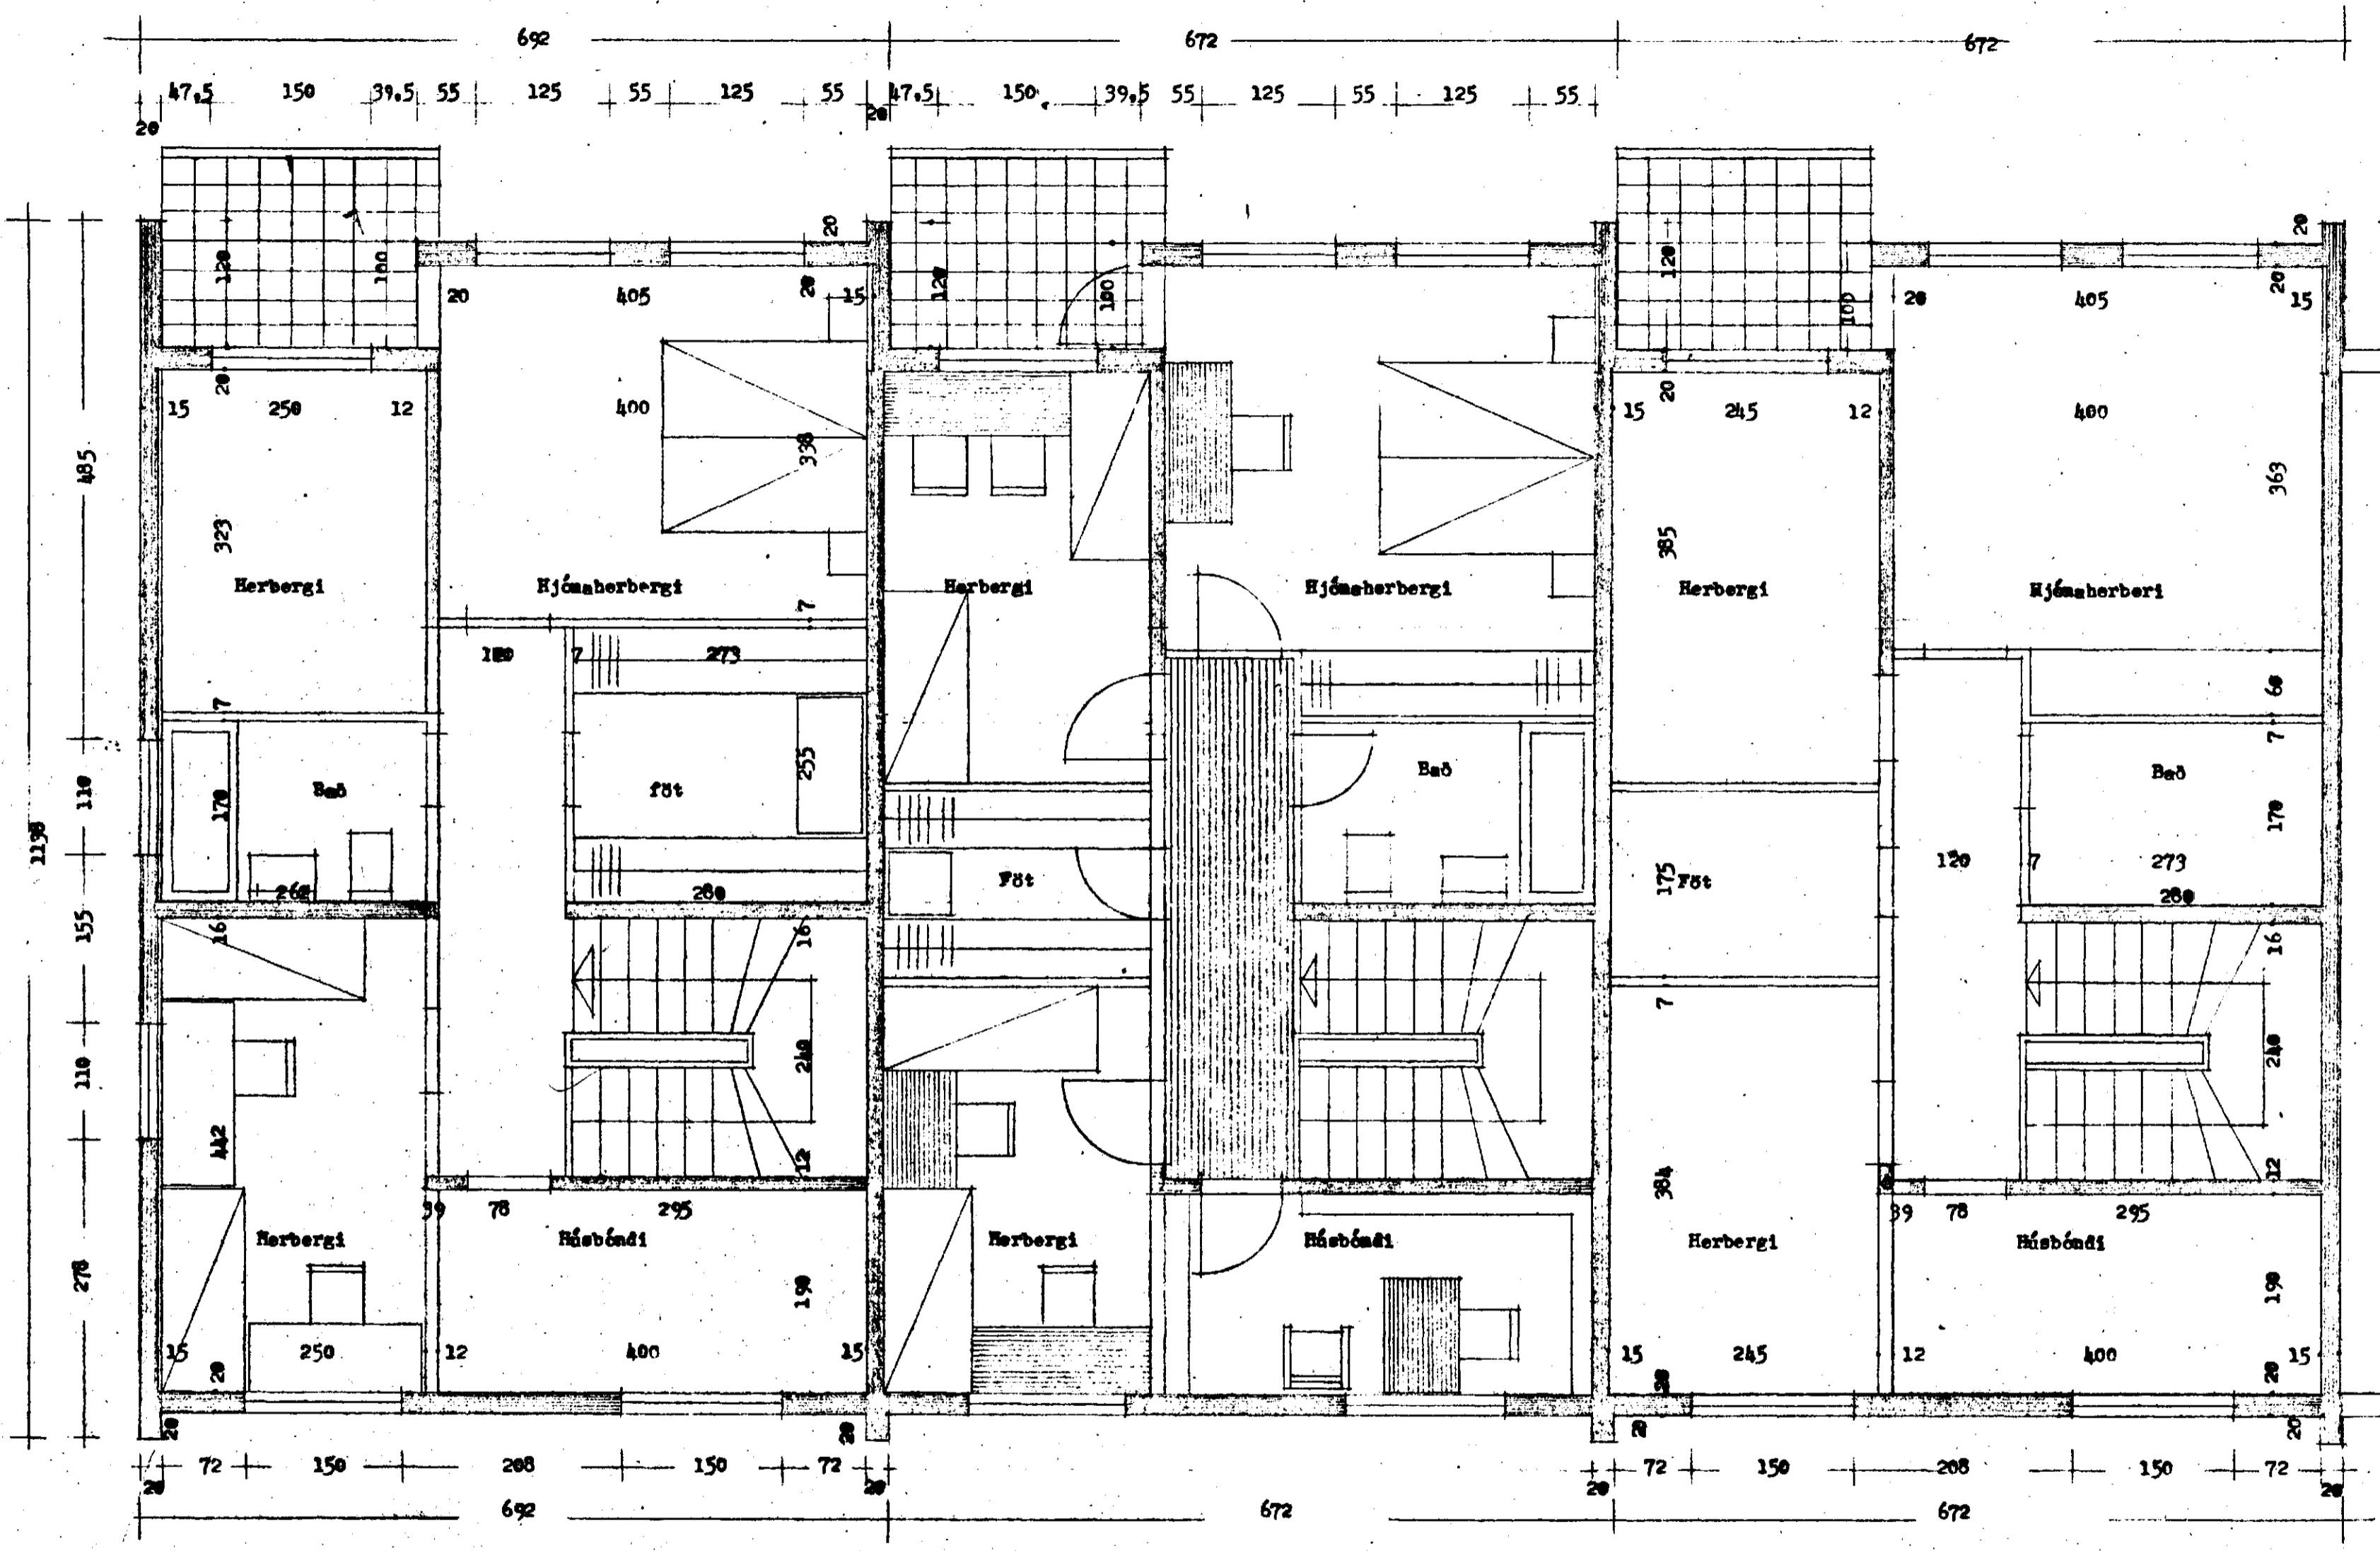

*Garður Þimbozson*

*Jón Haralðsson*

Staðsetning glugga á endanári

Raðhús við Smyrlahraun.  
Hafnarfirði.  
Grannmynd, 2.hmð.m., 1:50  
Blað nr. 7  
Reykjavík, júlí. 1963.  
Jón Haralðsson.  
Báruur Danfæsson.  
Stefán Jónsson, arkitektar.