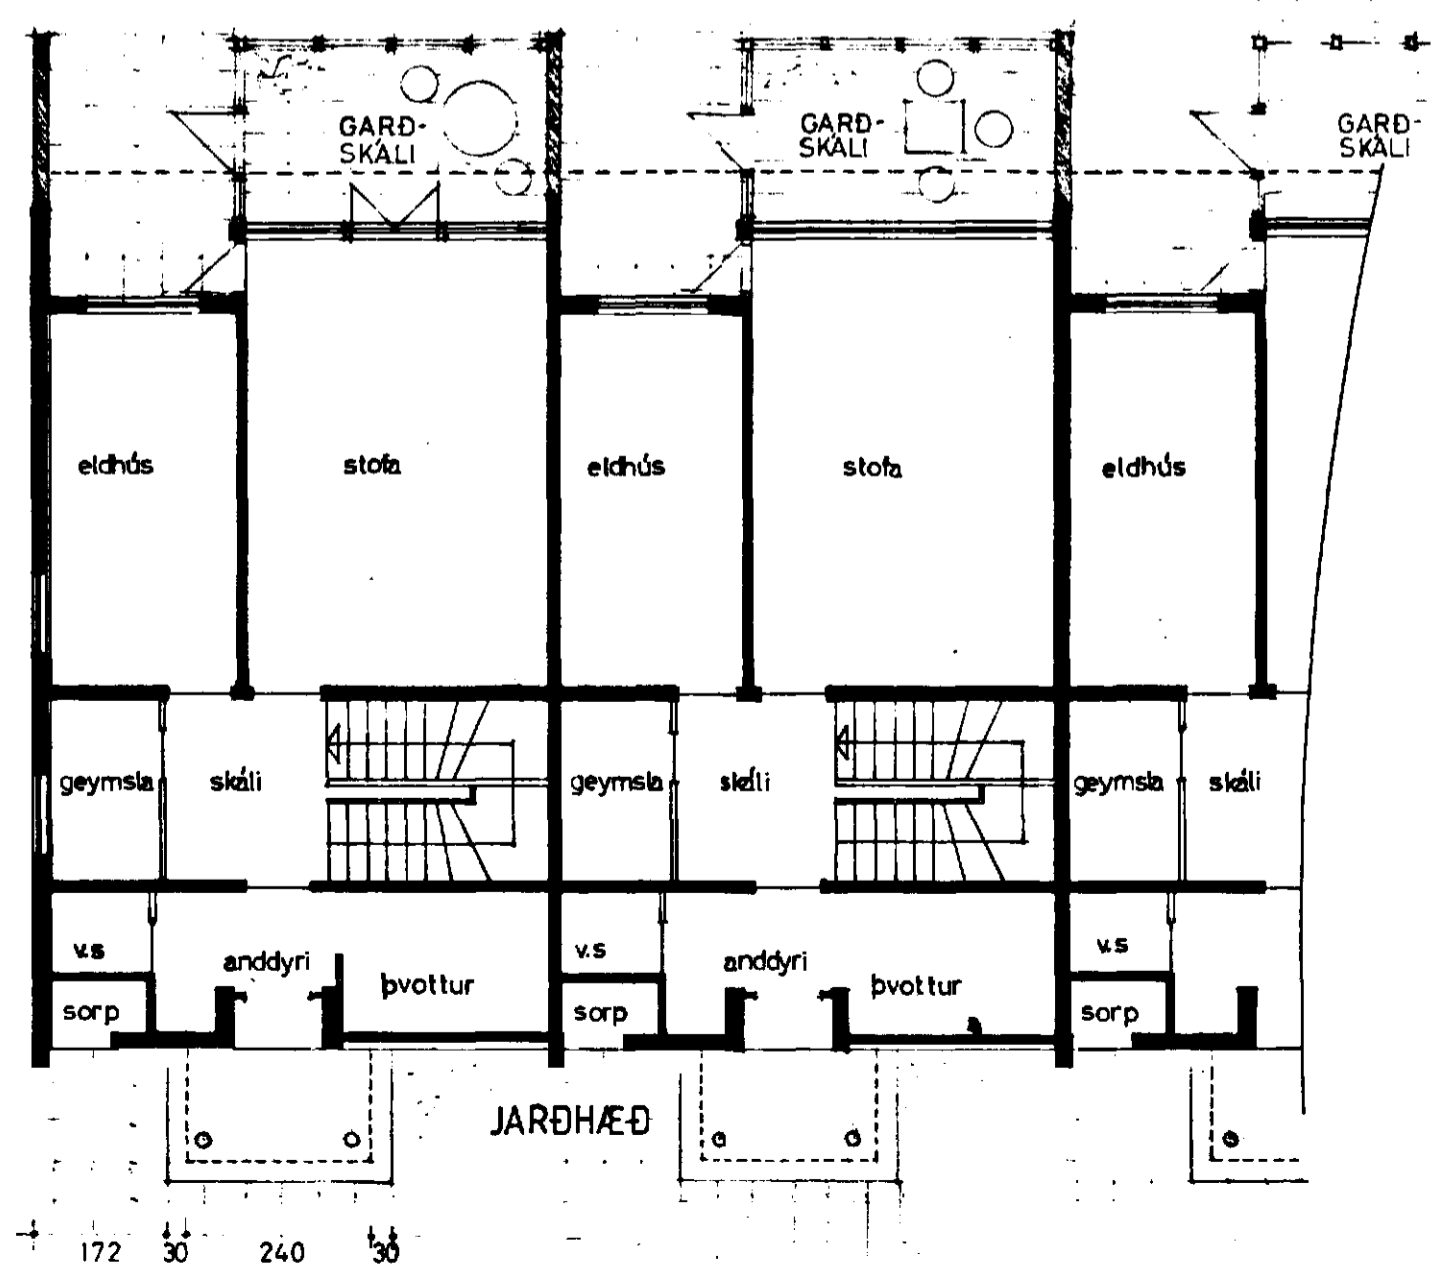

30/4/86  
 BYGGINGANEFNDAEING  
 I HAFNAHROU  
*Halldór Gíslason*

20 237 10 405 20 237 10 405 20

Rb/Sfb			NÚMER
KVARÐI	1: 100	BREYTT APR. '86	8532
DAGS	FEB 86		
TEIKNAD	GG	HANNAÐ	

**SMYRLAURAUN 27-41, HAFN.**  
 BYGGINGANEFNDAEING  
 V / BREYTINGA  
**Halldór Gíslason arkitekt FAI**  
**Vinnustofa Gardastræti 17**  
**101 Reykjavík Sími 1 70 10**