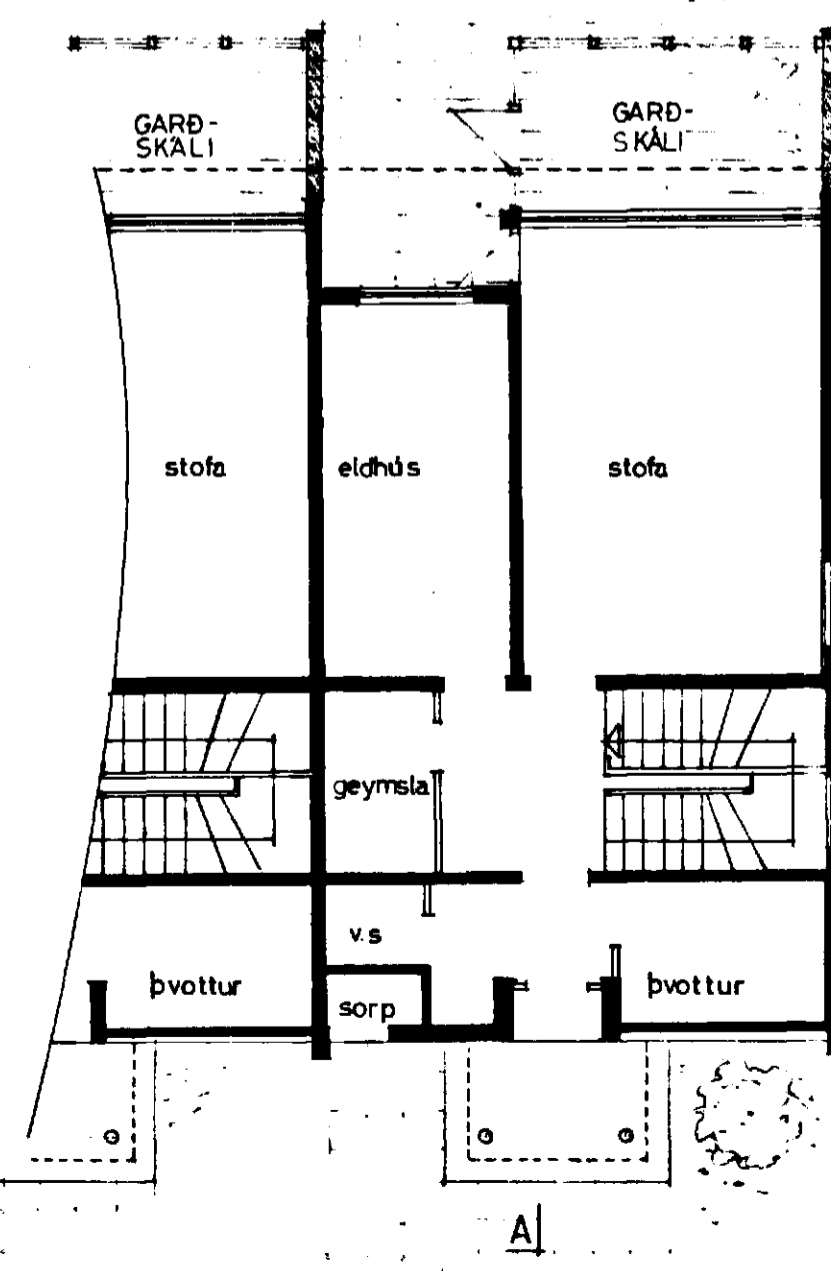

30/4/86  
 BYGGINGANEFNDAEING  
 I HAFNAHROU  
*Halldór Gíslason*

20 237 10 405 20 237 10 405 20

Rb/Sfb			NÚMER
KVARÐI	1: 100	BREYTT APR. '86	8532
DAGS	FEB 86		
TEIKNAD	GG	HANNAÐ	

**SMYRLAURAUN 27-41, HAFN.**  
 BYGGINGANEFNDAEING  
 V / BREYTINGA  
**Halldór Gíslason arkitekt FAI**  
**Vinnustofa Gardastræti 17**  
**101 Reykjavík Sími 1 70 10**