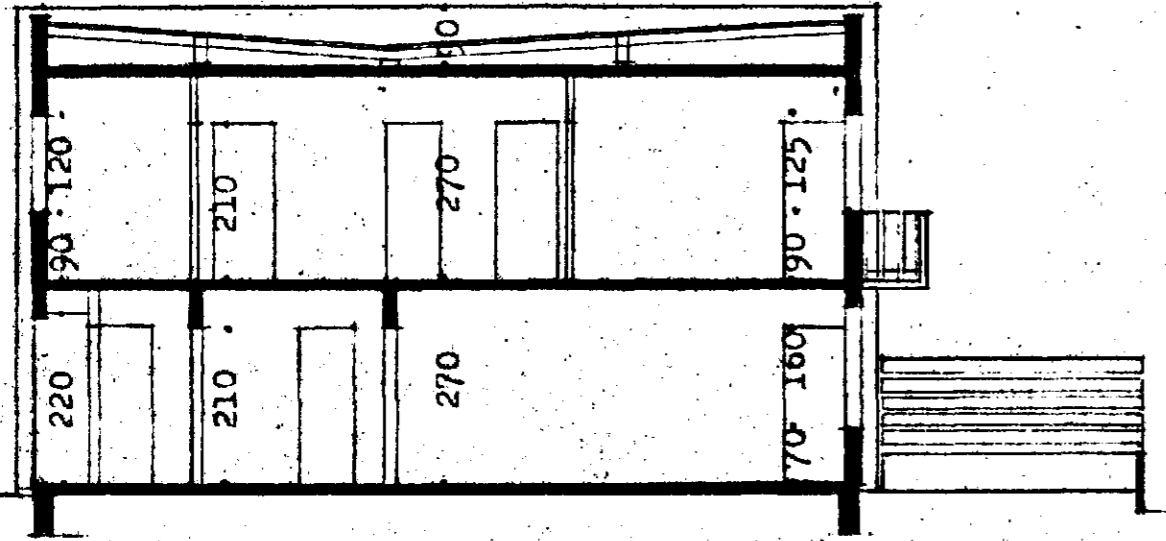

Samþykkt á fundi bygginga-
nefndar þ. 17. 2. 1963
BYGGINGAFULLTRÚINN
HAFNARFIRÐI
Jón Berg

Norð - vestur

Suð - austur

Sneiðing

Raðhús við Smyrlahreun
Hafnarfirði
Útlitsmynd, geflar og snið
Blæð 4, M. 1:100
Reykjavík, júlí 1963
Jón Haraldsson
Bérður Daníelsson
Stefán Jónsson, arkitektar.