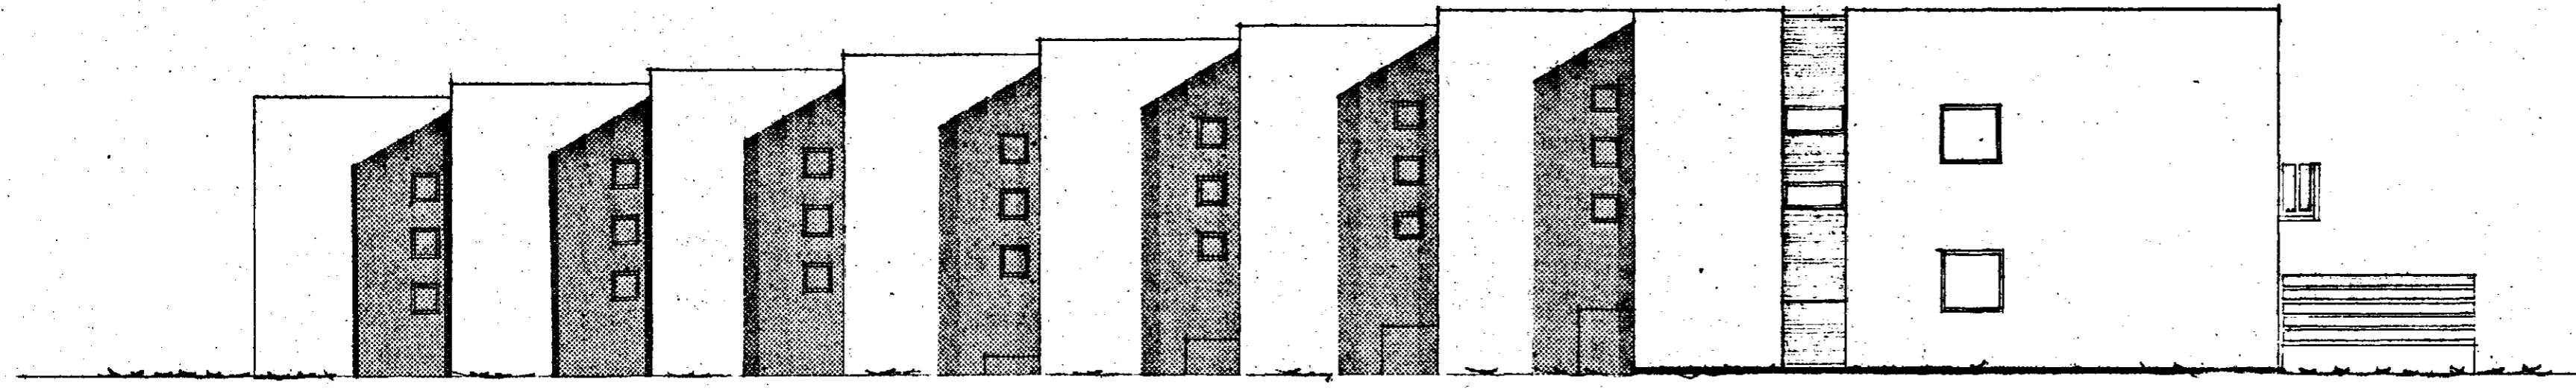

Samþykkt á fundi bygginga-
nefndar þ. 17. 2. 1963
BYGGINGAFULLTRÚINN
HAFNARFIRÐI
Jón Berg

Norð - vestur

Suð - austur

Sneiðing

Raðhús við Smyrlahreun
Hafnarfirði
Útlitsmynd, geflar og snið
Blæð 4, M. 1:100
Reykjavík, júlí 1963
Jón Haraldsson
Bérður Daníelsson
Stefán Jónsson, arkitektar.