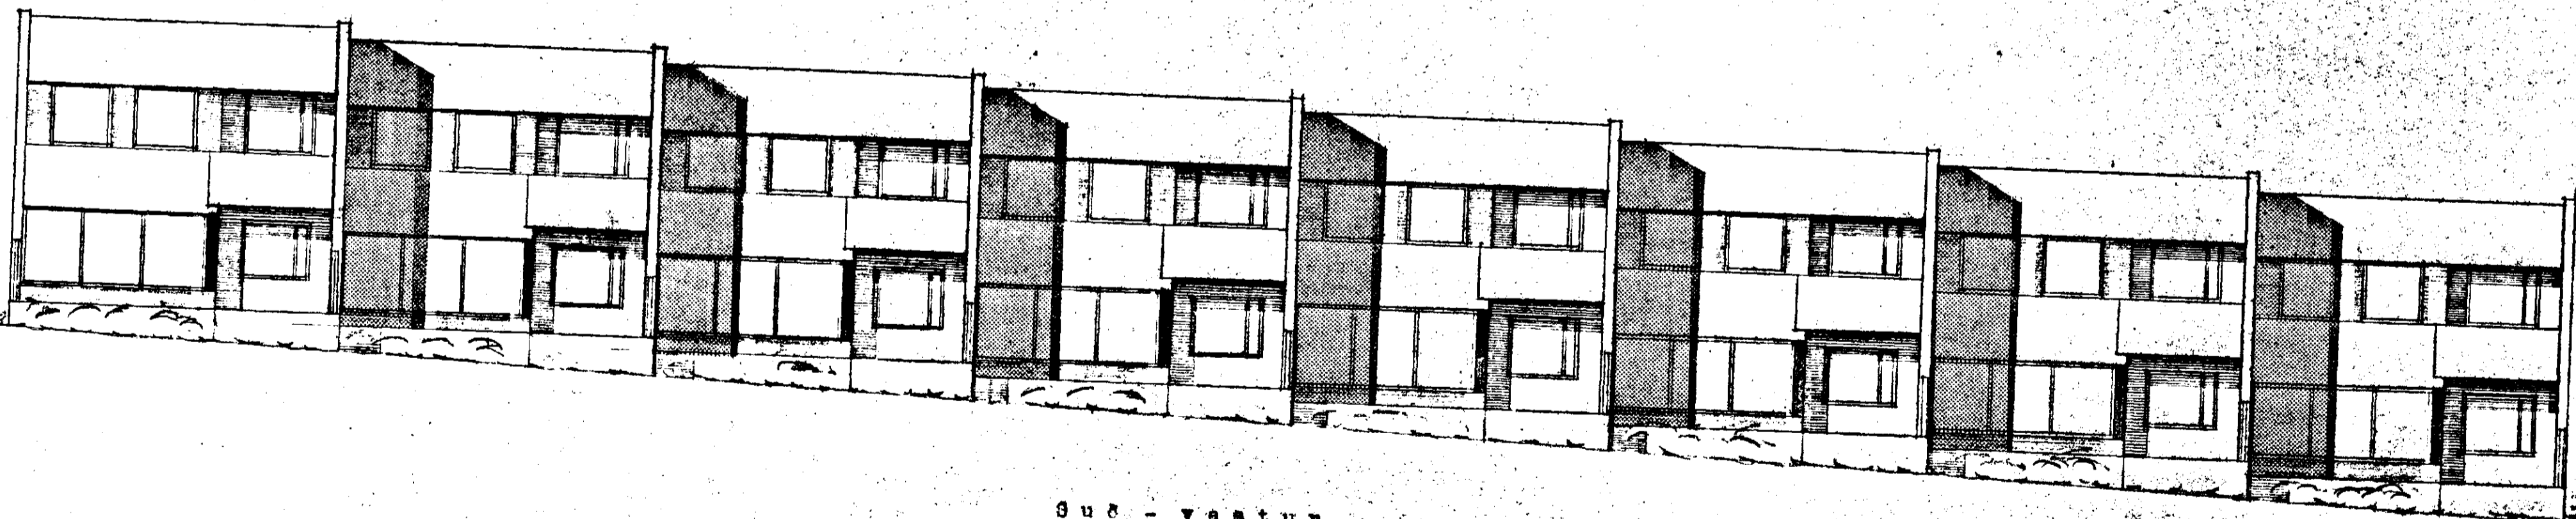

Samþykkt á fundi bygginga-
nefndar þ. 17. 7. 1963

BYGGINGAUFULTRÚINN
HAFNARFIRÐI

Jón Þorgeirsson

23,20

23,40

23,60

23,80

24,00

24,20

24,40

24,60

Nord - austur

Sud - vestur

Kaðhús við Smyrlahreun
Hafnarfirði
Útlitsmynd, alístar
Blas 3, M. 1:100
Reykjavík, Júlí 1963
Jón Haraldsson
Bárður Daniélfsson
Stefán Jónsson, arkitektar.