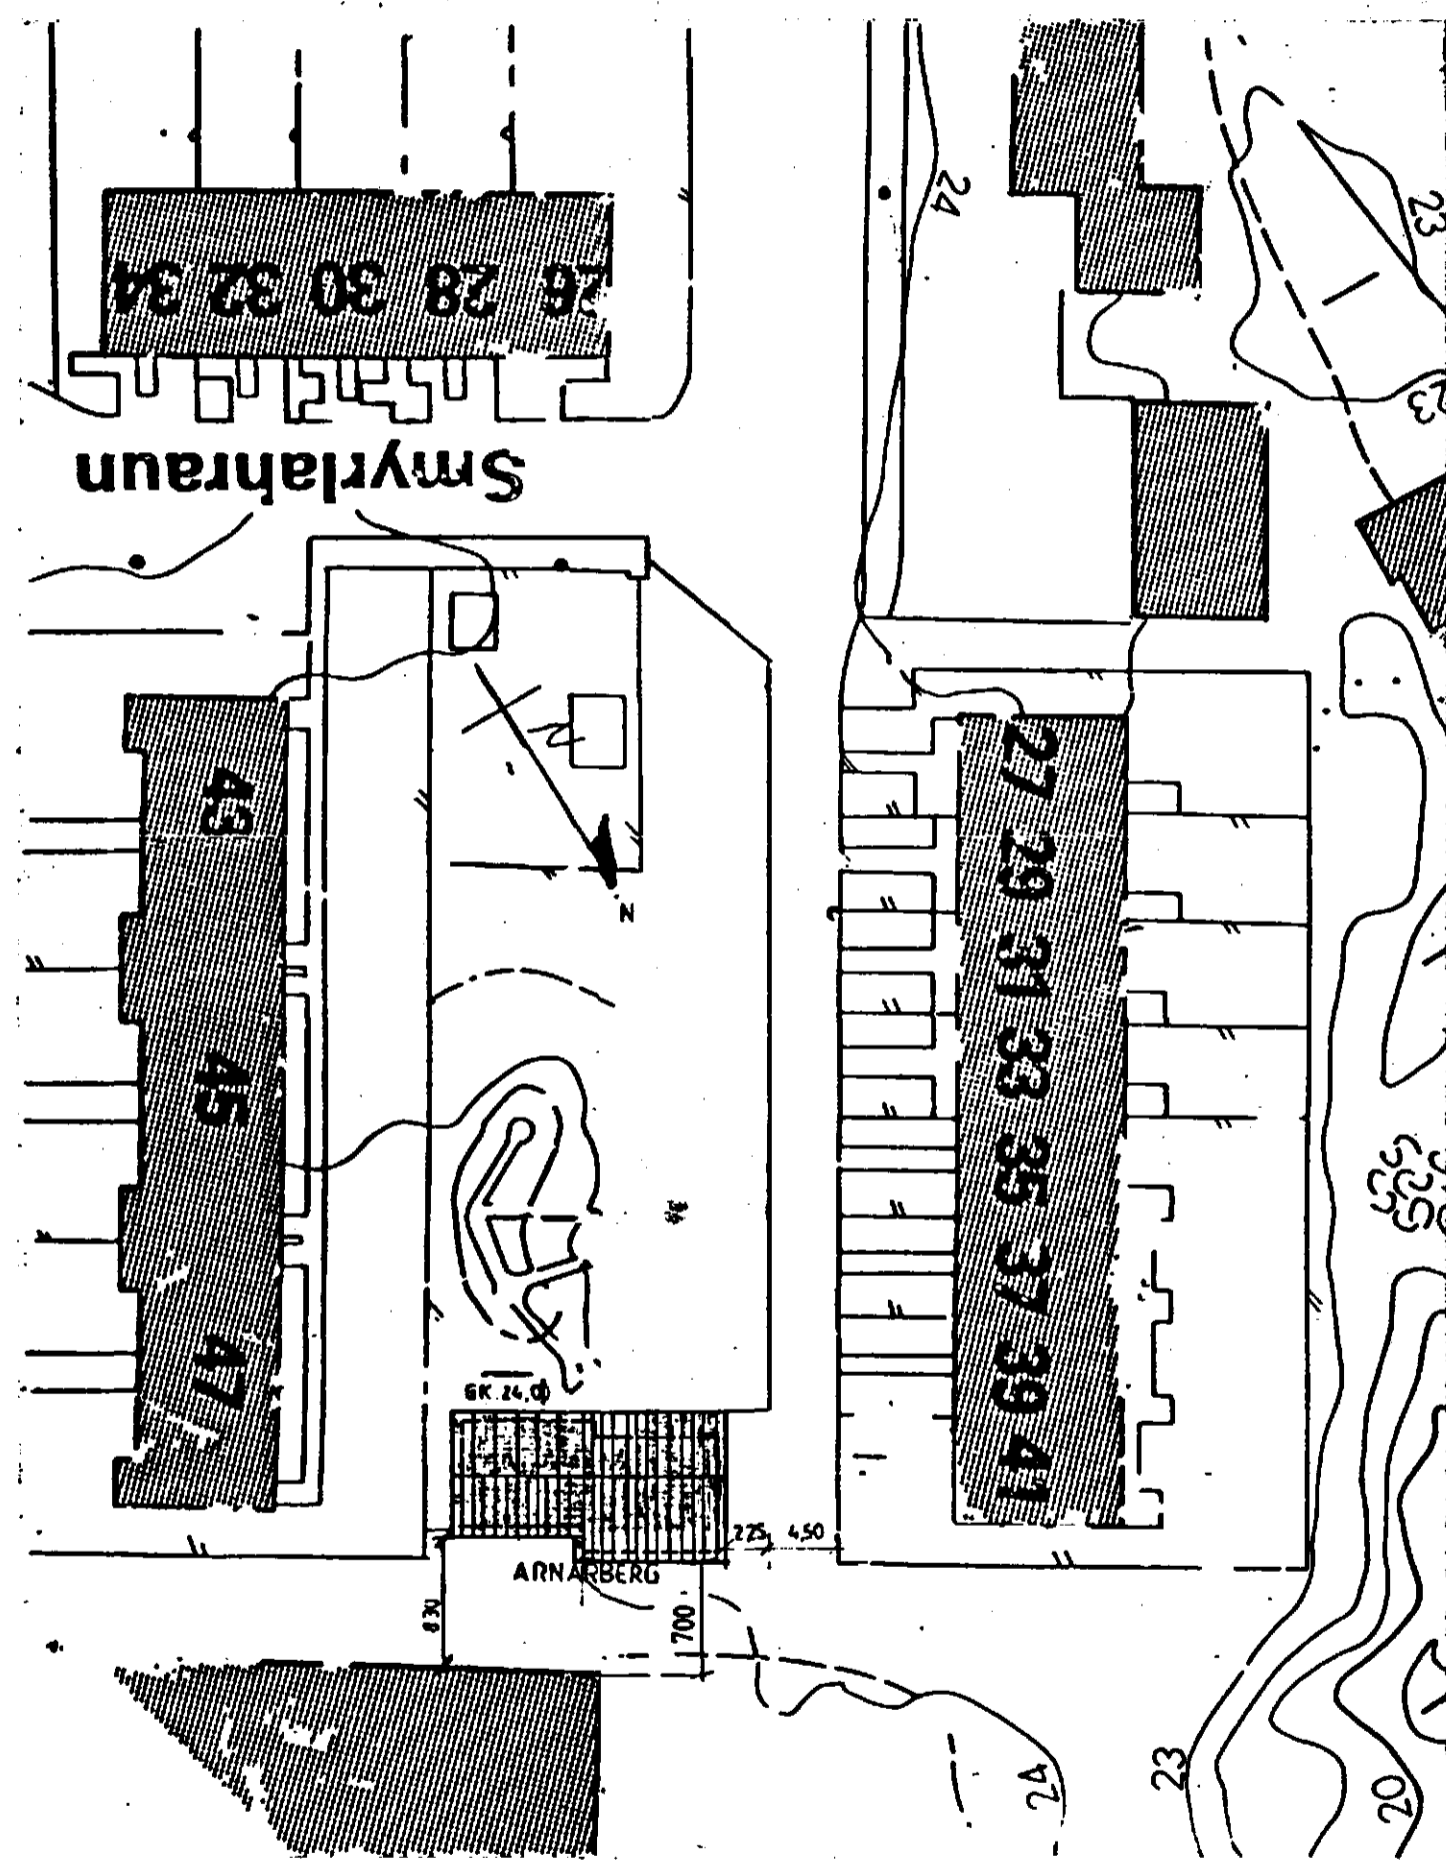

Sampykkt á fundi bygginga-
nefndar þ. 23/7 1992
BYGGINGAFULLTRÚINN
Í HAFNARFIRDI
Sigurjón Hall

ASKHÉÐ og samþykkt
Rannsóknarnefndunni 23/7 1992
RANNDIÐ og samþykkt
Rannsóknarnefndunni 23/7 1992

AFSTÖBUMYND M. 1:500