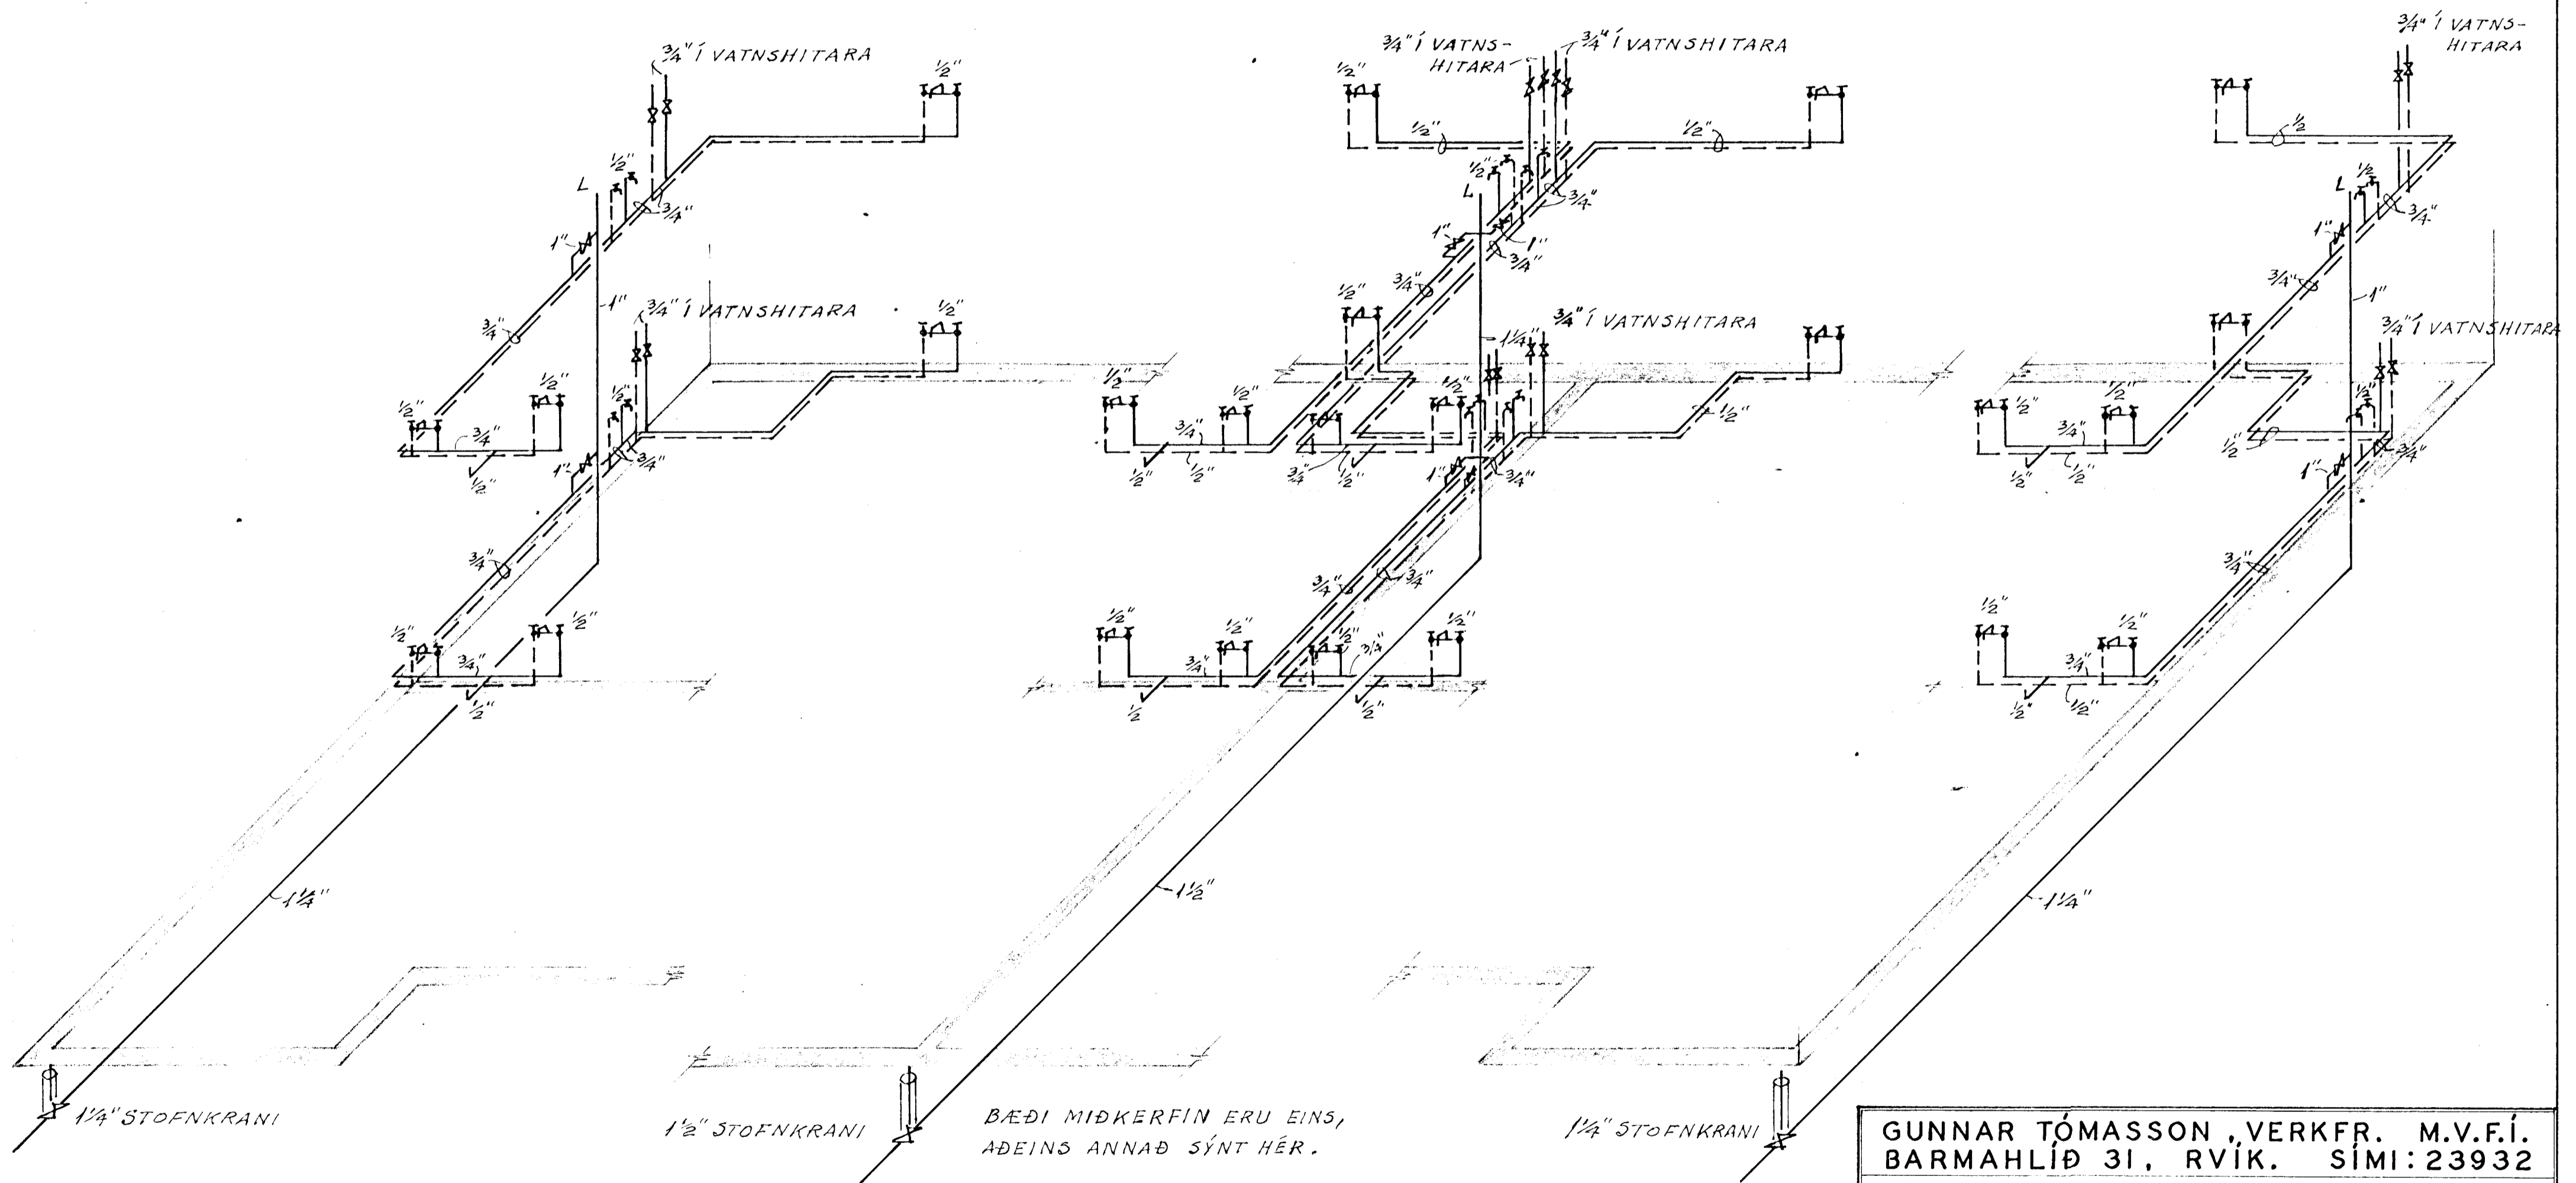

L - LOFTPÚÐI, 30 CM LANGUR

BÆÐI MIÐKERFIN ERU EINS,
AÐEINS ANNAÐ SÝNT HÉR.

| | | |
|--|----------------|------------------------|
| GUNNAR TÓMASSON, VERKFR. M.V.F.Í. BARMAHLIÐ 31, RVÍK. SÍMI: 23932 | | |
| SMYRLAURAUN 43-45-47 HAFNARF. VATNSLÖGN RÚMMYND | | |
| MÆLIKV. | 1:50 | HANNAÐ: G.T. |
| DAGS. | 31. MARZ. 1966 | TEIKNAD: G.T. |
| TEIKN. NR. | 6602 | <i>Gunnar Tomasson</i> |
| BLAÐ | 5 | |