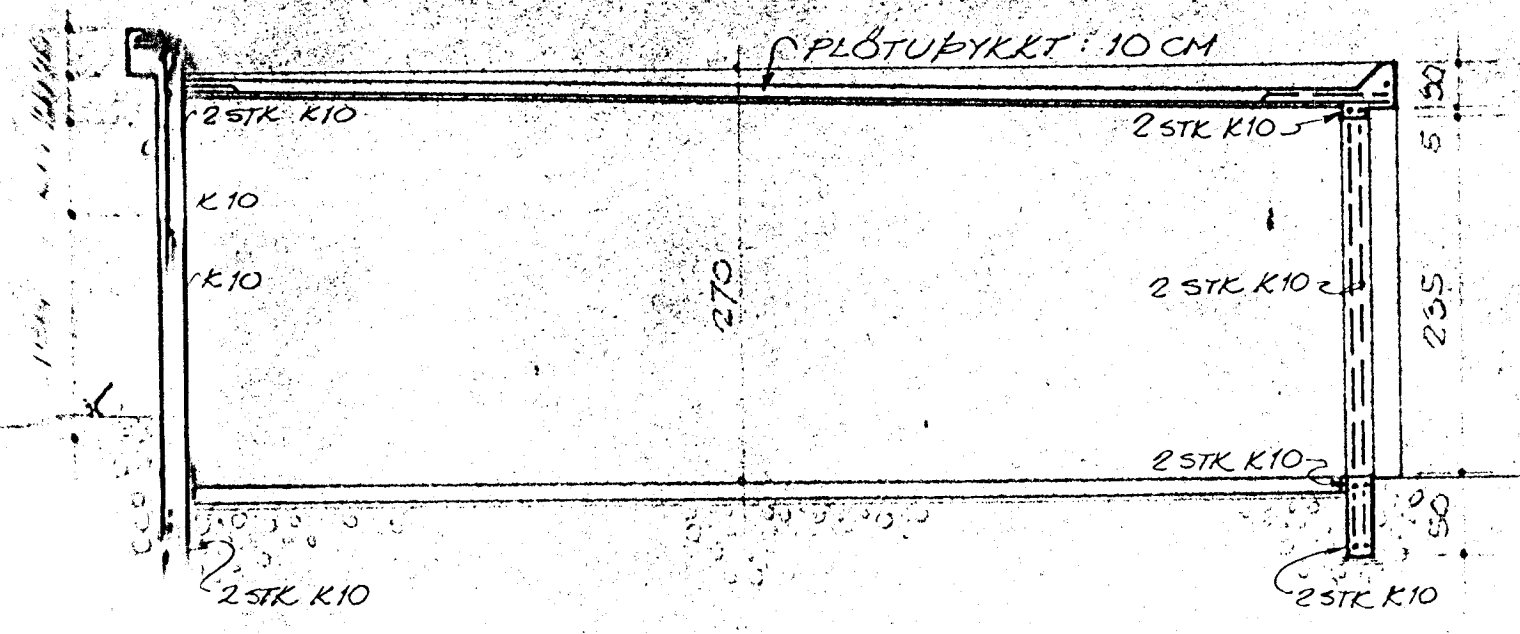

GRUNNMYND ~ PLATA
M = 1:50

SNID
M = 1:50

SNID Í BITA
(B1, B2, B3, B4)

8	B4
7	B3
6	B3
5	B2
4	B2
3	B1
2	B1
1	B1

SMYRLAHTRAUN

AFSTÖÐUMYND MKV = 1:500

46
TEIHNISTOFNA HAFNARFJAREAK ST.
BÍLSKURAR V/ SMYRLAHTRAUN #1
JÄRN Í PLÖTU
MAY 1:5-1:50