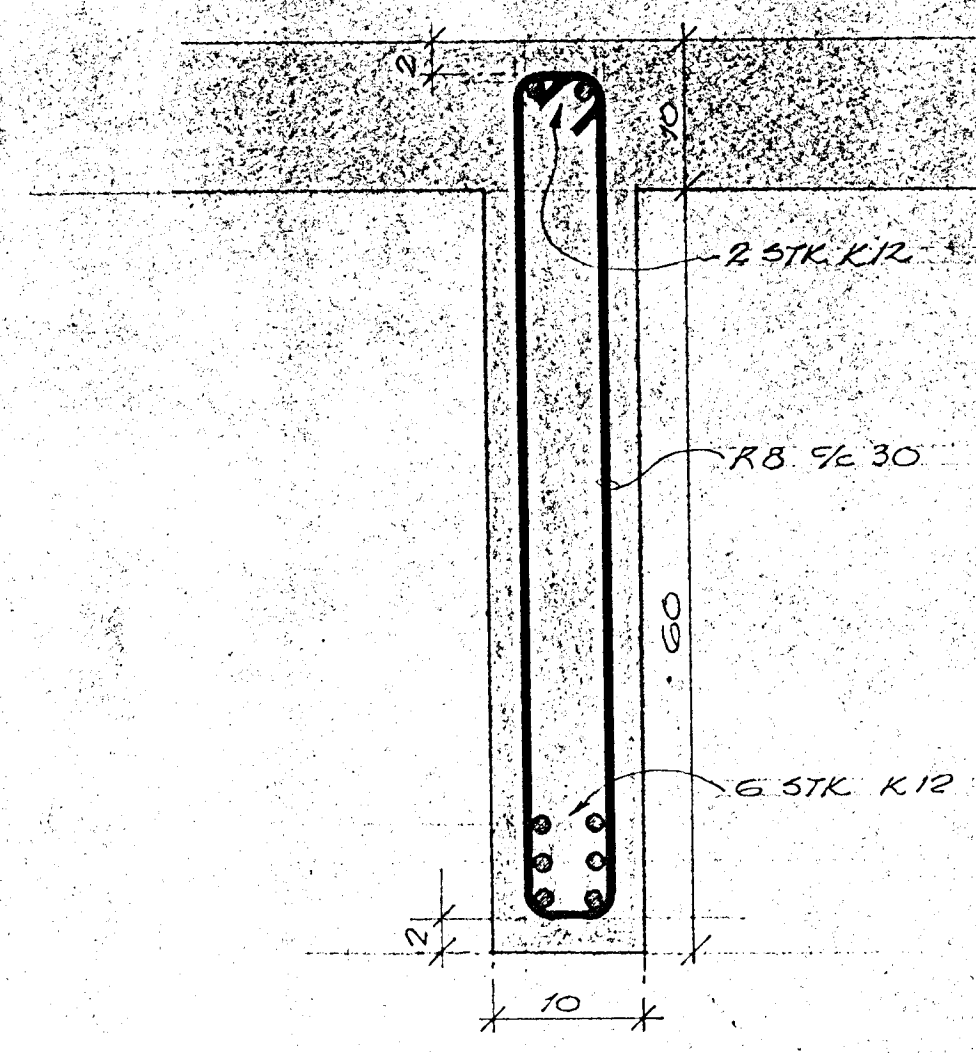

GRUNNMYND ~ PLATA
M = 1:50

SNID
M = 1:50

SNID Í BITA
(B1, B2, B3, B4)

8	B4
7	B3
6	B3
5	B2
4	B2
3	B1
2	B1
1	B1

SMYRLAHTRAUN

AFSTÖÐUMYND MKV = 1:500

46
TEIHNISTOFNA HAFNARFJAREAK ST.
BÍLSKURAR V/ SMYRLAHTRAUN #1
JÄRN Í PLÖTU
MAY 1:5-1:50