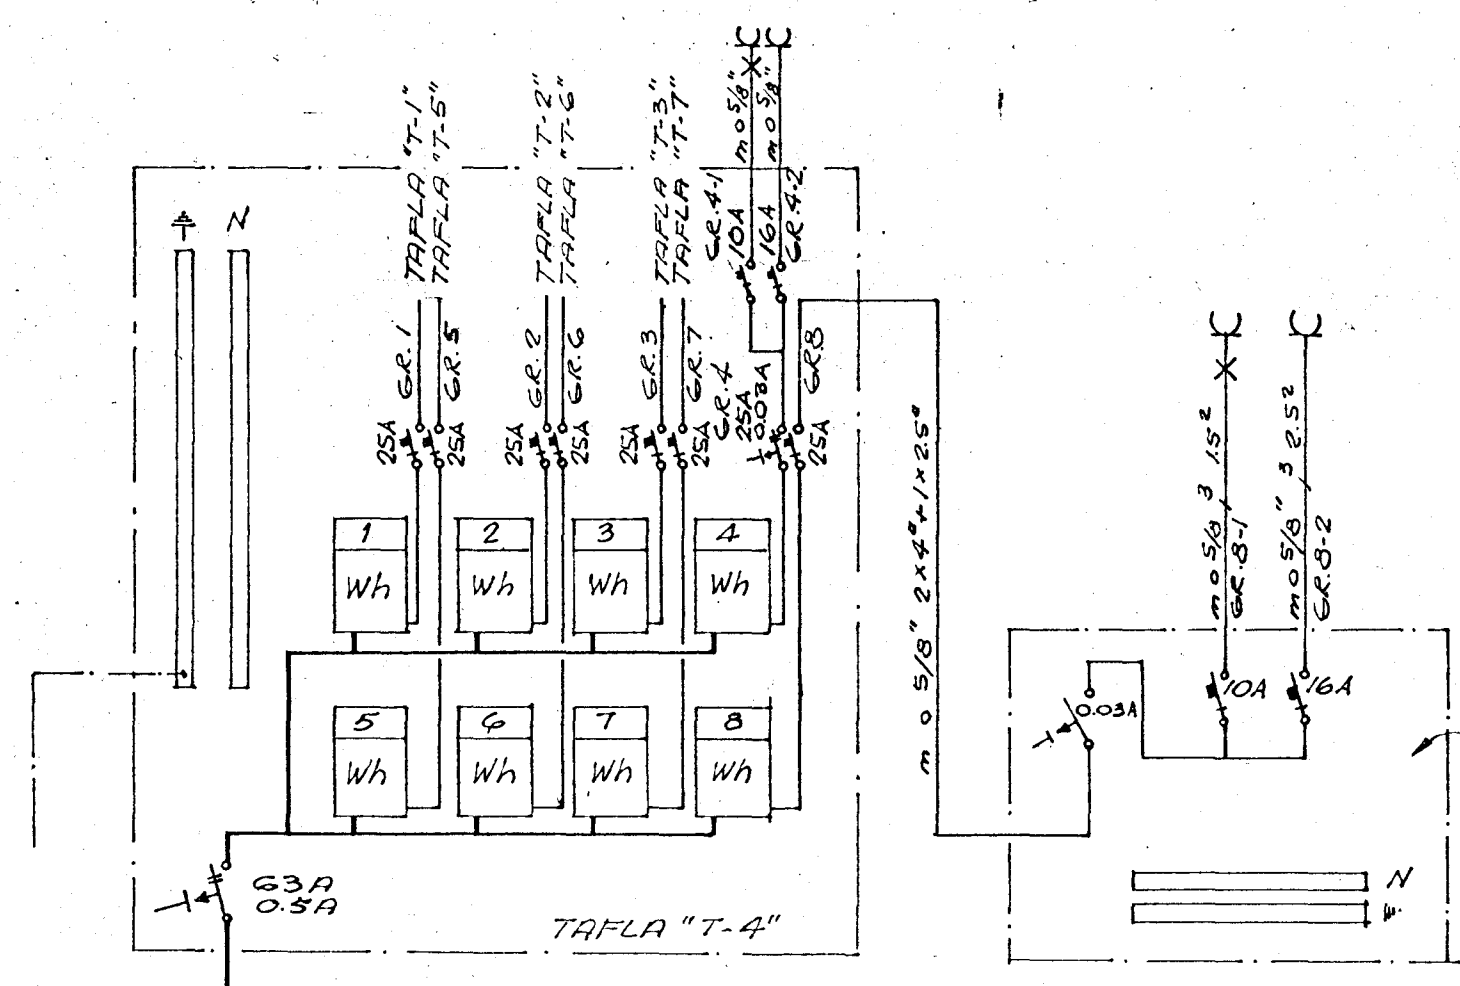

GRUNNMYND MKV = 1:50

EINLÍNUMYND

SNID "A-A" MKV = 1:50

SKÝRINGAR

VEGGLJÓÐ SÉU Í 180 CM HÆÐ FRA UNNU GÖLFI. ALLIR BOFAR OG TEI SÉU Í 110 CM HÆÐ FRA FULLUNNI PÍPUR SÉU 5/8" OG VIR 1.5² NEMA ANNARS SÉ GETIÐ. MÁLSTRAUMUR OG TENGLA SÉ 10AMP. NEMA ANNA GETIÐ.