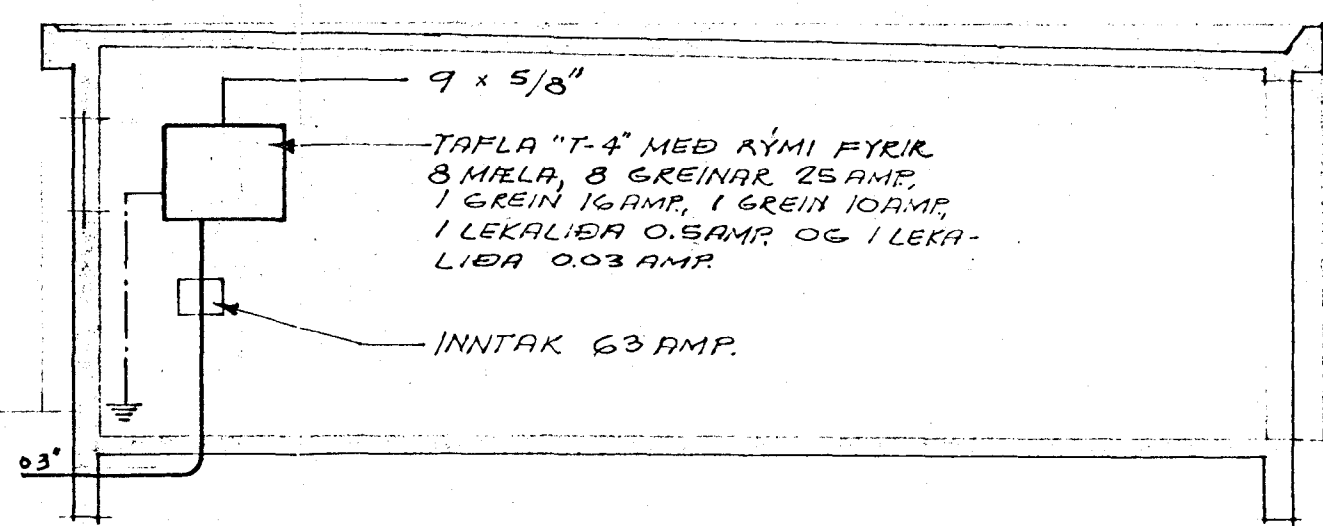

GRUNNMYND MKV = 1:50

EINLÍNUMYND

SNID "A-A" MKV = 1:50

SKÝRINGAR

VEGGLJÓÐ SÉU Í 180 CM HÆÐ FRA UNNU GÖLFI. ALLIR BOFAR OG TEI SÉU Í 110 CM HÆÐ FRA FULLUNNI PÍPUR SÉU 5/8" OG VIR 1.5² NEMA ANNARS SÉ GETIÐ. MÁLSTRAUMUR OG TENGLA SÉ 10AMP. NEMA ANNA GETIÐ.