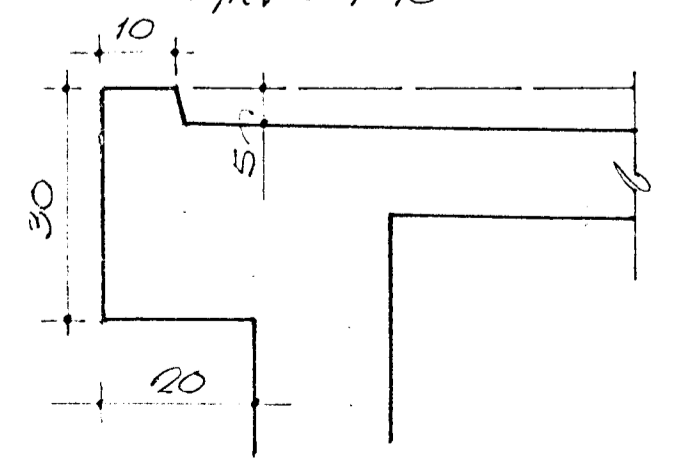

GRUNNMYND

MKV = 1:50

AFSTÖÐUMYND MKV = 1:500

SNID

MKV = 1:50

SÉRMYND #1

MKV = 1:10

SÉRMYND #2

MKV = 1:10

38

TEIKNISTOFA HAFNARFJÁRDAR S.F.	
BÍLSKUPAÐ, VIÐ SMYBLAHRÁUÐ	
GRUNNMYND O.F.L.	
MKV: 1:10, 1:50, 1:500	<i>[Signature]</i>
DAGS. JUNÍ 1973	
TEIKN.NR. 1-6-73	
HAFNAE. GR.	