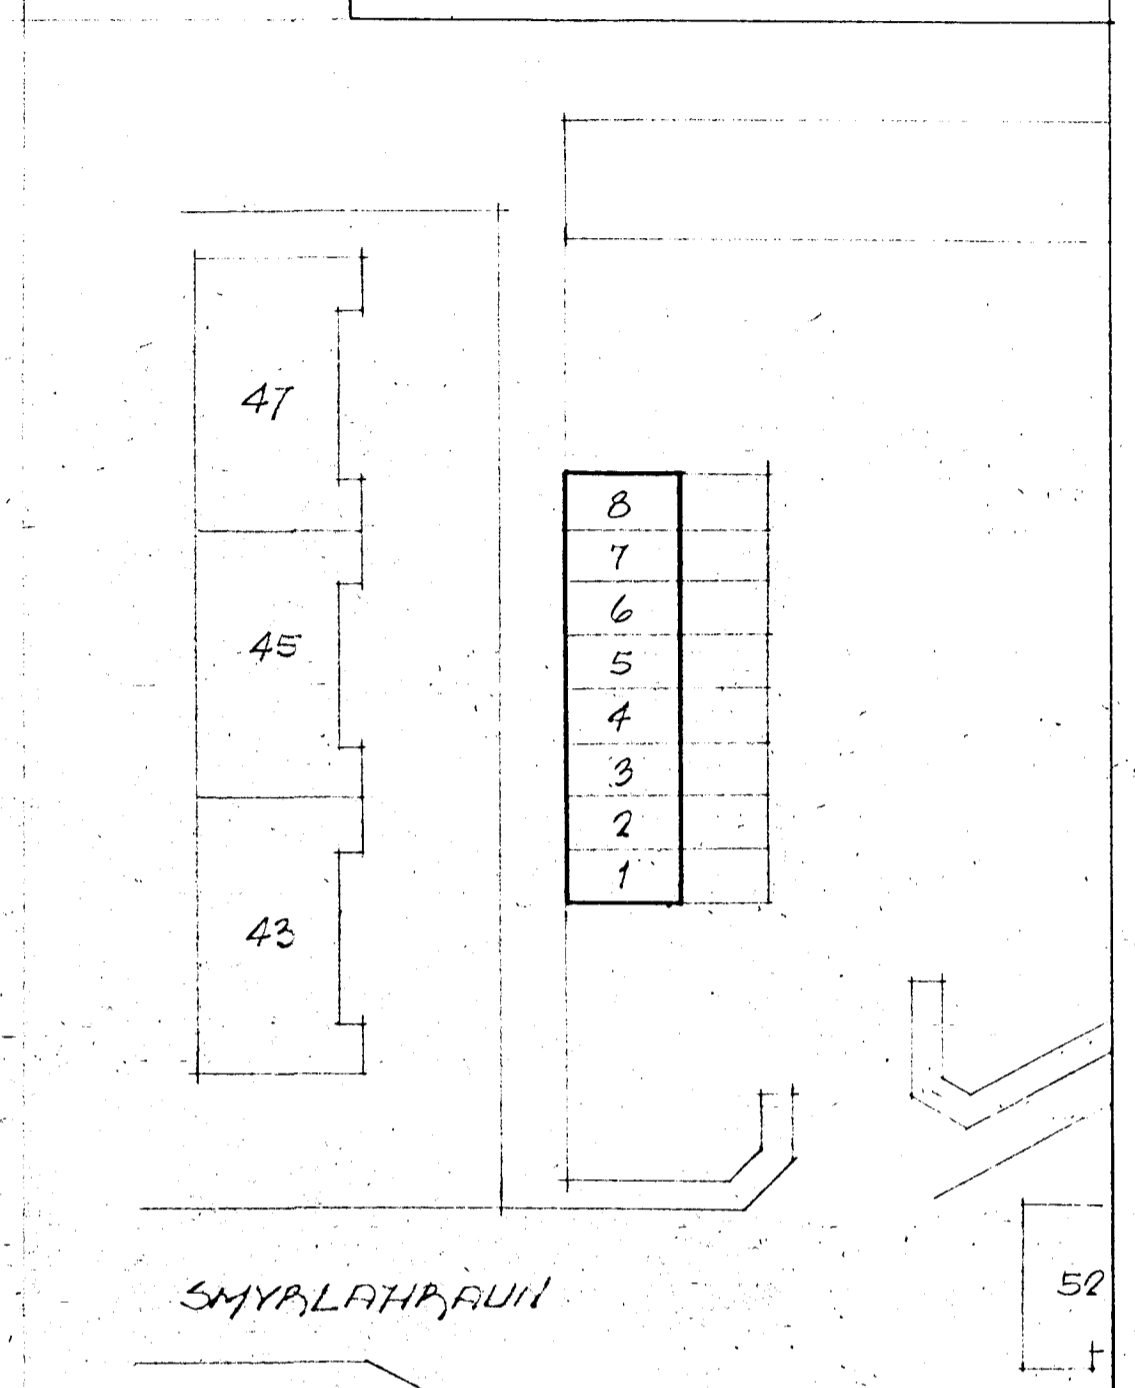

GRUNNMYND

MKV = 1:50

AFSTÖÐUMYND MKV = 1:500

SNID

MKV = 1:50

SÉRMYND #1

MKV = 1:10

SÉRMYND #2

MKV = 1:10

38

TEIKNISTOFA HAFNARFJÁRDAR S.F.	
BÍLSKUPAÐ, VIÐ SMYBLAHRÁUÐ	
GRUNNMYND O.F.L.	
MKV: 1:10, 1:50, 1:500	<i>[Signature]</i>
DAGS. JUNÍ 1973	
TEIKN.NR. 1-6-73	
HAFNAE. GR.	