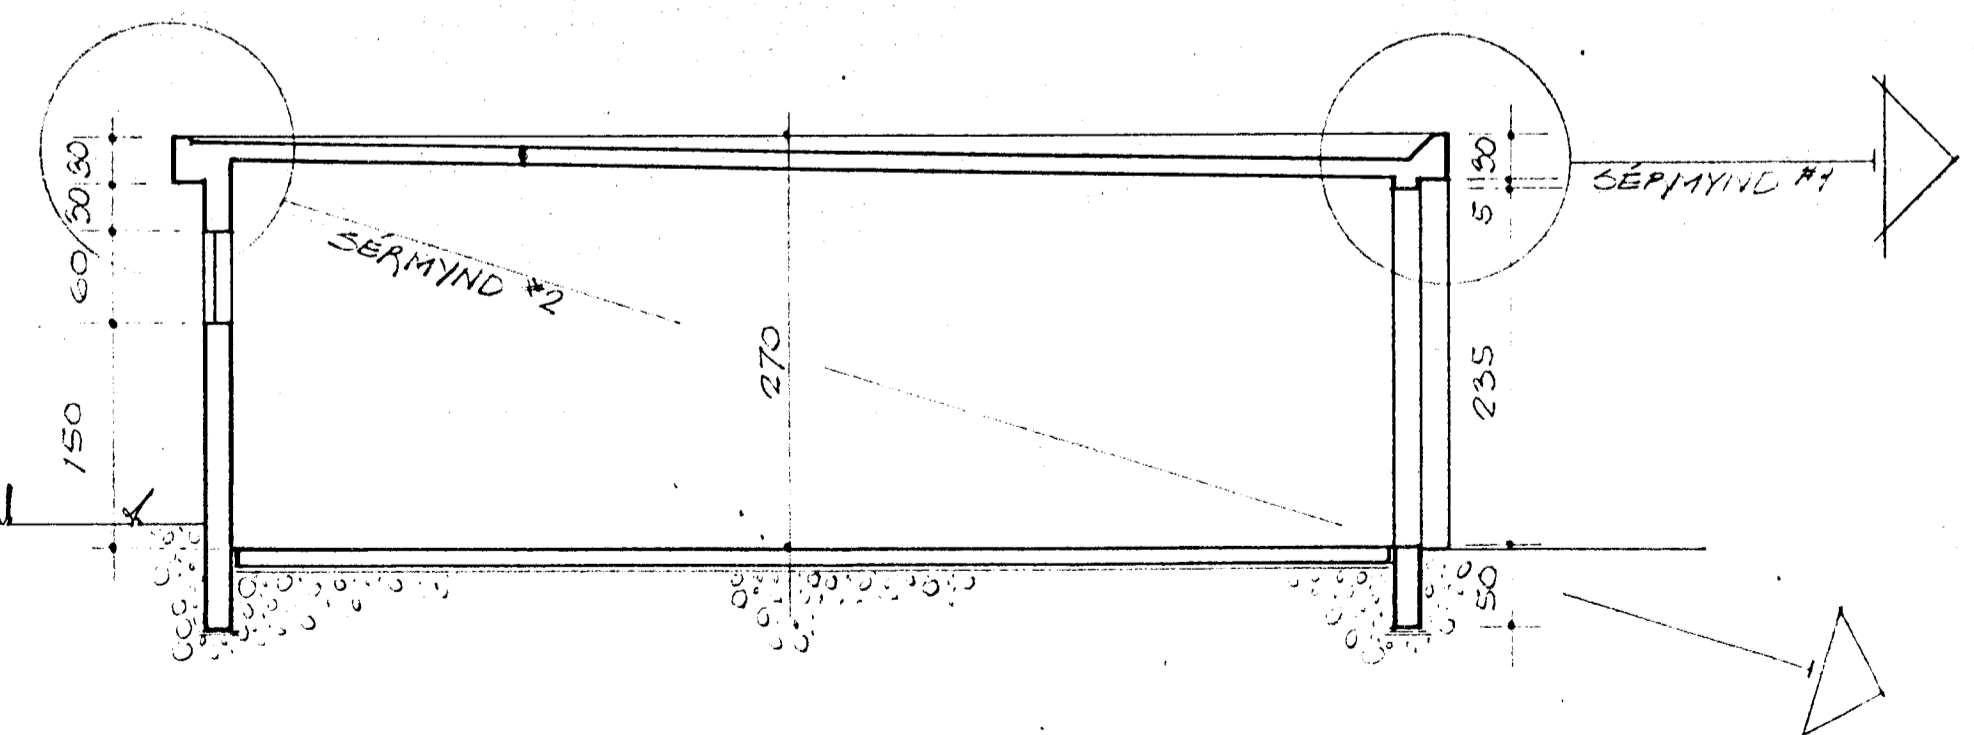

GRUNNMYND

MKV = 1:50

AFSTÖÐUMYND MKV = 1:500

SNID

MKV = 1:50

SÉRMYND #1

MKV = 1:10

SÉRMYND #2

MKV = 1:10

38

TEIKNISTOFA HAFNARFJÁRDAR S.F.	
BÍLSKUPAÐ, VIÐ SMYBLAHRÁUÐ	
GRUNNMYND O.F.L.	
MKV: 1:10, 1:50, 1:500	<i>[Signature]</i>
DAGS. JUNÍ 1973	
TEIKN.NR. 1-6-73	
HAFNAE. GR.	