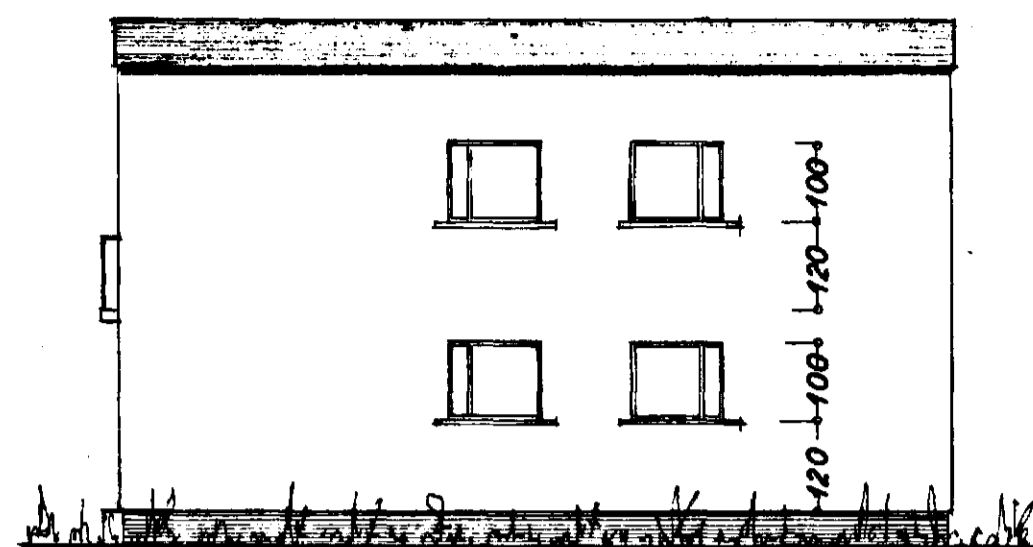

Norðaustur

Norðvestur

Suðaustur

Snid

Grunnmynd

Tveggja hæða íbúðarhús
551,0 m² að stærð.
6 íbúðir á hæð
Samtals 12 íbúðir
Brúnnstærð íbúðar 91,8 m²
Rúmtak hússins 3.233,0 m³

SKJÖLVEGGIR VIÐ ANDDYRI.
BREYTT Í AGÚST 1969