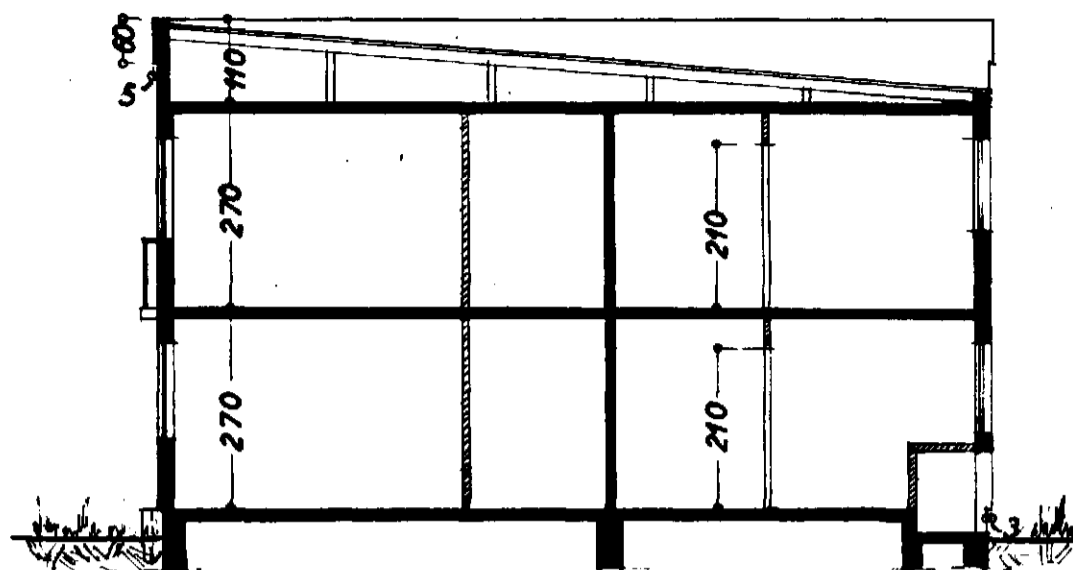

Samþykkt á fundi bygginga-
nefndar þ. 3/9 1969

BYGGINGAFULLTRÚINN
Í HAFNARFIRÐI

F. Sigurdsson

HÚSASMÍÐAMEISTARI:

MÜRARAMEISTARI:

PIPULAGNINGAMEISTARI:

Snid: A-A