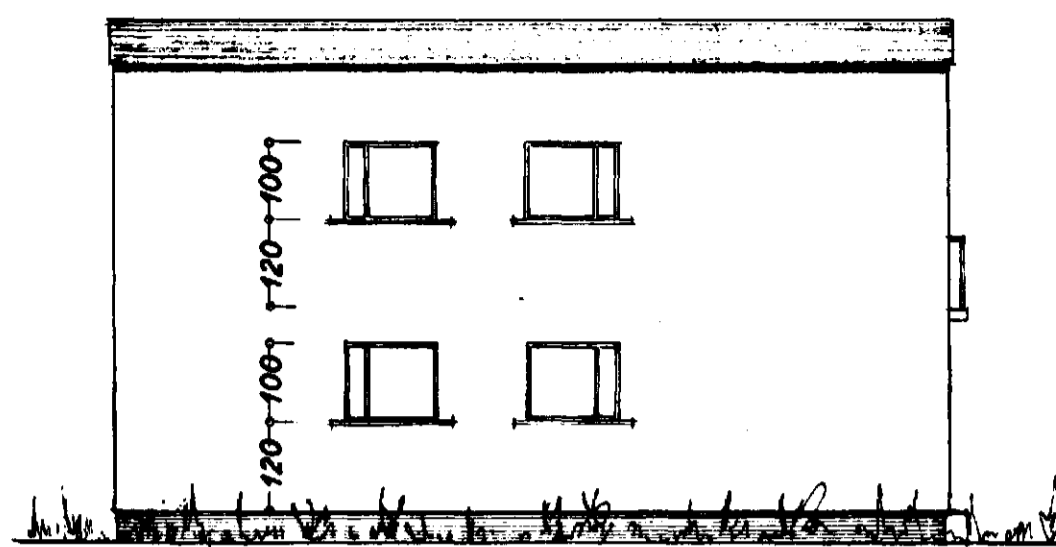

Samþykkt á fundi bygginga-
nefndar þ. 3/9 1969

BYGGINGAFULLTRÚINN
Í HAFNARFIRÐI

F. Sigurdsson

HÚSASMÍÐAMEISTARI:

MÜRARAMEISTARI:

PIPULAGNINGAMEISTARI:

Suðvestur

Tveggja hæða íbúðarhús
551,0 m² að stærð.
6 íbúðir á hæð
Samtals 12 íbúðir
Brúnnstærð íbúðar 91,8 m²
Rúmtak hússins 3.233,0 m³

SKJÖLVEGGIR VIÐ ANDDYRI.
BREYTT Í AGÚST 1969

SMYRLAURAUN NR. 43-45-47

BLAD 1

ÚTILN } 1:100
Snid }

Hafnarfirði í maí 1965

F. Sigurdsson