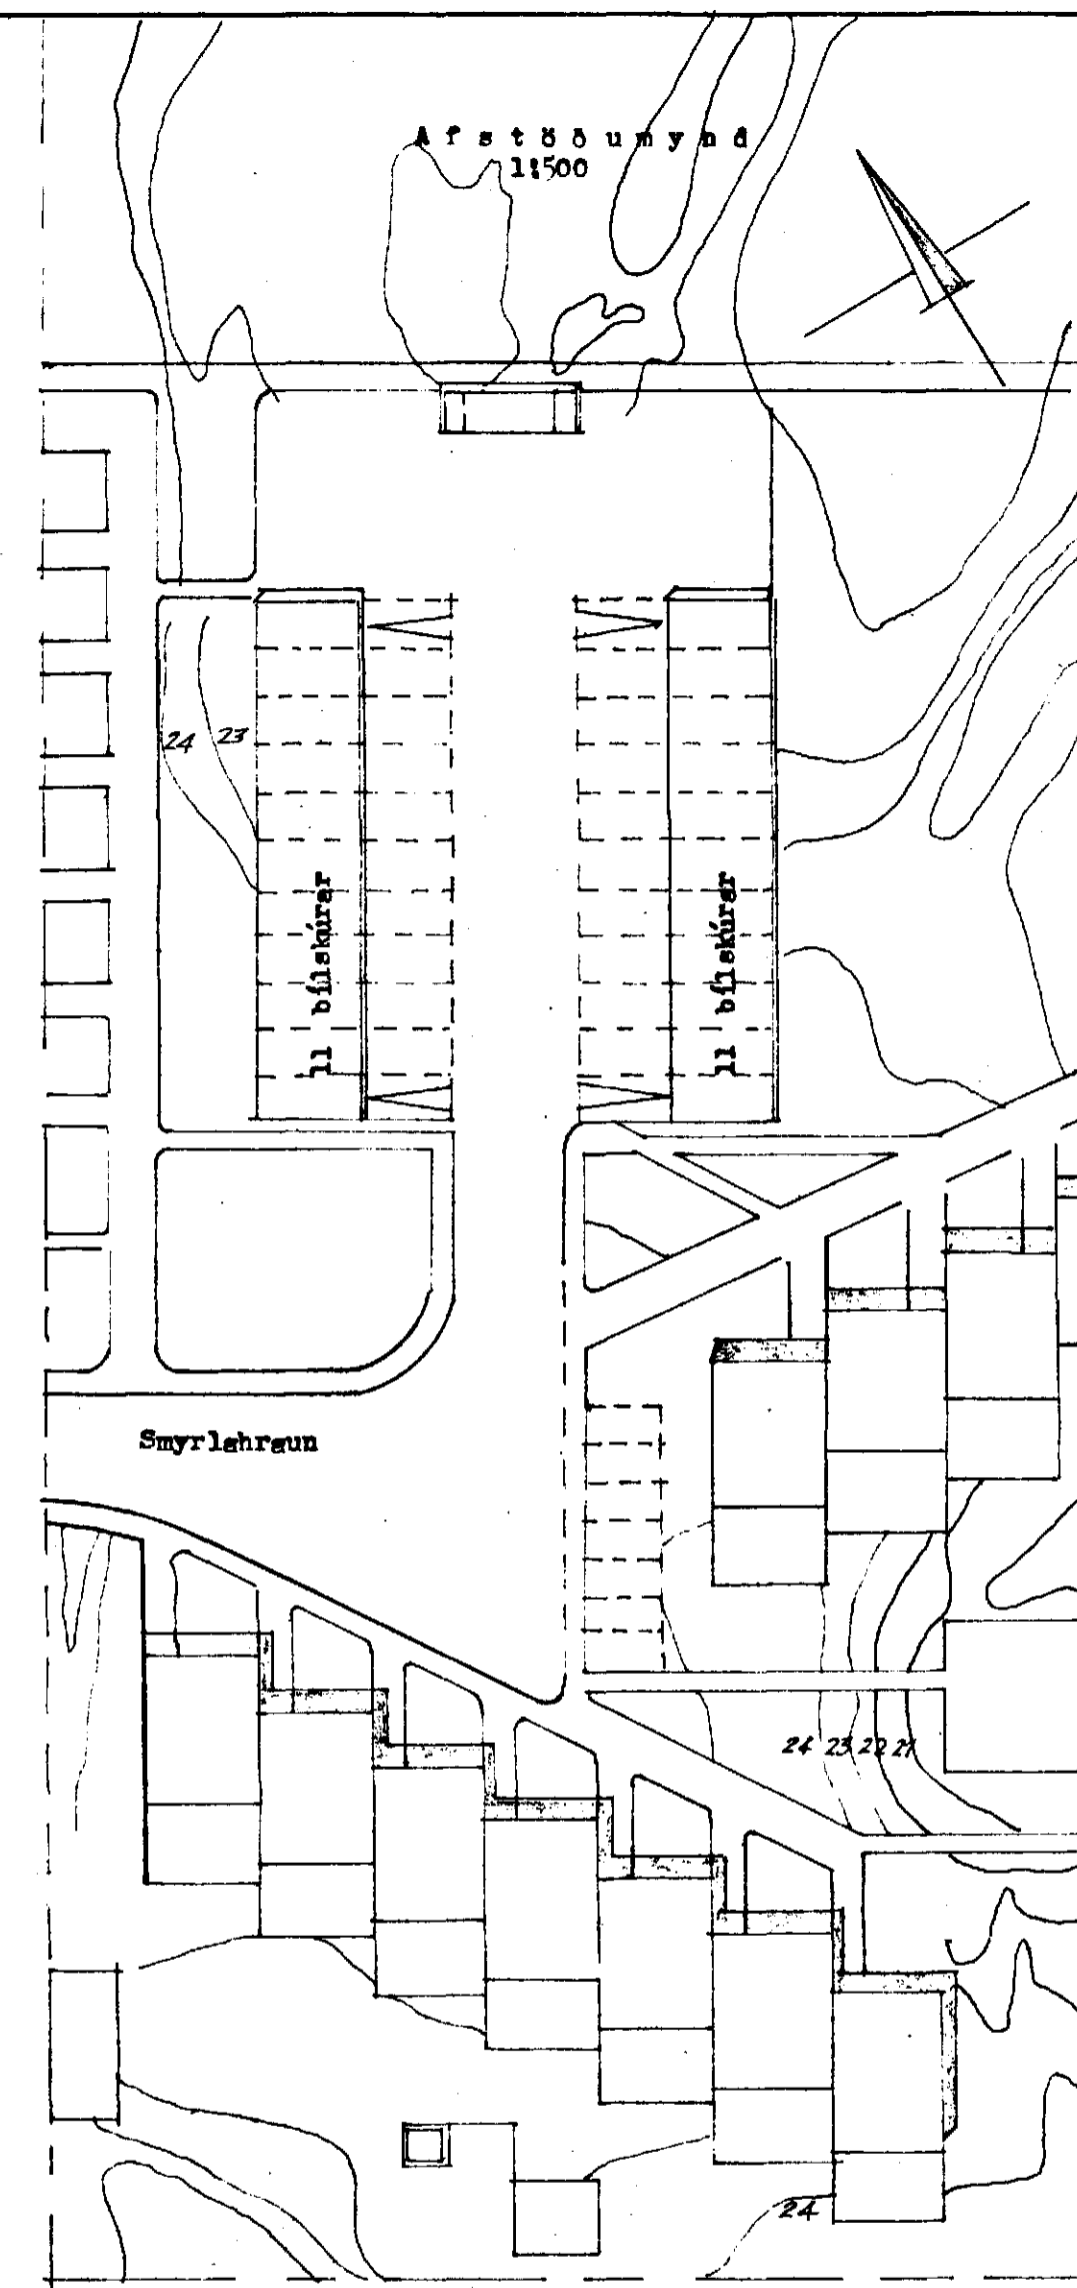

Grannmynd 1:100

Framhlit.

Bakhlit.

Sneiðing 1:50

BÁRDUR DANÍELSSON, arkitekt og verkfræðistofa, Garðsástræti 14, Rvk. sími 24111.	
Bílskúrur í raðhúsaðverfi við Smyrlebraun í Hafnarfirði.	Kverði 1:500 1:100 1:50
Grannmynd, útlit og sneiðing.	Br.
	Rvk. ágúst 1967.