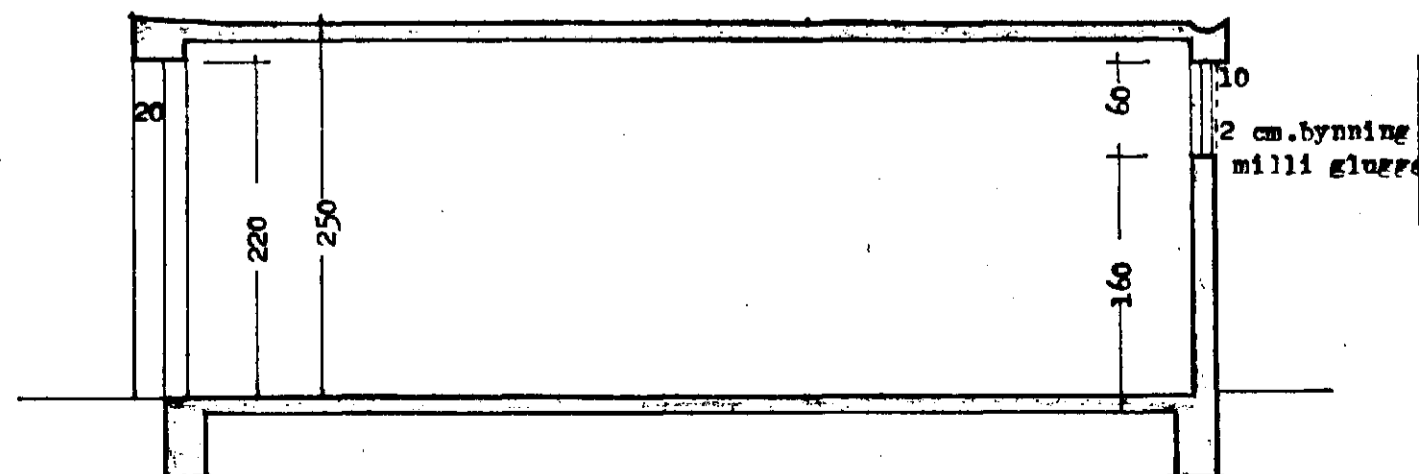

Grannmynd 1:100

Framhlit.

Bakhlit.

Sneiðing 1:50

BÁRDUR DANÍELSSON, arkitekt og verkfræðistofa, Garðsástræti 14, Rvk. sími 24111.	
Bílskúrur í raðhúsaðverfi við Smyrlebraun í Hafnarfirði.	Kverði 1:500 1:100 1:50
Grannmynd, útlit og sneiðing.	Br.
	Rvk. ágúst 1967.