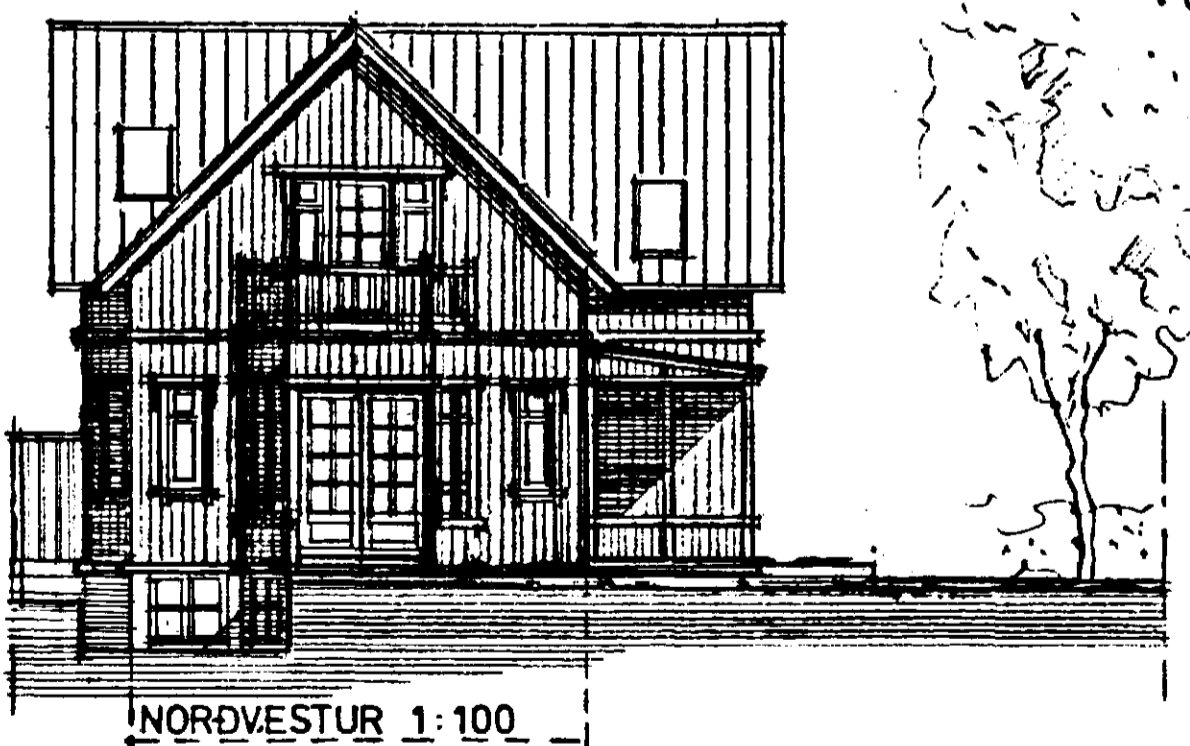

Sar. bykkt á fundi bygginga-
 naino nr p. 3/8 1989
 12/12 91 EUDRÖU.
 EYGGHÍGAFULLTRÚINN
 Í HAFNARFIRÐI
 Eyjólfur Valgandsson

VIÐBYGGING

SUDAUSTUR 1:100

SUÐVESTUR 1:100

VIÐBYGGING

NORÐVESTUR 1:100

VIÐBYGGING

NORÐAUSTUR 1:100

TEIKNISTOFAN SUDURGÖTU 14 220 HAFNARFJÖRÐUR
 PÁLL V. BJARNASON ARKITEKT F.A.I. Sími 64355

SMYRLAURAUN 5, HAFNARFIRÐI - VIÐBYGGING, NÝTT RIS

ÚTLIT

Páll V. Bjarnason

216.02	DAGS	JÚNÍ 1989
	SKAFRI	1:100
	DRÖG	P.V.B.
	TEIKNI	A.E.
	VIÐF.	P.V.B.