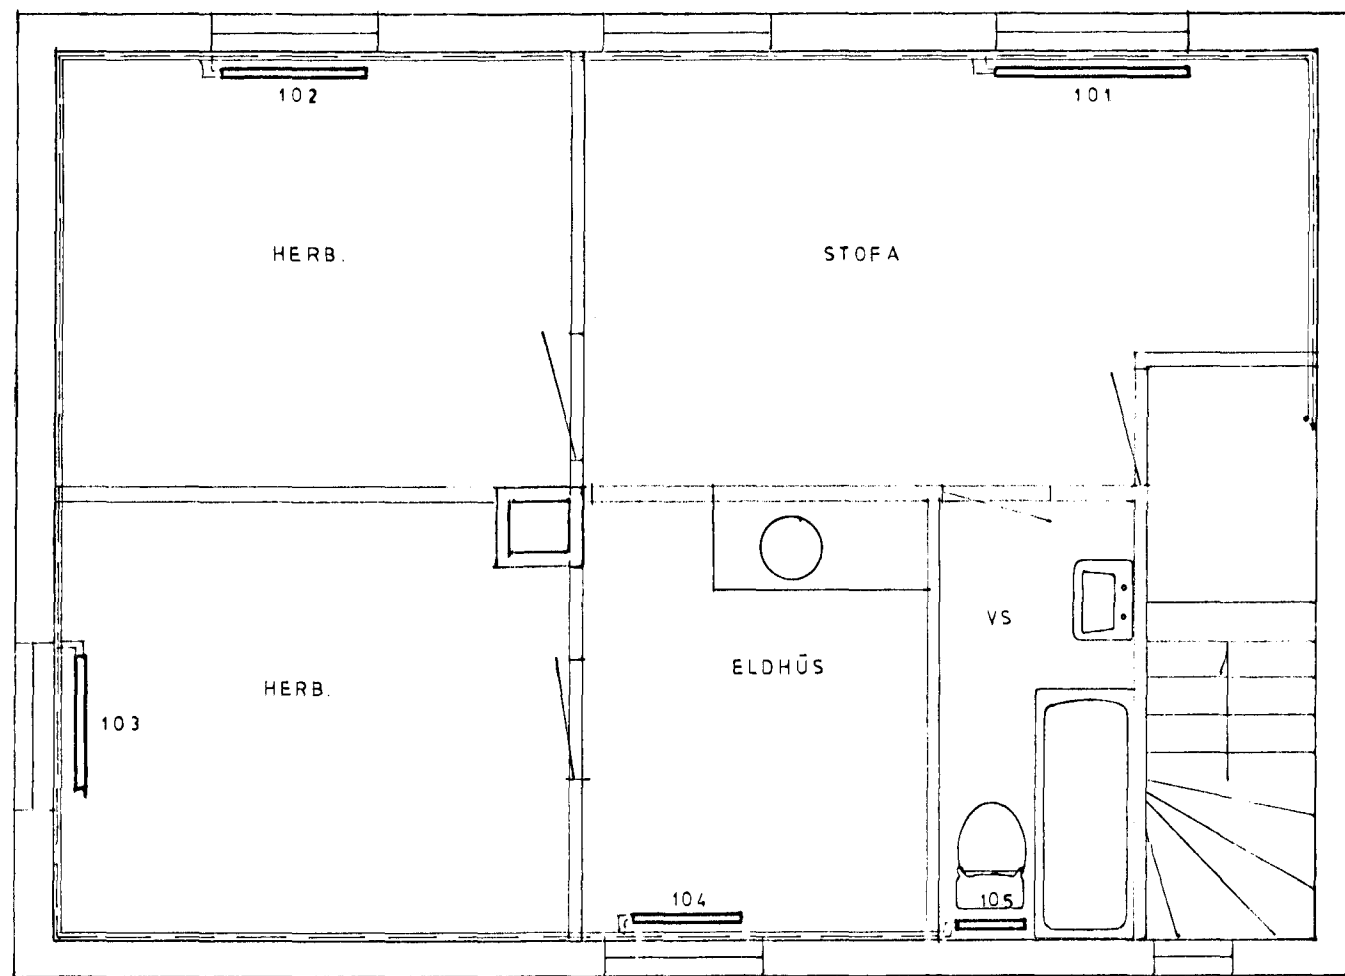

GRUNNMYND 2 HÆÐ

RÜMMYND

GRUNNMYND 1 HÆÐ

Ofnar eru frá Ofnasmiðjunni gerð Barlo

nr.	herb.	hæð	lengd	w/h	gerð	tenging
101	stofa	620	1300	1754	dk	ab
102	herb	620	950	1282	dk	ab
103	herb	620	950	1282	dk	cd
104	eldhús	620	750	550	ek	cd
105	baðh.	420	500	263	ek	cd