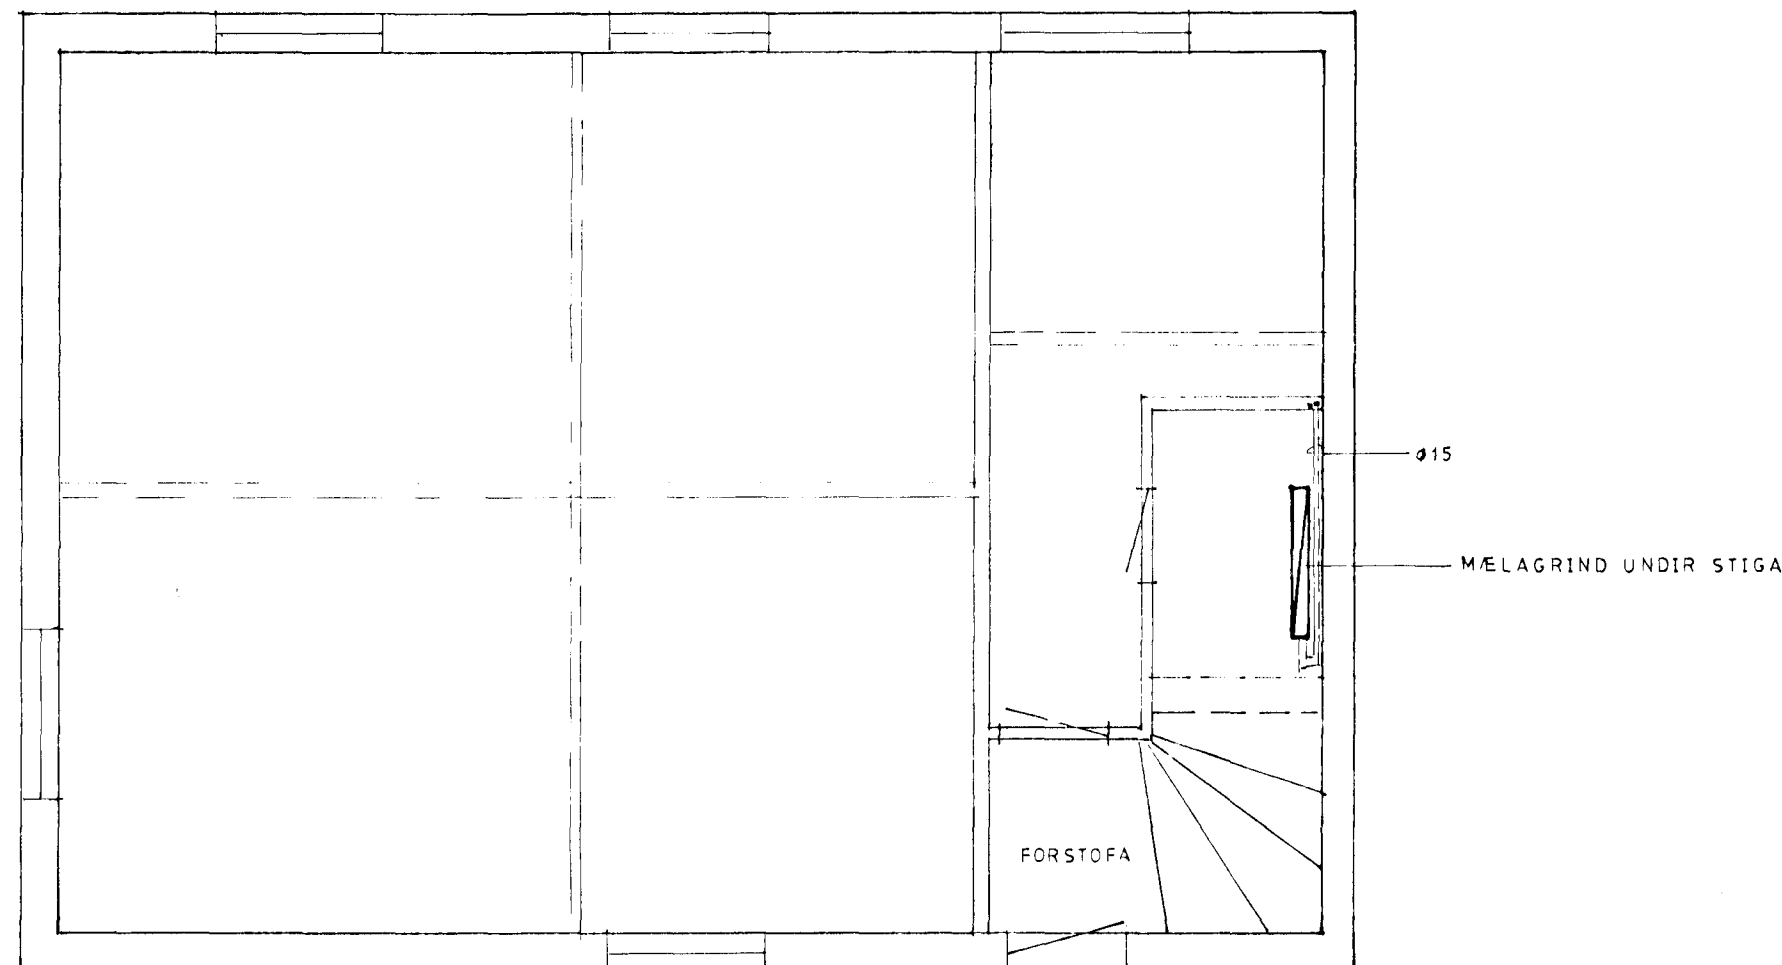

GRUNNMYND 2 HÆÐ

RÜMMYND

GRUNNMYND 1 HÆÐ

Ofnar eru frá Ofnasmiðjunni gerð Barlo

nr.	herb.	hæð	lengd	w/h	gerð	tenging
101	stofa	620	1300	1754	dk	ab
102	herb	620	950	1282	dk	ab
103	herb	620	950	1282	dk	cd
104	eldhús	620	750	550	ek	cd
105	baðh.	420	500	263	ek	cd