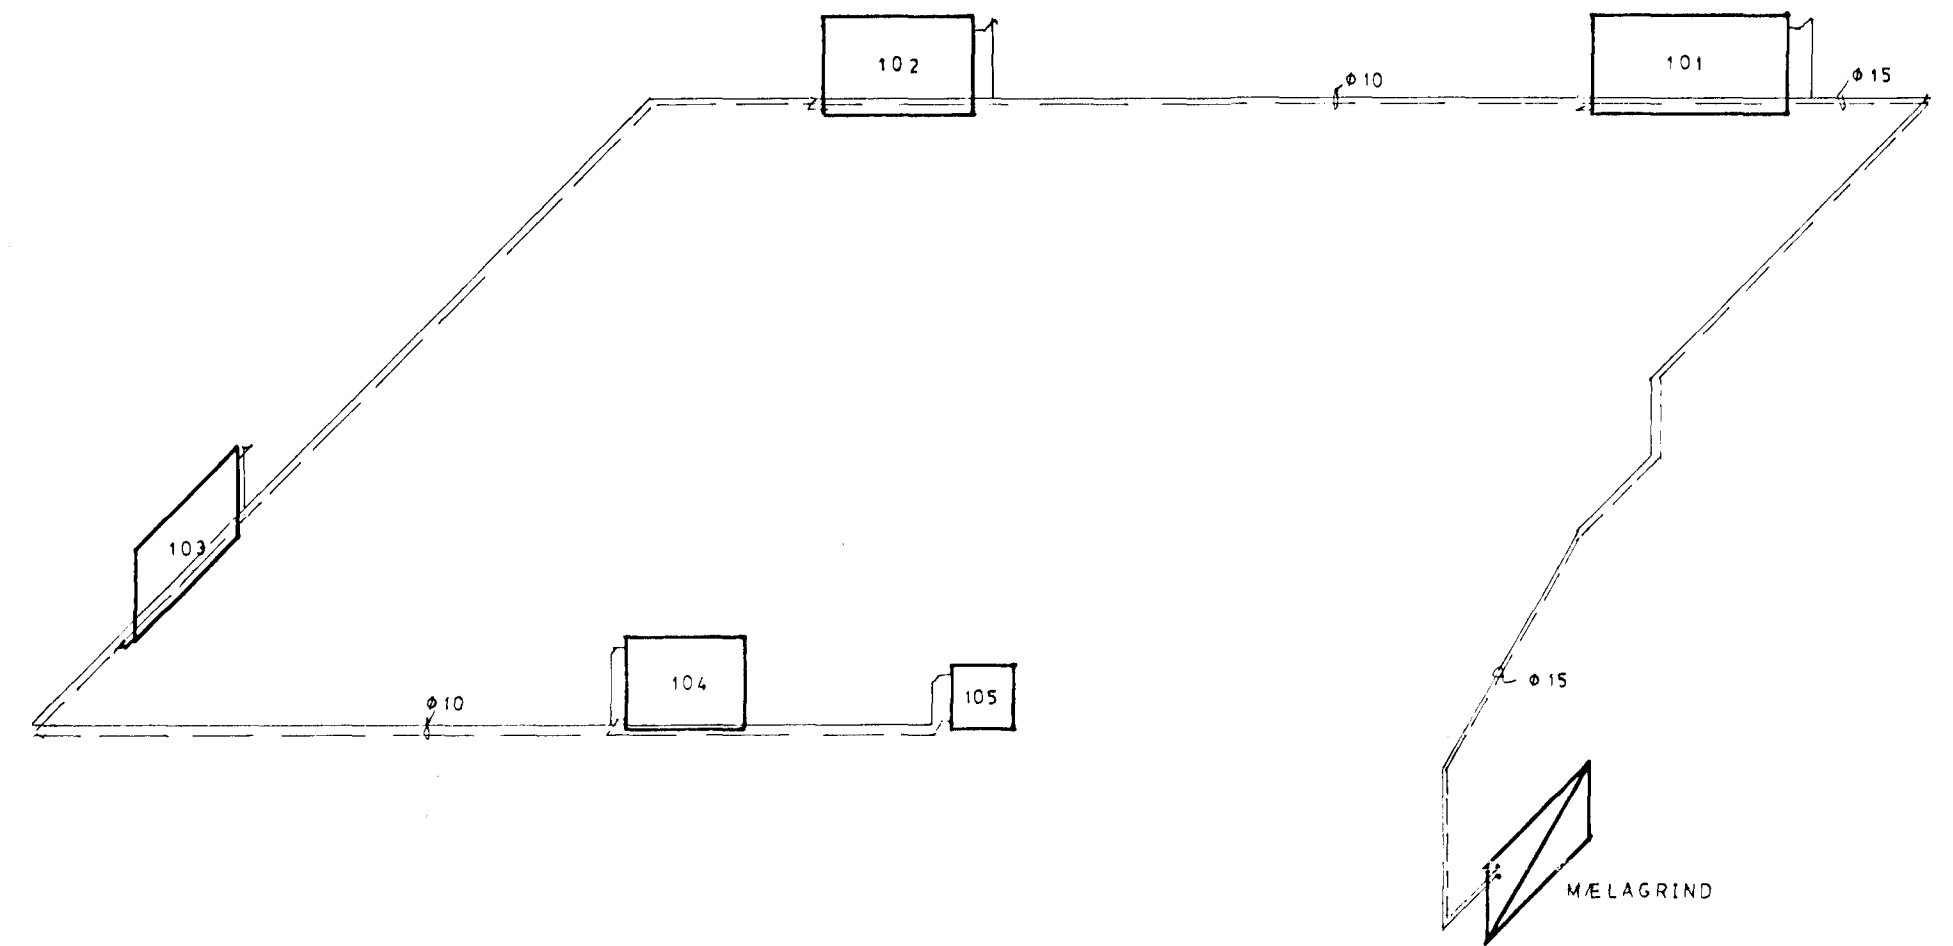

GRUNNMYND 2 HÆÐ

RÜMMYND

GRUNNMYND 1 HÆÐ

Ofnar eru frá Ofnasmiðjunni gerð Barlo

nr.	herb.	hæð	lengd	w/h	gerð	tenging
101	stofa	620	1300	1754	dk	ab
102	herb	620	950	1282	dk	ab
103	herb	620	950	1282	dk	cd
104	eldhús	620	750	550	ek	cd
105	baðh.	420	500	263	ek	cd