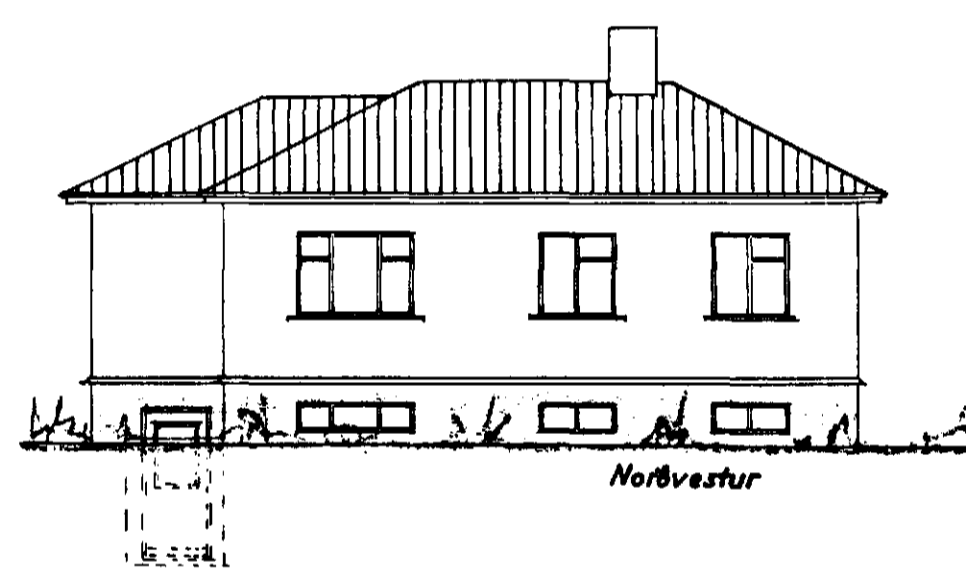

Samþykkt á fundi bygginga-
nefndar þ. 3/5 1967

BYGGINGAFLTRÚINN
HAFNARFIRÐI

Kjallari

Norðvestur

Suðvestur

Snið: A-A

1. hæð

Norðaustur

Suðaustur

Stærð viðb. 27,9 m² 102,0 m²

SMYRLAHRUN NR 8
VIÐBYGGING

Útlit } 1:100
Grunnmynd }
Snið }
Afstæðumynd 1:1000

Hafnarfirði 2. apríl 1967
F. Sigurðsson