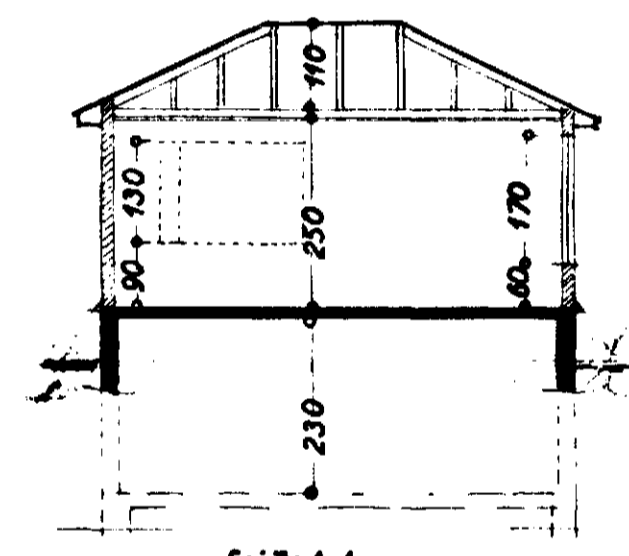

Samþykkt á fundi bygginga-
nefndar þ. 3/5 1967

BYGGINGAFLTRÚINN
HAFNARFIRÐI

Kjallari

Norðvestur

Suðvestur

Snið: A-A

1. hæð

Norðaustur

Suðaustur

Stærð viðb. 27,9 m² 102,0 m²

SMYRLAHRUN NR 8
VIÐBYGGING

Útlit } 1:100
Grunnmynd }
Snið }
Afstæðumynd 1:1000

Hafnarfirði 2. apríl 1967
F. Sigurðsson