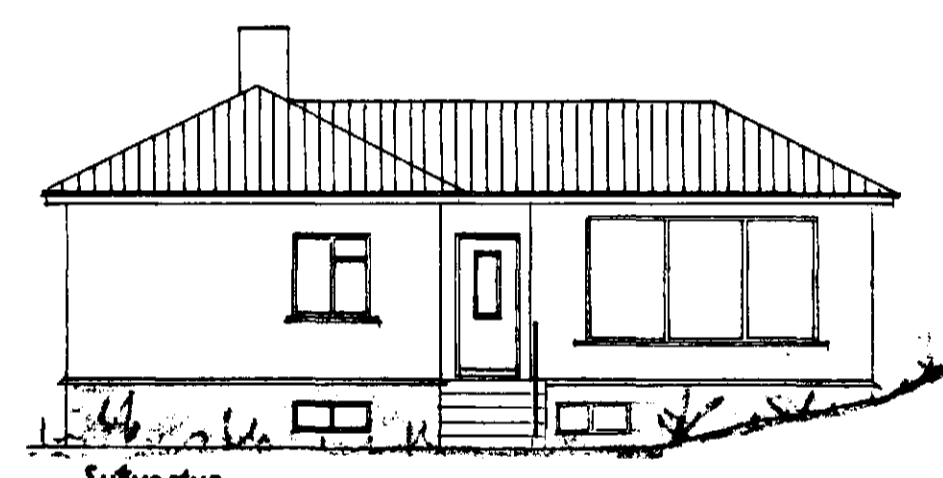

Samþykkt á fundi bygginga-
nefndar þ. 3/5 1967

BYGGINGAFLTRÚINN
HAFNARFIRÐI

Kjallari

Norðvestur

Suðvestur

Snið: A-A

1. hæð

Norðaustur

Suðaustur

Stærð viðb. 27,9 m² 102,0 m²

SMYRLAHRUN NR 8
VIÐBYGGING

Útlit } 1:100
Grunnmynd }
Snið }
Afstæðumynd 1:1000

Hafnarfirði 2. apríl 1967
F. Sigurðsson