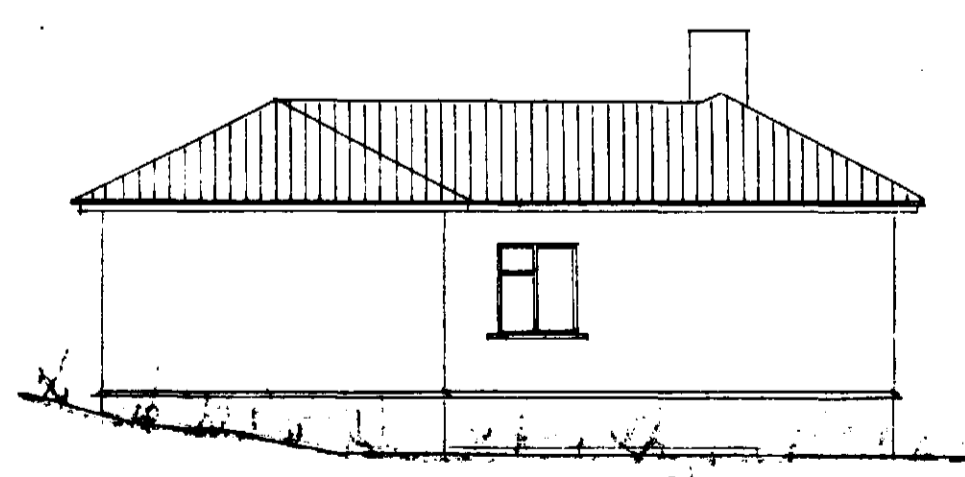

Samþykkt á fundi bygginga-
nefndar þ. 3/5 1967

BYGGINGAFLTRÚINN
HAFNARFIRÐI

Kjallari

Norðvestur

Suðvestur

Snið: A-A

1. hæð

Norðaustur

Suðaustur

Stærð viðb. 27,9 m² 102,0 m²

SMYRLAHRUN NR 8
VIÐBYGGING

Útlit } 1:100
Grunnmynd }
Snið }
Afstæðumynd 1:1000

Hafnarfirði 2. apríl 1967
F. Sigurðsson