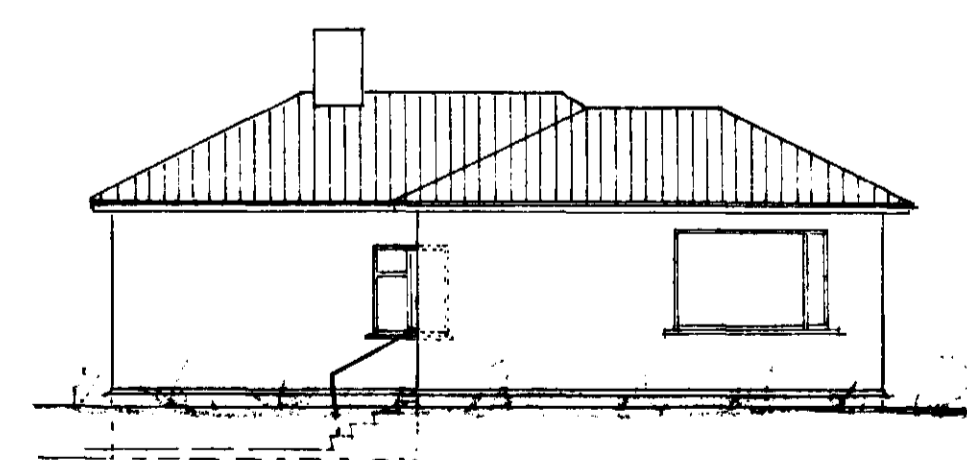

Samþykkt á fundi bygginga-
nefndar þ. 3/5 1967

BYGGINGAFLTRÚINN
HAFNARFIRÐI

Kjallari

Norðvestur

Suðvestur

Snið: A-A

1. hæð

Norðaustur

Suðaustur

Stærð viðb. 27,9 m² 102,0 m²

SMYRLAHRUN NR 8
VIÐBYGGING

Útlit } 1:100
Grunnmynd }
Snið }
Afstæðumynd 1:1000

Hafnarfirði 2. apríl 1967
F. Sigurðsson