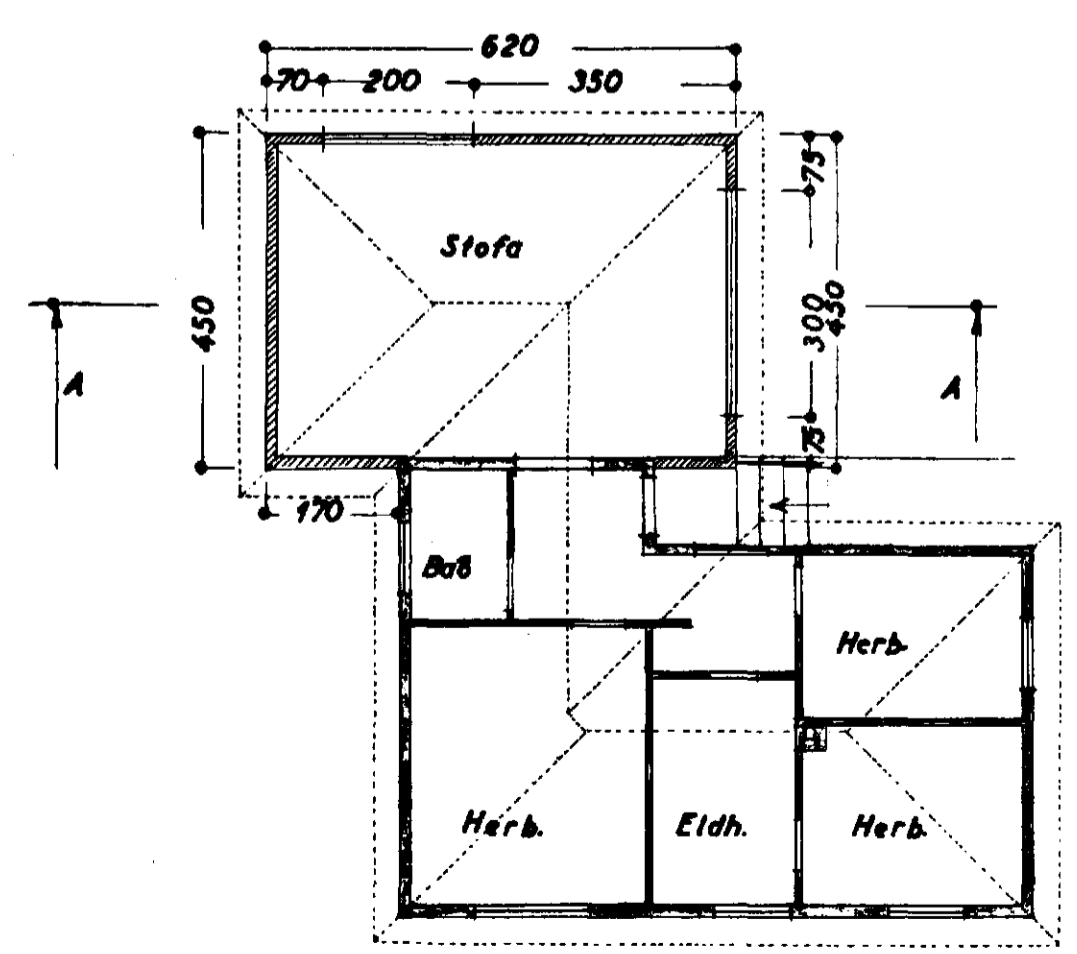

Samþykkt á fundi bygginga-
nefndar þ. 3/5 1967

BYGGINGAFLTRÚINN
HAFNARFIRÐI

Kjallari

Norðvestur

Suðvestur

Snið: A-A

1. hæð

Norðaustur

Suðaustur

Stærð viðb. 27,9 m² 102,0 m²

SMYRLAHRUN NR 8
VIÐBYGGING

Útlit } 1:100
Grunnmynd }
Snið }
Afstæðumynd 1:1000

Hafnarfirði 2. apríl 1967
F. Sigurðsson