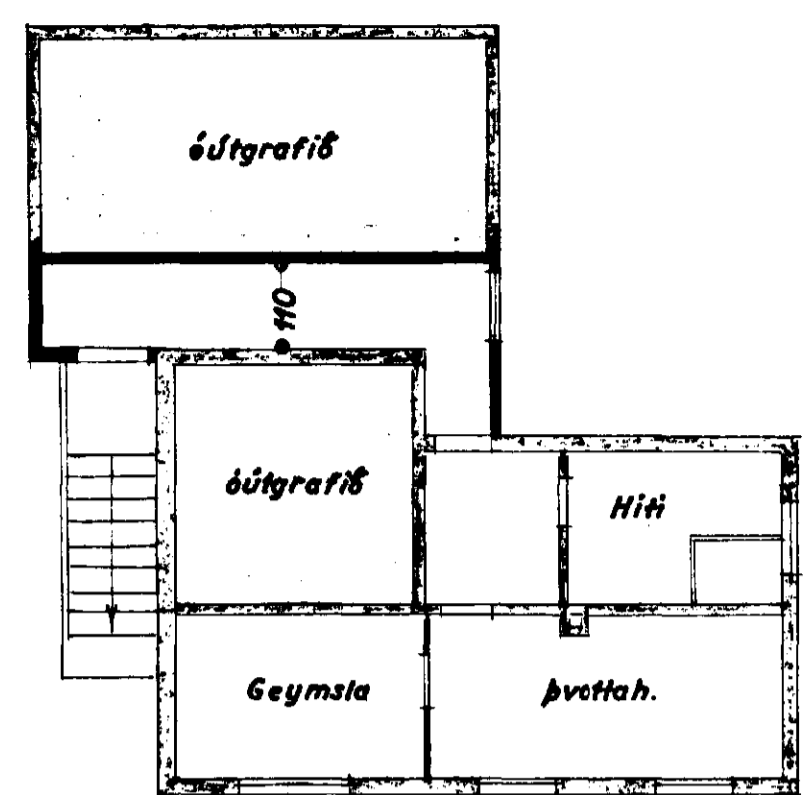

Samþykkt á fundi bygginga-
nefndar þ. 3/5 1967

BYGGINGAFLTRÚINN
HAFNARFIRÐI

Kjallari

Norðvestur

Suðvestur

Snið: A-A

1. hæð

Norðaustur

Suðaustur

Stærð viðb. 27,9 m² 102,0 m²

SMYRLAHRUN NR 8
VIÐBYGGING

Útlit } 1:100
Grunnmynd }
Snið }
Afstæðumynd 1:1000

Hafnarfirði 2. apríl 1967
F. Sigurðsson