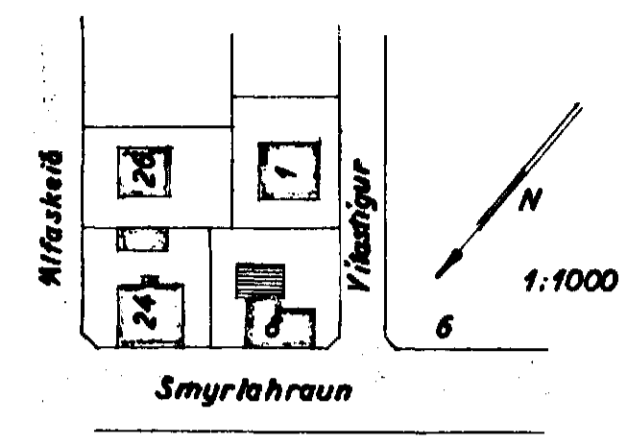

Samþykkt á fundi bygginga-
nefndar þ. 3/5 1967

BYGGINGAFLTRÚINN
HAFNARFIRÐI

Kjallari

Norðvestur

Suðvestur

Snið: A-A

1. hæð

Norðaustur

Suðaustur

Stærð viðb. 27,9 m² 102,0 m²

SMYRLAHRUN NR 8
VIÐBYGGING

Útlit } 1:100
Grunnmynd }
Snið }
Afstæðumynd 1:1000

Hafnarfirði 2. apríl 1967
F. Sigurðsson