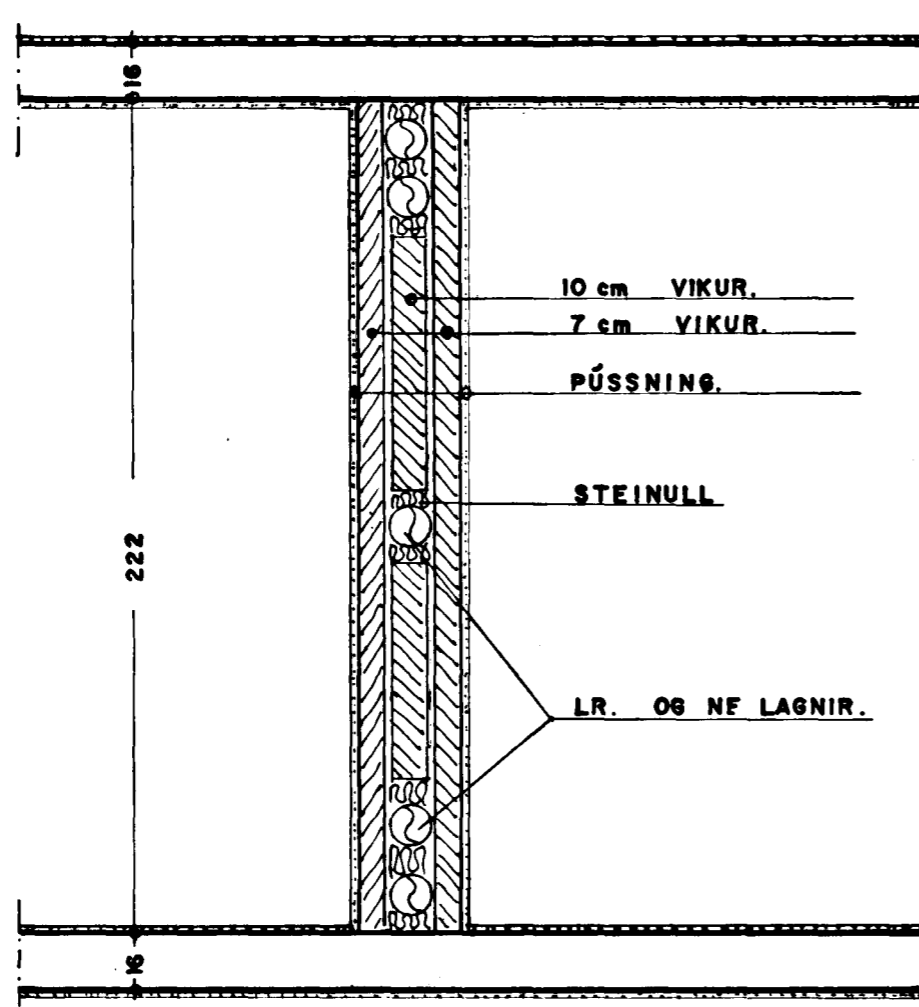

Samþykkt á fundi bygginga-
nefndar þ. 26.15.1994

BYGGINGAFULLTRÚINN
Í HAFNARFIRÐI

SNEIÐING Í LAGNAVEGG MILLI BAÐHERBERGJA 1:20

SÓLEYJARHLÍÐ I HAFNARFIRÐI. HLUTAMYND.

VERK. NR. 125
TEIKN. NR. 06

DAGS. 3.-10.-93 MÁL. 1:20
BREYTT.

JON GUÐMUNDSSON ARKITEKT *Jón Guðmundsson*
VINNUSTOFA. BÆJARHRAUNI 2 HAFNARFIRÐI. Sími. 53766