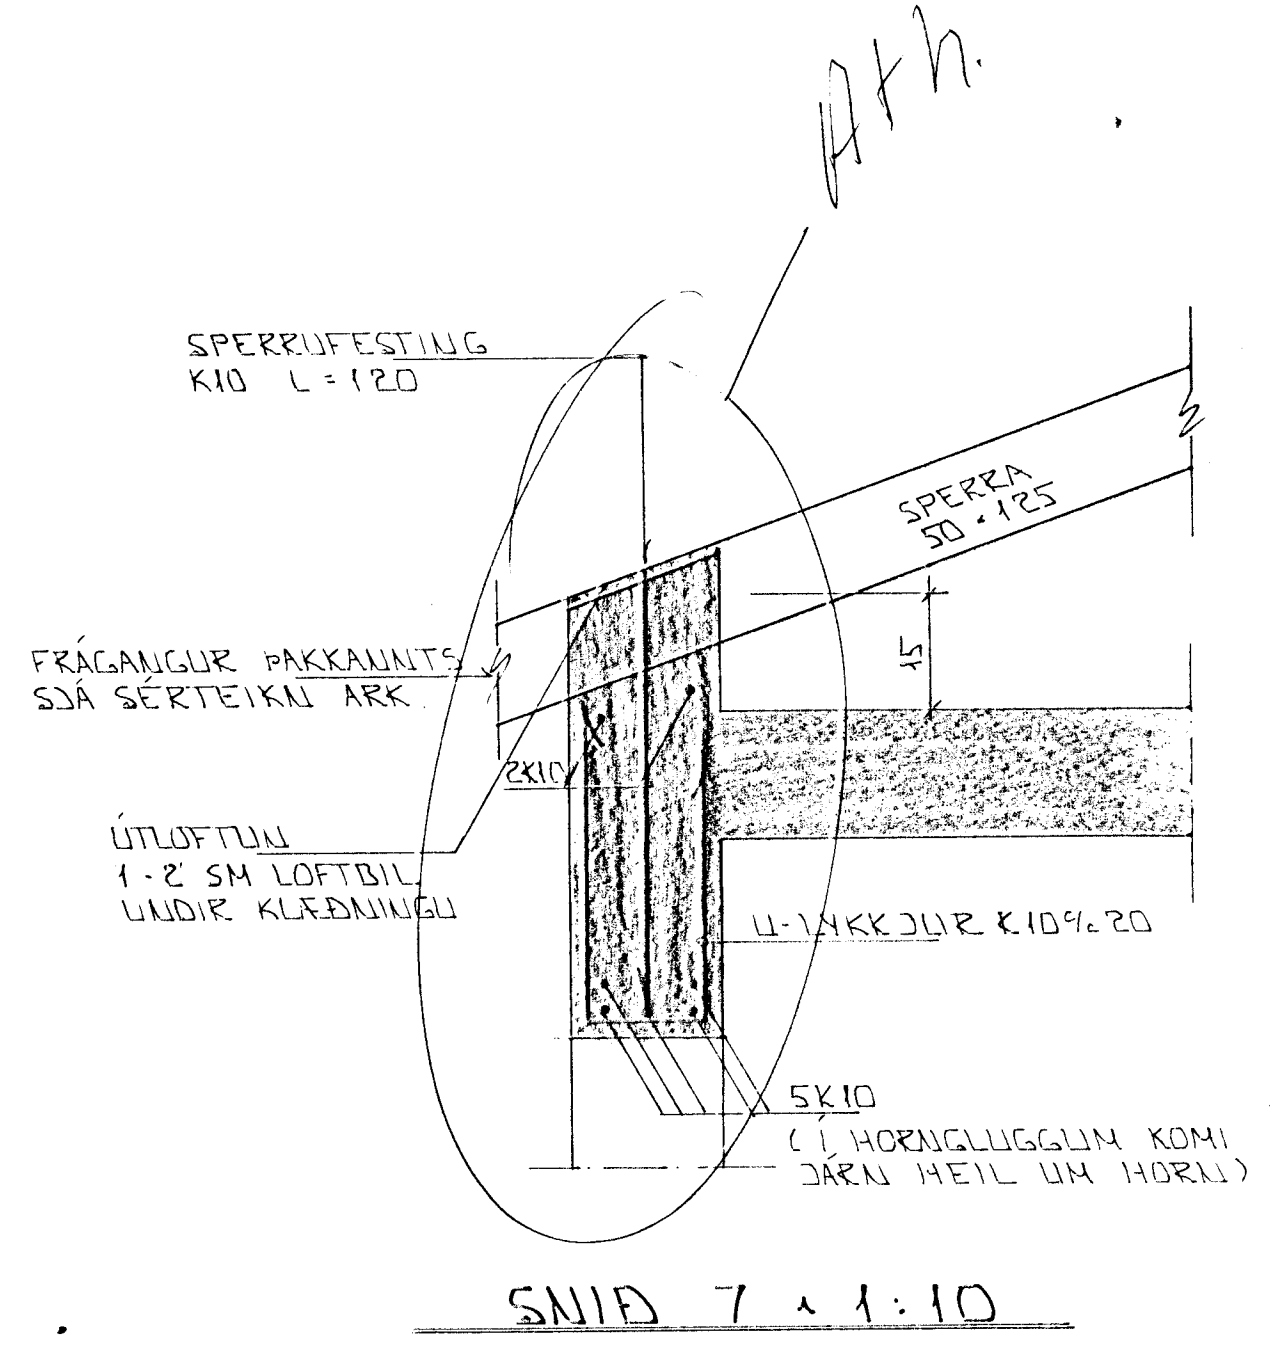

SÉRMYND A + 1:10

GRUNNMYND + 1:50

Sjá skilningu B í bláh. m. 103

SNID 7 + 1:10

SNID 8 + 1:10

SNID 9 + 1:10

ASKILID, ELÐRI
TEIKNING ÓGILD
HAFNARFJÓRÐUR
BYGGINGAFLUTRUM
12 OKT. 1994

DI	04.10.94	SNID 7 SF	GH
BR	DAGS	EDLI BR	SIGN
SÓLEYJARHLÍÐ I HAFNARFIRÐI			
PAKVIKKI - SNID			
MKV + 1:50			
DAGS SEPT 94			
VERK NR. 9434			
TEIKN NR. 1-6			
HANNAD			
TEIKNAD GH			
YFIRFARIÐ			
STRANDGÖTU 11 - 220 HAFNARFJÓRÐUR - Sími 54255 - FAX 652875			