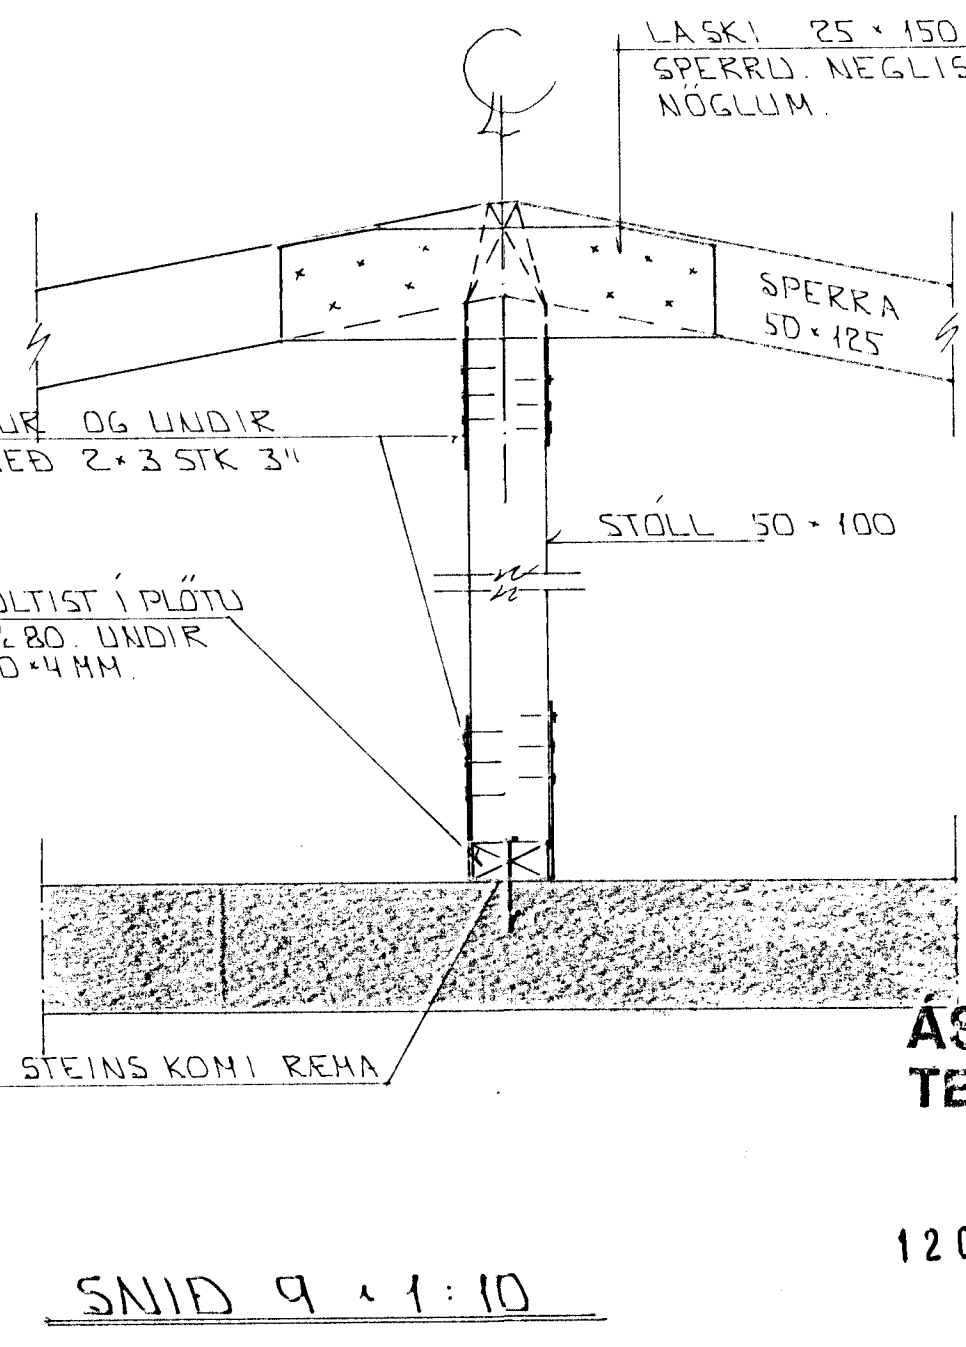

SÉRMYND A + 1:10

GRUNNMYND + 1:50

Sjá skilningu B í bláh. m. 103

SNID 7 + 1:10

SNID 8 + 1:10

SNID 9 + 1:10

ASKILID, ELÐRI
TEIKNING ÓGILD
HAFNARFJÓRÐUR
BYGGINGAFLUTRUM
12 OKT. 1994

DI	04.10.94	SNID 7 SF	GH
BR	DAGS	EDLI BR	SIGN
SÓLEYJARHLÍÐ I HAFNARFIRÐI			
PAKVIKKI - SNID			
MKV + 1:50			
DAGS SEPT 94			
VERK NR. 9434			
TEIKN NR. 1-6			
HANNAD			
TEIKNAD GH			
YFIRFARIÐ			
STRANDGÖTU 11 - 220 HAFNARFJÓRÐUR - Sími 54255 - FAX 652875			