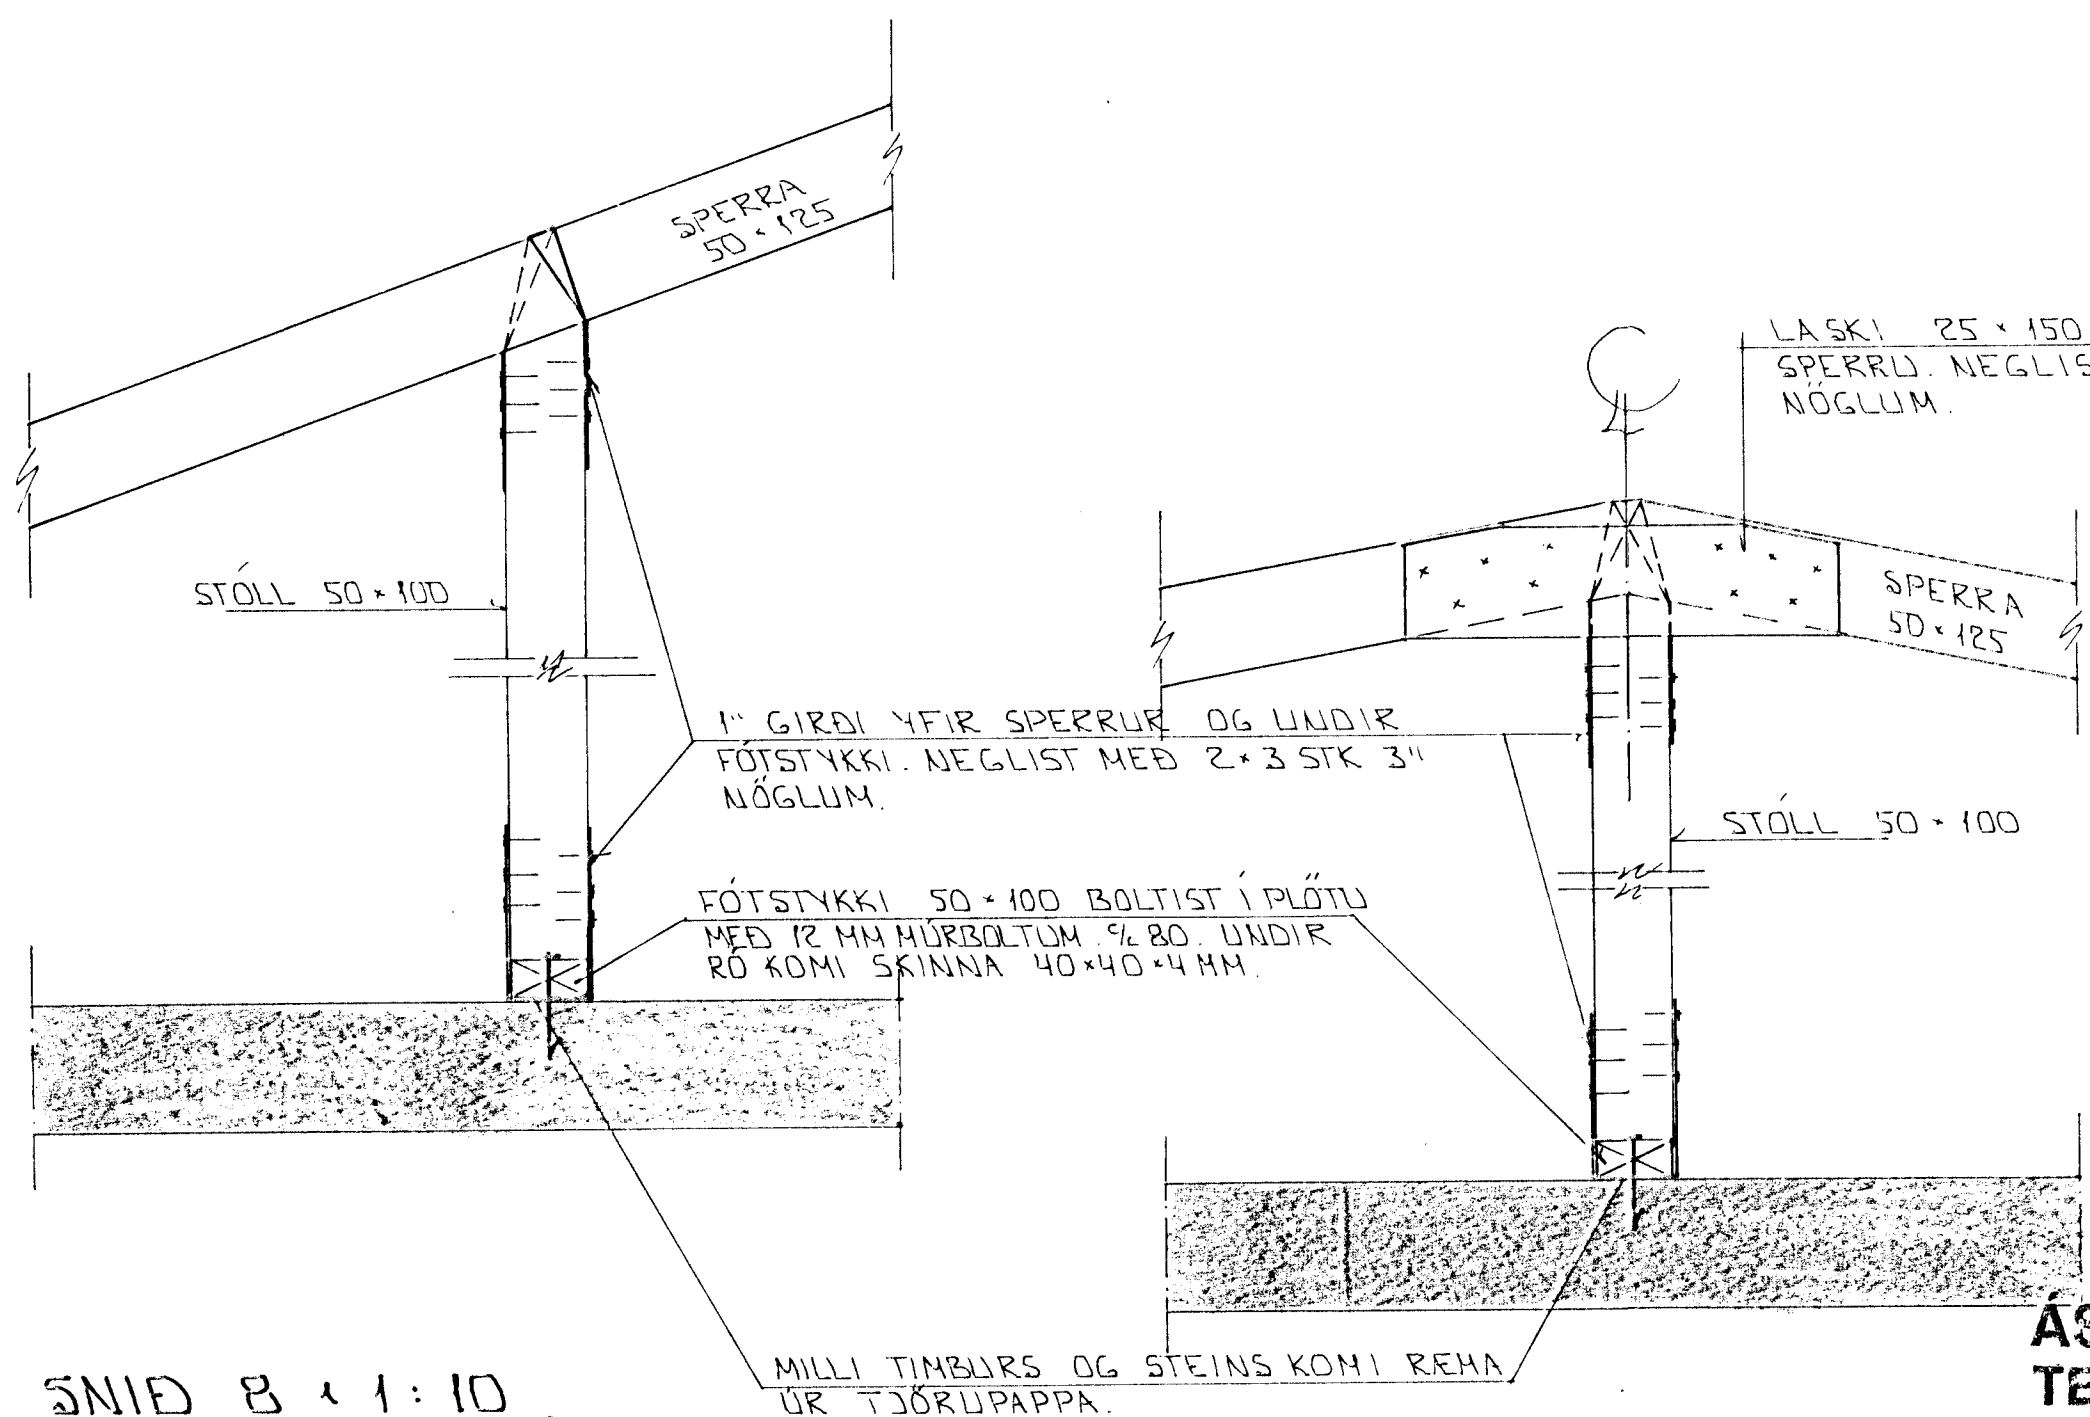

SÉRMYND A + 1:10

GRUNNMYND + 1:50

Sjá skilningu B í bláh. m. 103

SNID 7 + 1:10

SNID 8 + 1:10

SNID 9 + 1:10

ASKILID, ELÐRI
TEIKNING ÓGILD
HAFNARFJÓRÐUR
BYGGINGAFLUTRUM
12 OKT. 1994

DI	04.10.94	SNID 7 SF	GH
BR	DAGS	EDLI BR	SIGN
SÓLEYJARHLÍÐ I HAFNARFIRÐI			
PAKVIKKI - SNID			
MKV + 1:50			
DAGS SEPT 94			
VERK NR. 9434			
TEIKN NR. 1-6			
HANNAD			
TEIKNAD GH			
YFIRFARIÐ			
STRANDGÖTU 11 - 220 HAFNARFJÓRÐUR - Sími 54255 - FAX 652875			