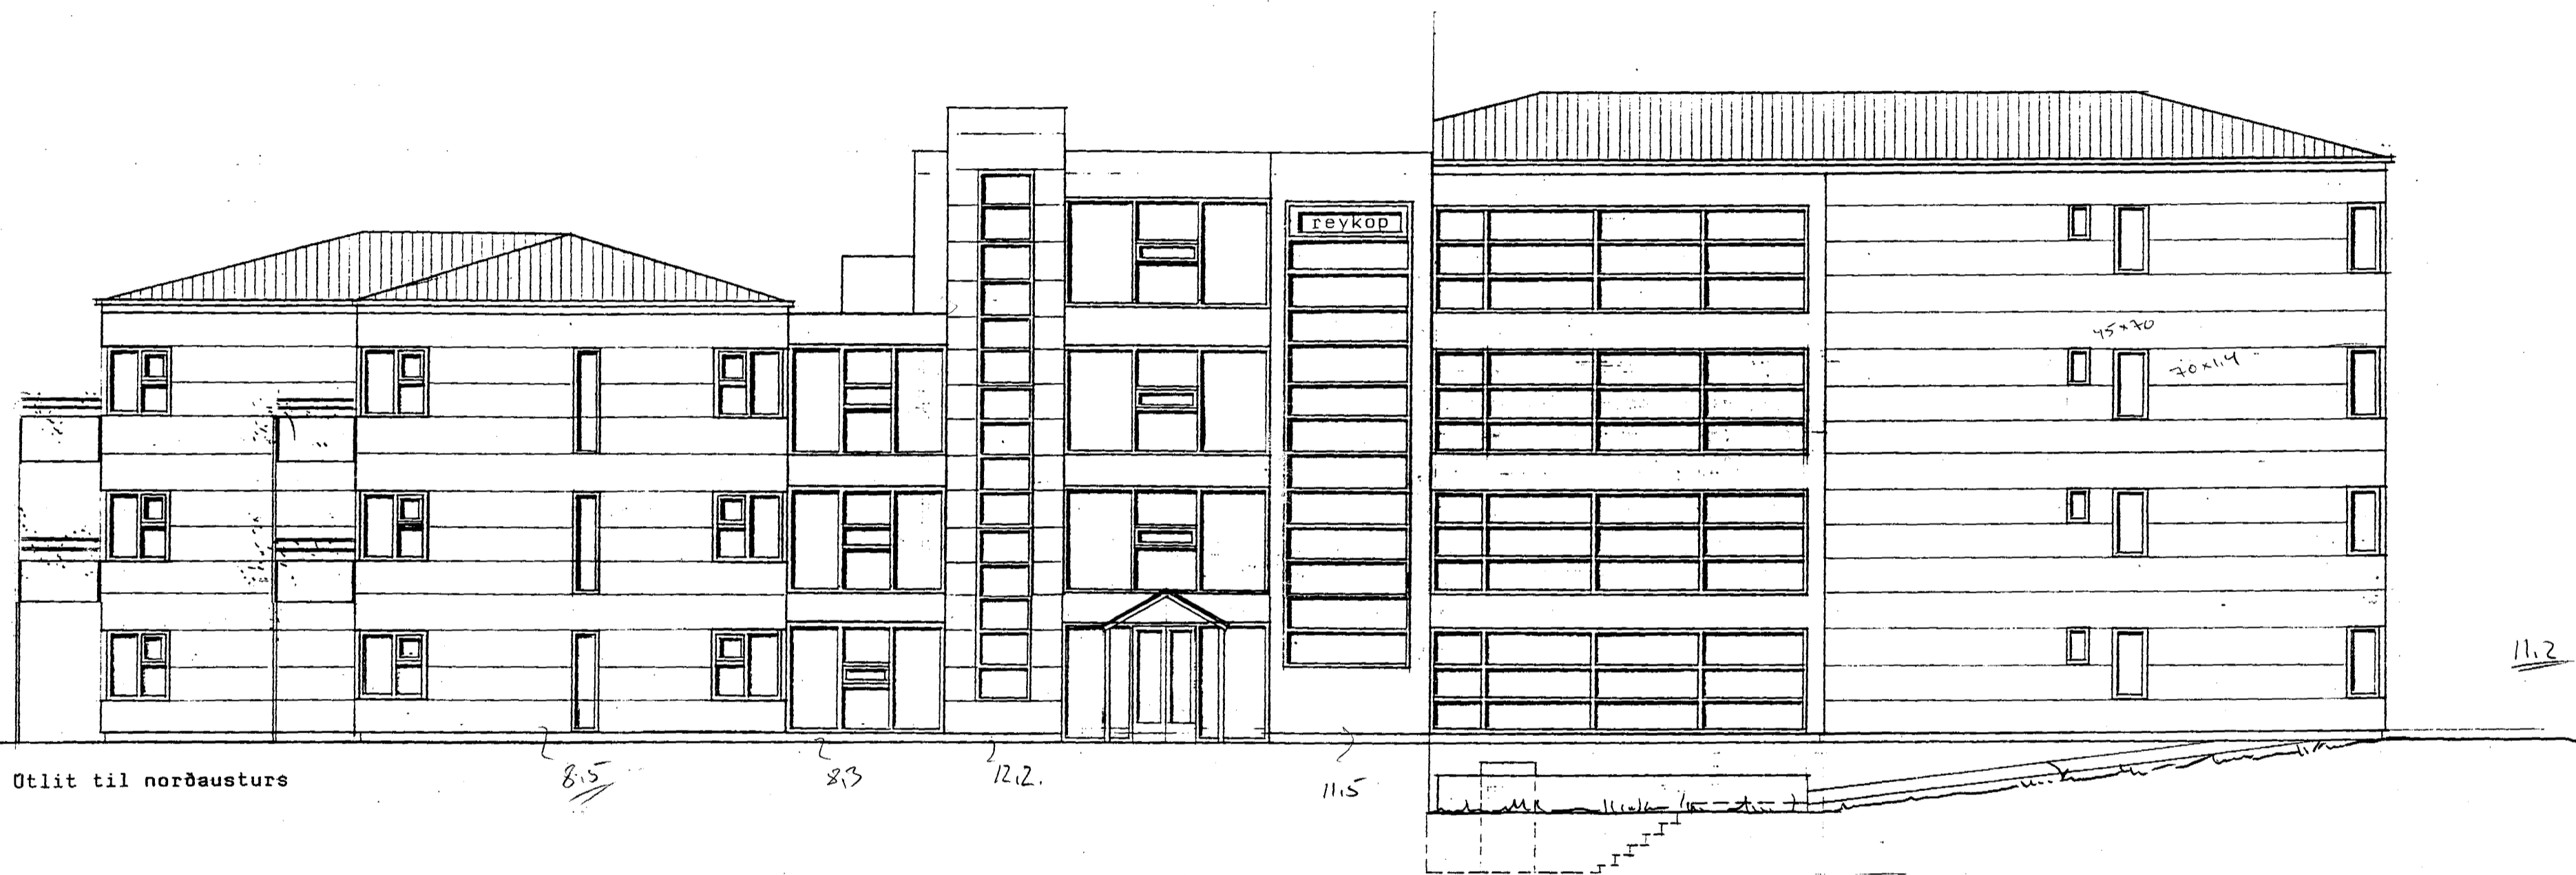

Sambykkt á fundi bygginga-
nefndar p. 3/2 1993

BYGGINGAFULLTRÚINN
Í HAFNARFIRÐI

Sigurbj. Halld.

or sambykkt
Láskólastr. 11.2

or sambykkt
Láskólastr. 11.2

Útlit til norðausturs

8.5

2.3

12.2

11.5

11.2

Breytt 21.1. '93. Kluti byggingarinnar lokaður um eina hæð.

VERK Verndaðar þjónustuíbúðir við
Sólvangsvog 1-3 í Hafnarfirði. Annar áfangi
KPM Útlit til norðausturs

ARKITEKTASTOFA
FINNS BJÖRGVINSSONAR OG
HILMARS ÞÓRS BJÖRNSSONAR
ADALSTRÆTI 8
101 REYKJAVÍK
SÍMI 11460
FAX 63325

9

SKEMMUR :

DAGS : 02.12.1992. TEIKN. :

VERK-TEIKN. NR. :

Helga Björnsdóttir