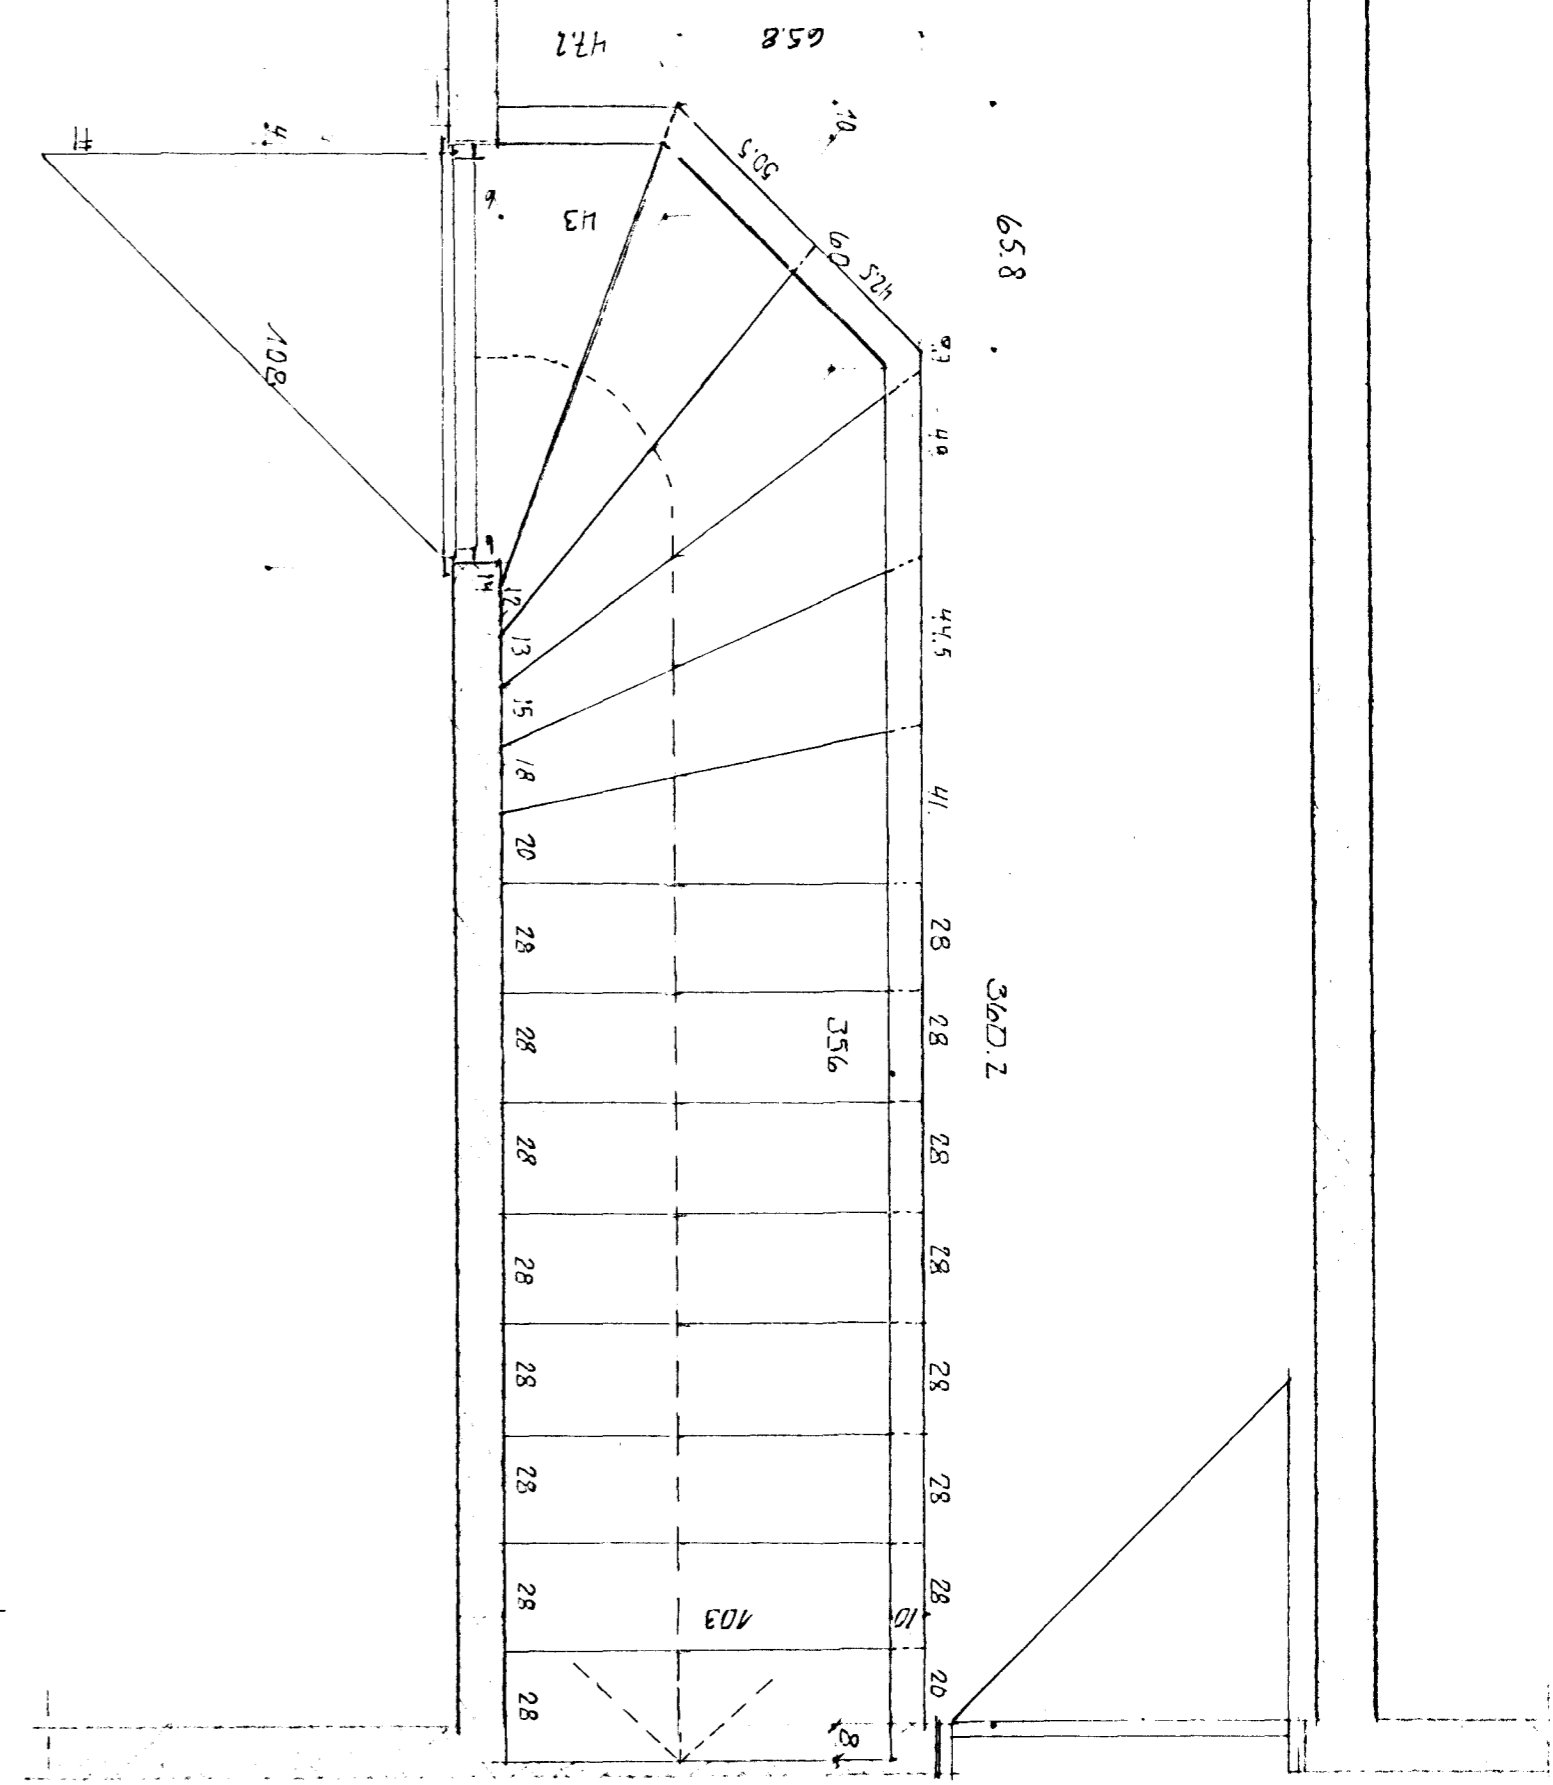

GRUNNMYND - STIGA. MKV. 1:20