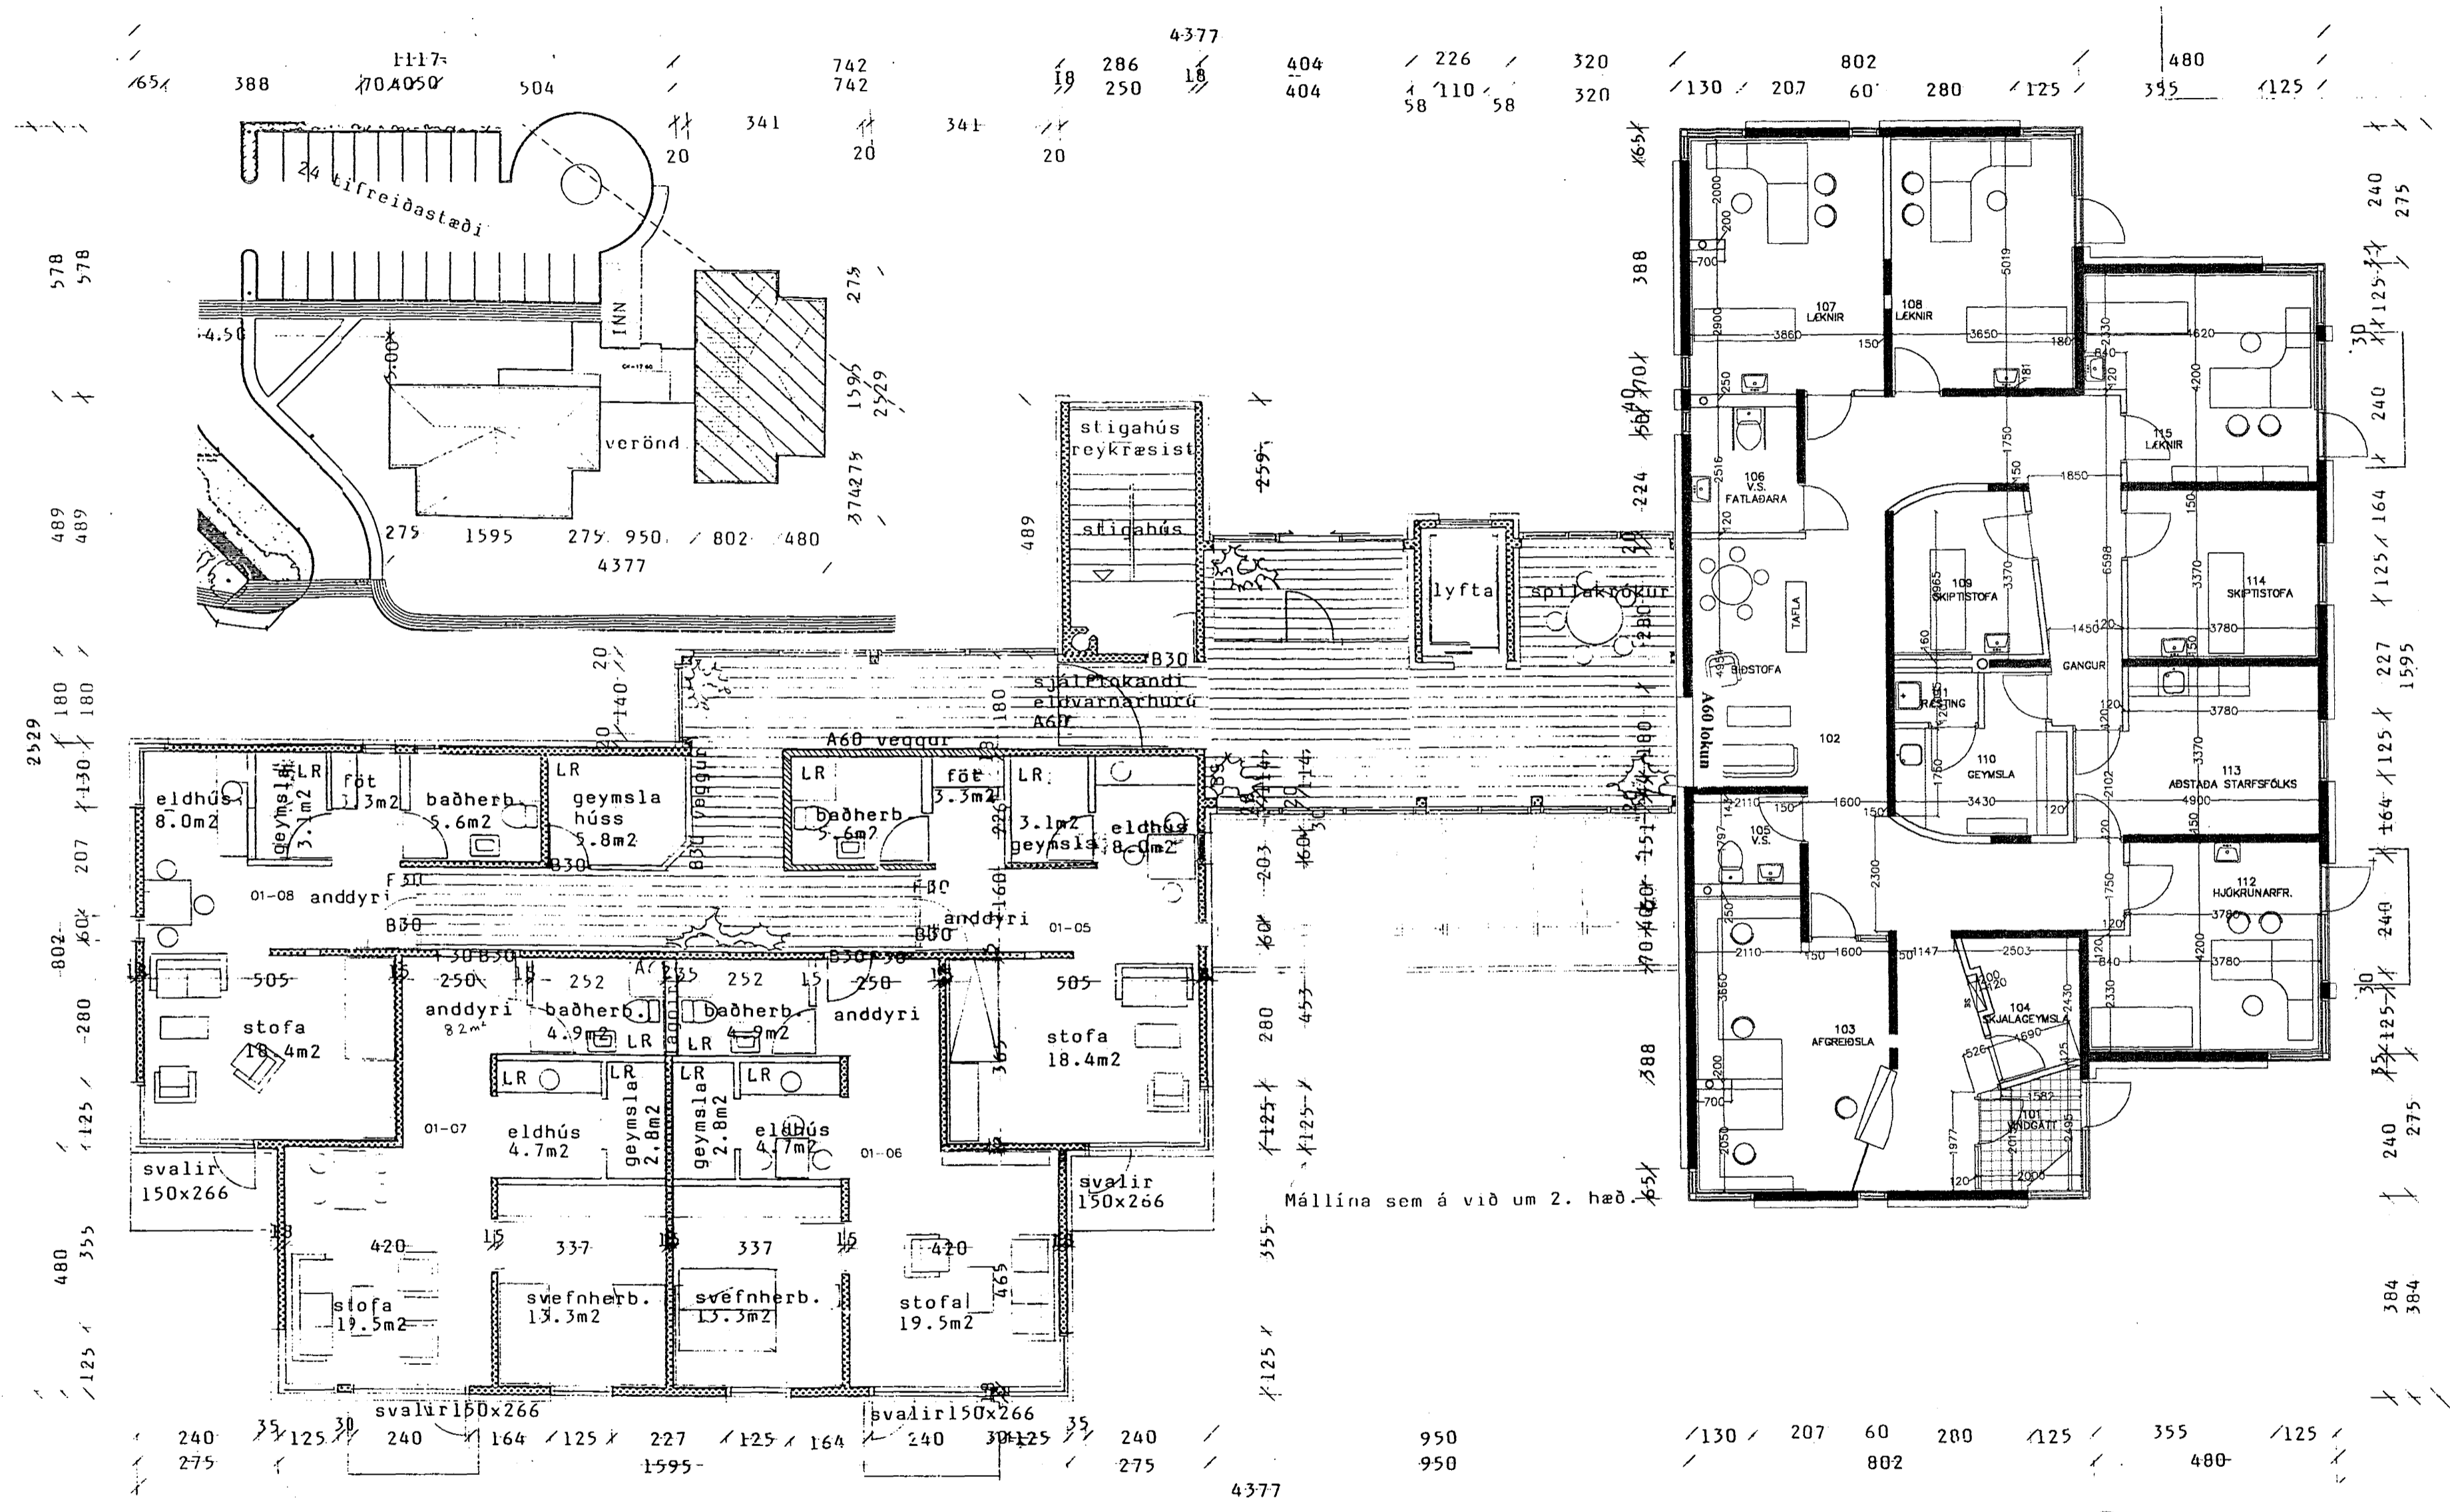

Samþ. 3/3 99  
 E/L

Mállina sem á við um 2. hæð

05.10.1998 Breytt A60 lokun milli heilsugæslu og íbúða

DRÖG	DAGS	LIÞING

**SÓLVANGSVEGUR 3**

SUÐURENDA JARÐHÆÐAR BREYTT  
 Í HEILSUGÆSLUSTÖÐ

MÁLSTYK: 1:100    DAGS: 03.06.1998    1.01